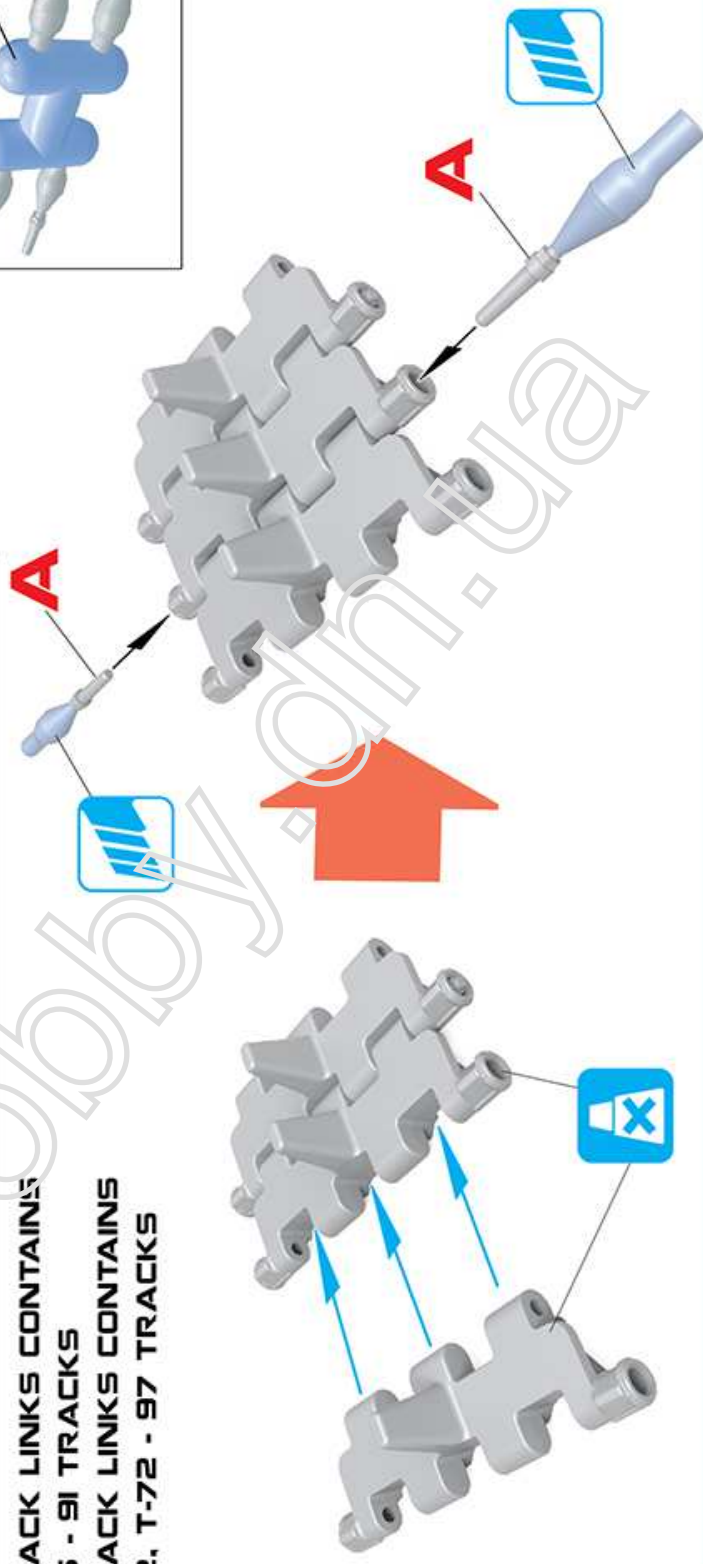

T-55/T-62/T-72 RMsH

WORKABLE TRACK LINKS SET. LATE TYPE

EACH TRACK LINKS CONTAINS
FOR T-55 - 91 TRACKS
EACH TRACK LINKS CONTAINS
FOR T-62, T-72 - 97 TRACKS

Colors Chart

Nr.	COLOR/ЦВЕТ	Vallejo Mr. Color	Life Color	Tamiya Testors	AK Real Color	Humbrol	Revell	Miston Model	Название цвета	Color name
01	70.853	78	LC-76	XI 84	1405	RC 015	27004	9)	Вороненый металл	Gun Metal

Таблица цветов

37052

1:35