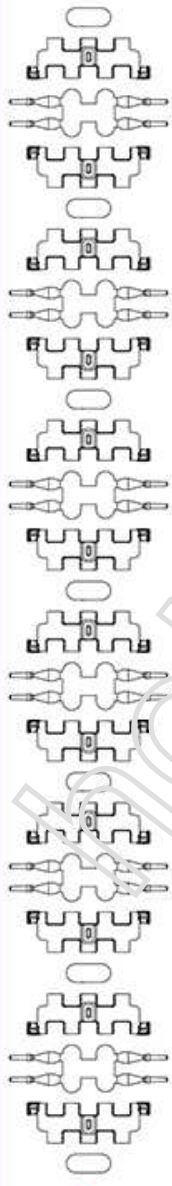

T-55/T-62/T-72 RMsH

WORKABLE TRACK LINKS SET. LATE TYPE

EACH TRACK LINKS CONTAINS
FOR T-55 - 91 TRACKS
EACH TRACK LINKS CONTAINS
FOR T-62, T-72 - 97 TRACKS

Colors Chart

Nr.	COLOR/ЦВЕТ	Vallejo Mr. Color	Life Color	Tamiya Testors	AK Real Color	Humbrol	Revell	Miston Model	Название цвета	Color name
01	70.853	78	LC-76	XI 84	1405	RC 015	27004	9)	Вороненый металл	Gun Metal

Таблица цветов

37052

1:35