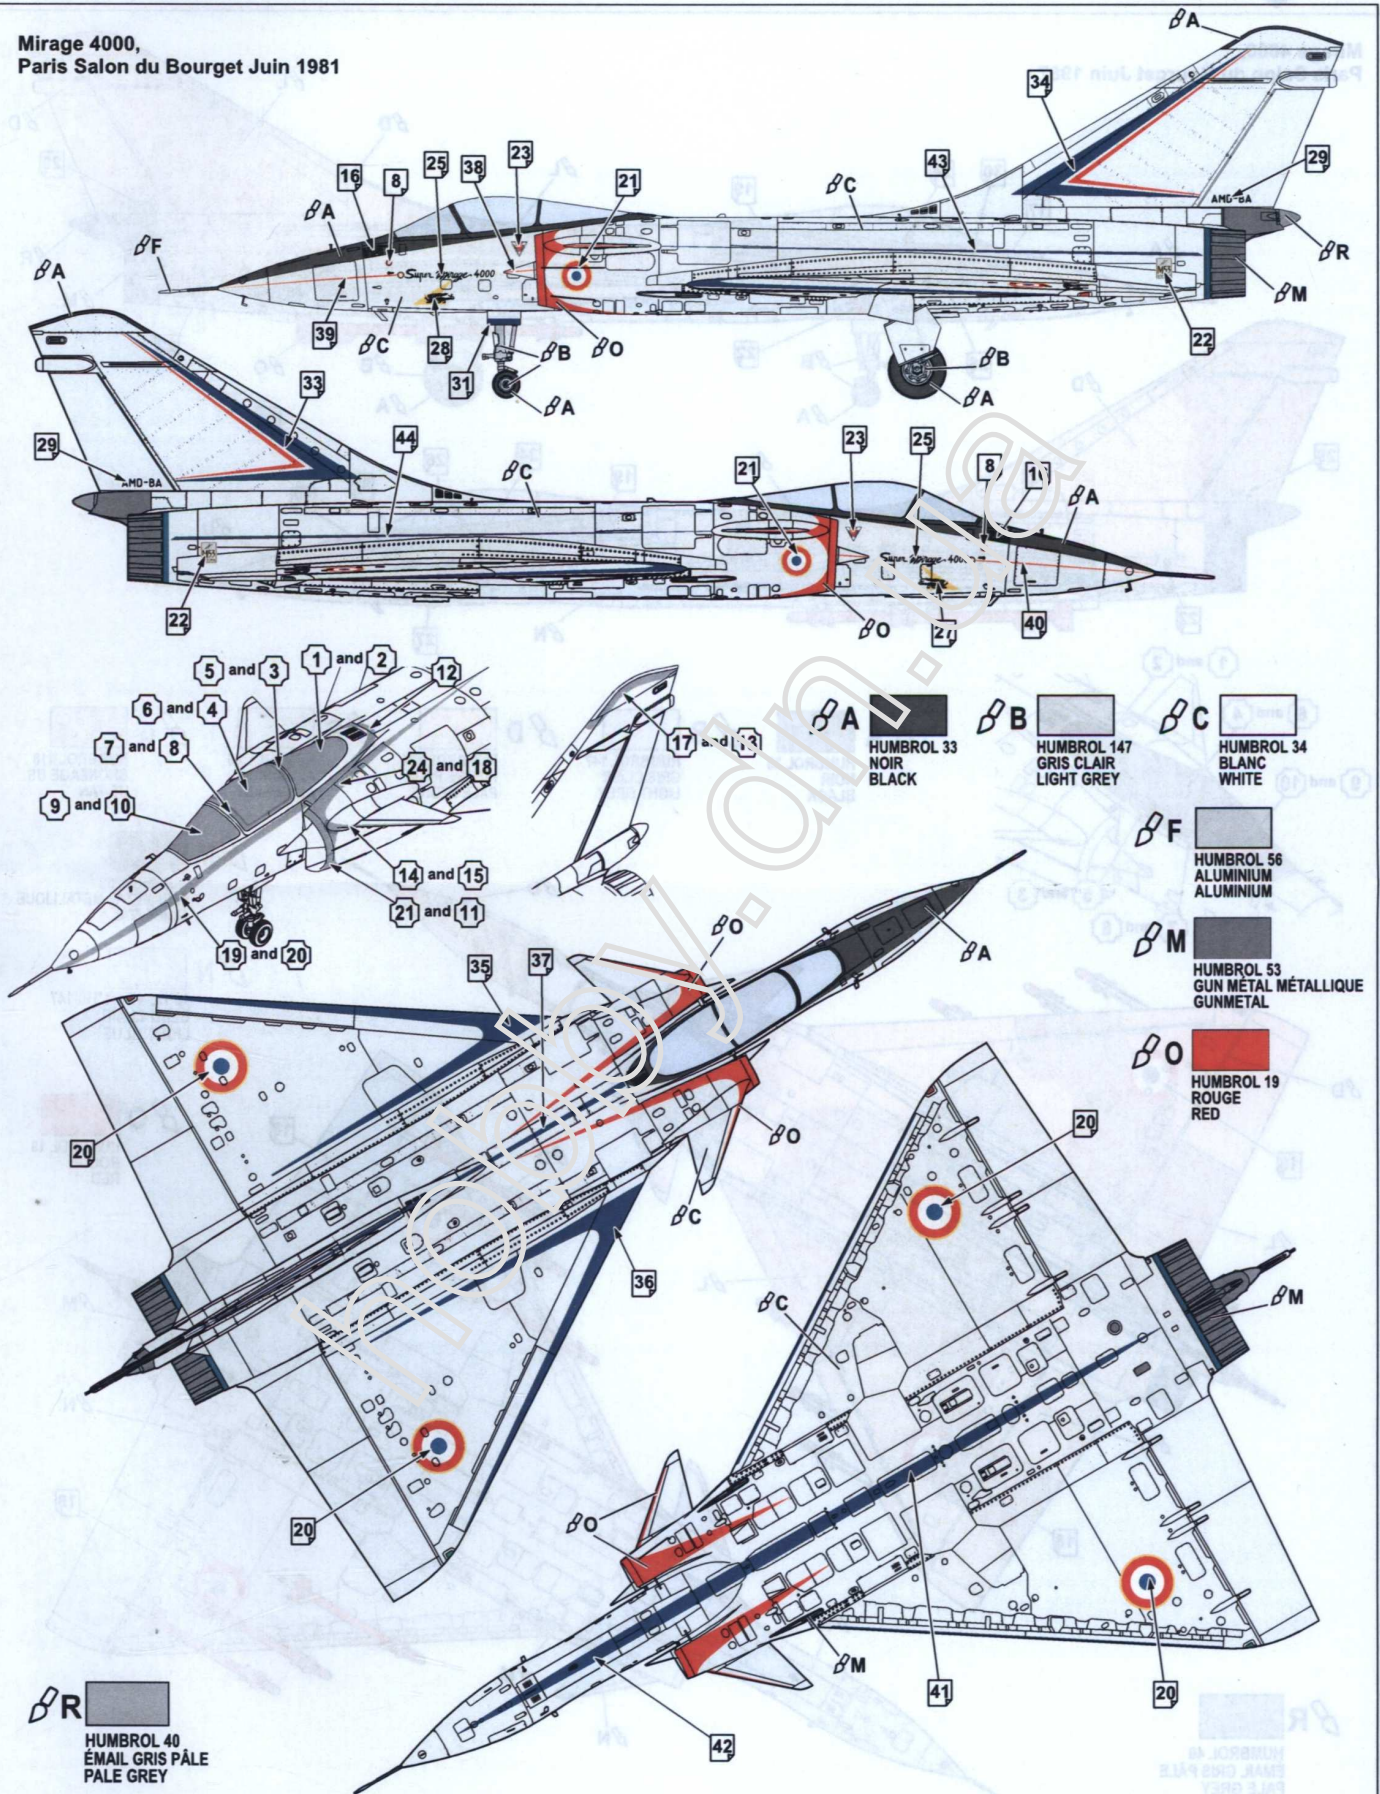

CAT.NO.72052

Mirage 4000

Made exclusively for
"Bassin Maquette - France"

ÉCHELLE
SCALE

1/72

ENVERGURE \ SPAN: 167 mm
LONGUEUR \ LENGTH: 272 mm
PARTIES \ PARTS: 200 pièces \ pieces

MAQUETTE A ASSEMBLER \ ÉDITION LIMITÉE
PLASTIC MODEL KIT \ LIMITED EDITION

FR Le Mirage 4000 fût développé en parallèle au Mirage 2000 avec la même formule aile delta & commandes de vol électriques . Par contre c'est un avion biréacteur de la même classe que le F-15 américain avec des capacités de manœuvrabilité, d'emport de charges et de rayon d'action remarquables . Le premier vol a lieu en Mars 1979 et passe Mach 2 au bout du sixième vol . Ni la France ni aucun autre pays ne commandera ce superbe avion et il laissera la place pour le Rafale, de conception bien plus avancée

EN The Mirage 4000 was designed in the same time as the lighter Mirage 2000 using the same Delta wing & Fly by wire configuration. First flight was done March 1979 and it proved to be an outstanding heavy fighter-bomber in the same class of the USAF F-15 with 8t external weapon and 2000km combat radius. None sales to France or any foreign country signed the end of this superb jet plane and it leave place to the much more advanced Rafale .

24

25

25

CAMOUFLAGE / SCHEME OF COLOURING

Mirage 4000,
Paris Salon du Bourget Juin 1981

CAMOUFLAGE / SCHEME OF COLOURING

Mirage 4000,
Paris Salon du Bourget Juin 1987