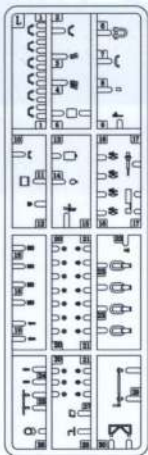

ICON INSTRUCTION

图标说明

Optional
选择

Bending
折弯

Do not stick
不涂胶水

Decal
水贴纸

Remove
切除

Drilling
钻孔

Fill
填补

Weight
配重

PARTS
版件图

H×1

G×1

E×2

K×1

L

《A》

《B》

Track Link

Shaft

单侧履带需114节

Complete track for one side requires 114 links

《车底》

《车面》

铜缆x 200mm

《水贴》X1

PE×1

GP×1

1

ASSEMBLY
模型组装

《主动轮》 组装2组
Sprocket wheel Make two

《负重轮》 组装12组
Road wheel Make twelve