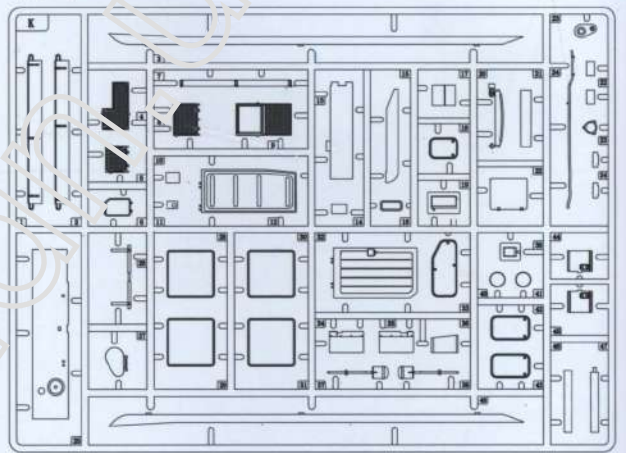

ICON INSTRUCTION

图标说明

Optional
选择

Bending
折弯

Do not stick
不涂胶水

Decal
水贴纸

Remove
切除

Drilling
钻孔

Fill
填补

Weight
配重

PARTS
版件图

H×1

G×1

E×2

K×1

L

《A》

《B》

Track Link

Shaft

单侧履带需114节

Complete track for one side requires 114 links

《车底》

《车面》