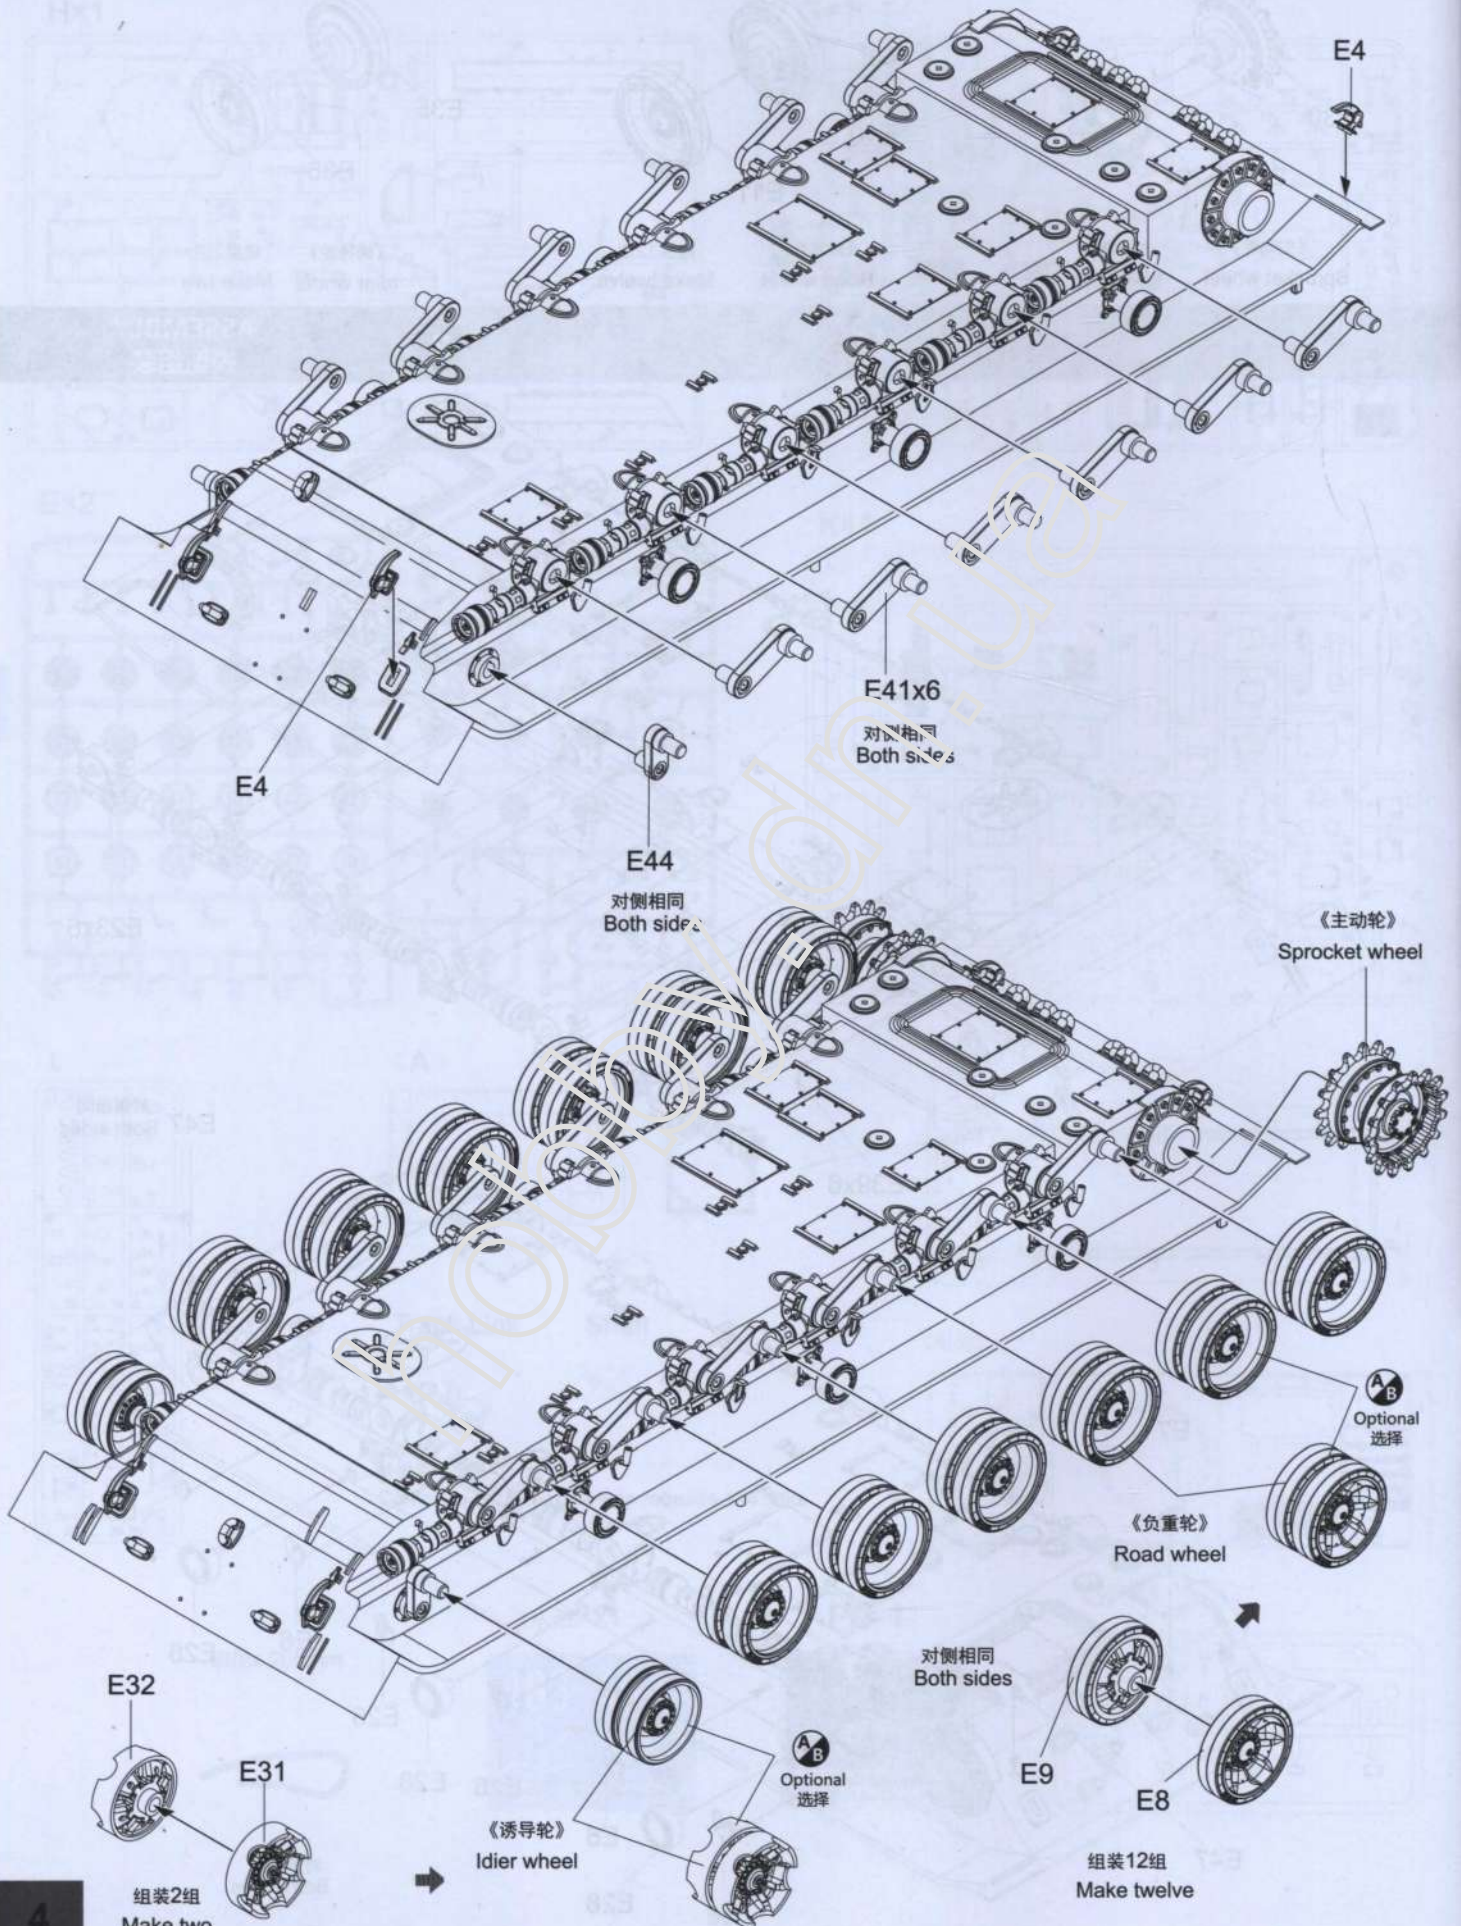

ICON INSTRUCTION

图标说明

Optional
选择

Bending
折弯

Do not stick
不涂胶水

Decal
水贴纸

Remove
切除

Drilling
钻孔

《A》

《B》

Track Link

Shaft

单侧履带需114节

Complete track for one side requires 114 links

《车底》

《车面》

铜缆x 200mm

《水贴》X1

PE×1

GP×1

1

ASSEMBLY
模型组装

《主动轮》 组装2组
Sprocket wheel Make two

《负重轮》 组装12组
Road wheel Make twelve

《诱导轮》 组装2组
Idler wheel Make two

2

ASSEMBLY
模型组装

3

履带联接
Track construction

单侧履带需114节
Complete track for one side requires 114 links

组装2组
Both side

20