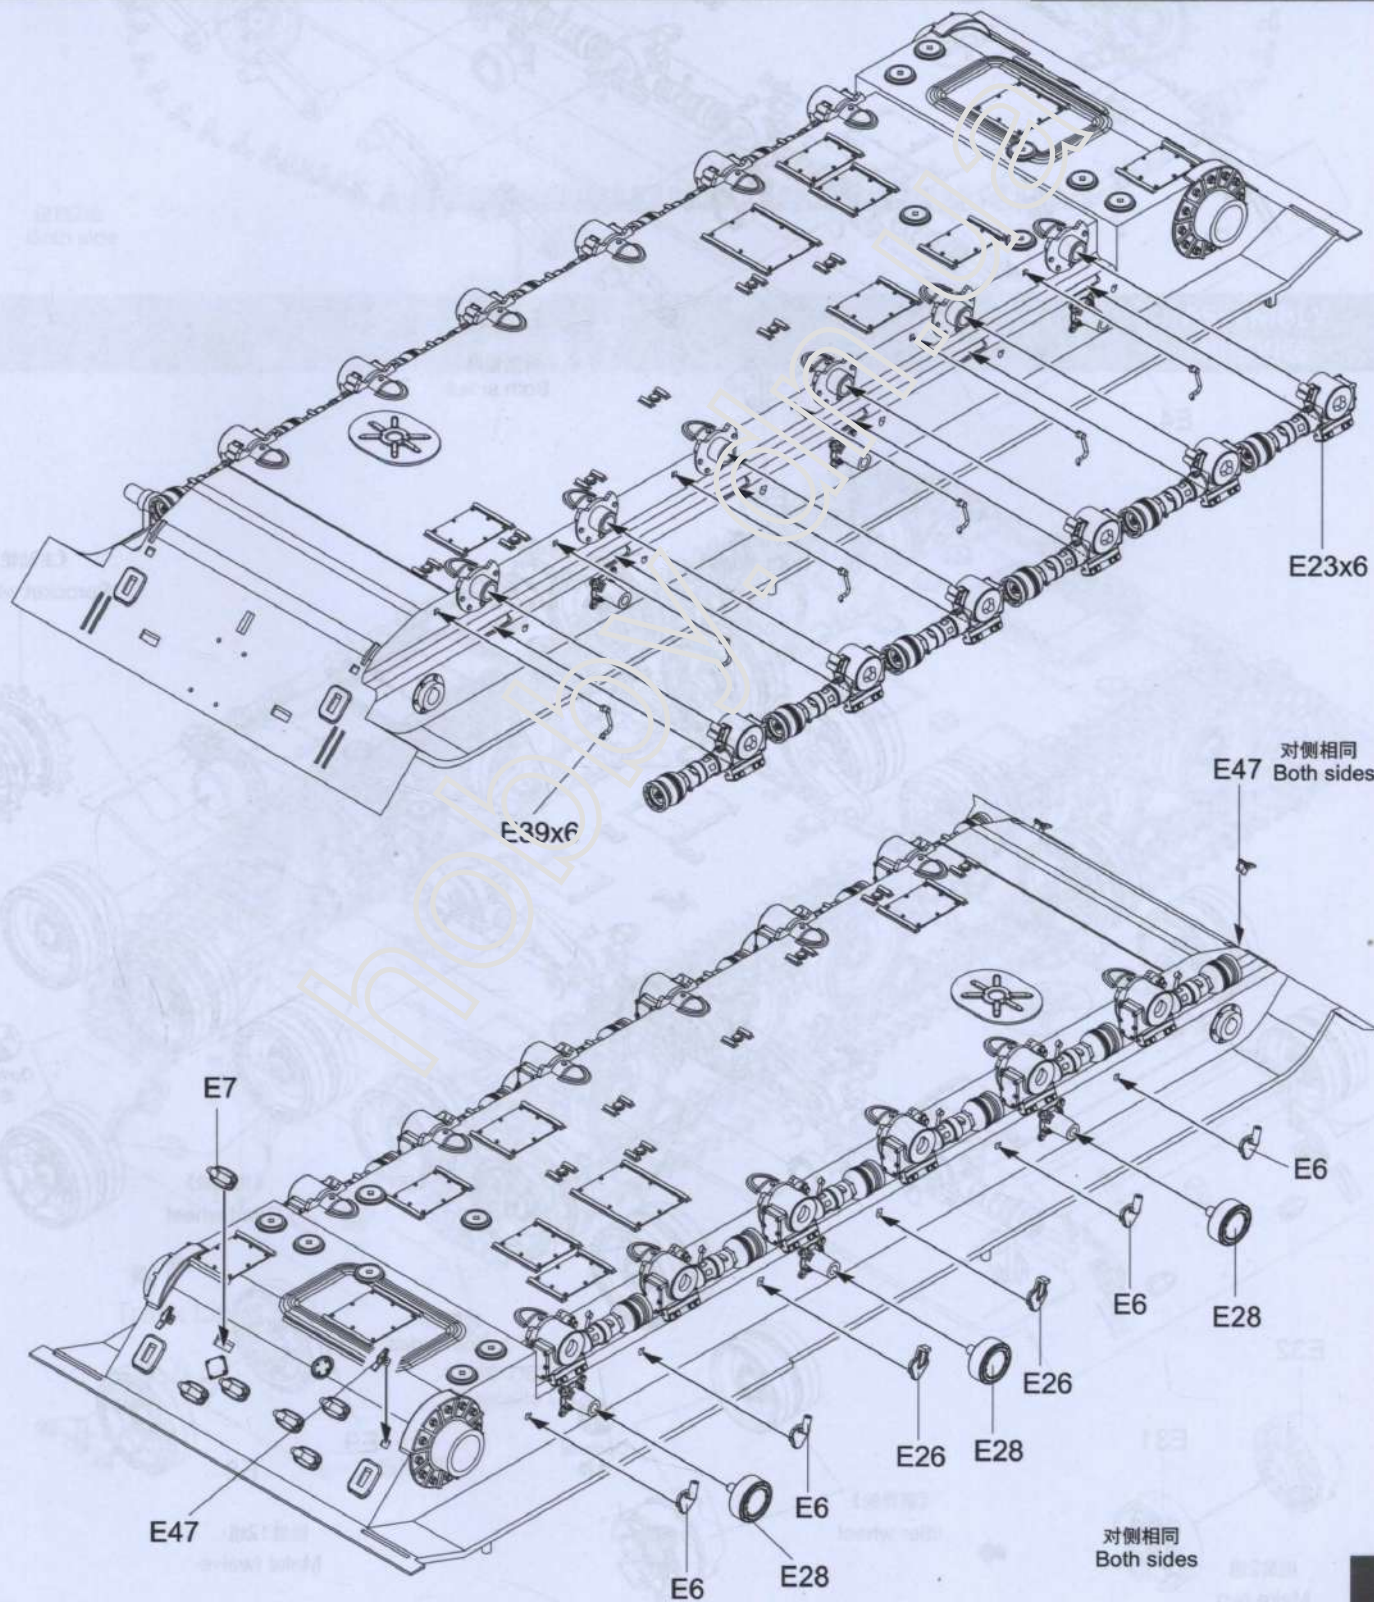

ICON INSTRUCTION

图标说明

Optional
选择

Bending
折弯

Do not stick
不涂胶水

Decal
水贴纸

Remove
切除

Drilling
钻孔

《A》

《B》

Track Link

Shaft

单侧履带需114节

Complete track for one side requires 114 links

《车底》

《车面》

铜缆x 200mm

《水贴》X1

PE×1

GP×1

1

ASSEMBLY
模型组装

《主动轮》 组装2组
Sprocket wheel Make two

《负重轮》 组装12组
Road wheel Make twelve

《诱导轮》 组装2组
Idler wheel Make two

2

ASSEMBLY
模型组装

3

履带联接
Track construction

单侧履带需114节
Complete track for one side requires 114 links

组装2组
Both side

20