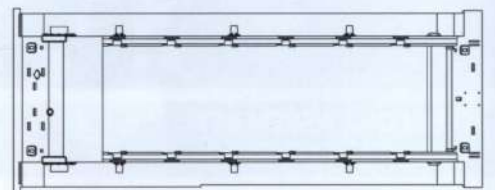

Fill
填补

Weight
配重

PARTS
版件图

H×1

G×1

E×2

K×1

L

《A》

《B》

Track Link

Shaft

单侧履带需114节

Complete track for one side requires 114 links

《车底》

《车面》