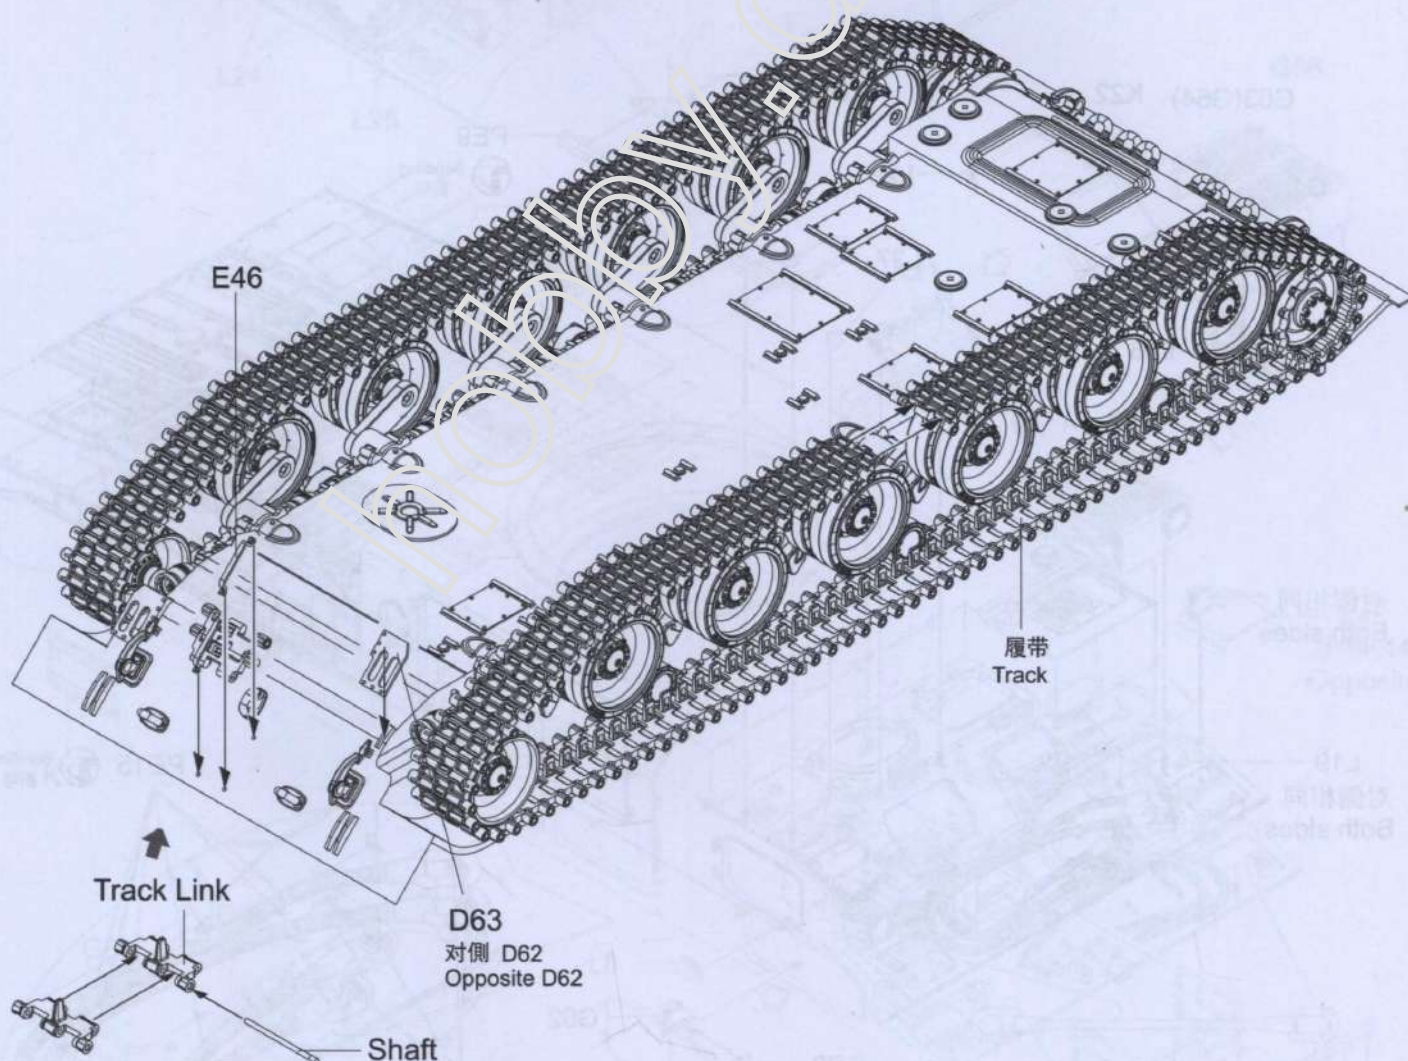

ICON INSTRUCTION

图标说明

Optional
选择

Bending
折弯

Do not stick
不涂胶水

Decal
水贴纸

Remove
切除

Drilling
钻孔

《诱导轮》 组装2组
Idler wheel Make two

2

ASSEMBLY
模型组装

3

履带联接
Track construction

单侧履带需114节
Complete track for one side requires 114 links

组装2组
Both side

20