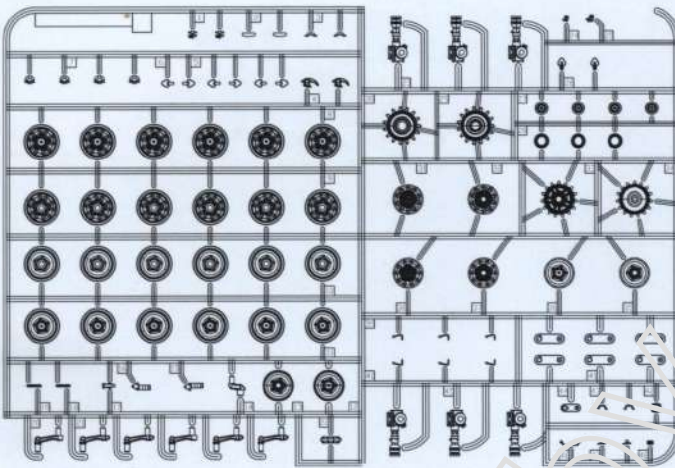

ICON INSTRUCTION

图标说明

Optional
选择

Bending
折弯

Do not stick
不涂胶水

Decal
水贴纸

Remove
切除

Drilling
钻孔

Fill
填补

Weight
配重

PARTS
版件图

H×1

G×1

E×2

K×1

L

《A》

《B》

Track Link

Shaft

单侧履带需114节

Complete track for one side requires 114 links

《车底》

《车面》

铜缆x 200mm

《水贴》X1

PE×1

GP×1

1

ASSEMBLY
模型组装

《主动轮》 组装2组
Sprocket wheel Make two

《负重轮》 组装12组
Road wheel Make twelve