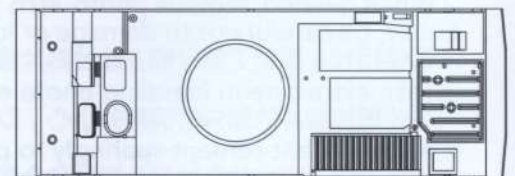

Fill
填补

Weight
配重

PARTS
版件图

H×1

G×1

E×2

K×1

L

《A》

《B》

Track Link

Shaft

单侧履带需114节

Complete track for one side requires 114 links

《车底》

《车面》