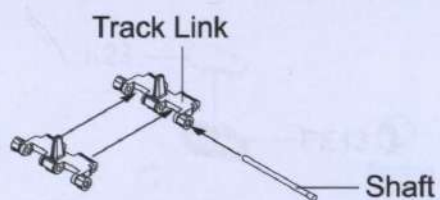

ICON INSTRUCTION

图标说明

Optional
选择

Bending
折弯

Do not stick
不涂胶水

Decal
水贴纸

Remove
切除

Drilling
钻孔

《诱导轮》 组装2组
Idler wheel Make two

2

ASSEMBLY
模型组装

3

履带联接
Track construction

单侧履带需114节
Complete track for one side requires 114 links

组装2组
Both side

20