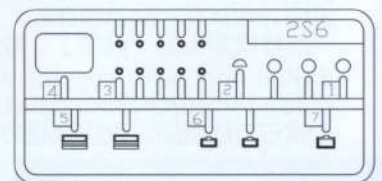

《A》

《B》

Track Link

Shaft

单侧履带需114节

Complete track for one side requires 114 links

《车底》

《车面》

铜缆x 200mm

《水贴》X1

PE×1

GP×1

1

ASSEMBLY
模型组装

《主动轮》 组装2组
Sprocket wheel Make two

《负重轮》 组装12组
Road wheel Make twelve

《诱导轮》 组装2组
Idler wheel Make two

2

ASSEMBLY
模型组装

3

履带联接
Track construction

单侧履带需114节
Complete track for one side requires 114 links

组装2组
Both side

20