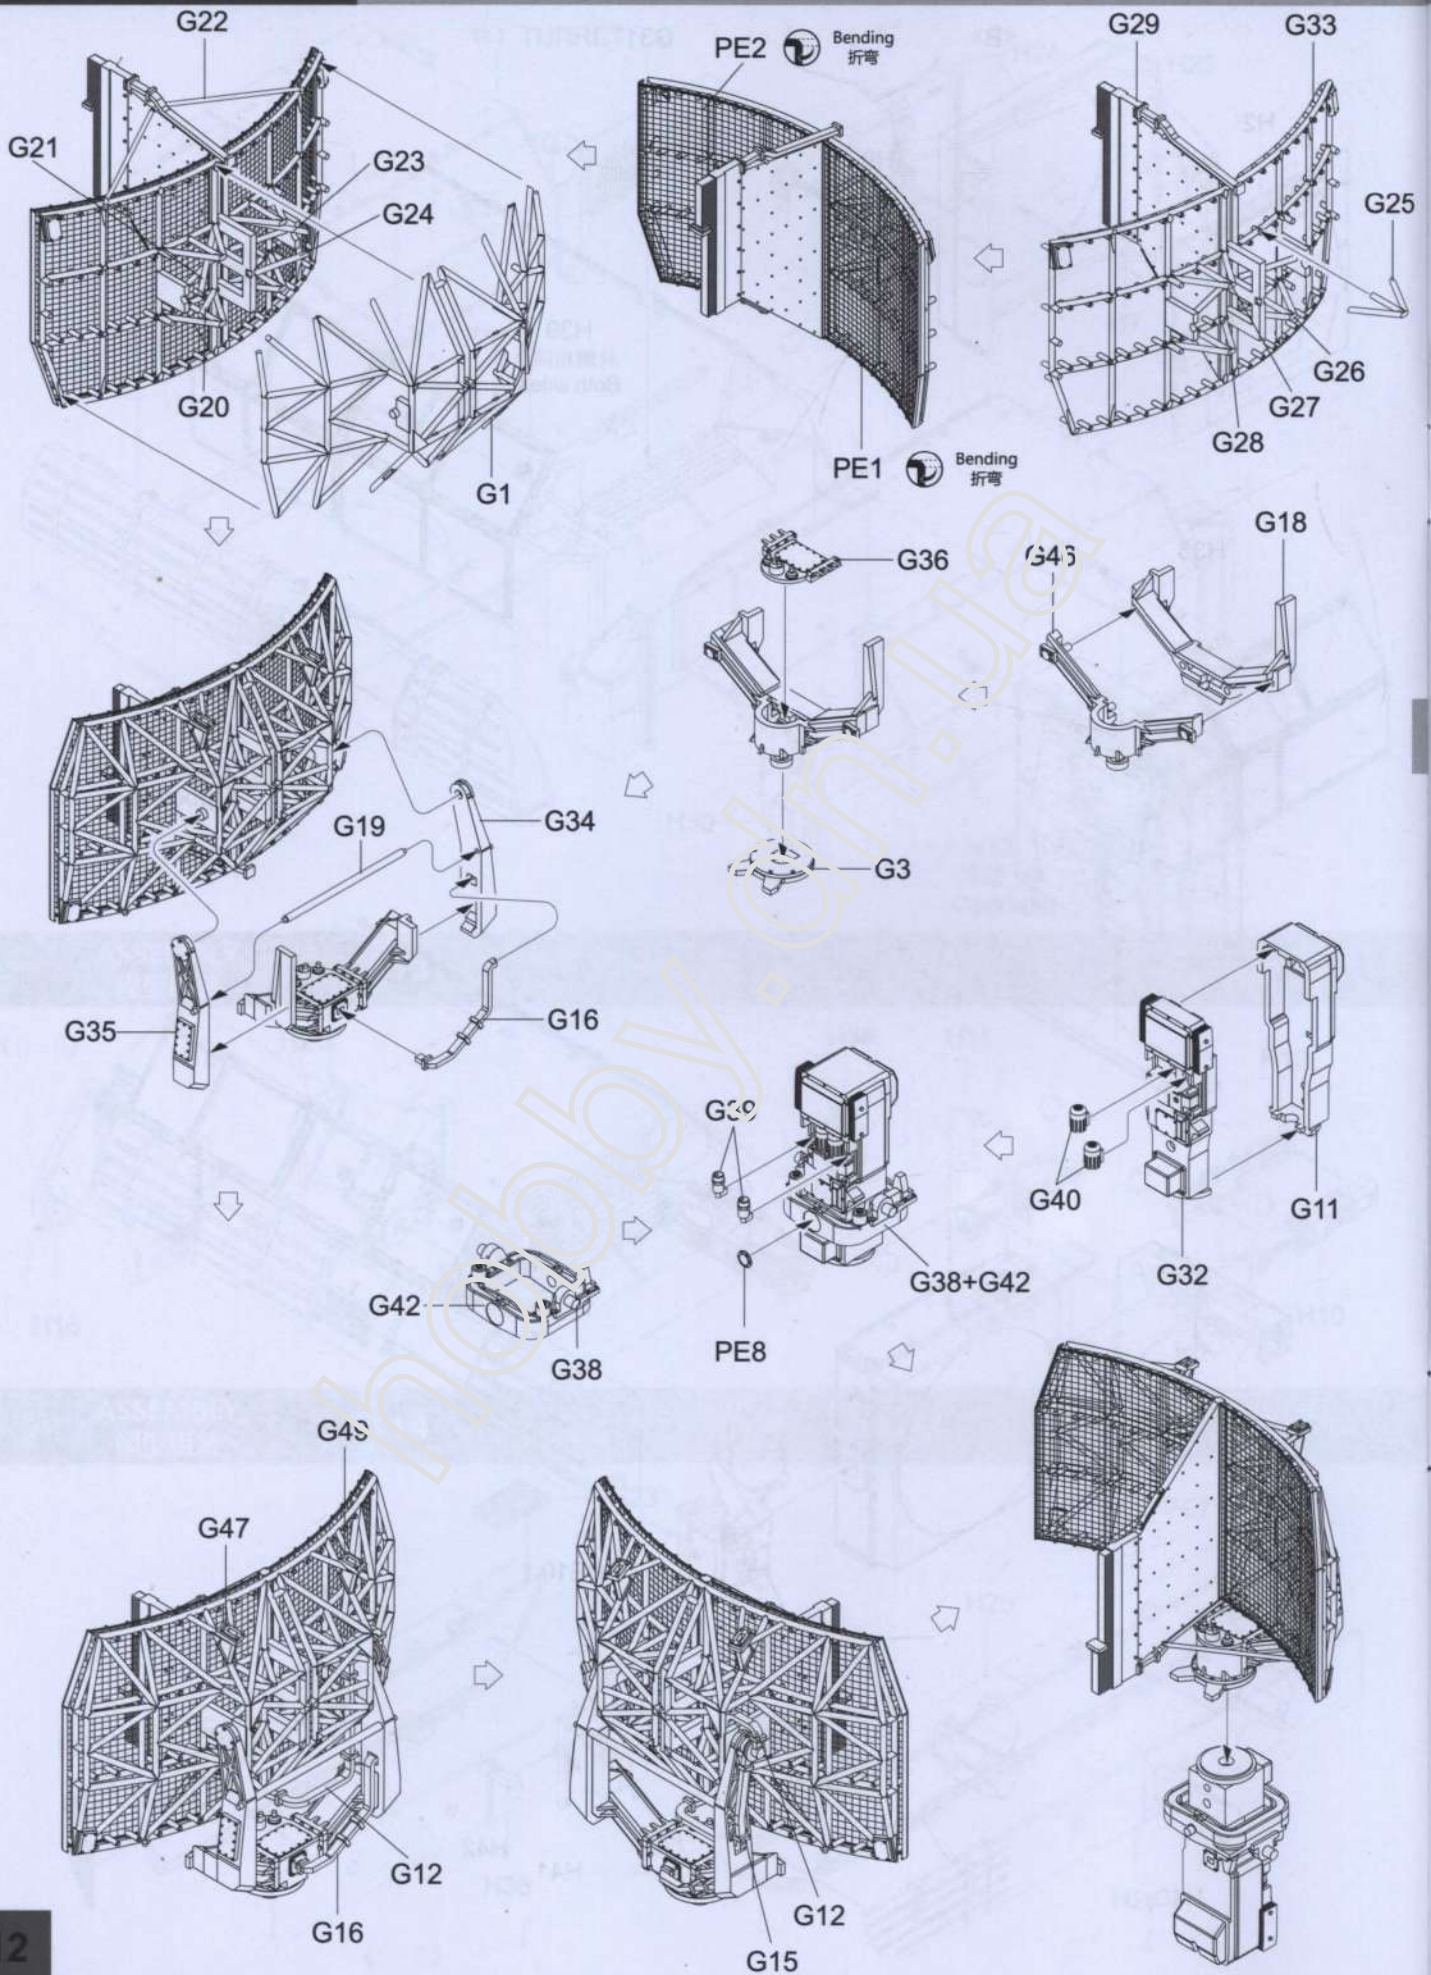

ICON INSTRUCTION

图标说明

Optional
选择

Bending
折弯

Do not stick
不涂胶水

Decal
水贴纸

Remove
切除

Drilling
钻孔

《诱导轮》 组装2组
Idler wheel Make two

2

ASSEMBLY
模型组装

3

履带联接
Track construction

单侧履带需114节
Complete track for one side requires 114 links

组装2组
Both side

20