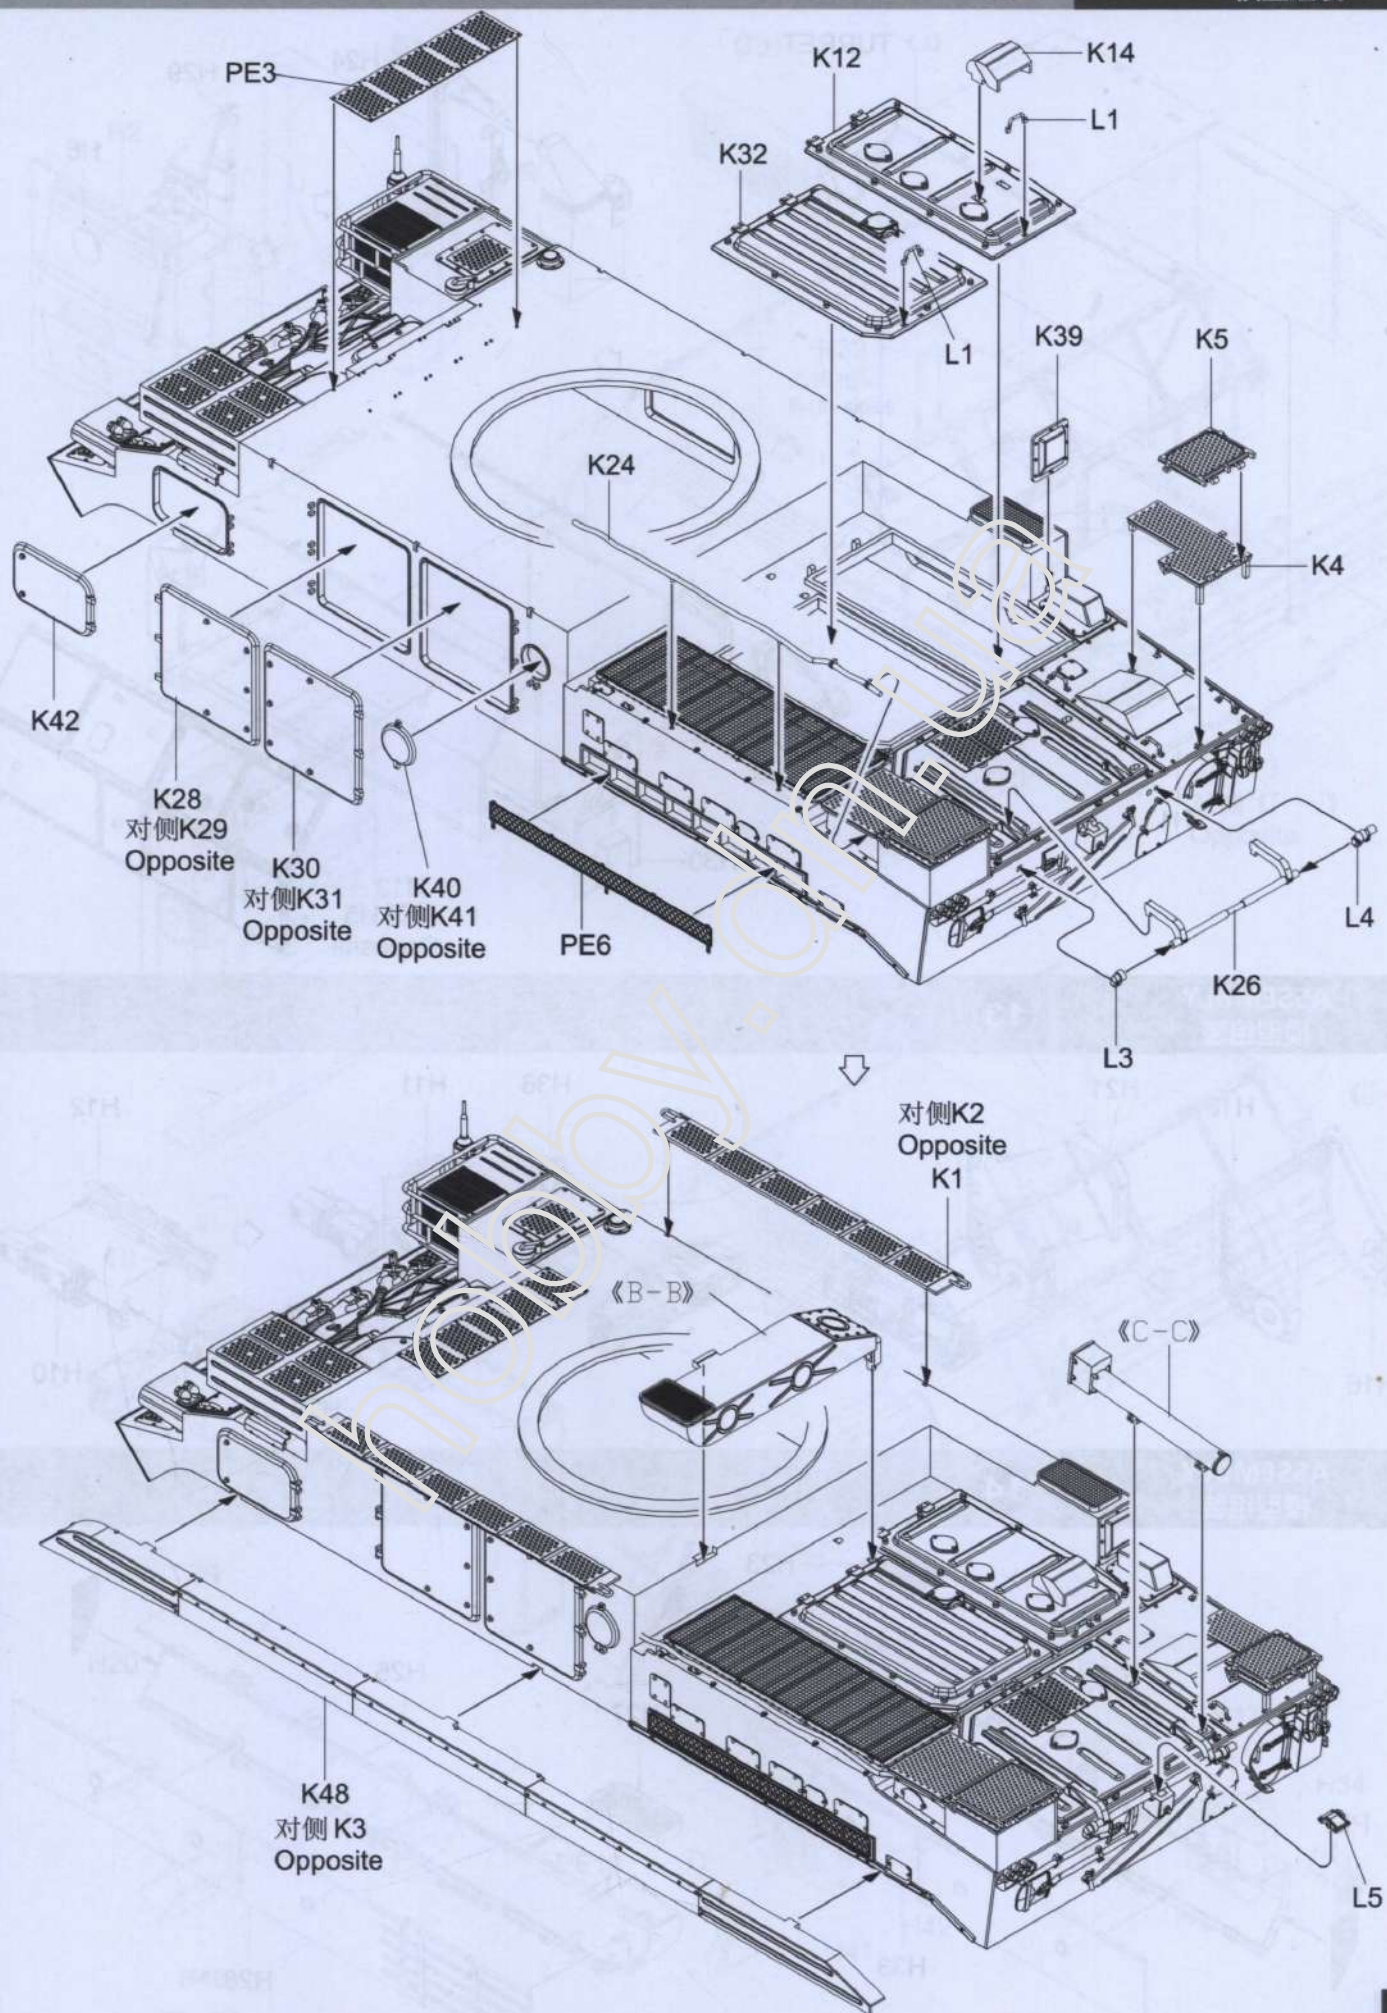

ICON INSTRUCTION

图标说明

Optional
选择

Bending
折弯

Do not stick
不涂胶水

Decal
水贴纸

Remove
切除

Drilling
钻孔

《诱导轮》 组装2组
Idler wheel Make two

2

ASSEMBLY
模型组装

3

履带联接
Track construction

单侧履带需114节
Complete track for one side requires 114 links

组装2组
Both side

20