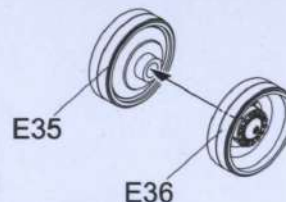

《A》

《B》

Track Link

Shaft

单侧履带需114节

Complete track for one side requires 114 links

《车底》

《车面》

铜缆x 200mm

《水贴》X1

PE×1

GP×1

1

ASSEMBLY
模型组装

《主动轮》 组装2组
Sprocket wheel Make two

《负重轮》 组装12组
Road wheel Make twelve

《诱导轮》 组装2组
Idler wheel Make two

2

ASSEMBLY
模型组装

3

履带联接
Track construction

单侧履带需114节
Complete track for one side requires 114 links

组装2组
Both side

20