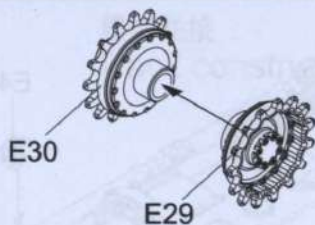

《A》

《B》

Track Link

Shaft

单侧履带需114节

Complete track for one side requires 114 links

《车底》

《车面》

铜缆x 200mm

《水贴》X1

PE×1

GP×1

1

ASSEMBLY
模型组装

《主动轮》 组装2组
Sprocket wheel Make two

《负重轮》 组装12组
Road wheel Make twelve

《诱导轮》 组装2组
Idler wheel Make two

2

ASSEMBLY
模型组装

3

履带联接
Track construction

单侧履带需114节
Complete track for one side requires 114 links

组装2组
Both side

20