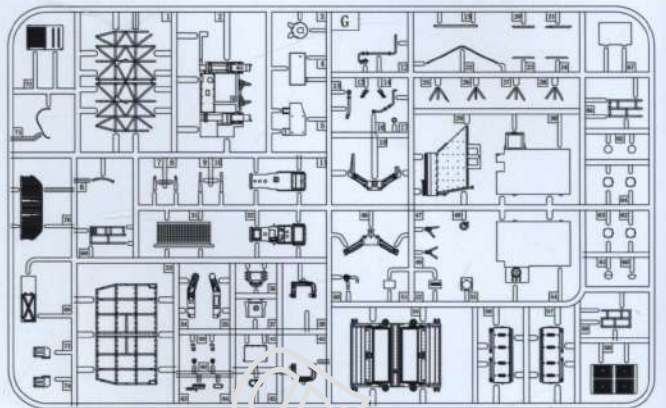

ICON INSTRUCTION

图标说明

Optional
选择

Bending
折弯

Do not stick
不涂胶水

Decal
水贴纸

Remove
切除

Drilling
钻孔

Fill
填补

Weight
配重

PARTS
版件图

H×1

G×1

E×2

K×1

L

《A》

《B》

Track Link

Shaft

单侧履带需114节

Complete track for one side requires 114 links

《车底》

《车面》