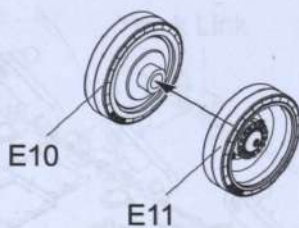

ICON INSTRUCTION

图标说明

Optional
选择

Bending
折弯

Do not stick
不涂胶水

Decal
水贴纸

Remove
切除

Drilling
钻孔

《A》

《B》

Track Link

Shaft

单侧履带需114节

Complete track for one side requires 114 links

《车底》

《车面》

铜缆x 200mm

《水贴》X1

PE×1

GP×1

1

ASSEMBLY
模型组装

《主动轮》 组装2组
Sprocket wheel Make two

《负重轮》 组装12组
Road wheel Make twelve

《诱导轮》 组装2组
Idler wheel Make two

2

ASSEMBLY
模型组装

3

履带联接
Track construction

单侧履带需114节
Complete track for one side requires 114 links

组装2组
Both side

20