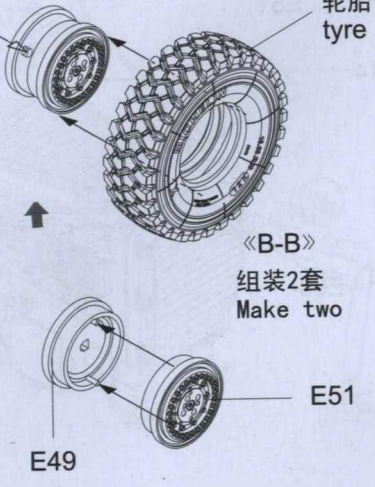

PE  
蚀刻片

Decal  
水贴

1

2

GP8

B15

B30

B12  
对侧 B11  
Opposite