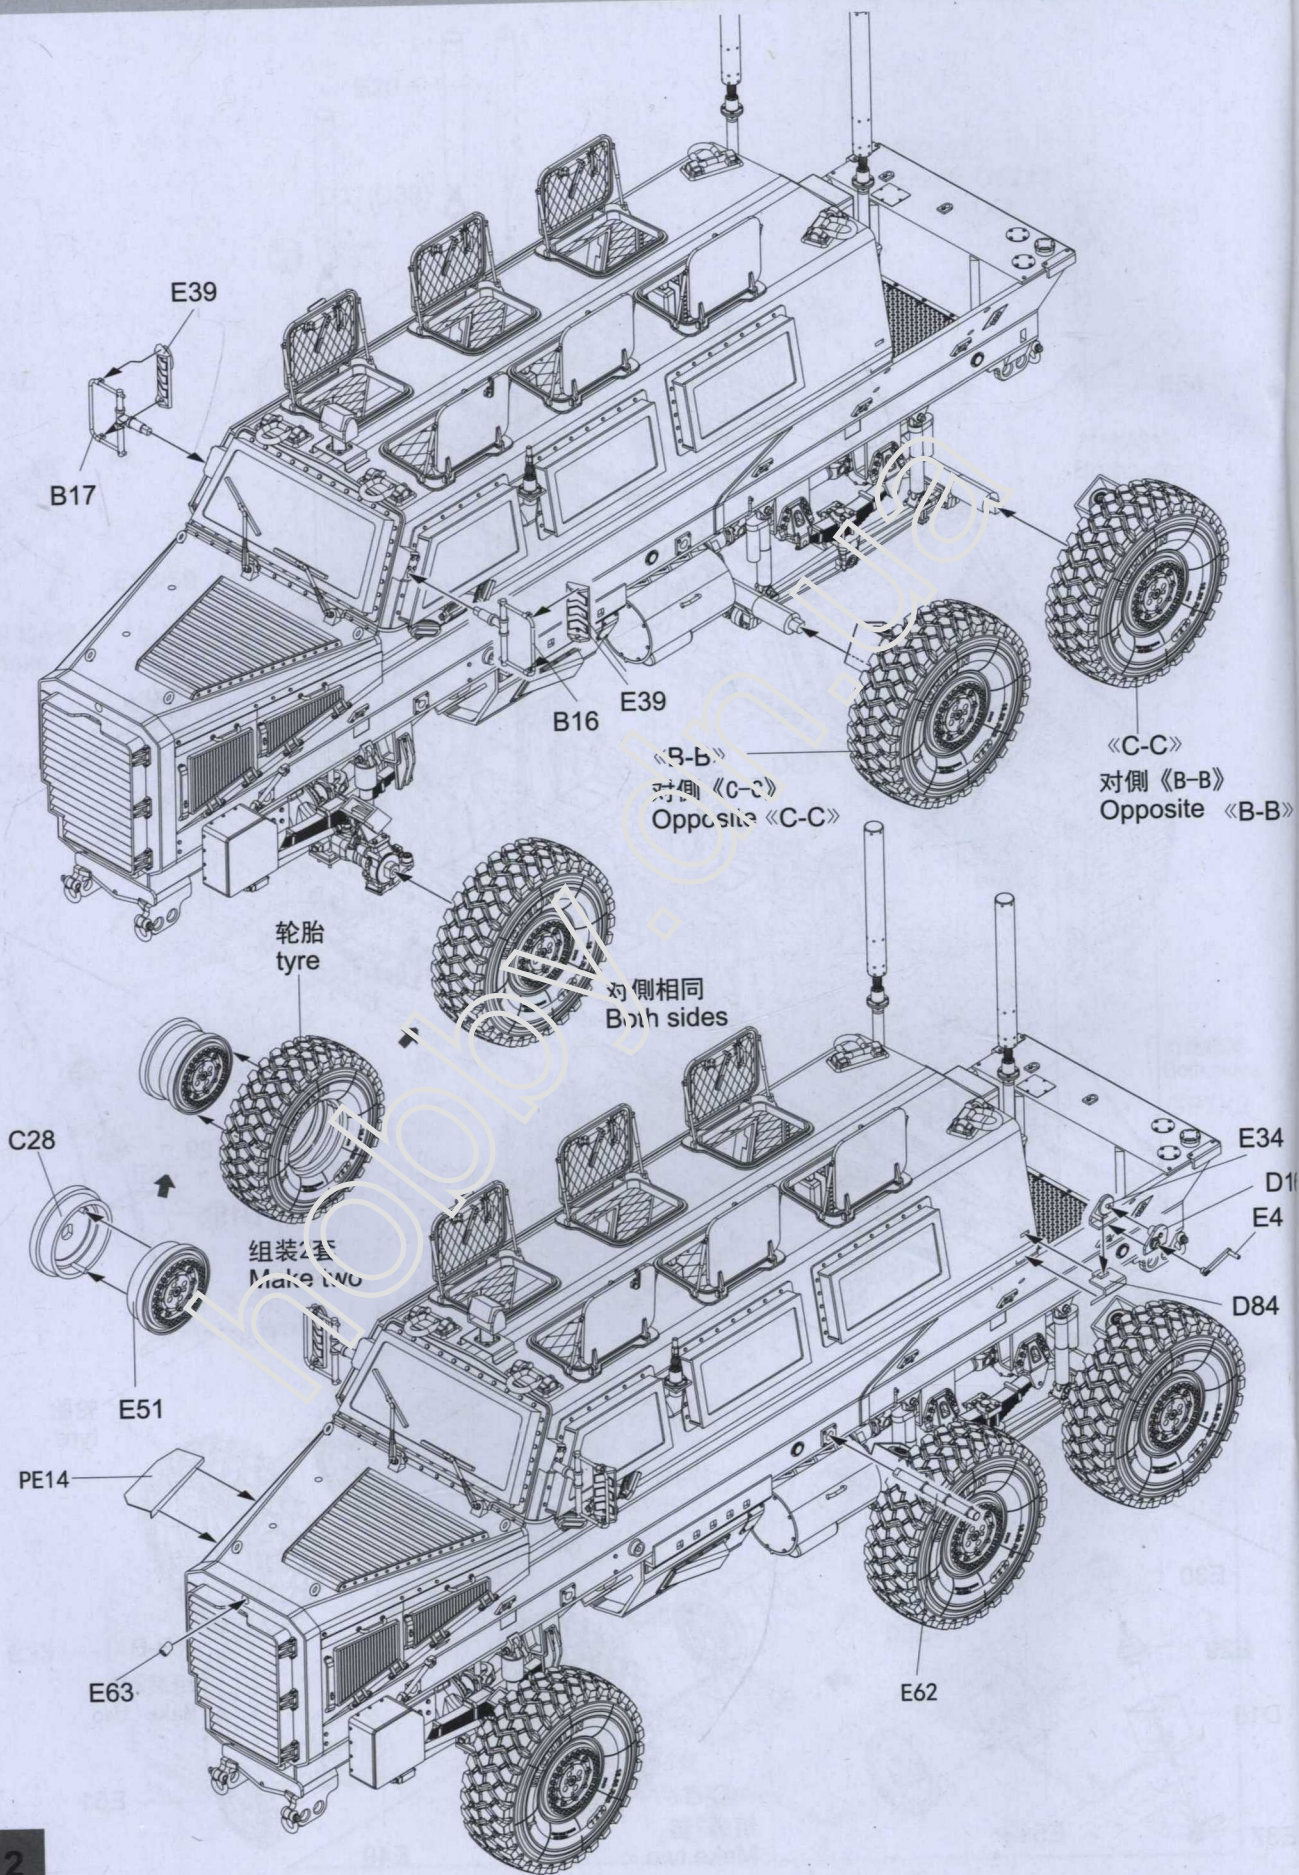

PE  
蚀刻片

Decal  
水贴

1

2

GP8

B15

B30

B12  
对侧 B11  
Opposite