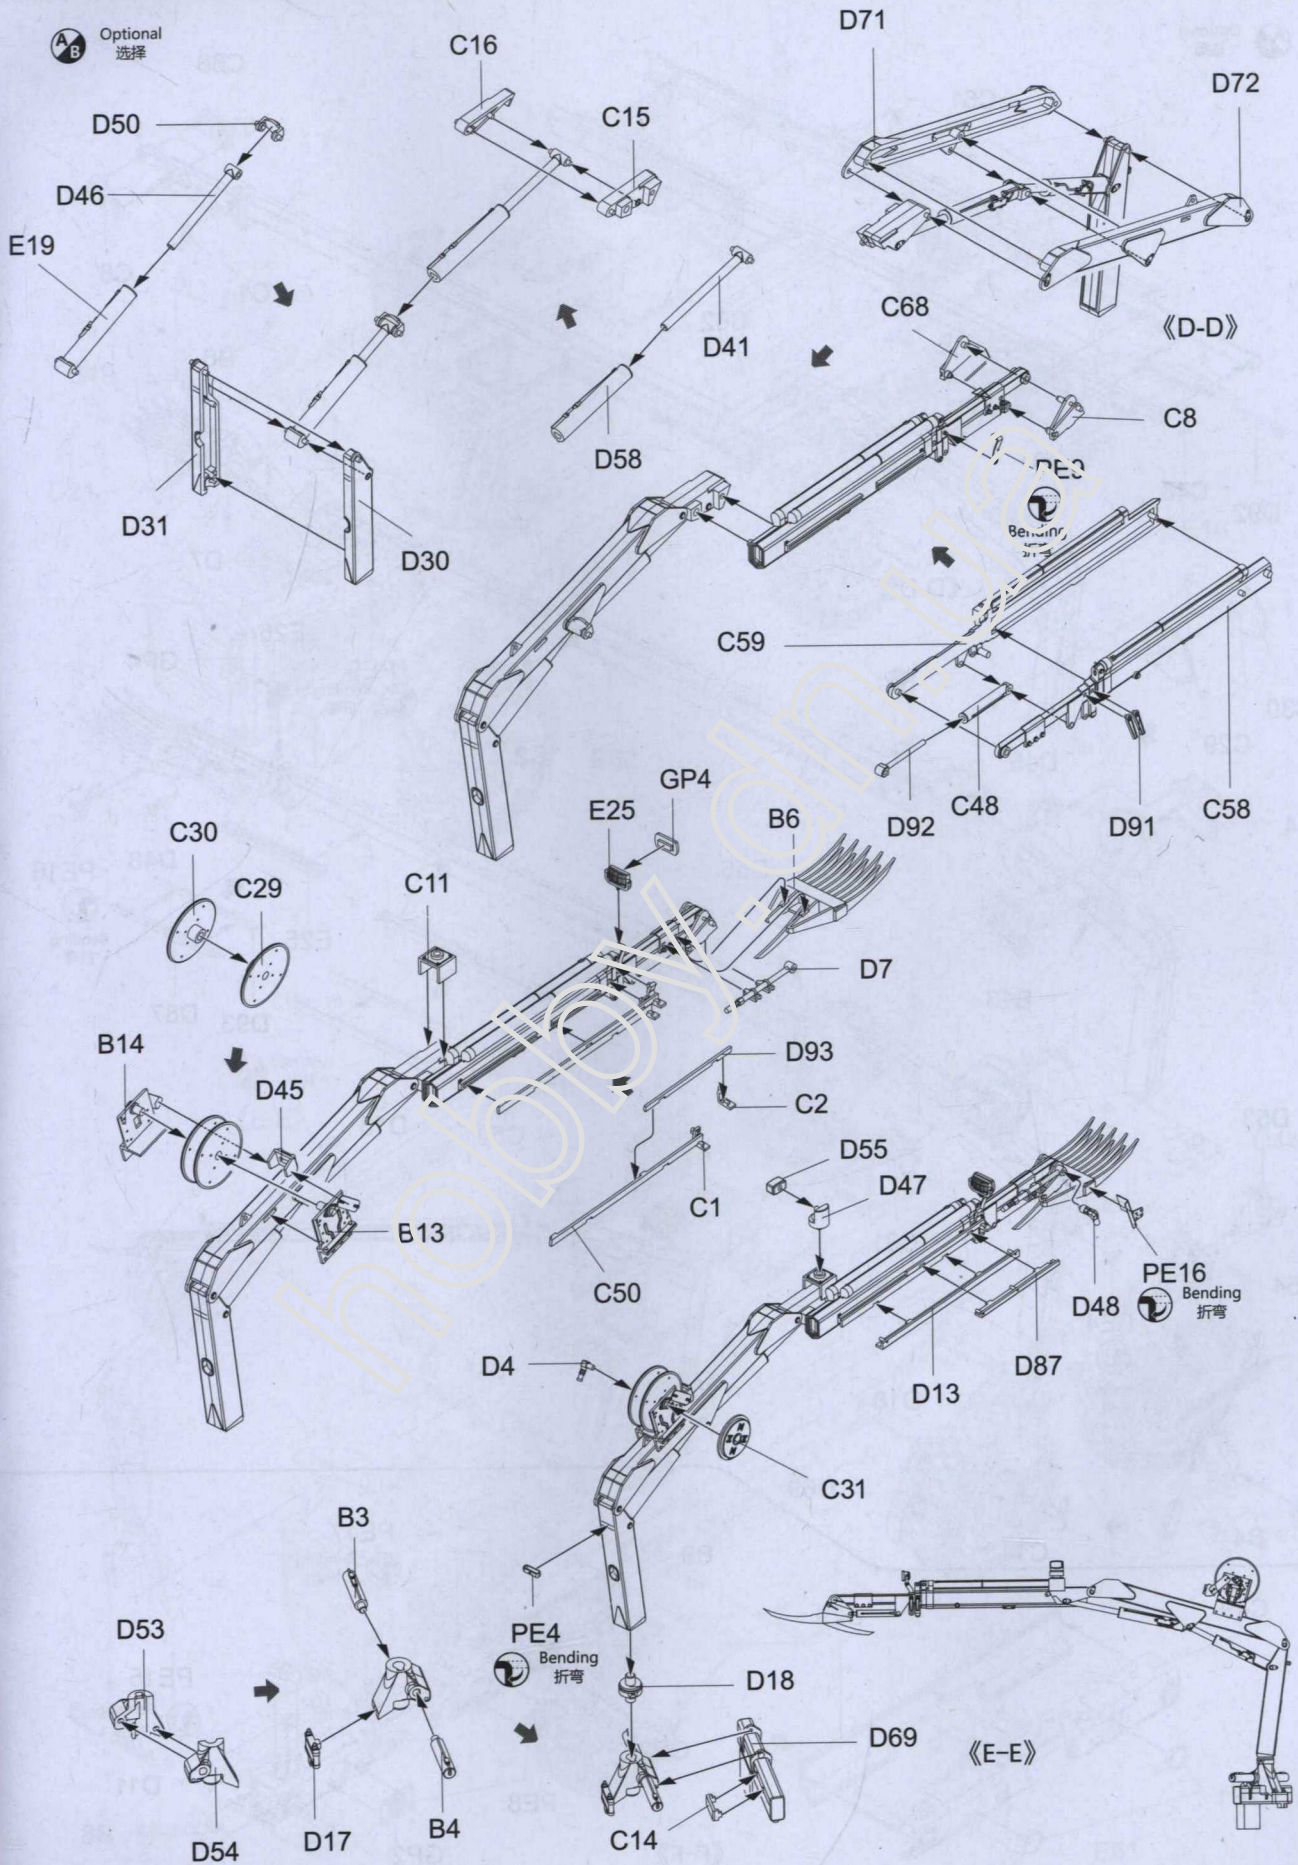

Optional
选择