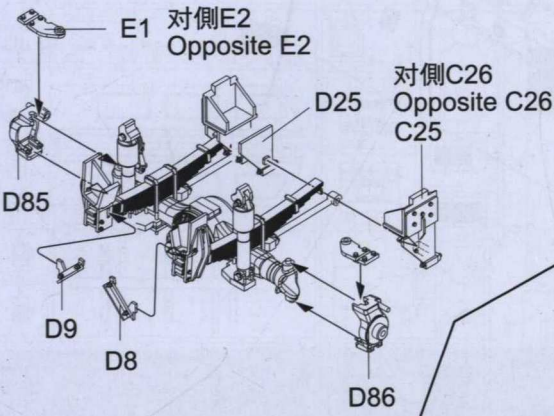

PE  
蚀刻片

Decal  
水贴

1

2

GP8

B15

B30

B12  
对侧 B11  
Opposite