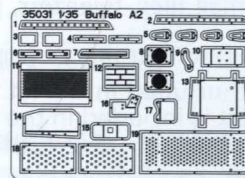

车底 Lower hull

车面 Upper hull

BX1

DX1

CX1

EX2

GP

《轮胎》  
Tyre X6

PE  
蚀刻片

Decal  
水贴

1

2

GP8

B15

B30

B12  
对侧 B11  
Opposite