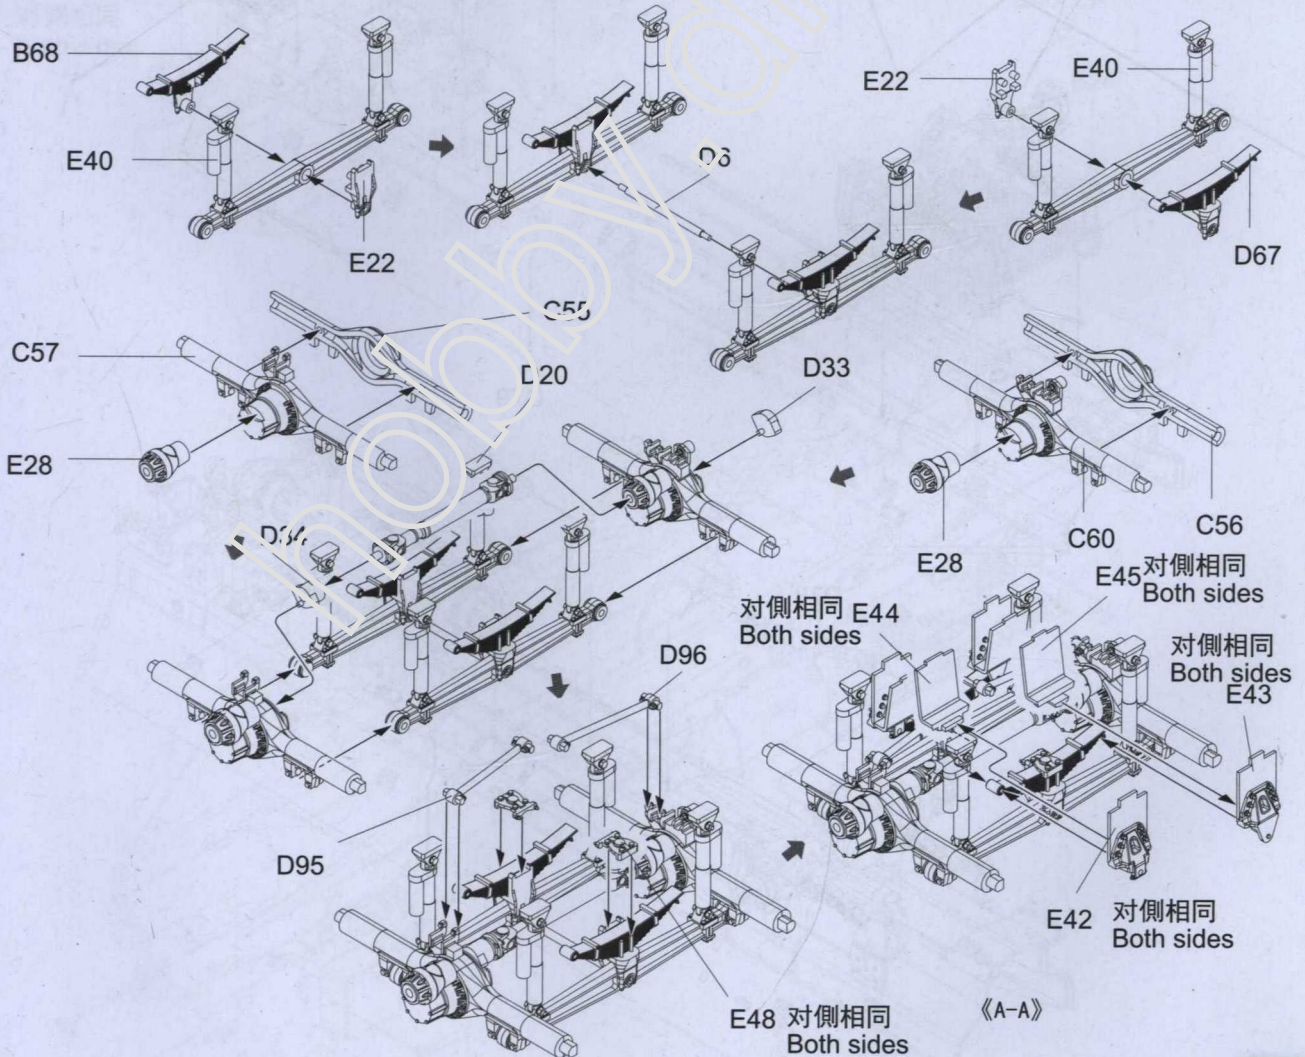

PE  
蚀刻片

Decal  
水贴

1

2

GP8

B15

B30

B12  
对侧 B11  
Opposite