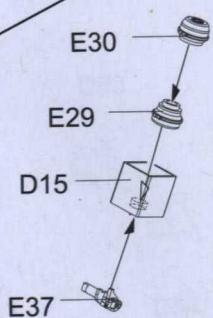

PE  
蚀刻片

Decal  
水贴

1

2

GP8

B15

B30

B12  
对侧 B11  
Opposite