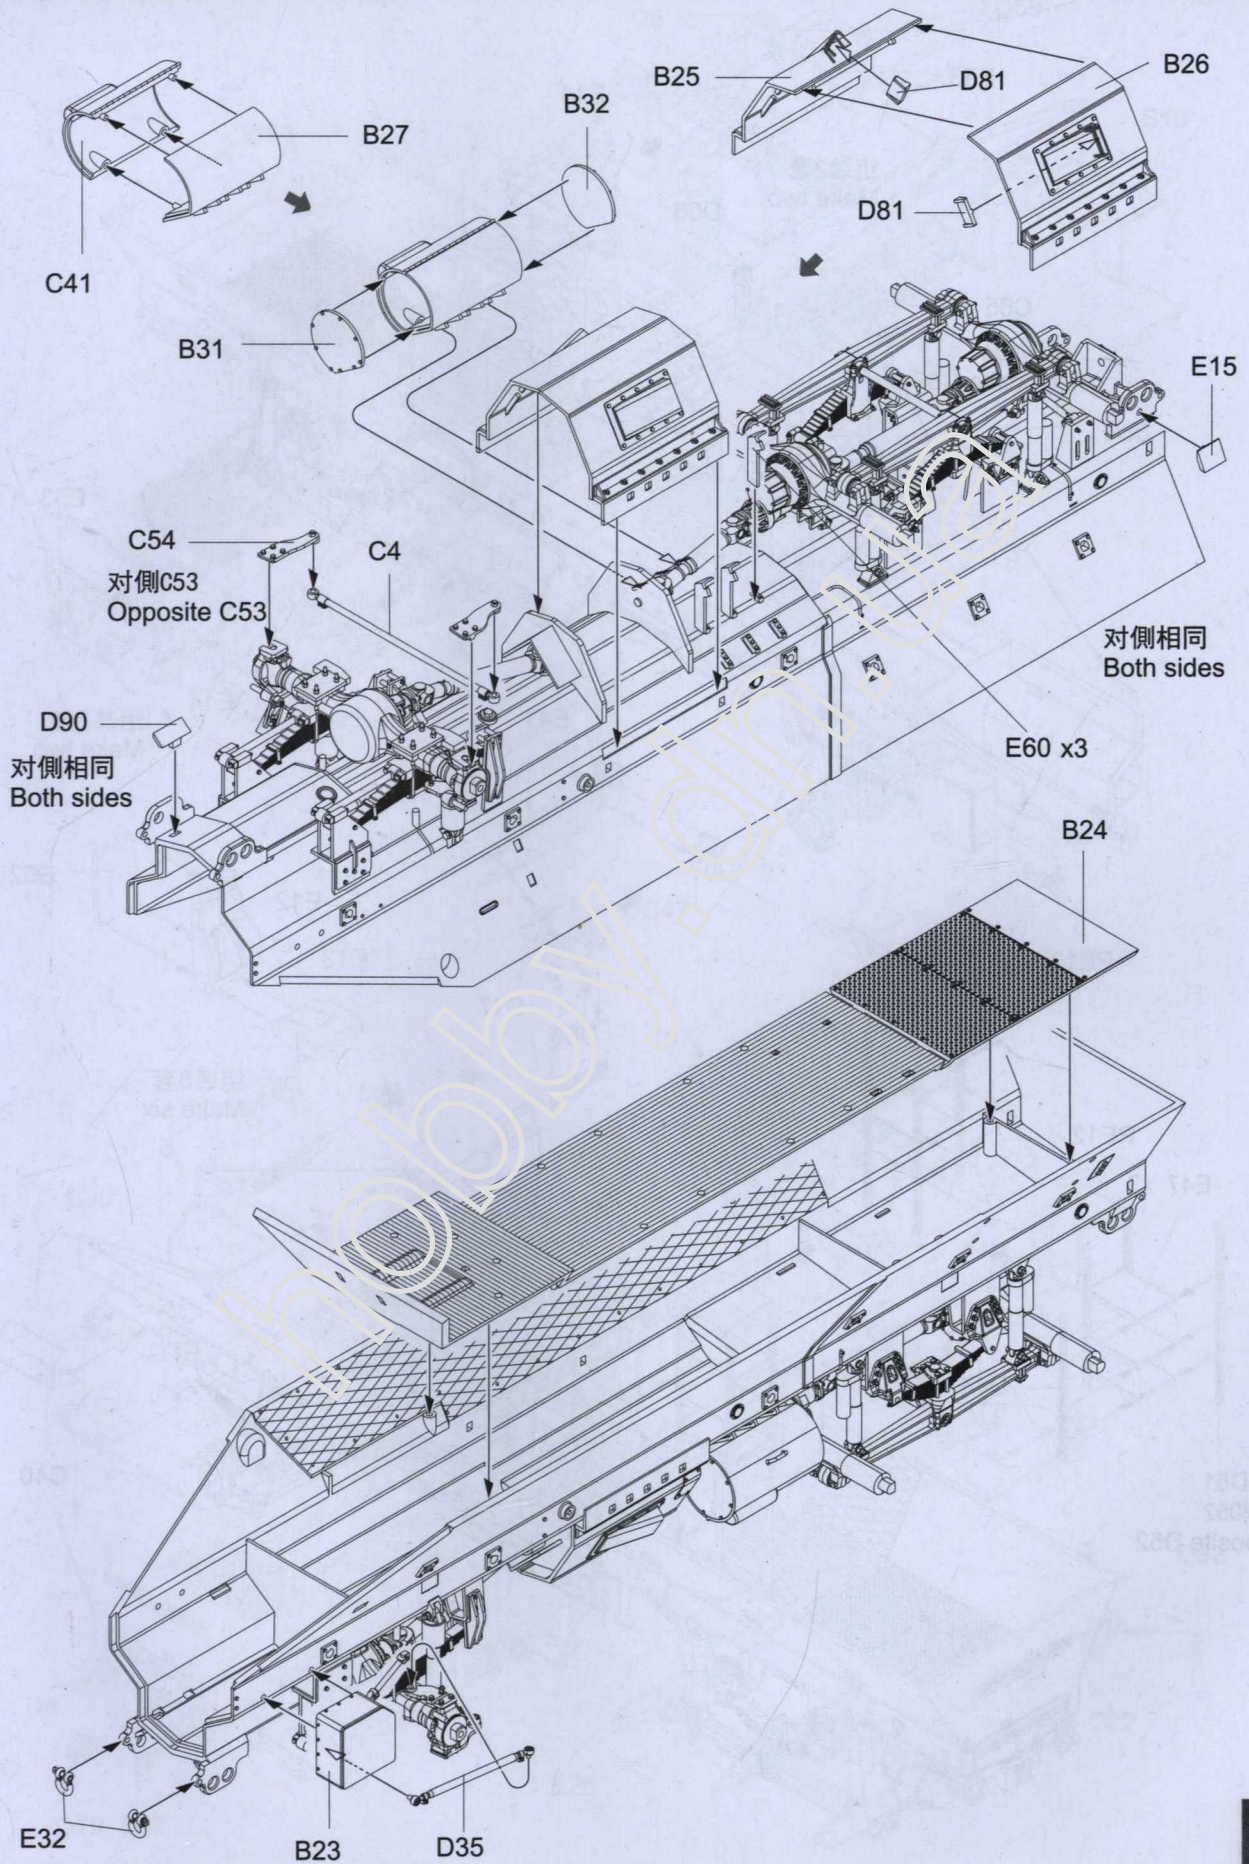

PE  
蚀刻片

Decal  
水贴

1

2

GP8

B15

B30

B12  
对侧 B11  
Opposite