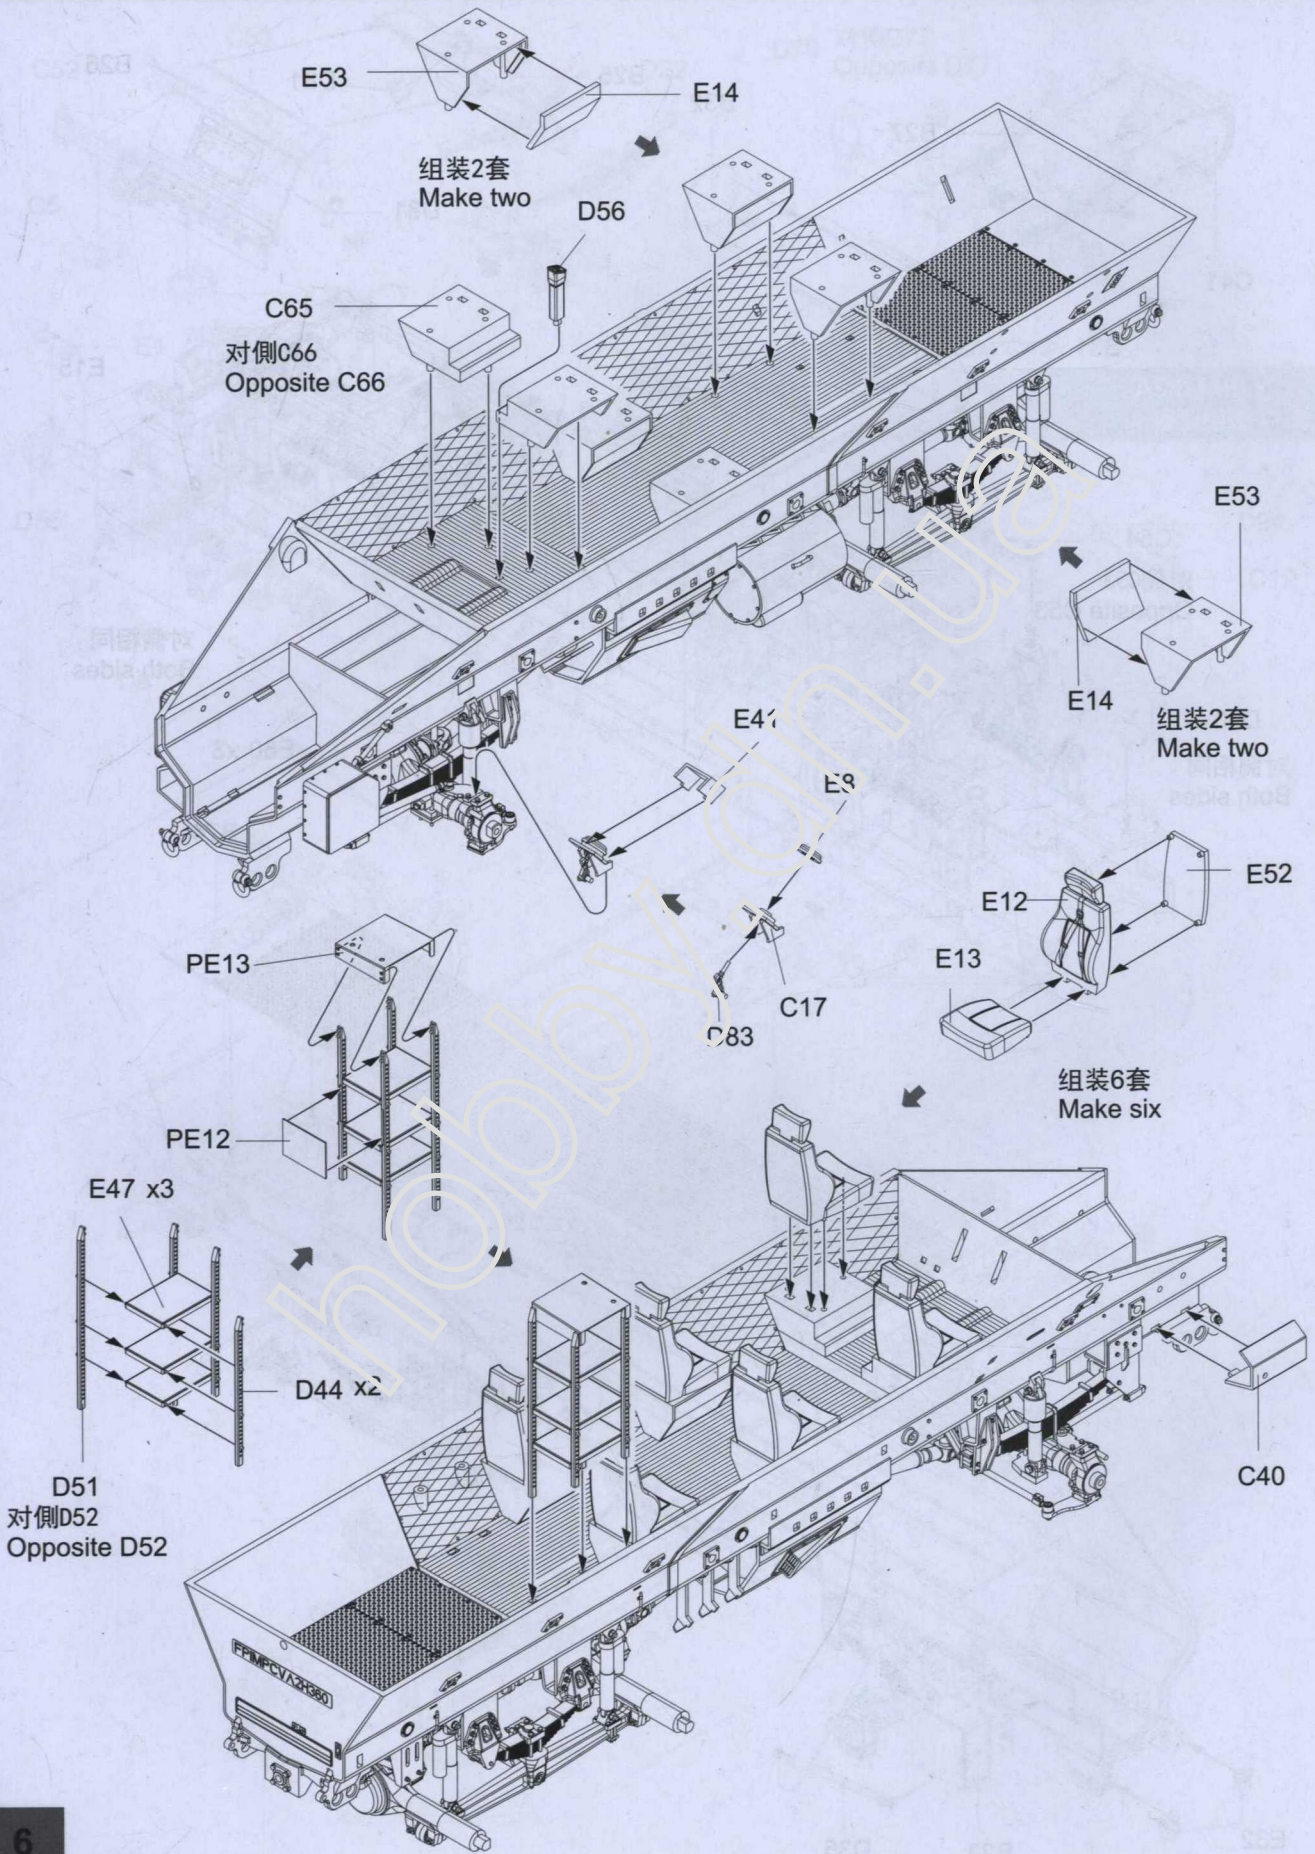

PE  
蚀刻片

Decal  
水贴

1

2

GP8

B15

B30

B12  
对侧 B11  
Opposite