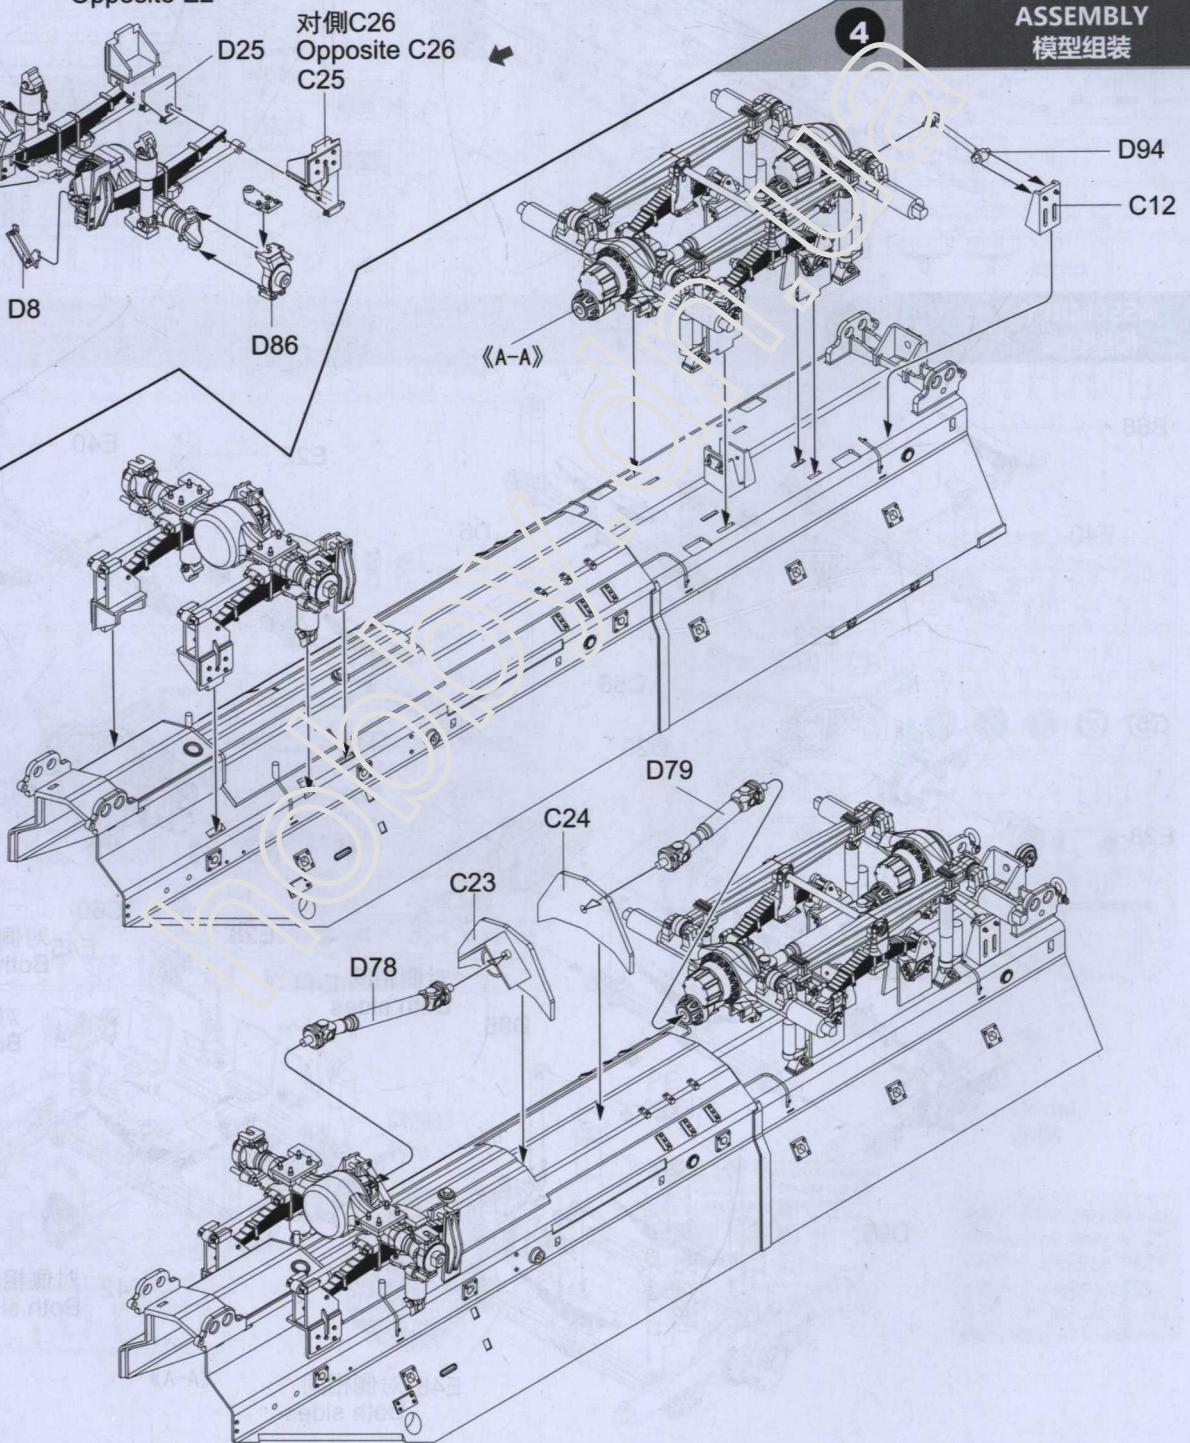

PE  
蚀刻片

Decal  
水贴

1

2

GP8

B15

B30

B12  
对侧 B11  
Opposite