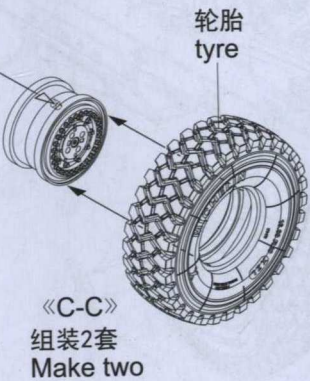

PE  
蚀刻片

Decal  
水贴

1

2

GP8

B15

B30

B12  
对侧 B11  
Opposite