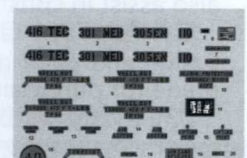

车底 Lower hull

车面 Upper hull

BX1

DX1

CX1

EX2

GP

《轮胎》  
Tyre X6

PE  
蚀刻片

Decal  
水贴

1

2

GP8

B15

B30

B12  
对侧 B11  
Opposite