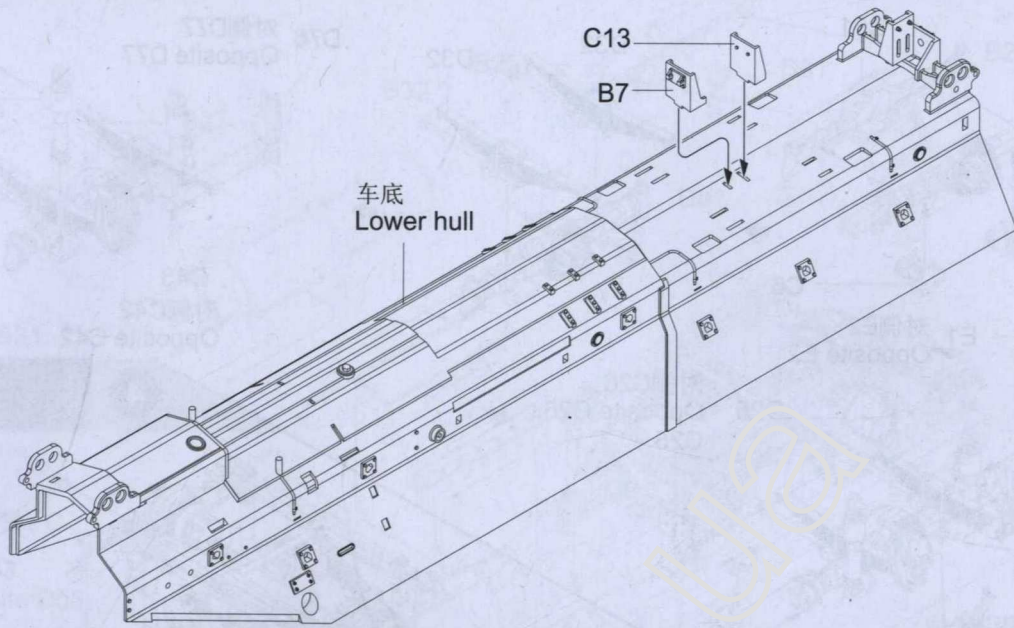

PE  
蚀刻片

Decal  
水贴

1

2

GP8

B15

B30

B12  
对侧 B11  
Opposite