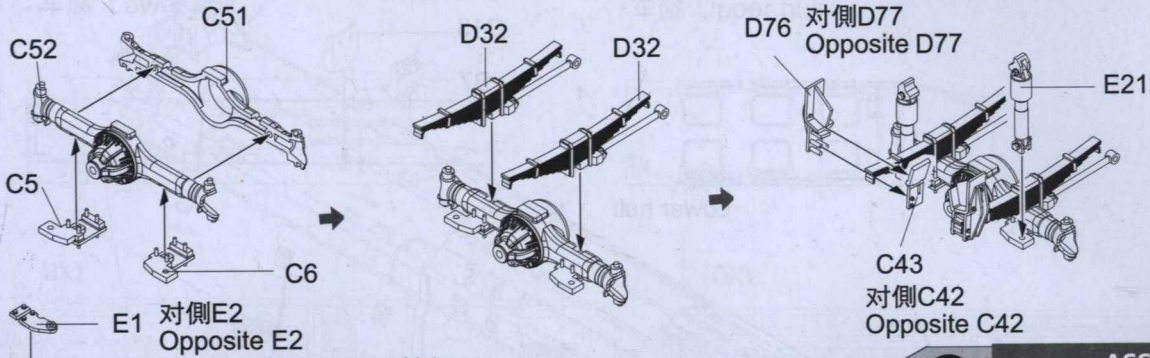

PE  
蚀刻片

Decal  
水贴

1

2

GP8

B15

B30

B12  
对侧 B11  
Opposite