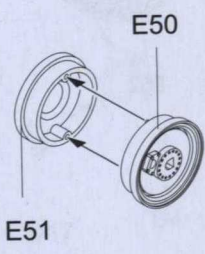

PE  
蚀刻片

Decal  
水贴

1

2

GP8

B15

B30

B12  
对侧 B11  
Opposite