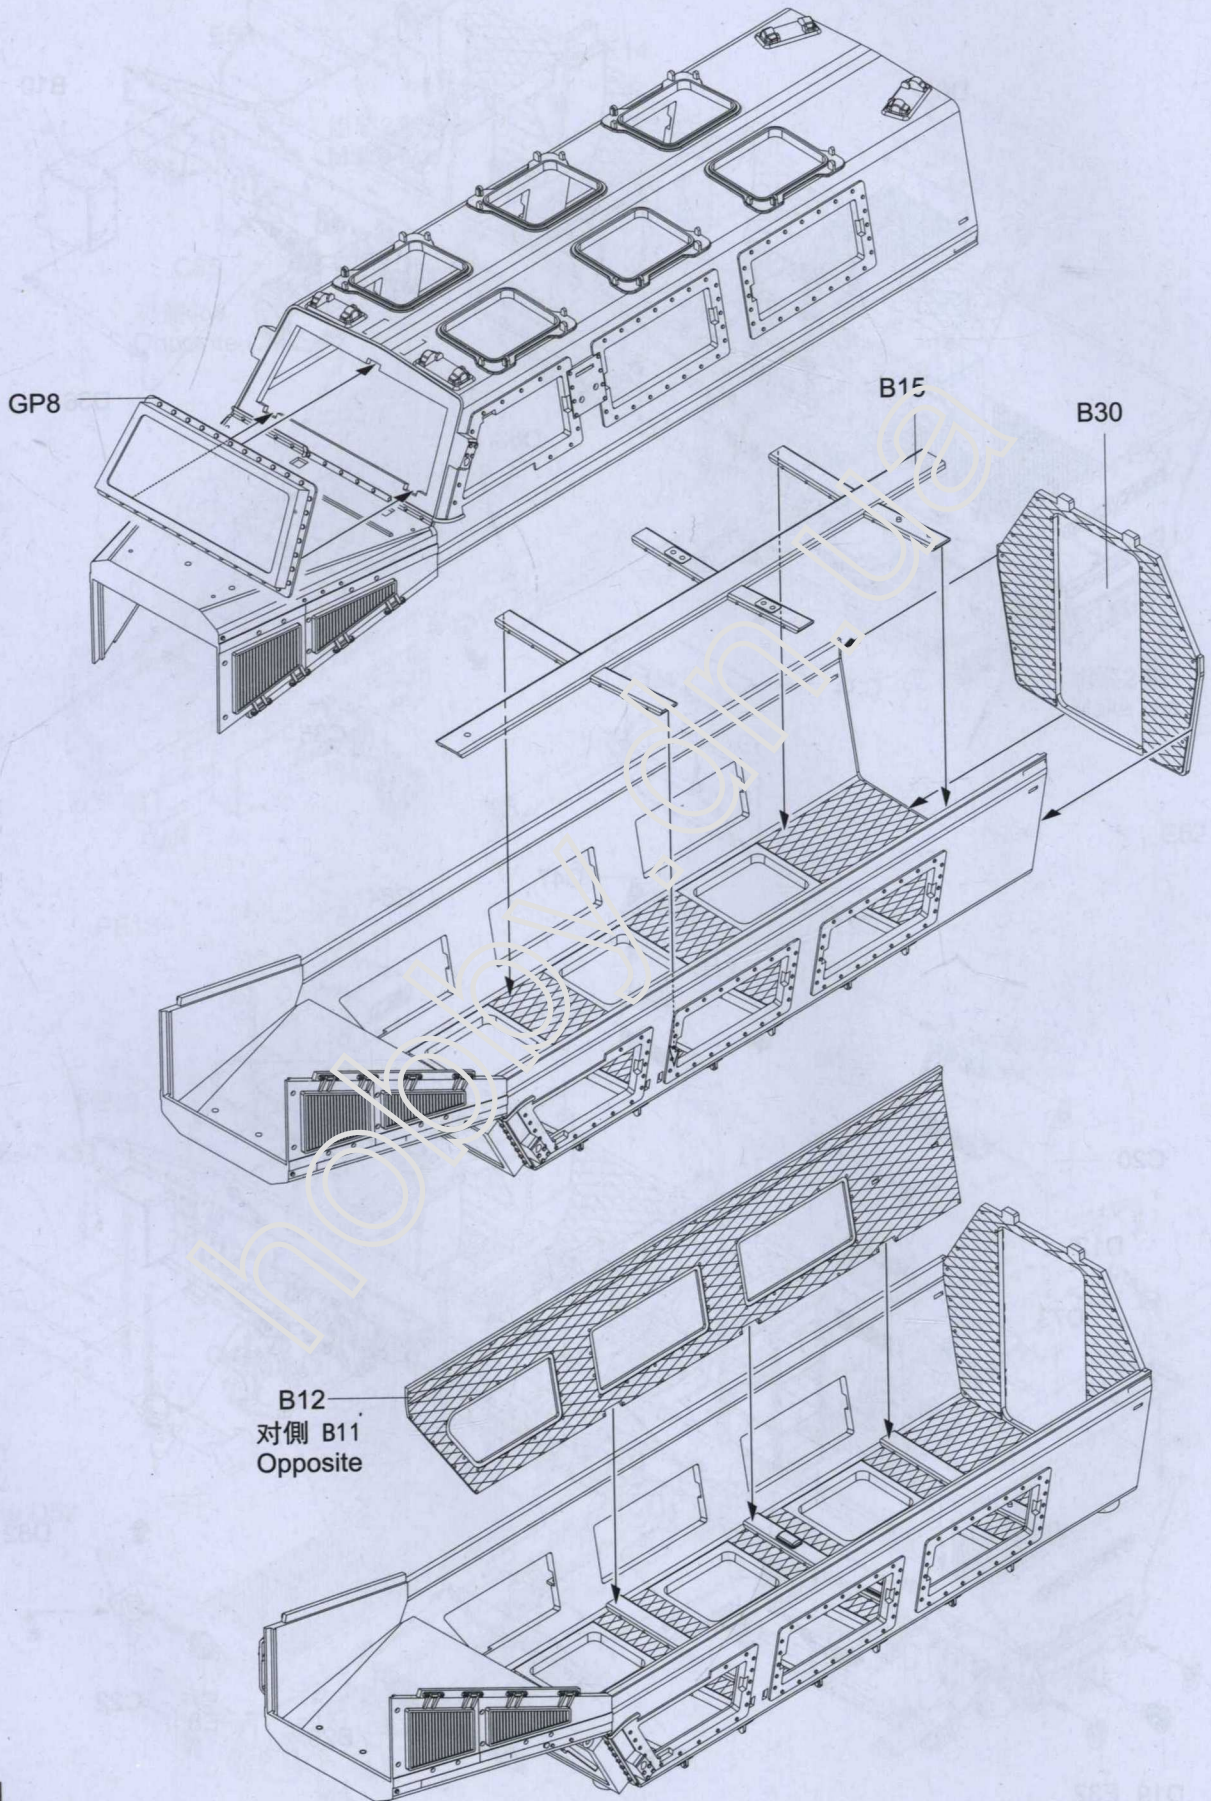

PE  
蚀刻片

Decal  
水贴

1

2

GP8

B15

B30

B12  
对侧 B11  
Opposite