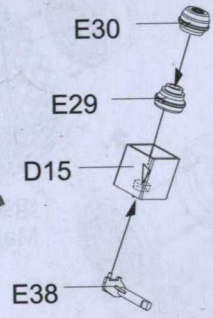

PE  
蚀刻片

Decal  
水贴

1

2

GP8

B15

B30

B12  
对侧 B11  
Opposite