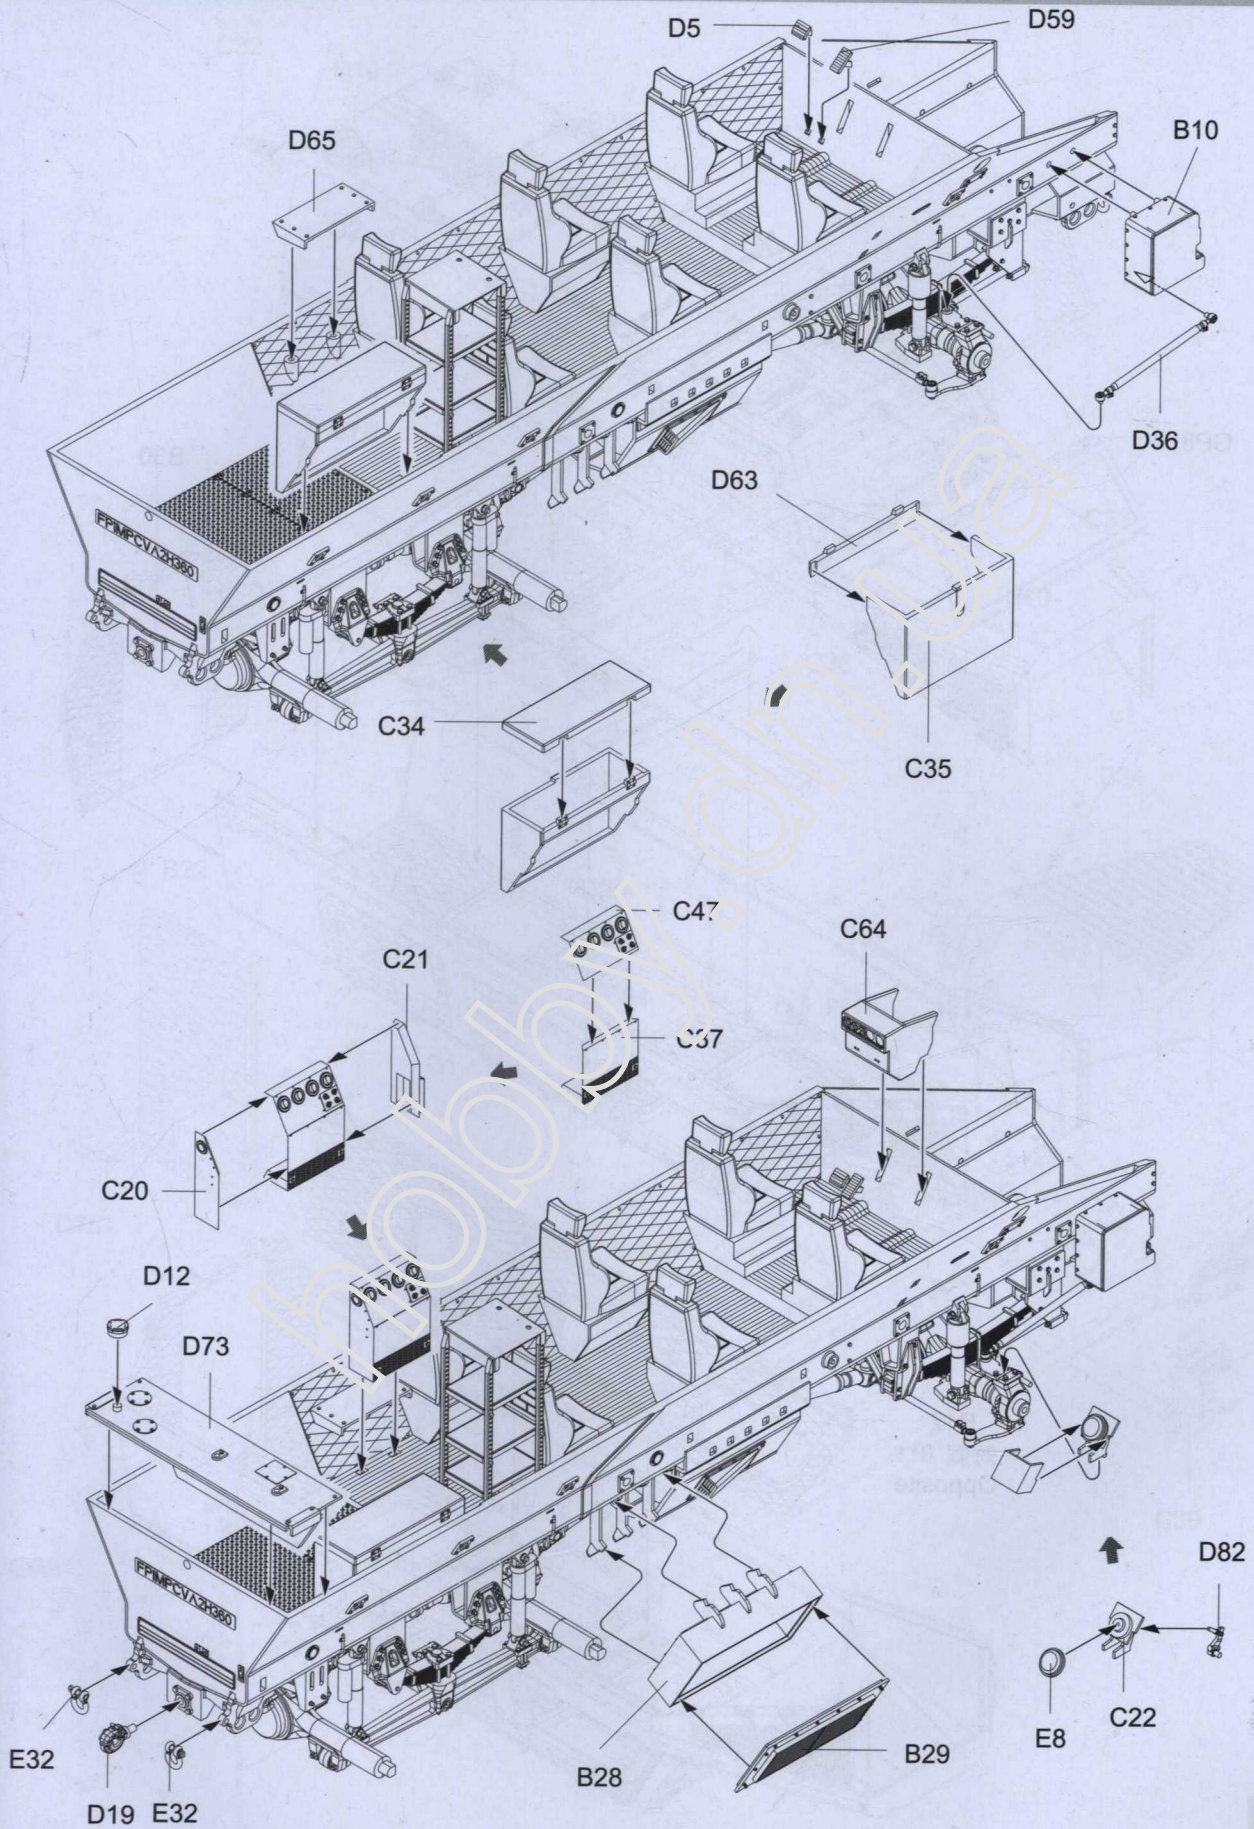

PE  
蚀刻片

Decal  
水贴

1

2

GP8

B15

B30

B12  
对侧 B11  
Opposite