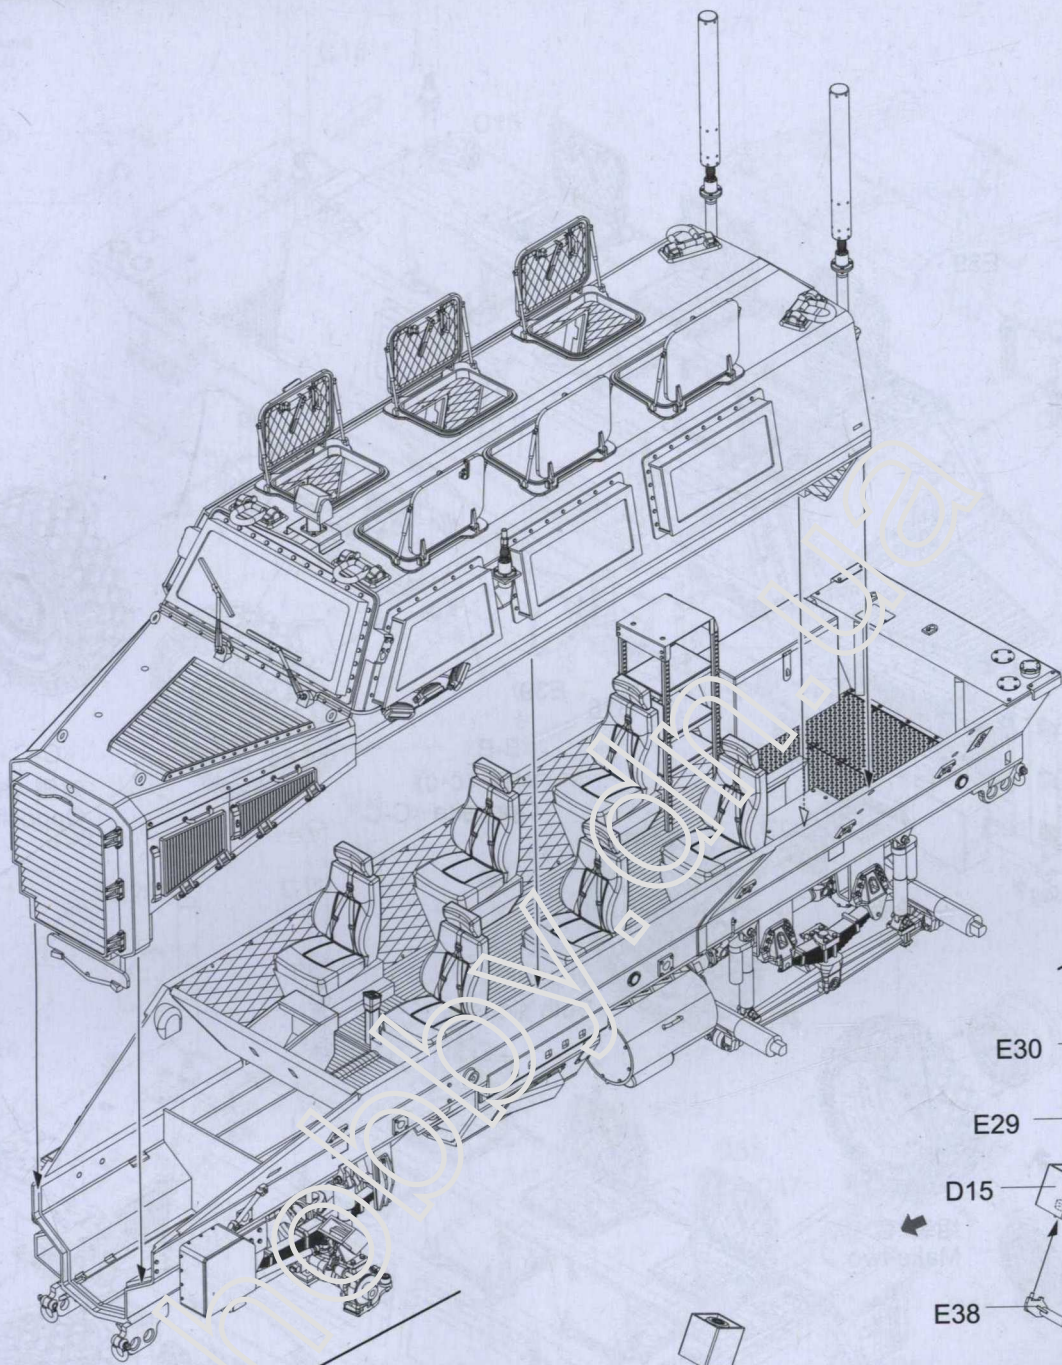

PE  
蚀刻片

Decal  
水贴

1

2

GP8

B15

B30

B12  
对侧 B11  
Opposite