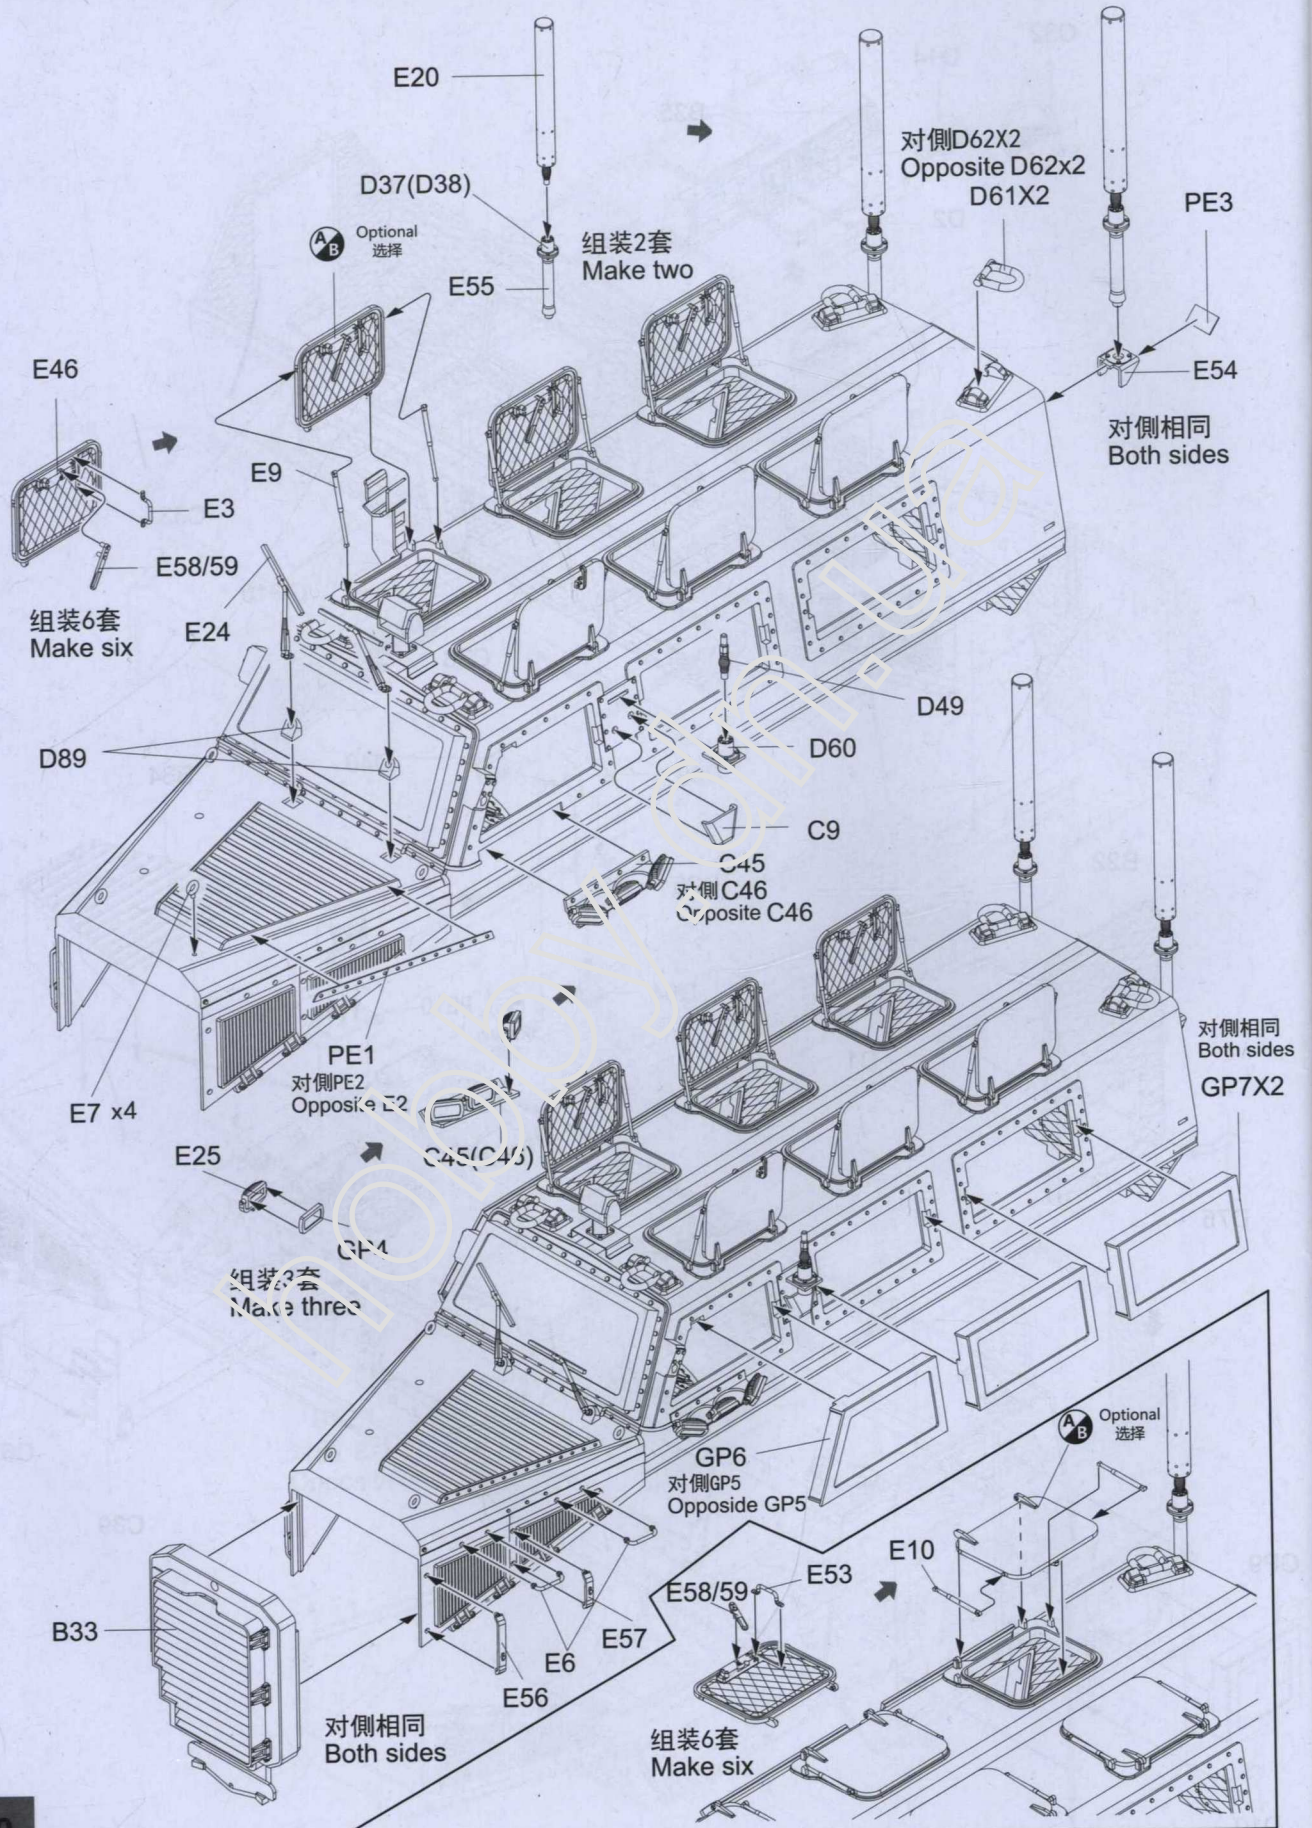

PE  
蚀刻片

Decal  
水贴

1

2

GP8

B15

B30

B12  
对侧 B11  
Opposite