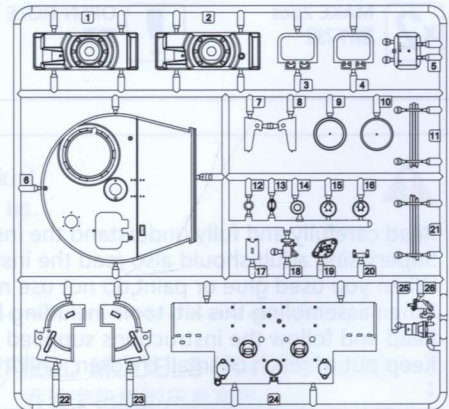

在裝配前仔細閱讀說明並完全理解。小孩裝配時需成人看護且需仔細閱讀說明。使用膠水和油漆時，應遠離火源並打開窗戶保持空氣流通。製作時請格外注意工具刀和零件的鋒利尖銳部分，避免對身體造成傷害。在使用膠水和油漆前仔細閱讀注意事項，按照說明正確使用膠水和油漆。請將本品放在兒童接觸不到的地方，套件中的塑膠包裝袋會對兒童造成窒息的危險。

A

Lower Hull

B

T

Track x192

F

P