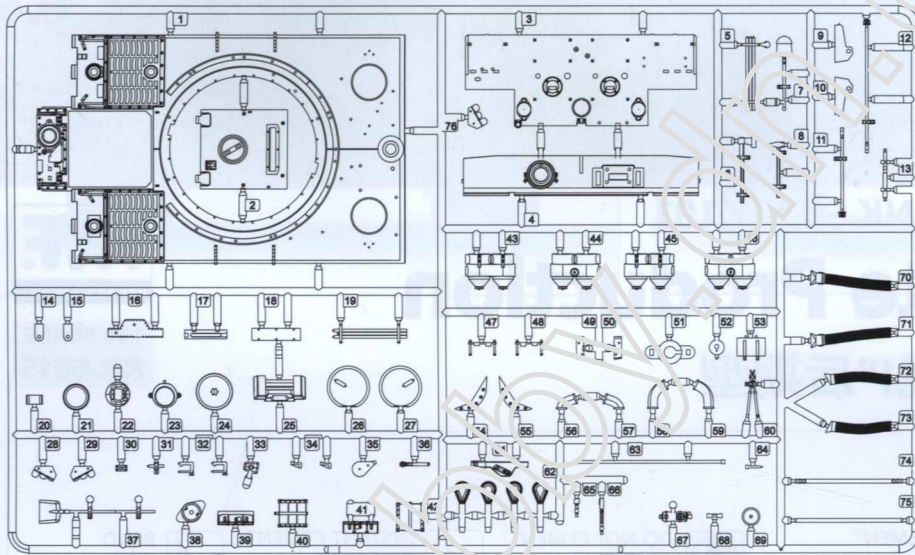

在裝配前仔細閱讀說明並完全理解。小孩裝配時需成人看護且需仔細閱讀說明。使用膠水和油漆時，應遠離火源並打開窗戶保持空氣流通。製作時請格外注意工具刀和零件的鋒利尖銳部分，避免對身體造成傷害。在使用膠水和油漆前仔細閱讀注意事項，按照說明正確使用膠水和油漆。請將本品放在兒童接觸不到的地方，套件中的塑膠包裝袋會對兒童造成窒息的危險。

A

Lower Hull

B

T

Track x192

F

P