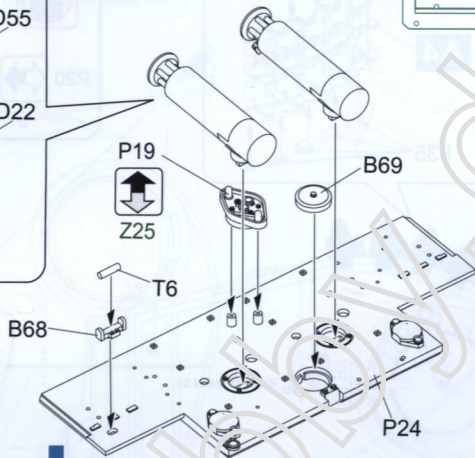

P24

0.6mm

Top View
顶视图

Make 2
制作2组

STEP 7

Z25

B68

T6