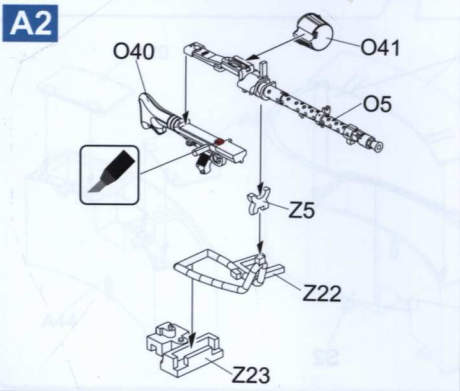

For Standard Late Production Use Only
标准后期型适用