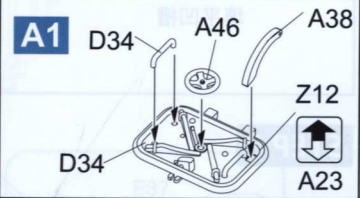

For Standard Late Production Use Only
标准后期型适用