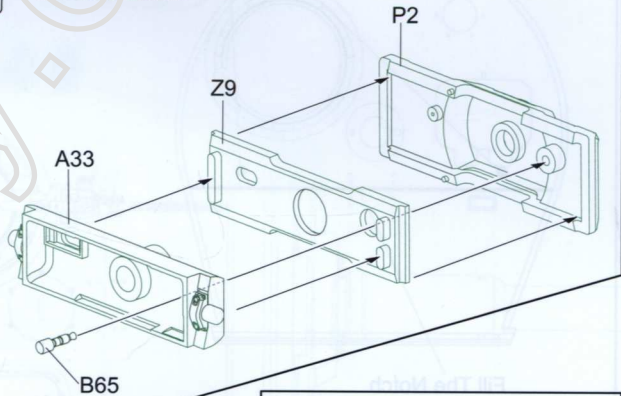

For Standard Late Production Use Only
标准后期型适用