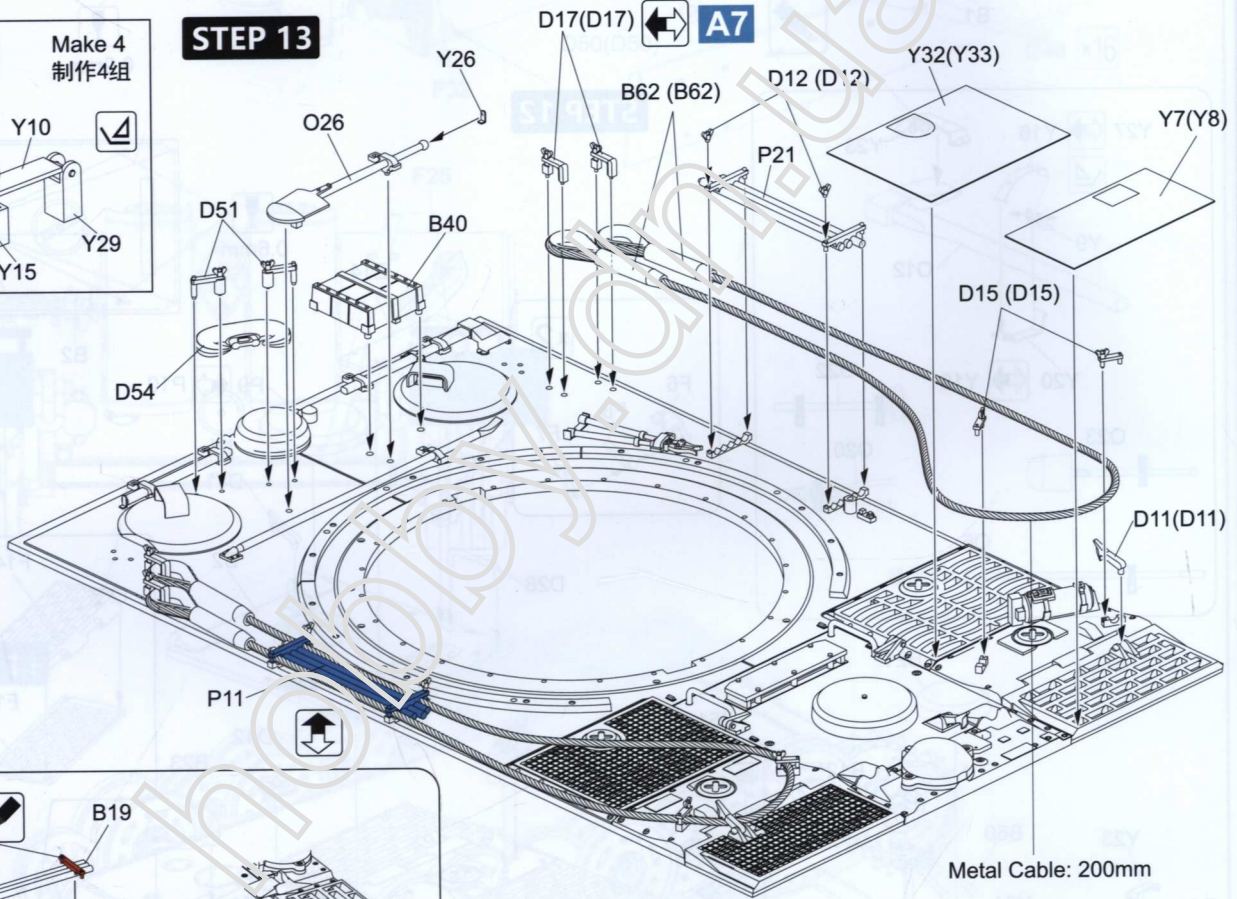

A7 Make 4
制作4组

STEP 13

A7