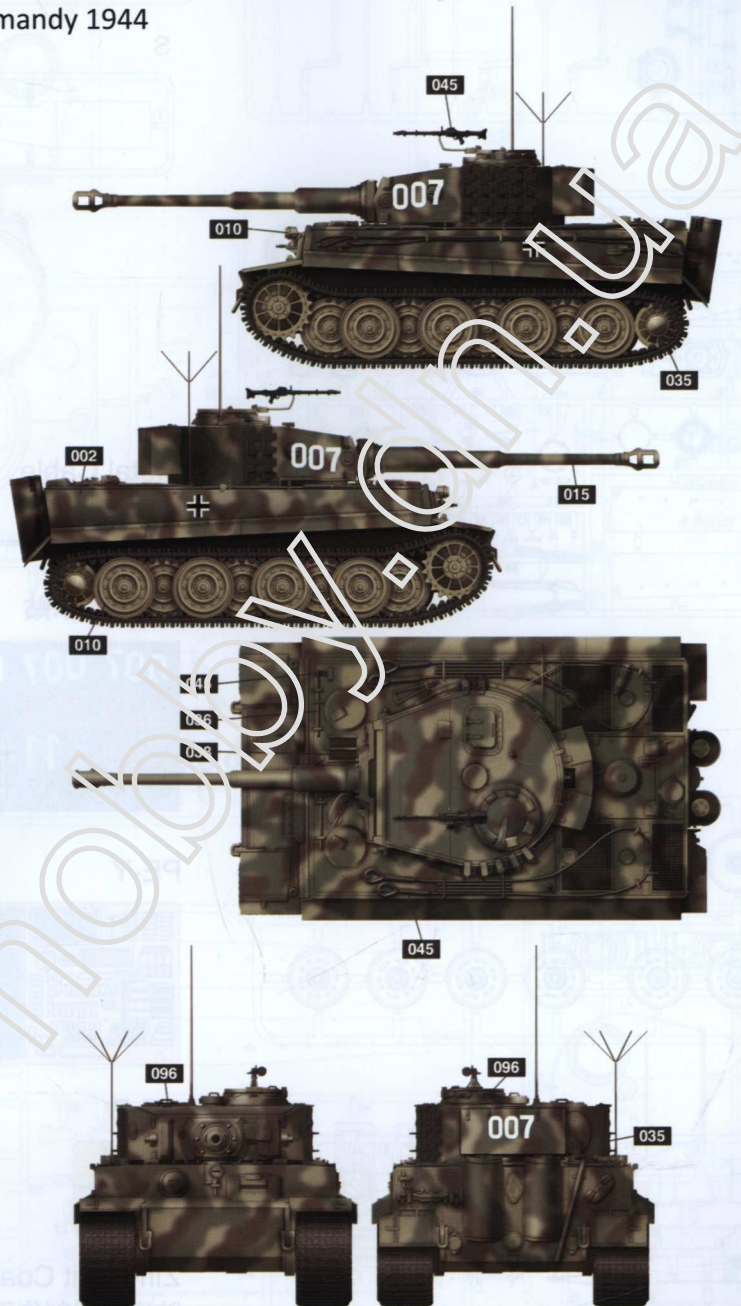

www.migjimenez.com

TIGER I Late Production

Painting and Marking Guide

A.MIG 002 Olivgrün Opt.2	A.MIG 010 Dunkelgelb Mid War	A.MIG 015 Schokobraun
A.MIG 035 Dark Tracks	A.MIG 036 Old Wood	A.MIG 038 Light Wood
A.MIG 045 Gun Metal	A.MIG 096 Crystal Periscope Green	

s. Pz.Abt.101, Normandy 1944

WEATHERING STEPS WITH AMMO PRODUCTS

1 GENERAL WASH A.MIG-1000 Brown Wash for German Yellow	3 STREAKING A.MIG-1203 Streaking Grime	5 TRACK WASH A.MIG-1002 Tracks Wash	7 MUD A.MIG-3007 Dark Earth A.MIG-1752 Loose Ground
2 FILTER A.MIG-1510 Tone for 3 tone camo	4 RUST A.MIG-3510 Rust	6 DUST A.MIG-3013 Rubbel