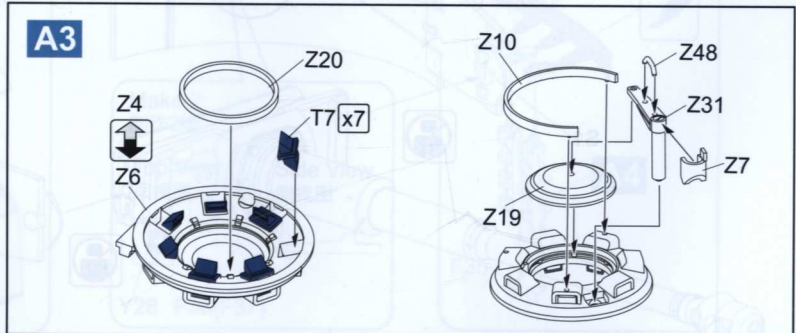

For Standard Late Production Use Only
标准后期型适用