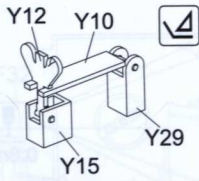

0.9mm 1.0mm

For Standard Late Production Use Only
标准后期型适用

STEP 12

Please see **A6** on page 16.

请参阅第16页之 **A6**

A6 Make 2
制作2组

B26 for left side of vehicle / 在车辆的左侧
(B27 for right side of vehicle / 在车辆的右侧)

A7 Make 4
制作4组