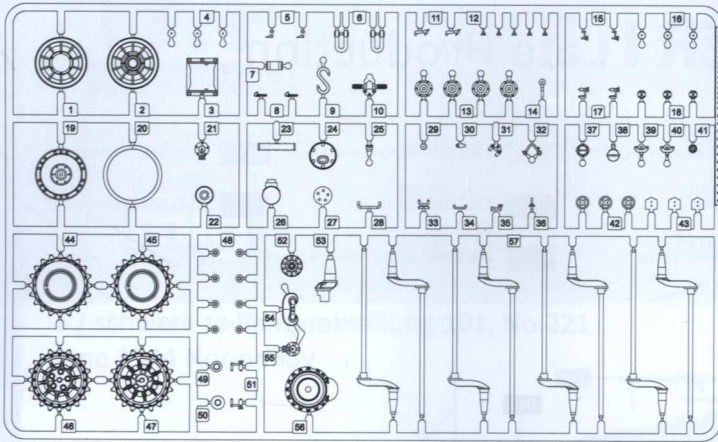

D x2

N x4

Z

S

Metal Cable 40mm
金属缆绳

Decal / 水贴

X x2

PE-Y

O

PE-Z

Zimmerit Coating Applicator
防磁装甲制作工具

BACHELOTT MODEL