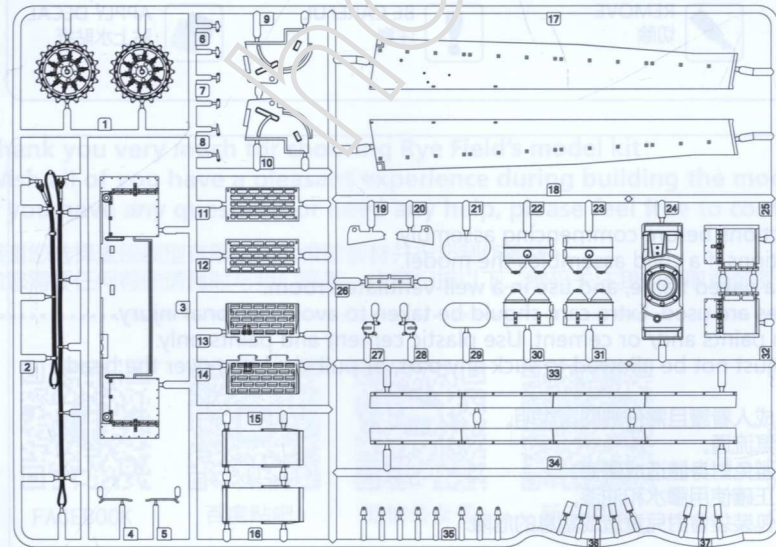

在裝配前仔細閱讀說明並完全理解。小孩裝配時需成人看護且需仔細閱讀說明。使用膠水和油漆時，應遠離火源並打開窗戶保持空氣流通。製作時請格外注意工具刀和零件的鋒利尖銳部分，避免對身體造成傷害。在使用膠水和油漆前仔細閱讀注意事項，按照說明正確使用膠水和油漆。請將本品放在兒童接觸不到的地方，套件中的塑膠包裝袋會對兒童造成窒息的危險。

A

Lower Hull

B

T

Track x192

F

P