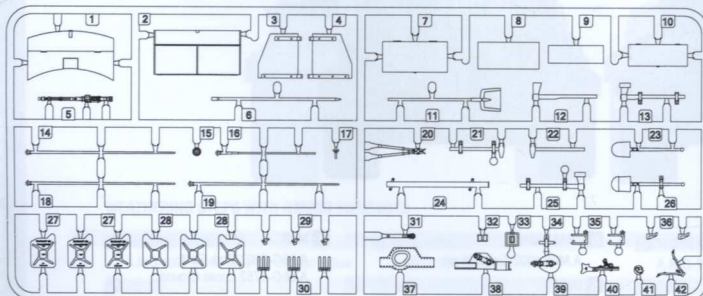

D x2

N x4

Z

S

Metal Cable 40mm
金属缆绳

Decal / 水贴

X x2

PE-Y

O

PE-Z

Zimmerit Coating Applicator
防磁装甲制作工具

BACHELOTT MODEL