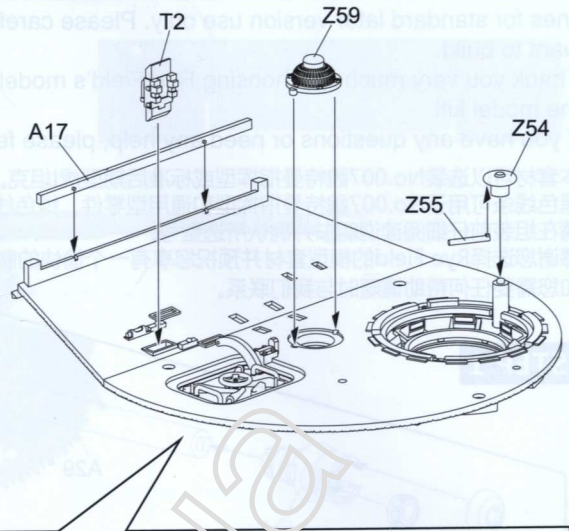

For No.007 Vehicle Use Only
007号车辆适用

STEP 2

For Standard Late Production Use Only
标准后期型适用

Fill The Notch
填平凹槽

STEP 3