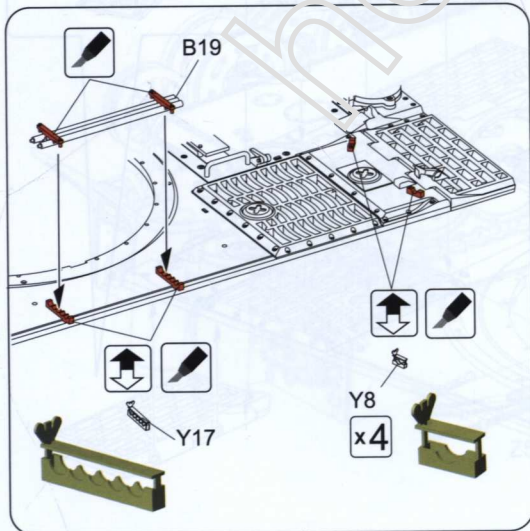

A7 Make 4
制作4组

STEP 13

A7