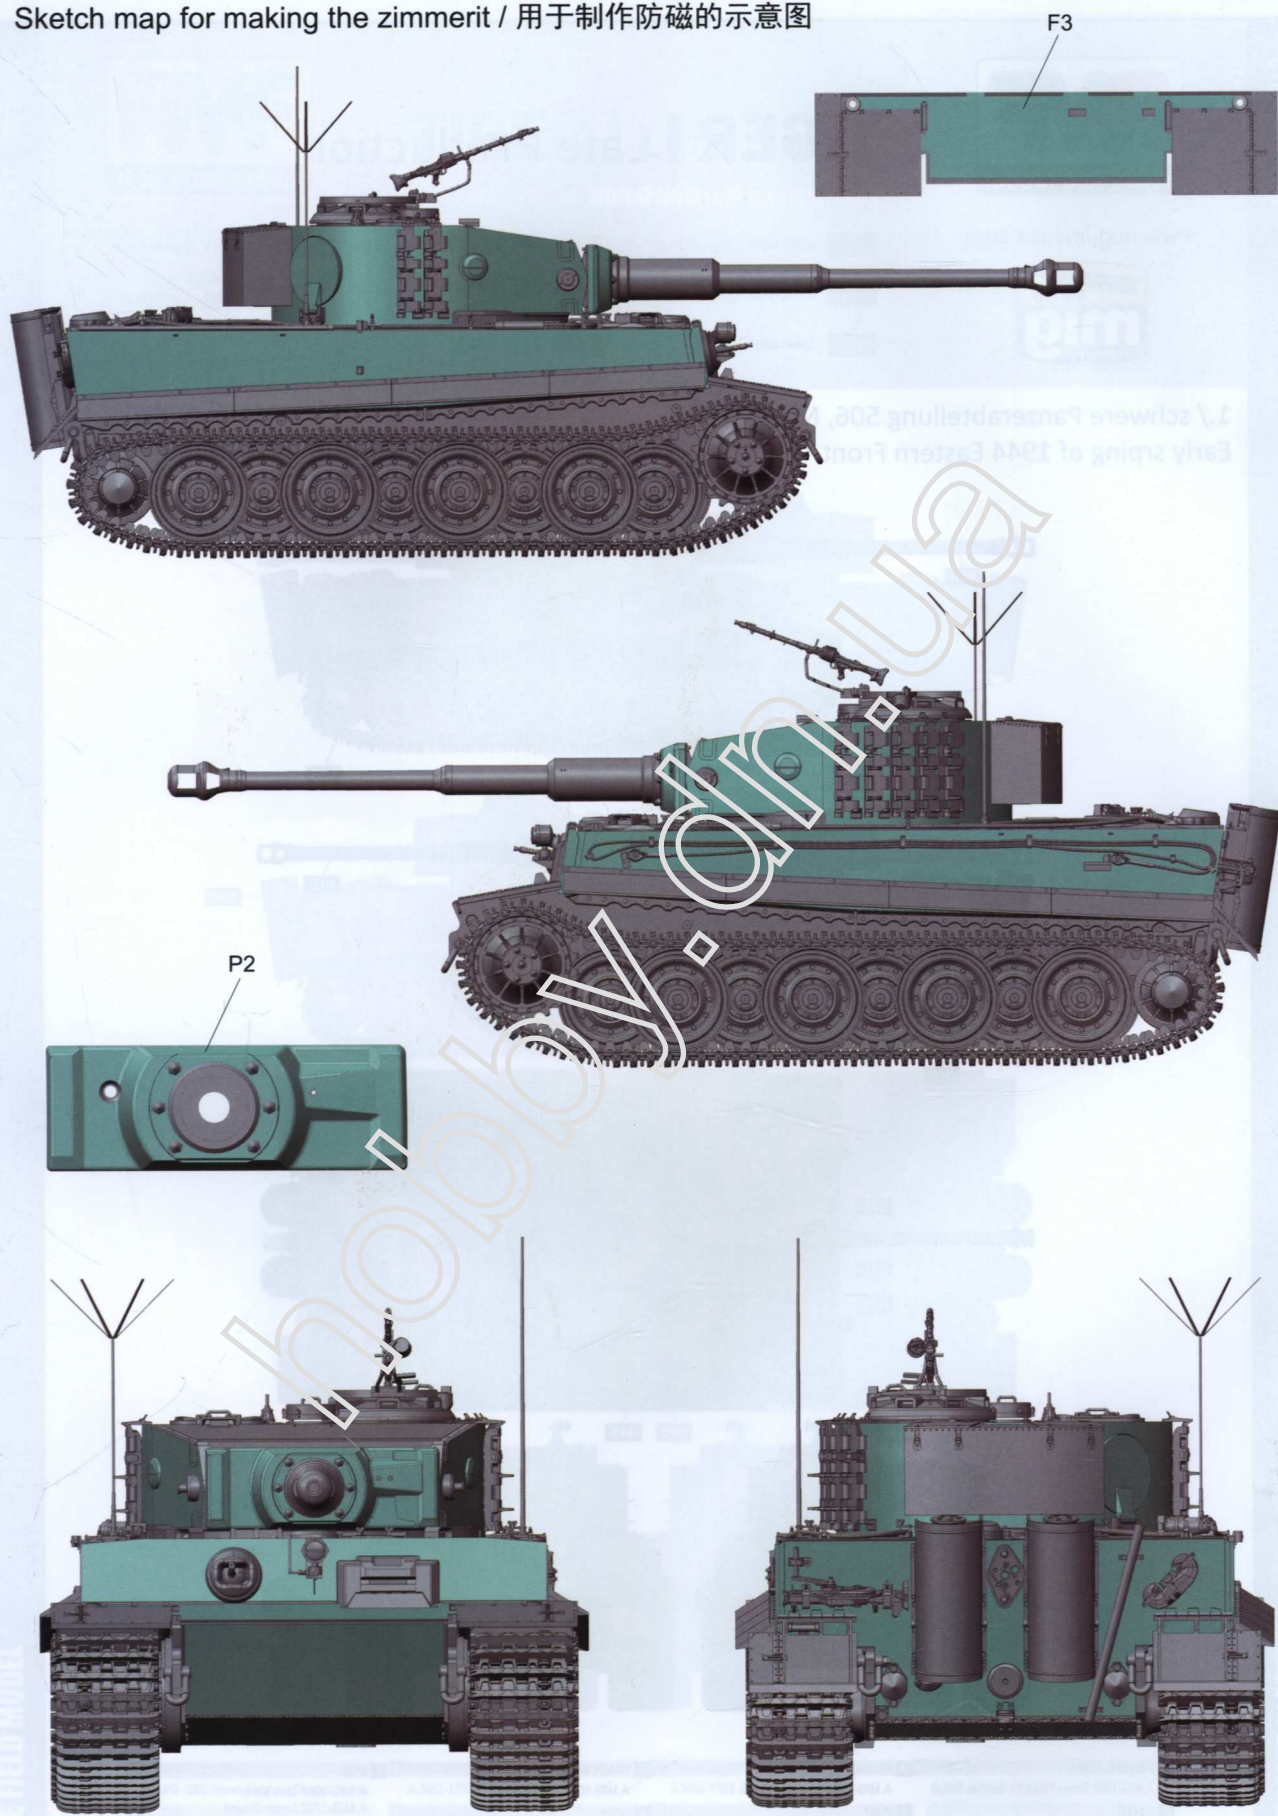

Sketch map for making the zimmerit / 用于制作防磁的示意图