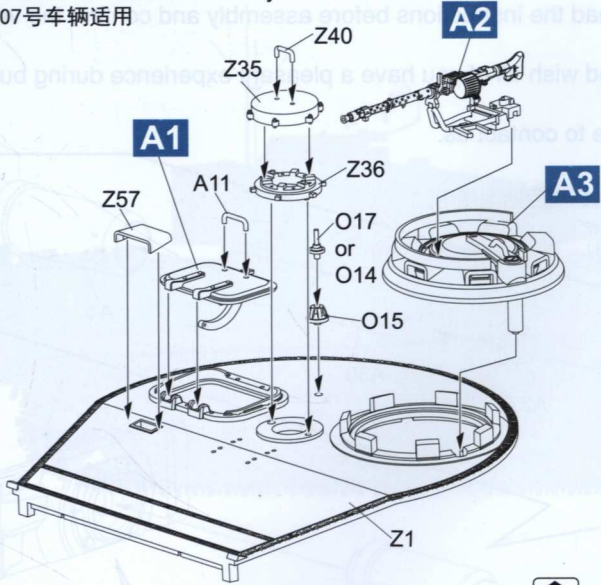

For No.007 Vehicle Use Only
007号车辆适用