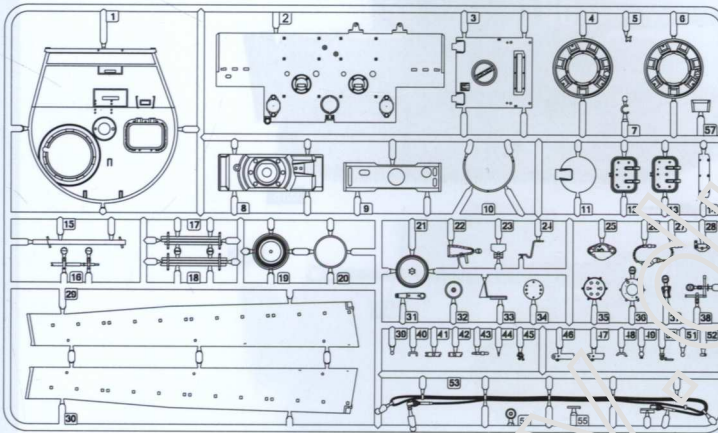

D x2

N x4

Z

S

Metal Cable 40mm
金属缆绳

Decal / 水贴

X x2

PE-Y

O

PE-Z

Zimmerit Coating Applicator
防磁装甲制作工具

BACHELOTT MODEL