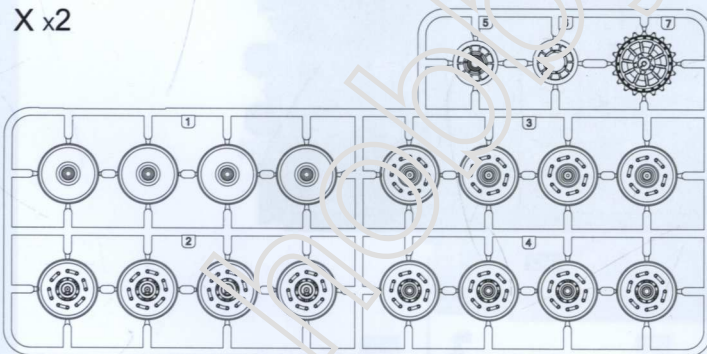

D x2

N x4

Z

S

Metal Cable 40mm
金属缆绳

Decal / 水贴

X x2

PE-Y