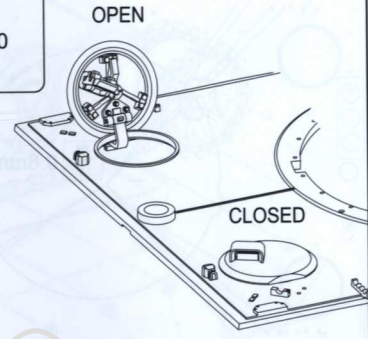

0.9mm 1.0mm

For Standard Late Production Use Only
标准后期型适用

STEP 12

Please see **A6** on page 16.

请参阅第16页之 **A6**

A6 Make 2
制作2组

B26 for left side of vehicle / 在车辆的左侧
(B27 for right side of vehicle / 在车辆的右侧)

A7 Make 4
制作4组