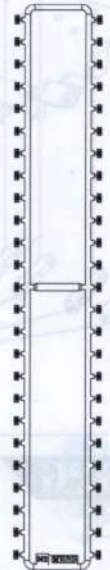

RUSSIAN MAIN BATTLE TANK
T-80U

俄罗斯T-80U主战坦克
Советский основной боевой танк Т-80У
ロシアのT-80U主力戦車

hobby

35001 1/35 SCALE

A Parts ×1

B Parts ×1

C Parts ×1

D Parts ×3

E Parts ×2

HULL
车体

Turret
炮塔

F Parts ×1

G Parts ×1

H Parts ×1

E Parts x3

J Parts x1

K Parts x1

N2 Parts x8

M Parts x1

L Parts x1

N1 Parts x4

W Parts x1

Decal
水贴

PE

-  Corrugated pipe x6
波纹管
-  Smoke emitter x8
烟雾弹发射器
-  Muzzle x1
炮口

Copper cable
铜缆

01 **RPG**

02 **RPG**

03 **RPG**

04  RPG

05  RPG

06  RPG