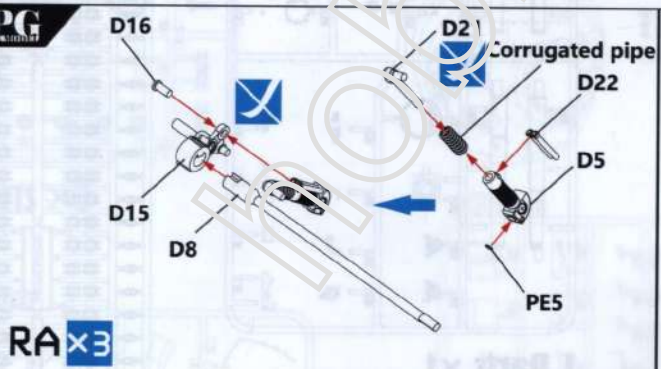

-  Corrugated pipe x6
波纹管
-  Smoke emitter x8
烟雾弹发射器
-  Muzzle x1
炮口

Copper cable
铜缆

01 **RPG**

02 **RPG**

03 **RPG**

04  RPG

05  RPG

06  RPG