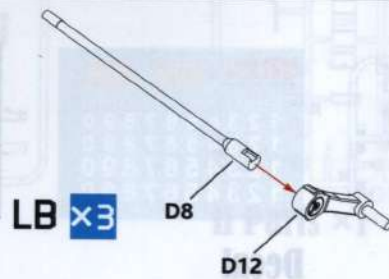

-  Corrugated pipe x6
波纹管
-  Smoke emitter x8
烟雾弹发射器
-  Muzzle x1
炮口

Copper cable
铜缆

01 **RPG**

02 **RPG**

03 **RPG**

04  RPG

05  RPG

06  RPG