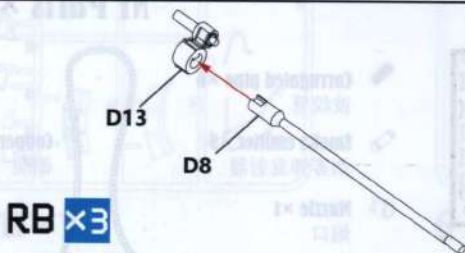

-  Corrugated pipe x6
波纹管
-  Smoke emitter x8
烟雾弹发射器
-  Muzzle x1
炮口

Copper cable
铜缆

01 **RPG**

02 **RPG**

03 **RPG**

04  RPG

05  RPG

06  RPG