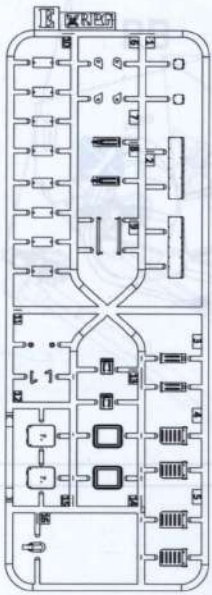

RUSSIAN MAIN BATTLE TANK
T-80U

俄罗斯T-80U主战坦克
Советский основной боевой танк Т-80У
ロシアのT-80U主力戦車

hobby

35001 1/35 SCALE

A Parts ×1

B Parts ×1

C Parts ×1

D Parts ×3

E Parts ×2

HULL
车体

Turret
炮塔

F Parts ×1

G Parts ×1

H Parts ×1

E Parts x3

J Parts x1

K Parts x1

N2 Parts x8

M Parts x1

L Parts x1

N1 Parts x4

W Parts x1

Decal
水贴

PE

-  Corrugated pipe x6
波纹管
-  Smoke emitter x8
烟雾弹发射器
-  Muzzle x1
炮口

Copper cable
铜缆

01 **RPG**

02 **RPG**

03 **RPG**

04  RPG

05  RPG

06  RPG