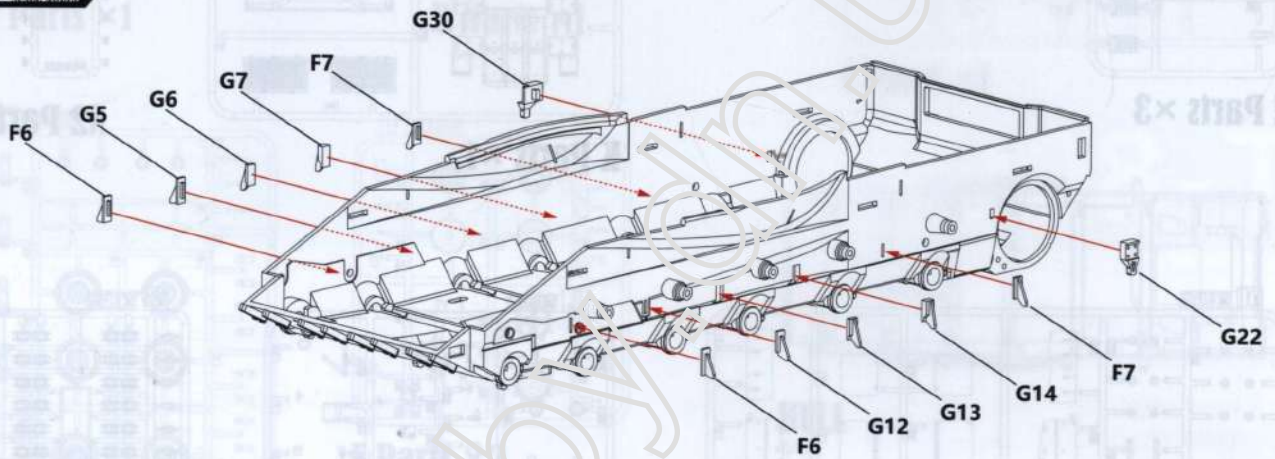

-  Corrugated pipe x6
波纹管
-  Smoke emitter x8
烟雾弹发射器
-  Muzzle x1
炮口

Copper cable
铜缆

01 **RPG**

02 **RPG**

03 **RPG**

04  RPG

05  RPG

06  RPG