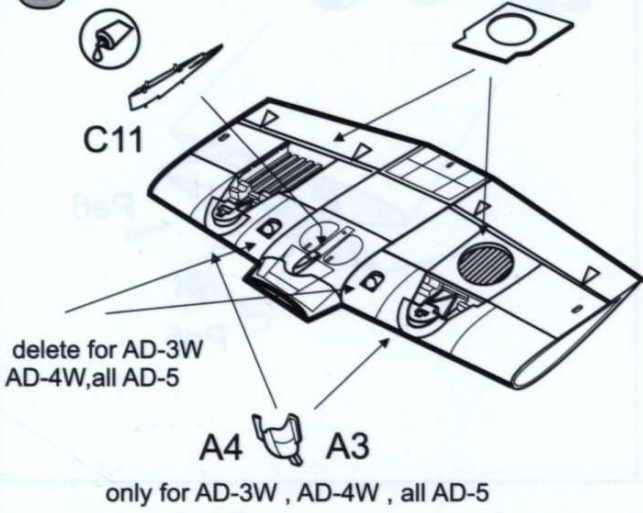

Folded wings for Skyraider model

Використані символи / Used symbols

-  Do not glue
-  Glue
-  Symmetrical assembly
-  Optional
-  Remove
-  Bend
-  Apply decals
-  To paint

3

only for AD-3W , AD-4W , all AD-5 C5 C6

4

5

7

6

only for AD-3W , AD-4W , AD-5W
Pe19 Pe20

8

9

10