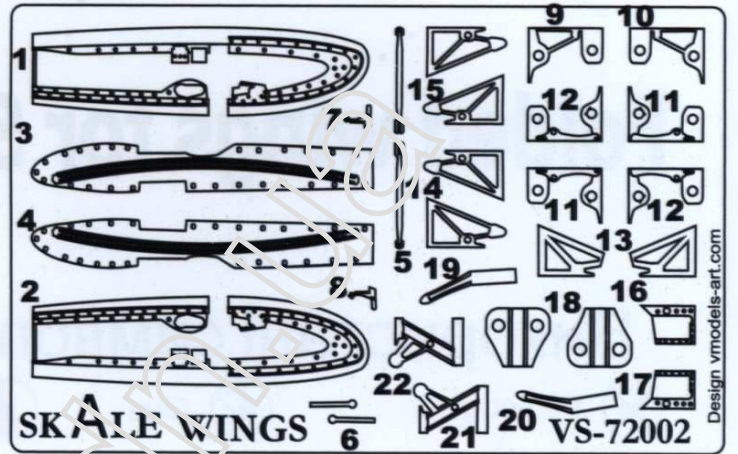

Folded wings for Skyraider model

Використані символи / Used symbols

-  Do not glue
-  Glue
-  Symmetrical assembly
-  Optional
-  Remove
-  Bend
-  Apply decals
-  To paint

3

only for AD-3W , AD-4W , all AD-5 C5 C6

4

5

7

6

only for AD-3W , AD-4W , AD-5W
Pe19 Pe20

8

9

10