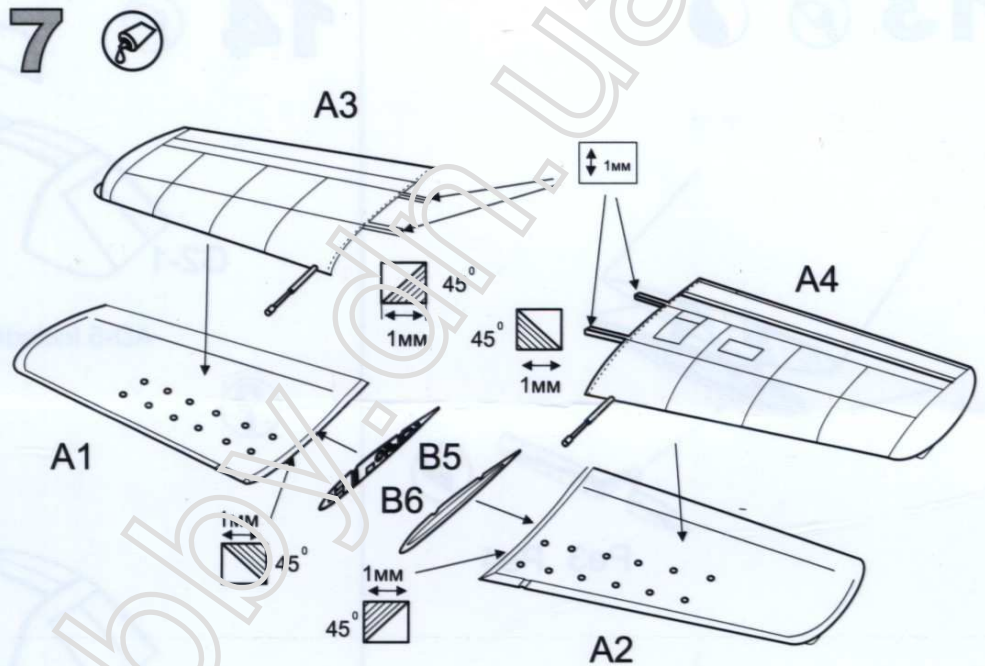

Folded wings for Skyraider model

Використані символи / Used symbols

-  Do not glue
-  Glue
-  Symmetrical assembly
-  Optional
-  Remove
-  Bend
-  Apply decals
-  To paint

3

only for AD-3W , AD-4W , all AD-5 C5 C6

4

5

7

6

only for AD-3W , AD-4W , AD-5W
Pe19 Pe20

8

9

10