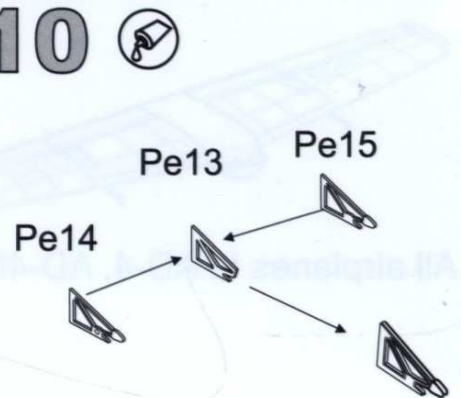

Folded wings for Skyraider model

Використані символи / Used symbols

-  Do not glue
-  Glue
-  Symmetrical assembly
-  Optional
-  Remove
-  Bend
-  Apply decals
-  To paint

3

only for AD-3W , AD-4W , all AD-5 C5 C6

4

5

7

6

only for AD-3W , AD-4W , AD-5W
Pe19 Pe20

8

9

10