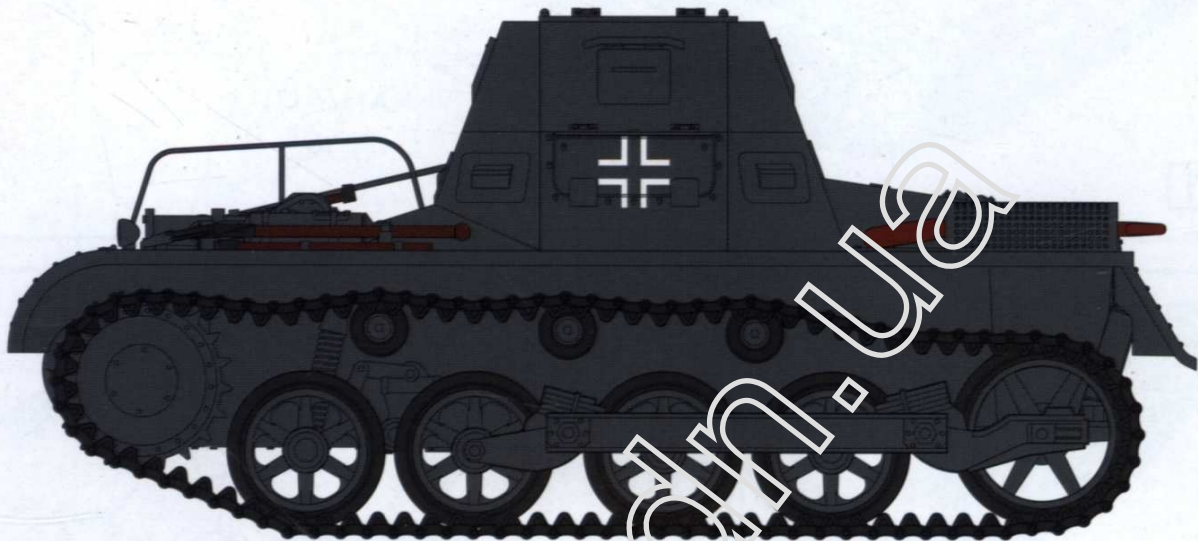

1/72 二战德国一号坦克A型 指挥型 Leichte (FUNK) Panzerwagen

上色指示 Paints required 塗装指示

A	德国灰色	German grey	ジャーマングレイ
B	金属灰色	Metallic grey	メタリックグレイ
C	哑光黑色	Flat black	フラットブラック
D	木棕色	Wood brown	ウッドブラウン
E	银色	Silver	シルバー
F	红棕色	Red brown	レッドブラウン