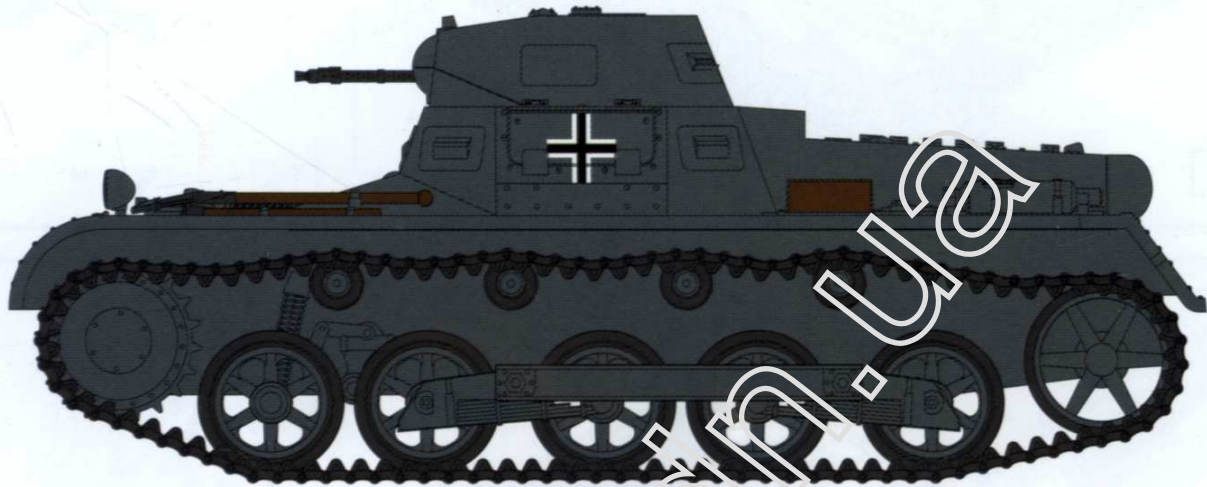

1/72 二战德国一号坦克B型 Pz.kpfw.I Ausf.B

上色指示 Paints required 塗装指示

| | | | |
|----------|------|---------------|----------|
| A | 德国灰色 | German grey | ジャーマングレイ |
| B | 枪金属色 | Gun Metal | ガンメタル |
| C | 金属灰色 | Metallic grey | メタリックグレイ |
| D | 哑光黑色 | Flat black | フラットブラック |
| E | 木棕色 | Wood brown | ウッドブラウン |
| F | 银色 | Silver | シルバー |
| G | 红棕色 | Red brown | レッドブラウン |