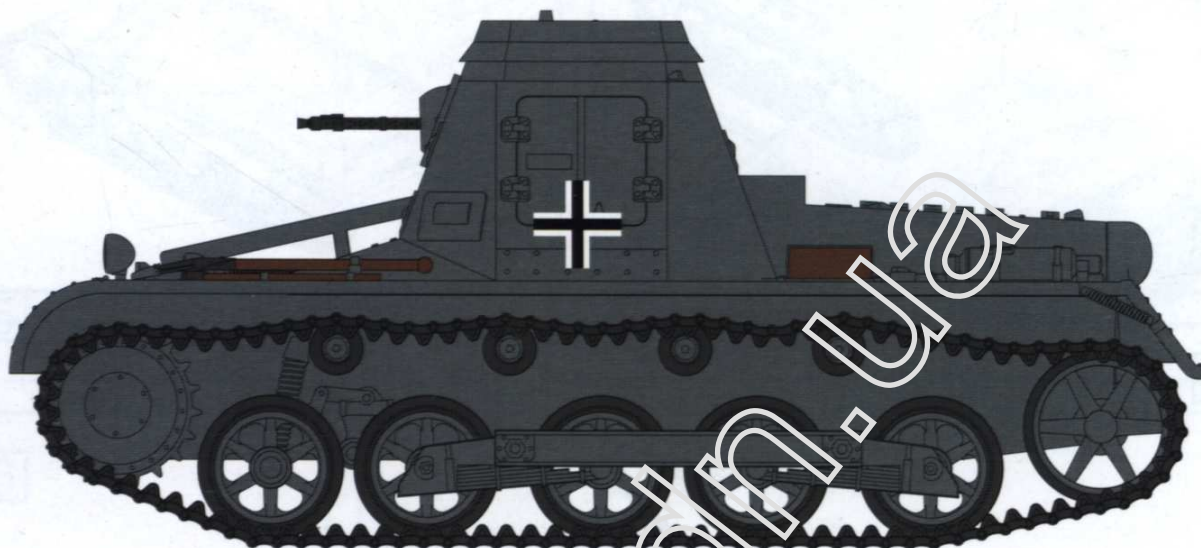

# 1/72 二战德国一号坦克B型 指挥型 Sd.Kfz.265 kleiner Panzerbefehlswagen