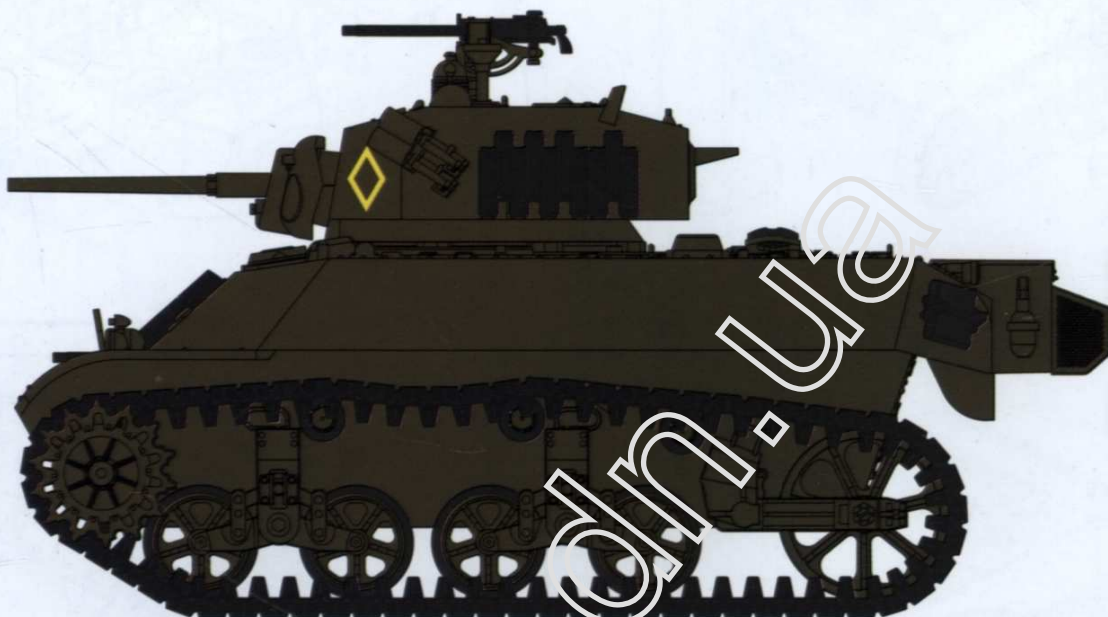

1/72 二战美制 M3A3 轻型坦克(英国式样) M3A3 Light Tank(United Kingdom Army)

上色指示 Paints required 塗裝指示

A	绿色	Green	グリーン
B	金属灰色	Metallic grey	メタリックグレイ
C	哑光黑色	Flat black	フラットブラック
D	银色	Silver	シルバー
E	枪金属色	Gun metal	ガンメタル
F	木棕色	Wood brown	ウッドブラウン