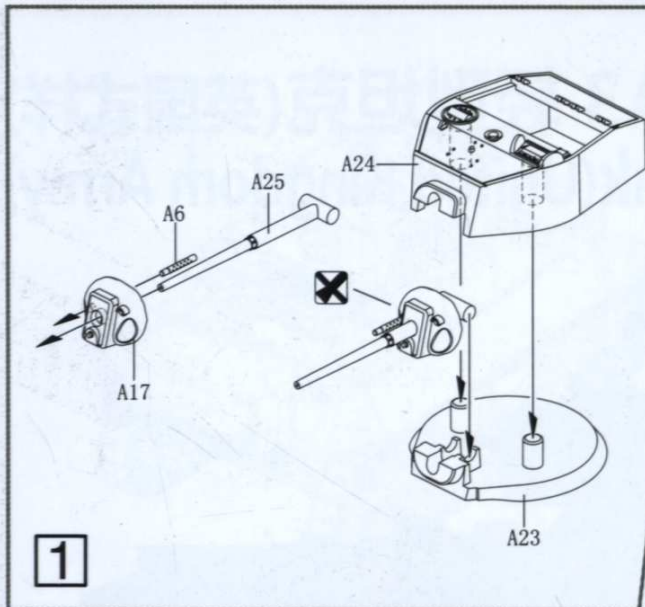

⚠ 注意

キットの組立を始める前に説明書を最後まで読んでください。
接着剤や塗料は別途にお買い求めください。
接着剤や塗料を使用する際、窓を開けて換気してください。
接着剤や塗料を使用する際、火元から離れてください。

本产品适合8岁以上青少年及成人制作收藏。

Kit suitable for ages 8 to adult.

キットの対象年齢は 8 才以上です。

青岛海湛模型有限公司

青岛市崂山区北龙口
S-Model CO.,LTD
Song Ling Rd,Lao Shan District,
Qing Dao City,Shan Dong Prov,P.R.CHINA.
Fax: 86-532-8882-8295
E-mail: smodel@126.com