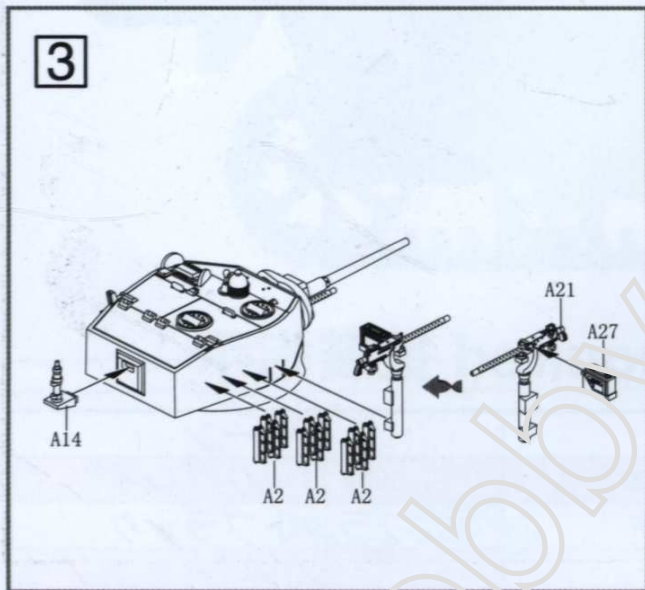

⚠ 注意

キットの組立を始める前に説明書を最後まで読んでください。
接着剤や塗料は別途にお買い求めください。
接着剤や塗料を使用する際、窓を開けて換気してください。
接着剤や塗料を使用する際、火元から離れてください。

本产品适合8岁以上青少年及成人制作收藏。

Kit suitable for ages 8 to adult.

キットの対象年齢は 8 才以上です。

青岛海湛模型有限公司

青岛市崂山区北龙口
S-Model CO.,LTD
Song Ling Rd,Lao Shan District,
Qing Dao City,Shan Dong Prov,P.R.CHINA.
Fax: 86-532-8882-8295
E-mail: smodel@126.com