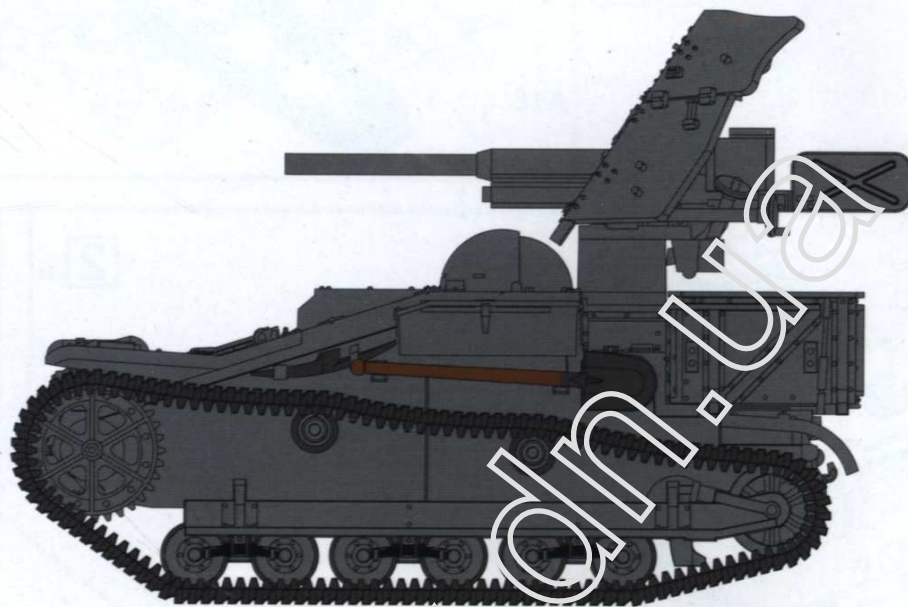

1/72 二战德国 UE (f) 反坦克炮 3.7 cm PaK 36 auf Renault UE (f)

上色指示 Paints required 塗装指示

A	德国灰色	German grey	ジャーマングレイ
B	金属灰色	Metallic grey	メタリックグレイ
C	哑光黑色	Flat black	フラットブラック
D	木棕色	Wood brown	ウッドブラウン
E	红棕色	Red brown	レッドブラウン