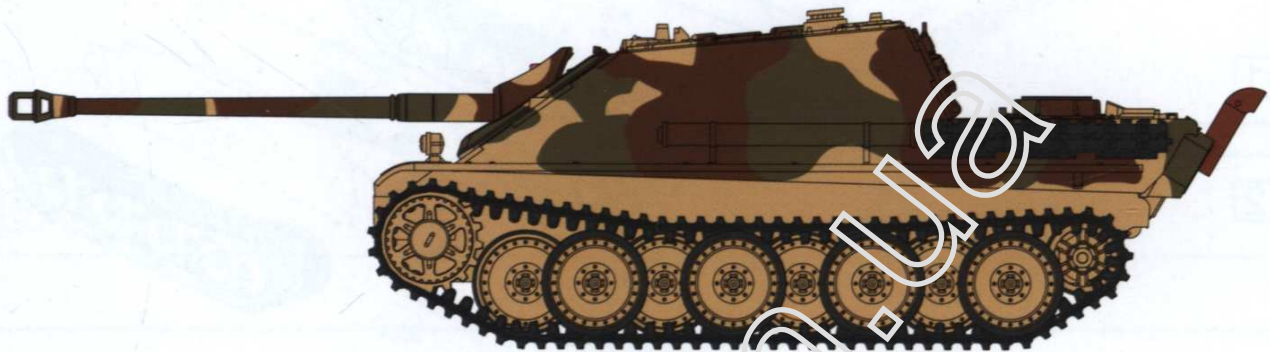

1/72 二战德国 猎豹坦克歼击车G2型 Jagdpanther Tank Destroyer G2

上色指示 Paints required 塗装指示

A	绿色	Green	グリーン
B	金属灰色	Metallic grey	メタリックグレイ
C	哑光黑色	Flat black	フラットブラック
D	沙黄色	Sandy yellow	サンディイエロー
E	褐色	Brown	ブラウン
F	红棕色	Red brown	レッドブラウン