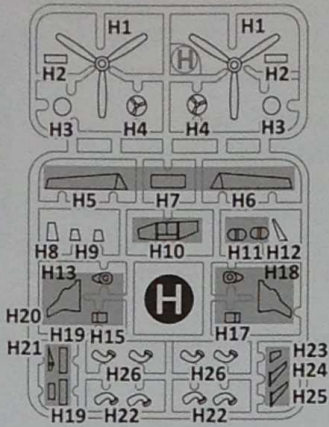

МАСКИ ДЛЯ ФАРБУВАННЯ
MASKS FOR PAINTING