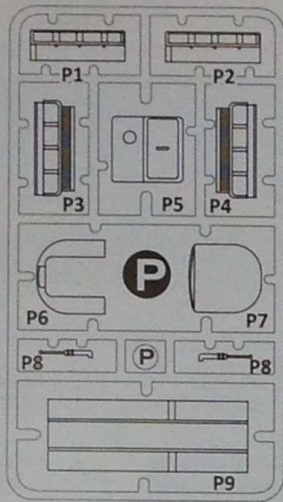

МАСКИ ДЛЯ ФАРБУВАННЯ
MASKS FOR PAINTING