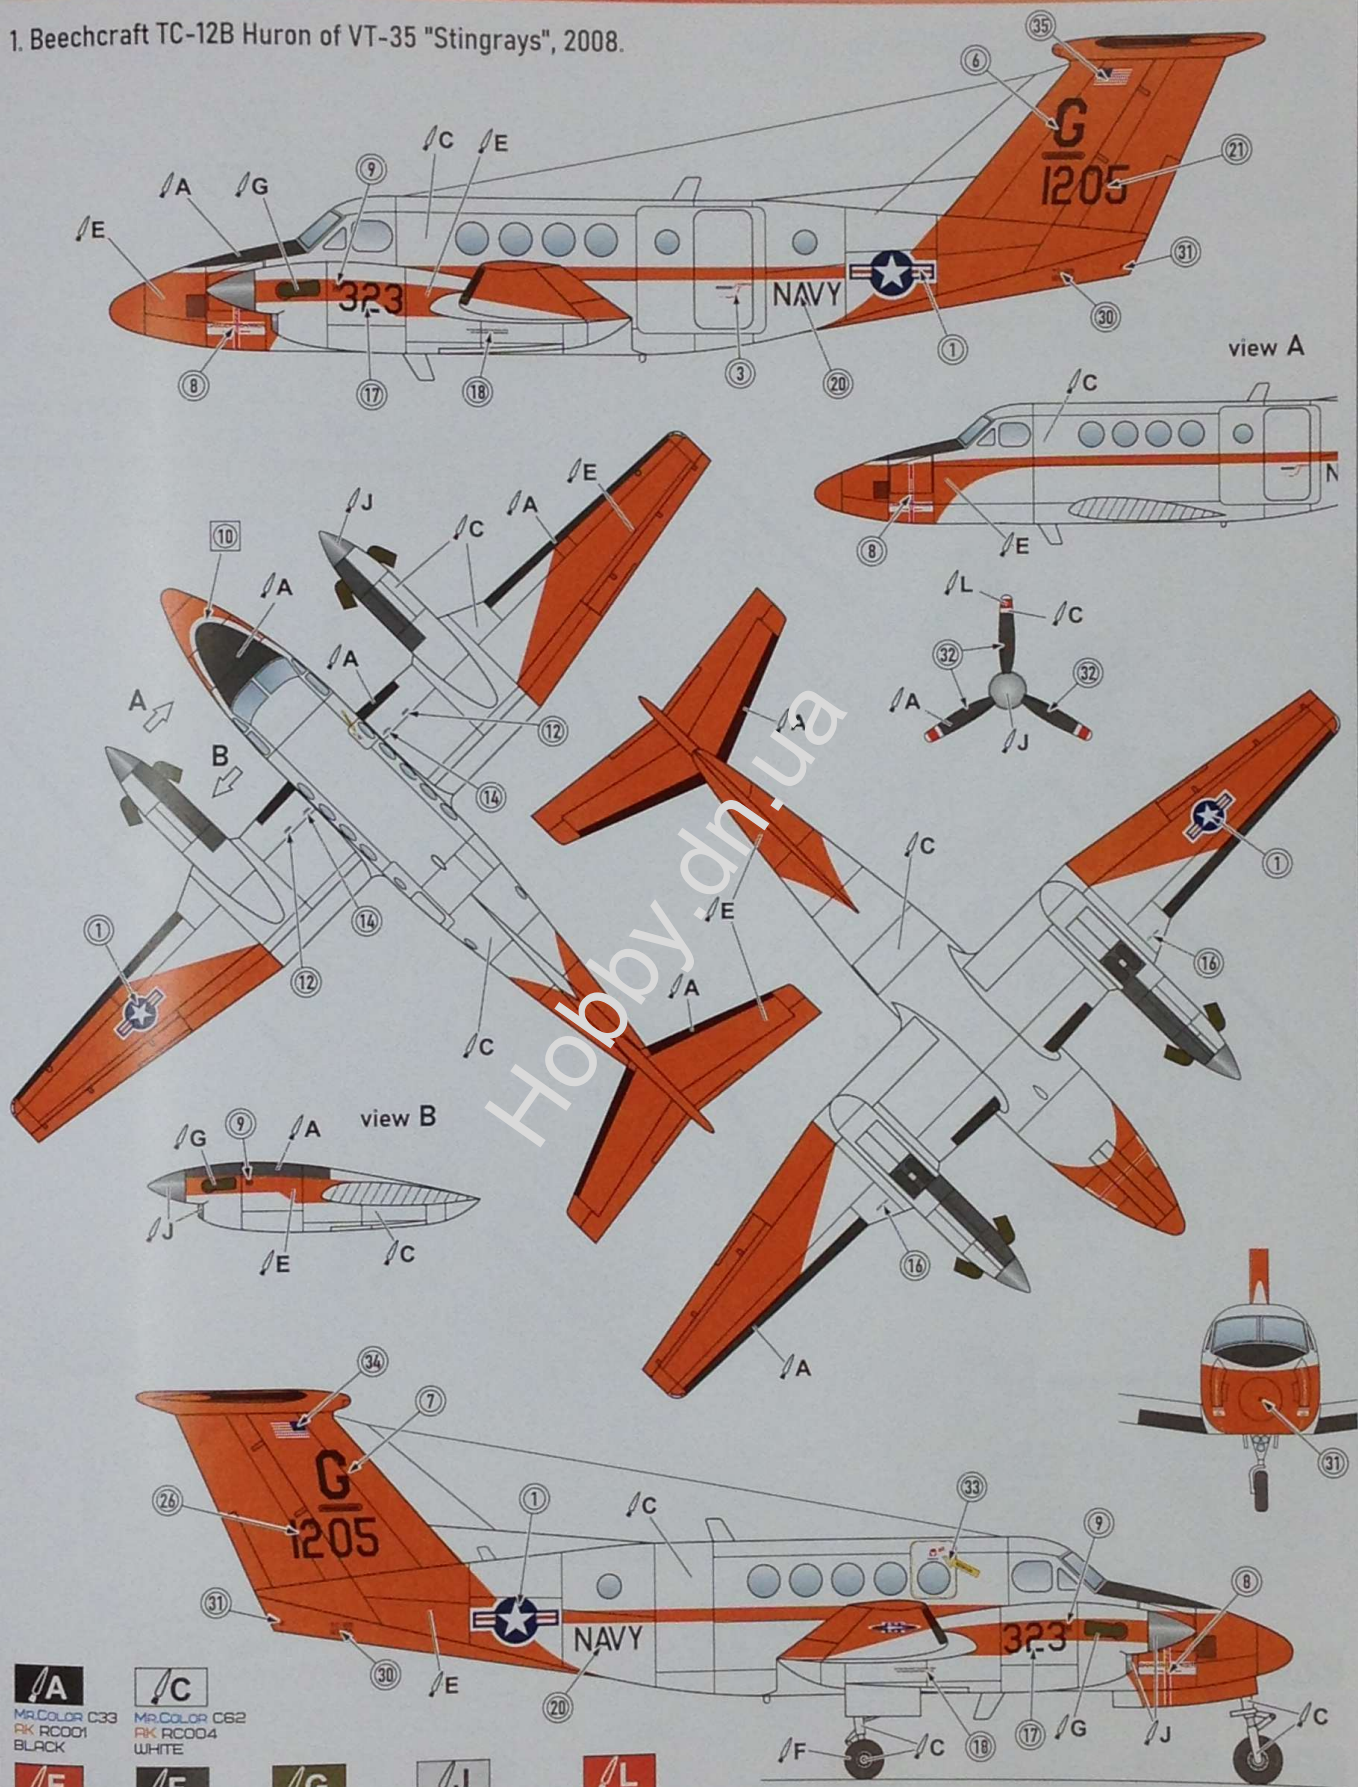

SCALE
1:72

TWIN-ENGINE TURBOPROP LIGHT MILITARY
TRANSPORT AIRCRAFT
ДВОМОТОРНИЙ ТУРБОГВИНТОВИЙ ЛЕГКИЙ
ВІЙСЬКОВИЙ ТРАНСПОРТНИЙ ЛІТАК

Beechcraft
UC/TC-12B
HURON

CAT. NO. 7240

CONTAINS PARTS FOR ONE MODEL

PLASTIC PARTS - 176
3 DIFFERENT DECAL OPTIONS
PAINT MASKS
PHOTO-ETCHED SHEET

КОМПЛЕКТНІСТЬ / COMPLETE SET

ЛИСТ ФОТОЕТЧУ
PHOTO-ETCHED SHEET

Pe

МАСКИ ДЛЯ ФАРБУВАННЯ
MASKS FOR PAINTING

НЕОБХІДНІ ФАРБИ / REQUIRED PAINTS

- | | | | | | | | | |
|---|---|---|---|---|---|---|---|--|
| A
MR.COLOR C33
AK RC001
BLACK | B
MR.COLOR C13
AK 2203
NEUTRAL GREY | C
MR.COLOR C62
AK RC004
WHITE | D
MR.MET.COLOR MC218
AK RC020
ALUMINIUM | E
MR.COLOR C171
AK RC005
SIGNAL RED | F
MR.COLOR C137
AK RC022
RUBBER/TIRES | G
MR.COLOR C61
AK INTER AK1484
BURNT IRON | H
MR.COLOR C321
AK INTER AK1008
LIGHT BROWN | I
MR.MET.COLOR MC213
AK XTRMET AK476
STEEL |
| J
MR.MET.COLOR MC211
AK XTRMET AK477
CHROM SILVER | K
MR.COLOR C338
AK INTER RC214
LIGHT GREY | L
MR.COLOR C47
AK RC503
RED | | | | | | |

СХЕМА ЗАБАРВЛЕННЯ / SCHEME OF COLOURING

1. Beechcraft TC-12B Huron of VT-35 "Stingrays", 2008.

- | | | | | | | |
|---|---|---|---|--|--|---|
| A
MR.COLOR C33
AK RC001
BLACK | C
MR.COLOR C62
AK RC004
WHITE | E
MR.COLOR C171
AK RC005
SIGNAL RED | F
MR.COLOR C137
AK RC022
RUBBER/TIRES | G
MR.COLOR C61
AK INTER. AK1484
BURNT IRON | J
MR.MET.COLOR MC211
AK XTR.MET AK477
CHROM SILVER | L
MR.COLOR C47
AK RC503
RED |
|---|---|---|---|--|--|---|

СХЕМА ЗАБАРВПЕННЯ / SCHEME OF COLOURING

2. Beechcraft UC-12B Huron, US Marine Corps, 1984.

- | | | | |
|---|---|---|---|
| A
MR.COLOR C33
AK RC001
BLACK | C
MR.COLOR C62
AK RC004
WHITE | J
MR.MET.COLOR MC211
AK XTR.MET AK.477
CHROM SILVER | L
MR.COLOR C47
AK RC503
RED |
| F
MR.COLOR C137
AK RC022
RUBBER/TIRES | G
MR.COLOR C61
AK INTER AK1484
BURNT IRON | | |