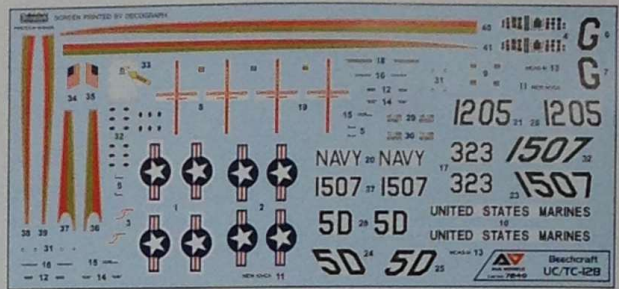

МАСКИ ДЛЯ ФАРБУВАННЯ
MASKS FOR PAINTING