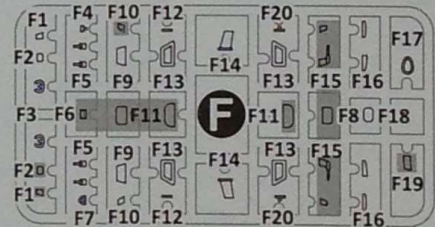

КОМПЛЕКТНІСТЬ / COMPLETE SET

Pe