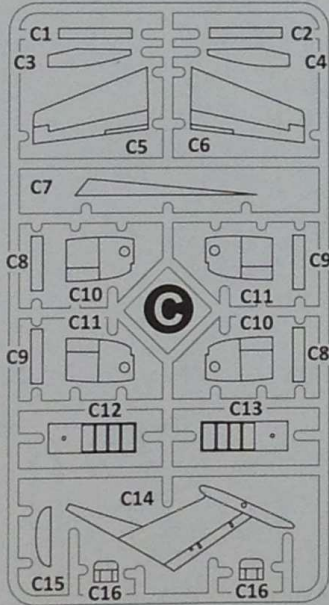

КОМПЛЕКТНІСТЬ / COMPLETE SET

Pe