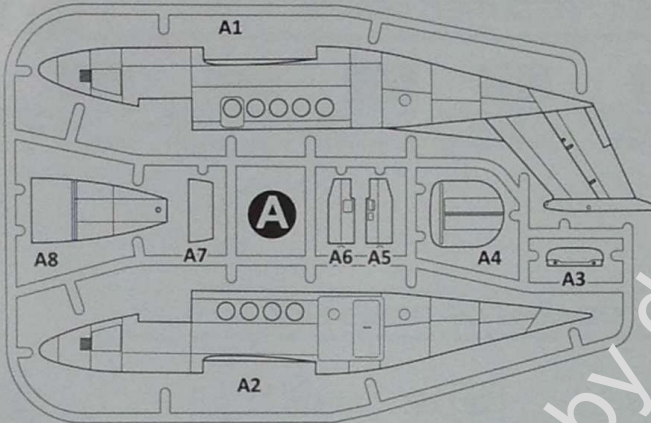

КОМПЛЕКТНІСТЬ / COMPLETE SET

Pe