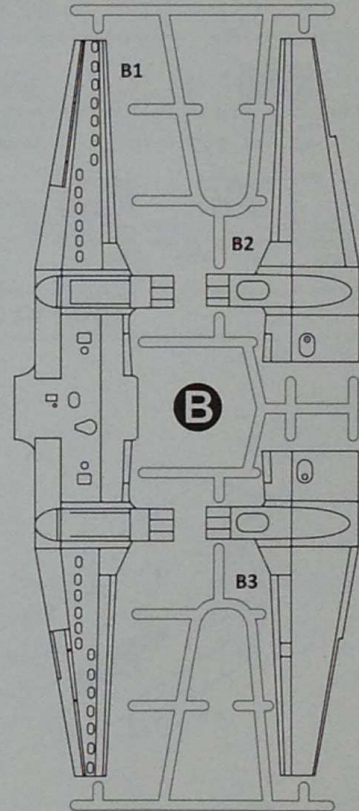

КОМПЛЕКТНІСТЬ / COMPLETE SET

Pe