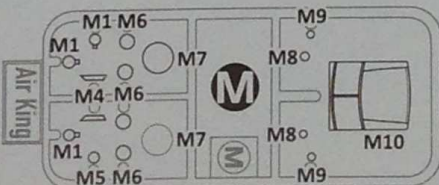

КОМПЛЕКТНІСТЬ / COMPLETE SET