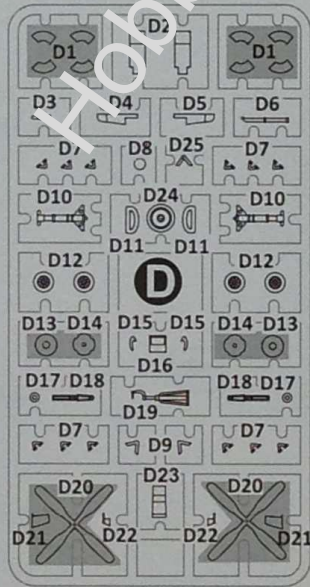

КОМПЛЕКТНІСТЬ / COMPLETE SET

Pe