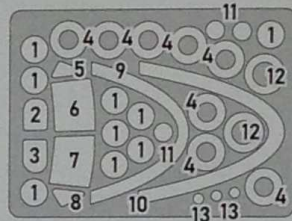

МАСКИ ДЛЯ ФАРБУВАННЯ
MASKS FOR PAINTING