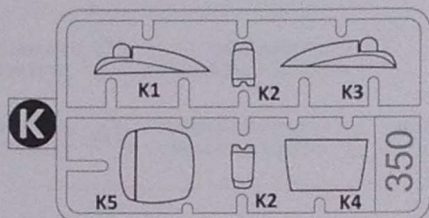

ДЕКАЛЬ / DECAL

НЕОБХІДНІ ФАРБИ / REQUIRED PAINTS

A MR.COLOR C33 AK RC001 BLACK	B MR.COLOR C25 AK RC251 DARK SEAGREY	C MR.COLOR C62 AK RC004 WHITE	D MR.COLOR C305 AK RC215 GREY	E MR.COLOR C338 AK INTER RC214 LIGHT GREY	F MR.COLOR C137 AK RC027 RUBBER, T/E	G MR.COLOR C61 AK INTER AK1484 BURNT IRON	I MR.MET.COLOR MC213 AK XTRMET AK476 STEEL	H MR.COLOR C321 AK INTER AK11008 LIGHT BROWN
J MR.MET.COLOR MC211 AK XTRMET AK477 CHROM SILVER	K MR.MET.COLOR MC218 AK RC020 ALUMINIUM	M MR.COLOR C375 DARK BLUE						

СХЕМА ЗБИРАННЯ / SCHEME OF ASSEMBLY

1

2 x2

3

4