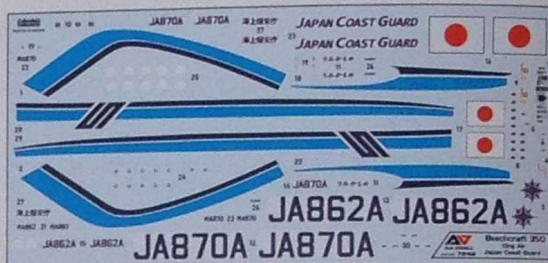

ДЕКАЛЬ / DECAL