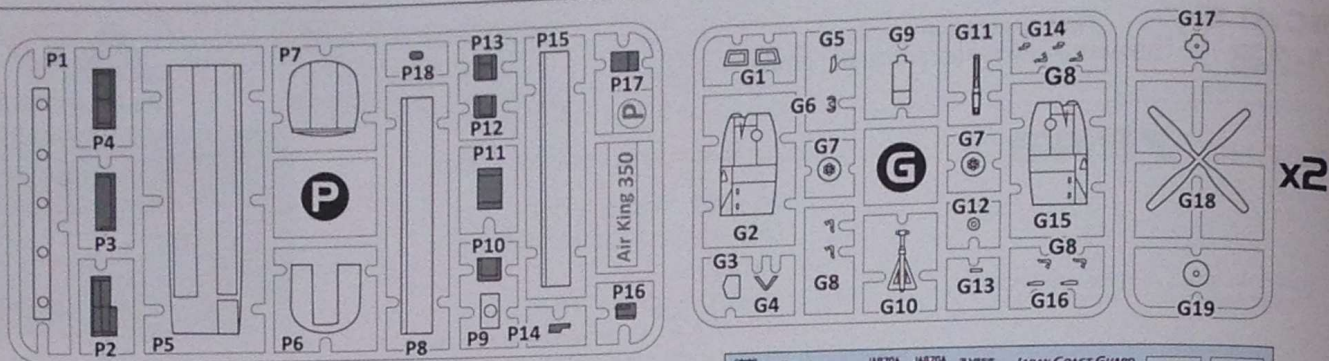

ДЕКАЛЬ / DECAL

НЕОБХІДНІ ФАРБИ / REQUIRED PAINTS

A MR.COLOR C33 AK RC001 BLACK	B MR.COLOR C25 AK RC251 DARK SEAGREY	C MR.COLOR C62 AK RC004 WHITE	D MR.COLOR C305 AK RC215 GREY	E MR.COLOR C338 AK INTER RC214 LIGHT GREY	F MR.COLOR C137 AK RC027 RUBBER, T/E	G MR.COLOR C61 AK INTER AK1484 BURNT IRON	I MR.MET.COLOR MC213 AK XTRMET AK476 STEEL	H MR.COLOR C321 AK INTER AK11008 LIGHT BROWN
J MR.MET.COLOR MC211 AK XTRMET AK477 CHROM SILVER	K MR.MET.COLOR MC218 AK RC020 ALUMINIUM	M MR.COLOR C375 DARK BLUE						

СХЕМА ЗБИРАННЯ / SCHEME OF ASSEMBLY

1

2 x2

3

4