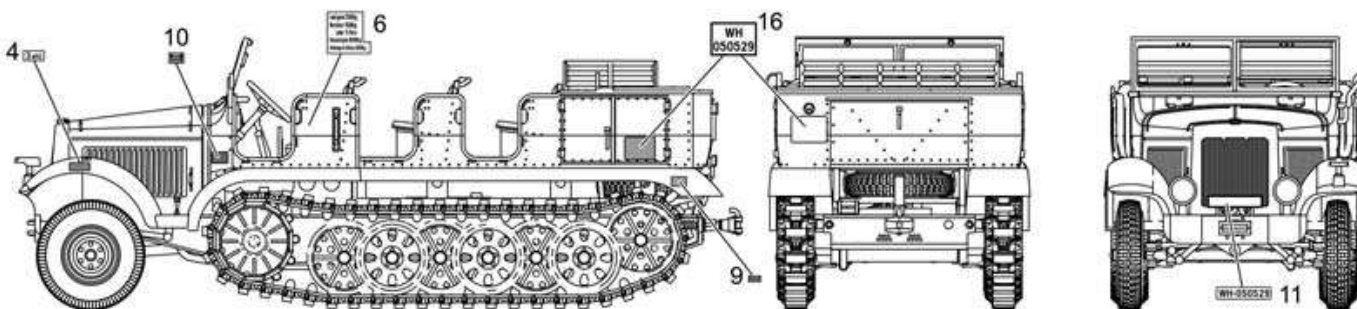

SdKfz.6/1 Zugkraftwagen 5t Artillerie. Wehrmacht. Unit unidentified. Dark Grey (RAL7021). Germany. 1940.

SdKfz.6/1 Zugkraftwagen 5t Artillerie. Вермахт. Подразделение неизвестно. Тёмно-серый (RAL7021/46). Германия. 1940.

Check for historical photos of this AFV and other vehicles, up to date kit instructions, detailed descriptions of other ACE kits, new products and more at:
<http://www.acemodel.com.ua> or <https://www.facebook.com/acemodelkits/>