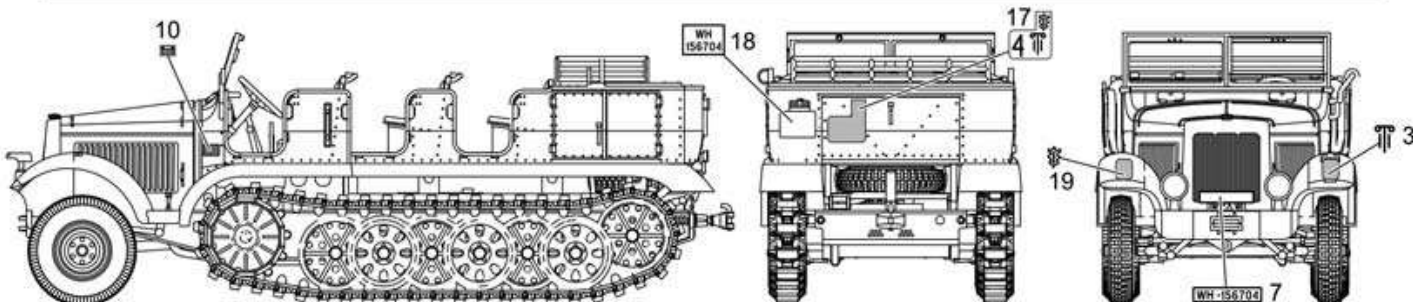

SdKfz.6/1 Zugkraftwagen 5t Artillerie. 1-st Panzer Division. Towed Heavy Howitzers Batt. Soviet Union. Dark Grey (RAL7021). Sept. 1941.

SdKfz.6/1 Zugkraftwagen 5t Artillerie. Батарея тяж. артиллерии 1-ой Танковой Дивизии. СССР. Сент. 1941. Тёмно-серый (RAL7021/46).