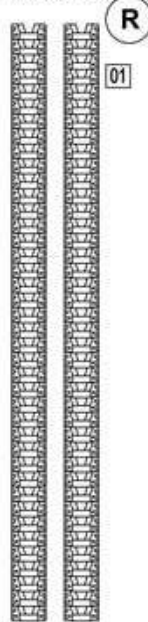

# SdKfz.6/1 Zugkraftwagen 5t Artillerie

1/72 scale  
Plastic model kit. Cat. #72568

Rubber tracks

Windows to be made from a  
clear film or thin clear plastic  
using templates below.

## Painting and Markings.

SdKfz.6/1 Zugkraftwagen 5t Artillerie. Wehrmacht. Unit unidentified. Dark Brown (RAL 7017 or old RAL45) camo over Dark Grey (RAL7021 or old RAL46). 1939.

SdKfz.6/1 Zugkraftwagen 5t Artillerie. Вермахт. Подразделение неизвестно. Тёмно-коричневый (RAL 7017/45) камуфляж поверх Тёмно-серого (RAL7021/46). 1939.

SdKfz.6/1 Zugkraftwagen 5t Artillerie. 1-st Panzer Division. Towed Heavy Howitzers Batt. Soviet Union. Dark Grey (RAL7021). Sept. 1941.

SdKfz.6/1 Zugkraftwagen 5t Artillerie. Батарея тяж. артиллерии 1-ой Танковой Дивизии. СССР. Сент. 1941. Тёмно-серый (RAL7021/46).