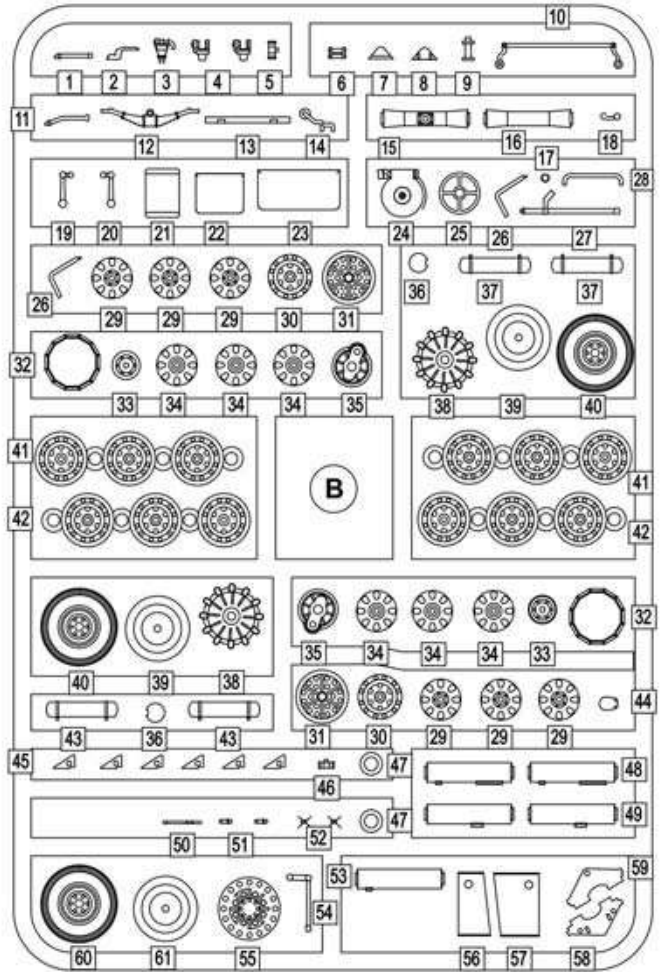

# SdKfz.6/1 Zugkraftwagen 5t Artillerie

1/72 scale  
Plastic model kit. Cat. #72568

Rubber tracks

Windows to be made from a  
clear film or thin clear plastic  
using templates below.

## Painting and Markings.

SdKfz.6/1 Zugkraftwagen 5t Artillerie. Wehrmacht. Unit unidentified. Dark Brown (RAL 7017 or old RAL45) camo over Dark Grey (RAL7021 or old RAL46). 1939.

SdKfz.6/1 Zugkraftwagen 5t Artillerie. Вермахт. Подразделение неизвестно. Тёмно-коричневый (RAL 7017/45) камуфляж поверх Тёмно-серого (RAL7021/46). 1939.

SdKfz.6/1 Zugkraftwagen 5t Artillerie. 1-st Panzer Division. Towed Heavy Howitzers Batt. Soviet Union. Dark Grey (RAL7021). Sept. 1941.

SdKfz.6/1 Zugkraftwagen 5t Artillerie. Батарея тяж. артиллерии 1-ой Танковой Дивизии. СССР. Сент. 1941. Тёмно-серый (RAL7021/46).