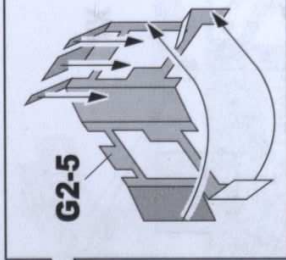

**For
M63 AA
MOUNT**