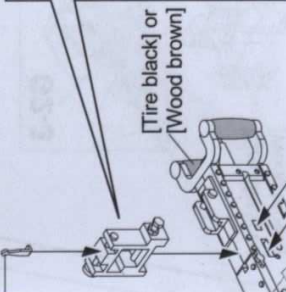

AMMO BOX : [ Olive drab(2) ]

BULLET : [ Brass ]

Color List : 塗料表

Color	Brand			GSI Creos ( Gunze Sangyo )			Humbrol	Revell	Life Color
	Hobby Color	Mr. Color	Mr. Color Spray	Mr. Color	Mr. Color	Mr. Color Spray			
Steel	鋼鐵	H18	C28	J28	53	91	LC76		
Tire black	輪胎黑	H77	C33+C62		85	302	LC02		
Olive drab(2)	橄欖綠	H78	C38	J38	66	46	UA106		
Brass	黃銅	H9	C9	J9	54	92	LC75		
Wood brown	木棕	H37	C43		119		FS12		

Front sight 2

Front sight 1

[Tire black] or [Wood brown]

**For  
M63 AA  
MOUNT**

**A**

**B**

**TRIGGER**

**Z21**  
[Tire black]