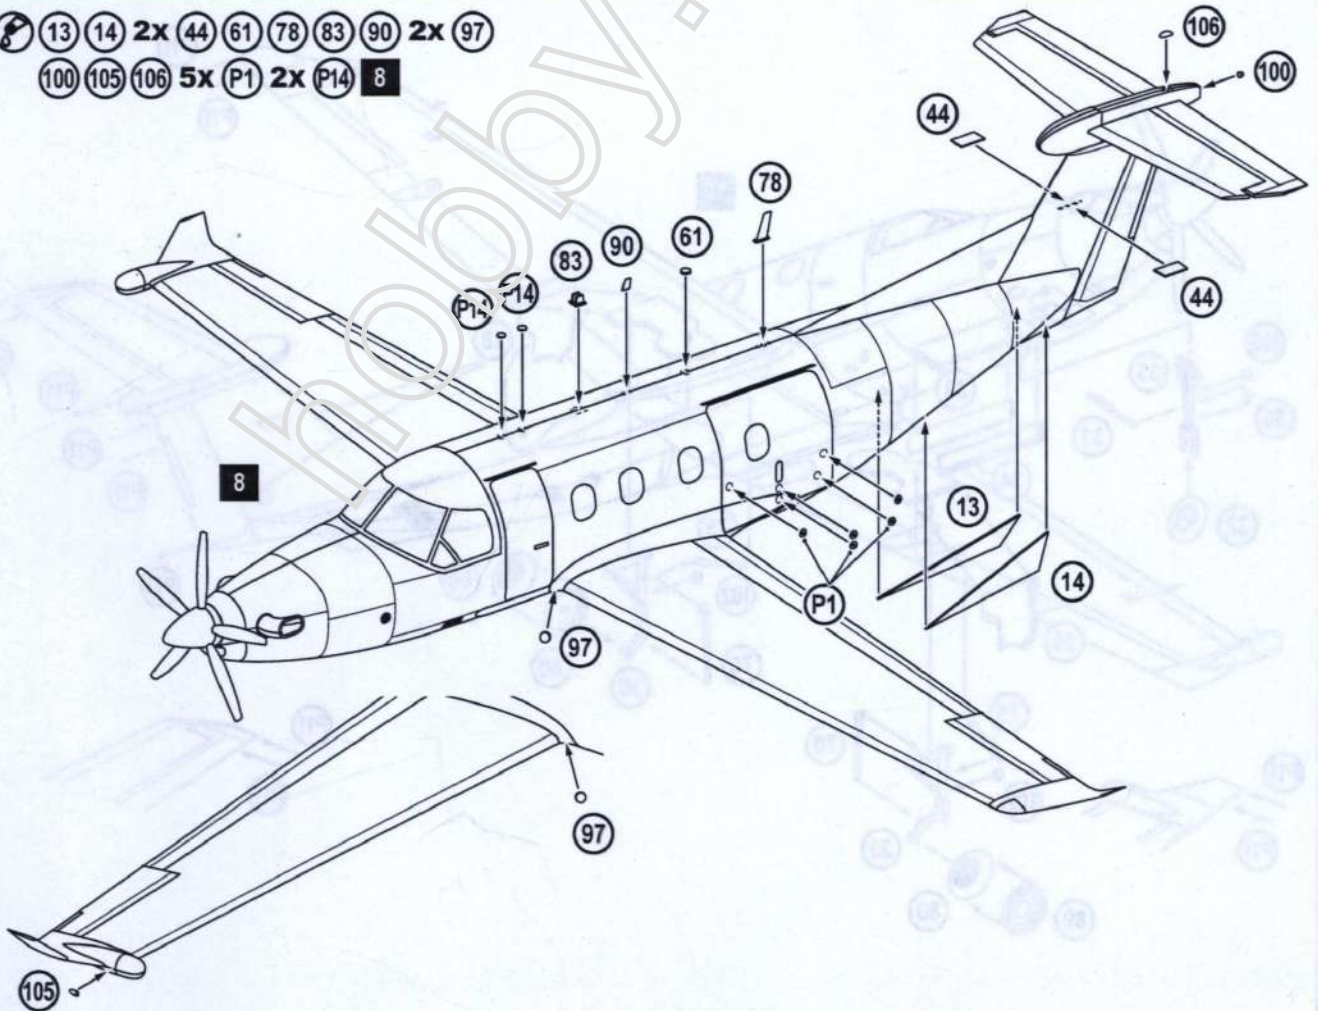

PLASTIC MODEL KITS
LIMITED EDITION
CAT.NO.72235

SPAN : 226 mm
LENGTH : 200 mm
PARTS : 150 pieces
SCALE:1/72

The Pilatus PC-12 is a single-engine turboprop passenger and cargo aircraft manufactured by Pilatus Aircraft of Stans, Switzerland since 1991. The main market for the aircraft is corporate transport and regional airlines operators. The PC-12 is the best-selling pressurized single-engine turbine-powered aircraft in the world and has been for several consecutive years, with 1,500 deliveries as of June 2017.

Pilatus PC-12 - одномоторный турбовинтовой самолёт, разработанный швейцарской компанией «Пилатус Эйркрафт» в октябре 1989 года. Первый полёт состоялся 31 мая 1991 года. PC-12, как правило, используется в качестве корпоративного самолёта или регионального лайнера. Обозначение в ВВС США - U-29A. По состоянию на 2017 год продано более 1500 самолётов PC-12 всех модификаций; большинство из них используется в гражданской авиации.

6  55 2x 79 2x 81 2x P2 P4 2x P5 P12 P13 1 5

7  10 11 16 6

8 12 15 37 38 39 52 60 69 101 7

9 13 14 2x 44 61 78 83 90 2x 97
100 105 106 5x P1 2x P14 8

10 45 46 63 64 65 66 68 2x 76 2x 77 78 83 2x 86 2x 87 2x 88 2x 92 2x 95 2x 103
 104 P3 9