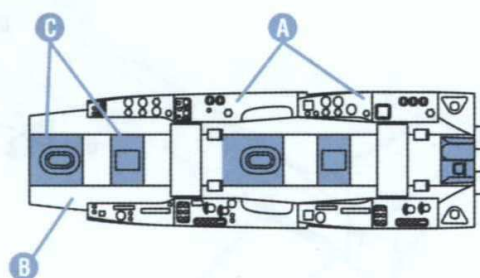

Części przezroczyste /Clear parts

Kalkomanie /Decals

X3

oszlifuj przed sklejeniem
 sand before glueing

umiejscowienie części 35,36a,36b
position of parts 35,36a,36b

Kolory farb/Print colours

A	FS37038	HTK-A041	MATT BLACK
B	FS36320	HTK-A035	DARK GHOST GREY
C	FS34128	HTK-A022	GREEN
D	FS17178	HTK-A078	ALUMINIUM
E	FS31136	HTK-A108	INSIGNIA RED