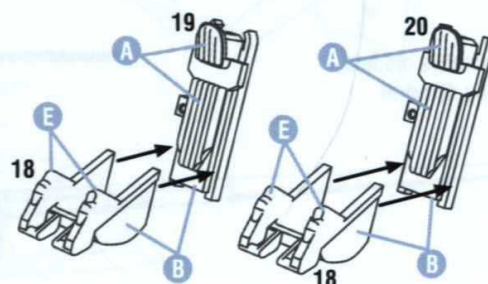

Części przezroczyste /Clear parts

Kalkomanie /Decals

X3

oszlifuj przed sklejeniem
 sand before glueing

umiejscowienie części 35,36a,36b
position of parts 35,36a,36b

Kolory farb/Print colours

A	FS37038	HTK-A041	MATT BLACK
B	FS36320	HTK-A035	DARK GHOST GREY
C	FS34128	HTK-A022	GREEN
D	FS17178	HTK-A078	ALUMINIUM
E	FS31136	HTK-A108	INSIGNIA RED