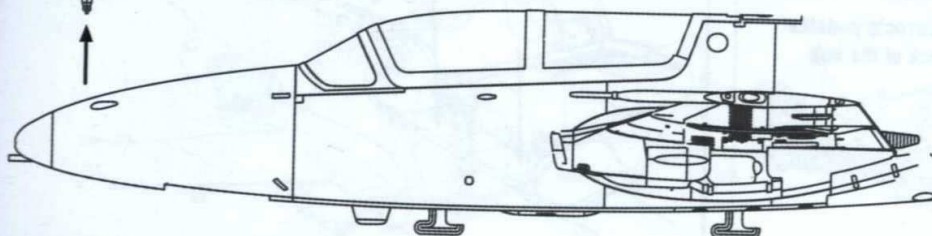

Części przezroczyste /Clear parts

Kalkomanie /Decals

X3

oszlifuj przed sklejeniem
 sand before glueing

umiejscowienie części 35,36a,36b
position of parts 35,36a,36b

Kolory farb/Print colours

A	FS37038	HTK-A041	MATT BLACK
B	FS36320	HTK-A035	DARK GHOST GREY
C	FS34128	HTK-A022	GREEN
D	FS17178	HTK-A078	ALUMINIUM
E	FS31136	HTK-A108	INSIGNIA RED