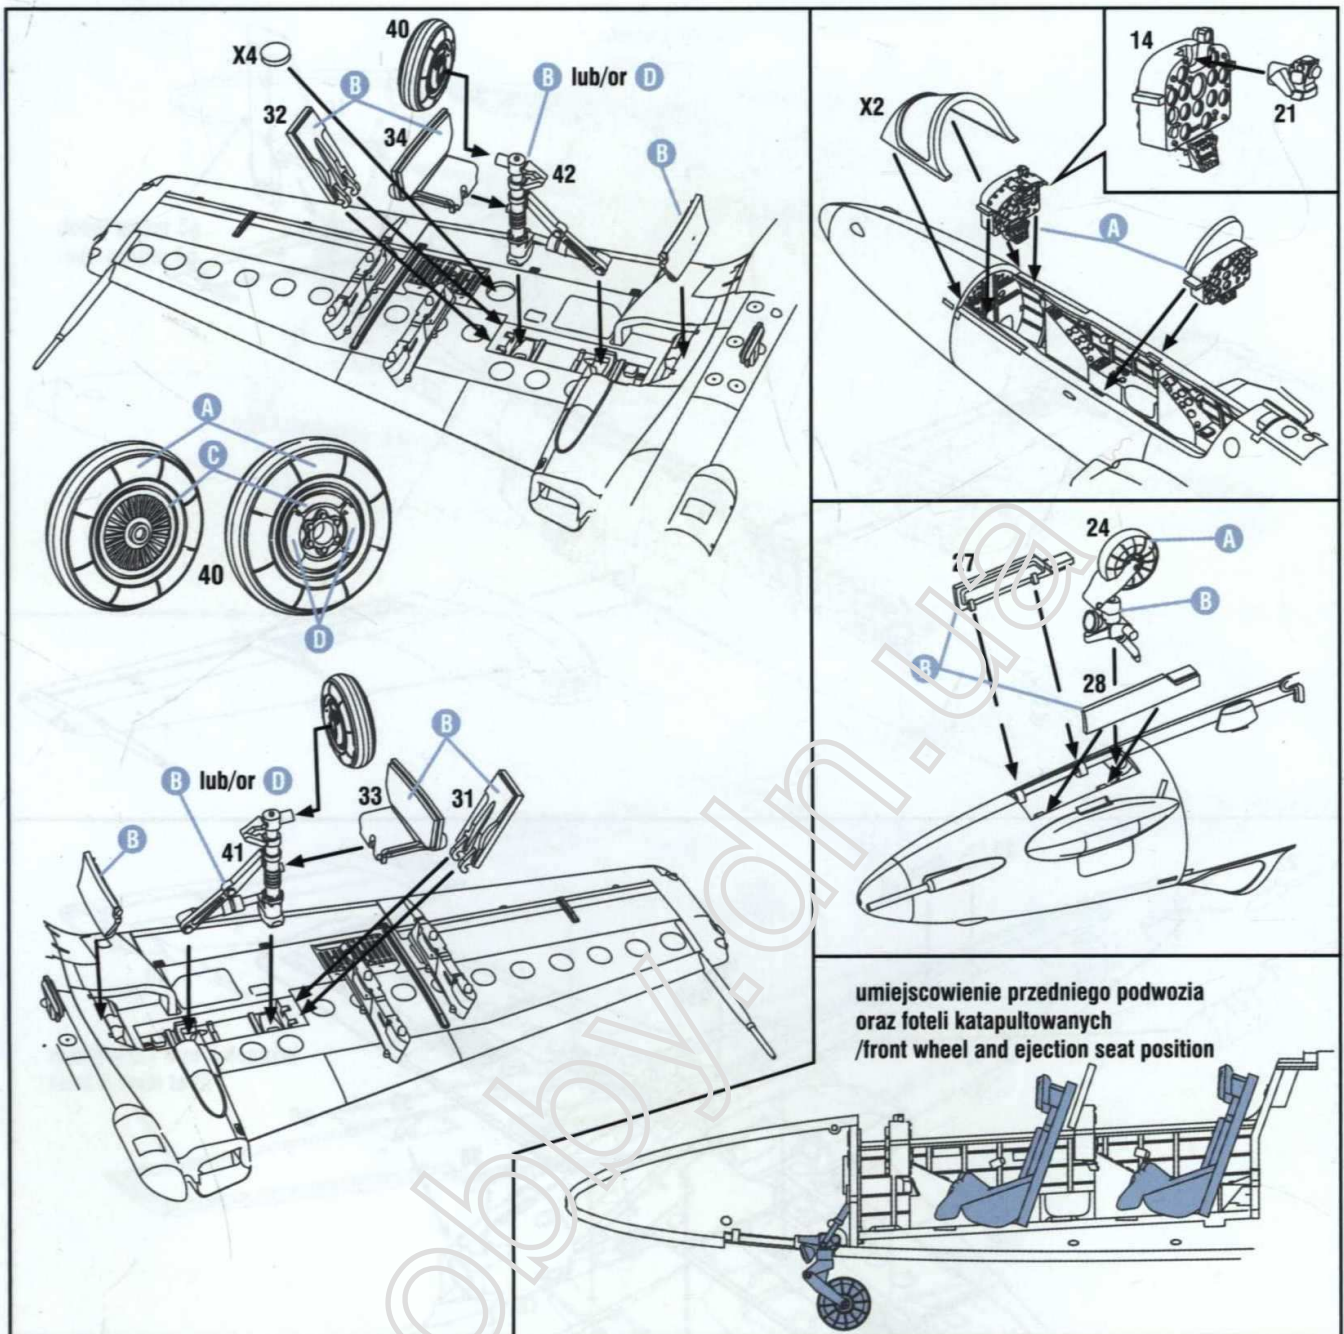

Części przezroczyste /Clear parts

Kalkomanie /Decals

X3

oszlifuj przed sklejeniem
 sand before glueing

umiejscowienie części 35,36a,36b
position of parts 35,36a,36b

Kolory farb/Print colours

A	FS37038	HTK-A041	MATT BLACK
B	FS36320	HTK-A035	DARK GHOST GREY
C	FS34128	HTK-A022	GREEN
D	FS17178	HTK-A078	ALUMINIUM
E	FS31136	HTK-A108	INSIGNIA RED