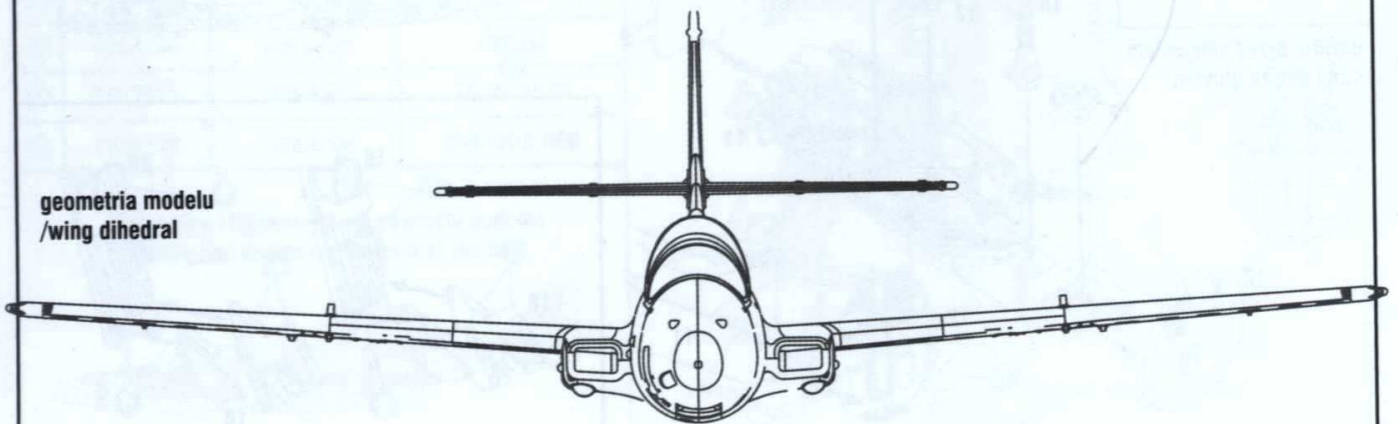

Części przezroczyste /Clear parts

Kalkomanie /Decals

X3

oszlifuj przed sklejeniem
 sand before glueing

umiejscowienie części 35,36a,36b
position of parts 35,36a,36b

Kolory farb/Print colours

A	FS37038	HTK-A041	MATT BLACK
B	FS36320	HTK-A035	DARK GHOST GREY
C	FS34128	HTK-A022	GREEN
D	FS17178	HTK-A078	ALUMINIUM
E	FS31136	HTK-A108	INSIGNIA RED