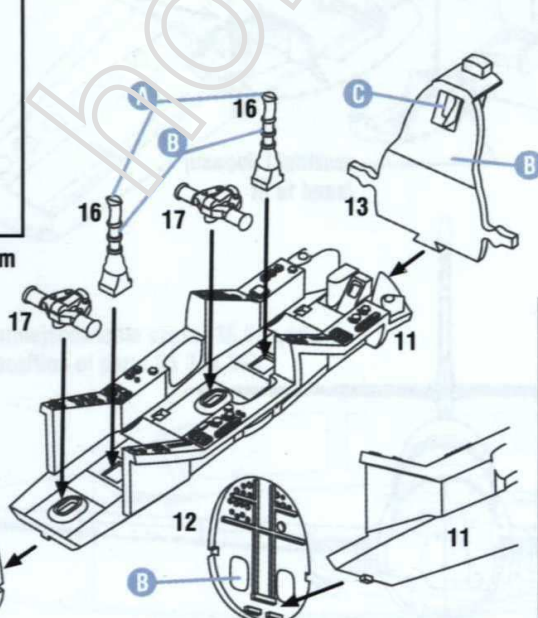

Części przezroczyste /Clear parts

Kalkomanie /Decals

X3

oszlifuj przed sklejeniem
 sand before glueing

umiejscowienie części 35,36a,36b
position of parts 35,36a,36b

Kolory farb/Print colours

A	FS37038	HTK-A041	MATT BLACK
B	FS36320	HTK-A035	DARK GHOST GREY
C	FS34128	HTK-A022	GREEN
D	FS17178	HTK-A078	ALUMINIUM
E	FS31136	HTK-A108	INSIGNIA RED