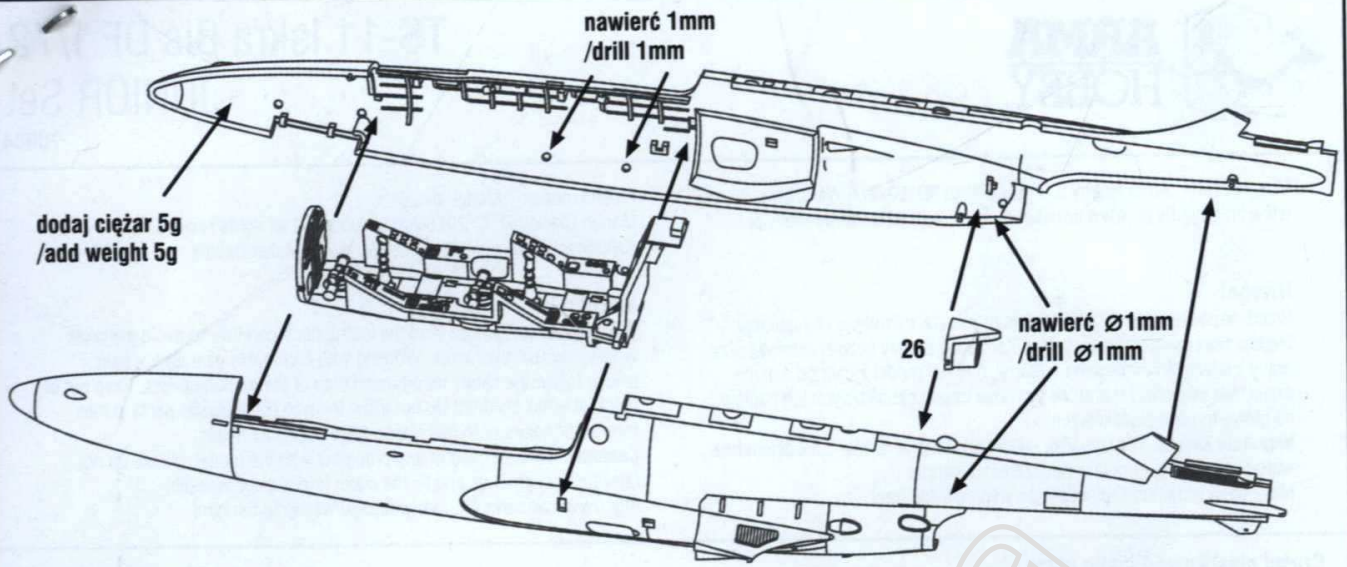

Części przezroczyste /Clear parts

Kalkomanie /Decals

X3

oszlifuj przed sklejeniem
 sand before glueing

umiejscowienie części 35,36a,36b
position of parts 35,36a,36b

Kolory farb/Print colours

A	FS37038	HTK-A041	MATT BLACK
B	FS36320	HTK-A035	DARK GHOST GREY
C	FS34128	HTK-A022	GREEN
D	FS17178	HTK-A078	ALUMINIUM
E	FS31136	HTK-A108	INSIGNIA RED