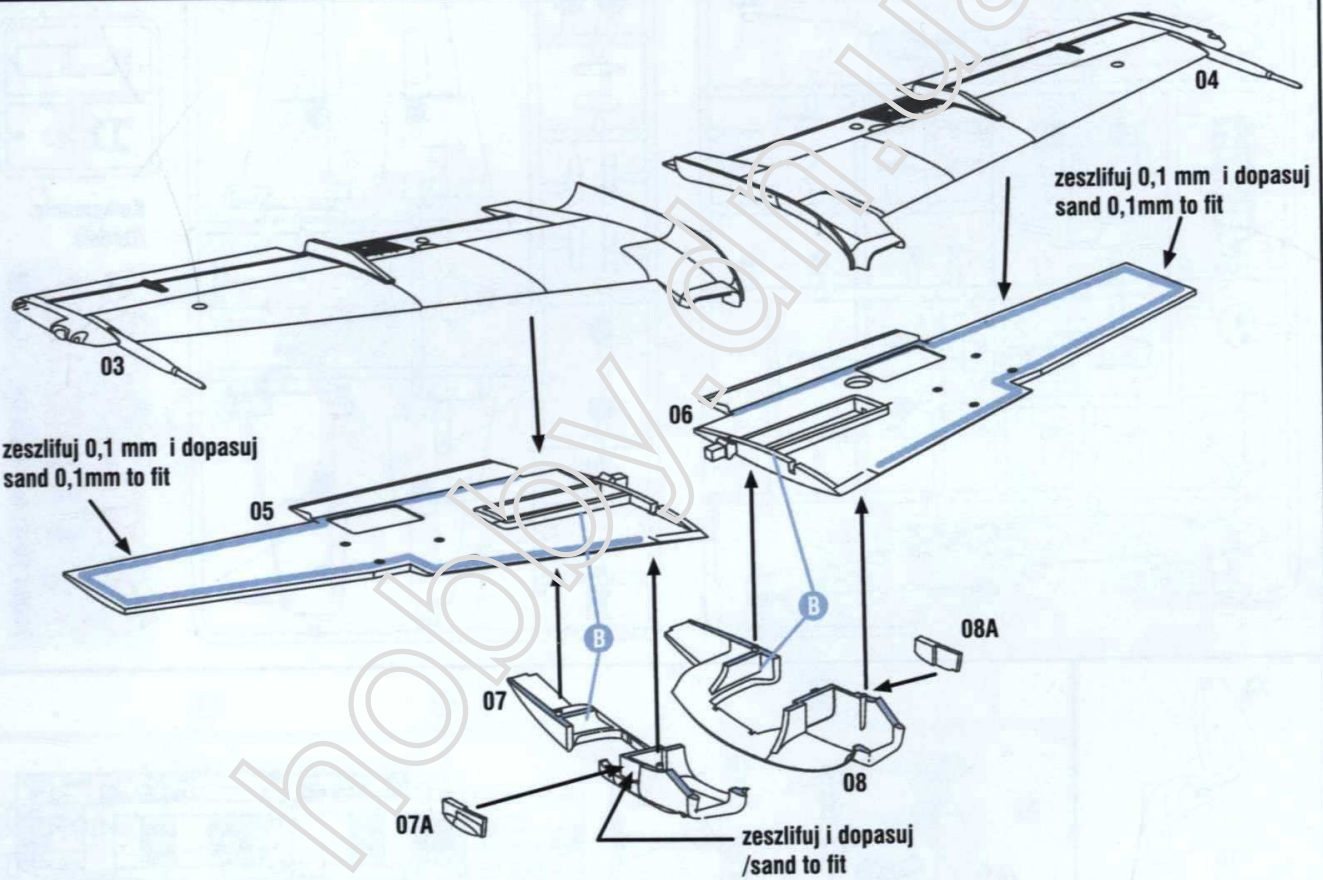

Części przezroczyste /Clear parts

Kalkomanie /Decals

X3

oszlifuj przed sklejeniem
 sand before glueing

umiejscowienie części 35,36a,36b
position of parts 35,36a,36b

Kolory farb/Print colours

A	FS37038	HTK-A041	MATT BLACK
B	FS36320	HTK-A035	DARK GHOST GREY
C	FS34128	HTK-A022	GREEN
D	FS17178	HTK-A078	ALUMINIUM
E	FS31136	HTK-A108	INSIGNIA RED