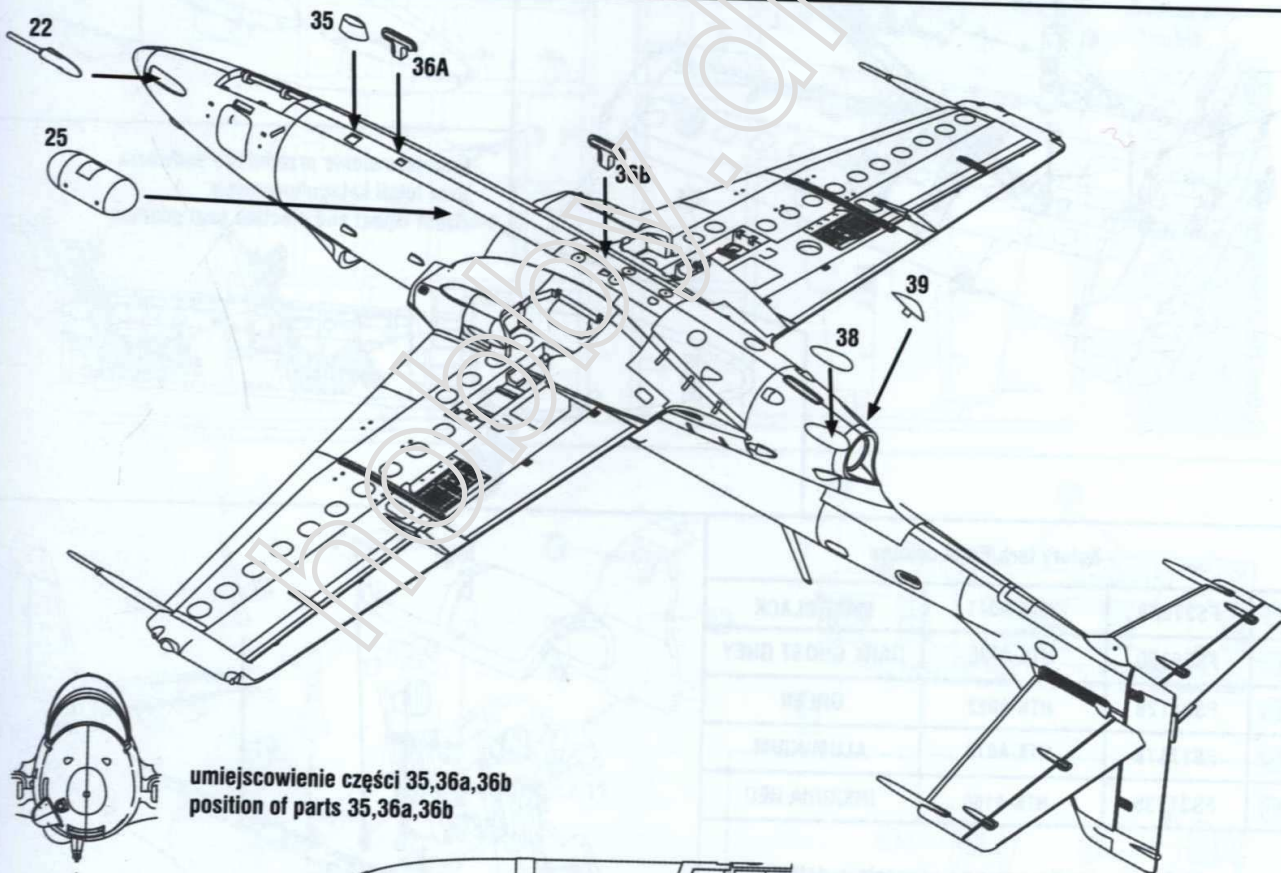

Części przezroczyste /Clear parts

Kalkomanie /Decals

X3

oszlifuj przed sklejeniem
 sand before glueing

umiejscowienie części 35,36a,36b
position of parts 35,36a,36b

Kolory farb/Print colours

A	FS37038	HTK-A041	MATT BLACK
B	FS36320	HTK-A035	DARK GHOST GREY
C	FS34128	HTK-A022	GREEN
D	FS17178	HTK-A078	ALUMINIUM
E	FS31136	HTK-A108	INSIGNIA RED