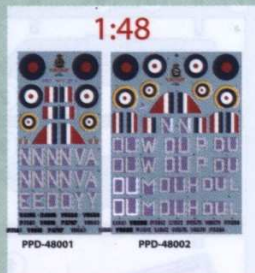

1:48

PPD-48001

PPD-48002

	name colour	Hataka colour	MIG AK colour		name colour	Hataka colour	MIG AK colour
A	Light Sand	061	040	F	White	101	714
B	Redbraun Red Brown	175	170	G	Gelbraun Yellow brown	310	702
C	Black	100	757	H	Brown	187	079
D	Olivgrün Olive green	169	172	I	Aluminium	003	078
E	Buff light shade	074	4006	J	Red	006	268

Oddělit
Remove and throw away
En ternen
Quietly y tite

Volba
Alternative part
Auswahl
möglichkeit
Choice

72934