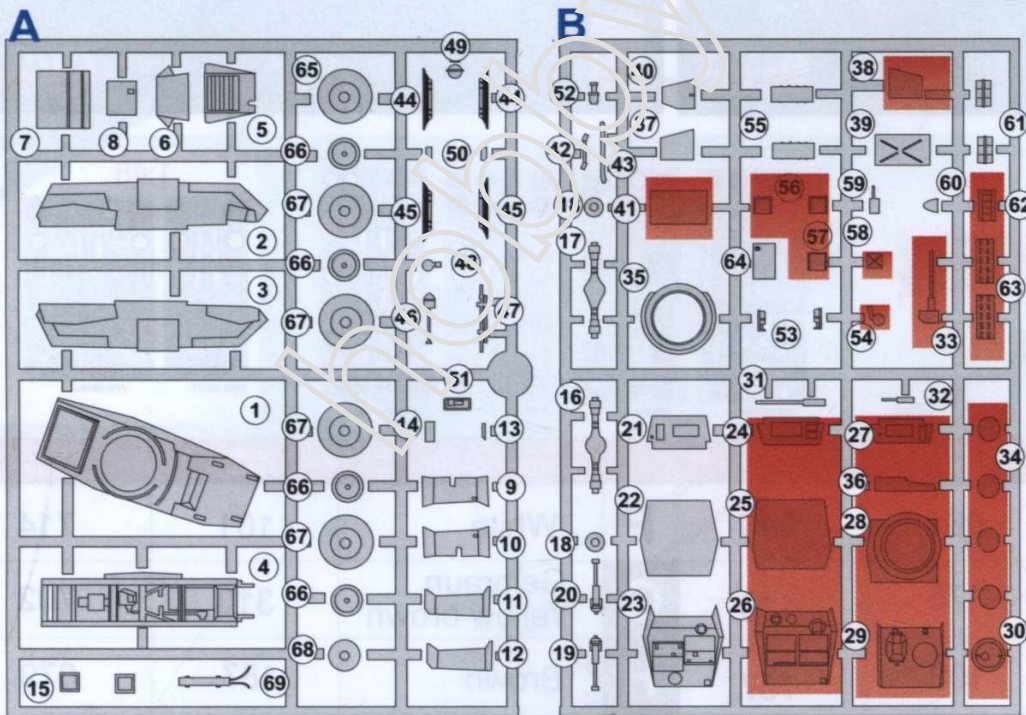

Attention: Maguette plastique à monter. Pour le montage de la maguette, utiliser de la peinture et la colle (non fournies). Echele 1/72. Livre avec notice de montage en francis. N' est pas recommandé pour les enfants jusq'age de 14 ans le produit contient des parties patites - attention aux angles aigus. Peut être dangereux ou maché ou avalé. Avant de procéder aumontage du modèle, étudier attentivement les différentes phasus d'assemblage idiquées sur le dessin. Toutes les pieces sont numérotées. Détacher avec soin les pieces des montants. liminer avec une patite lime ou avec du papier de verre à grain fin les bavures éventuelles, contrôler que chaque piece soit bien conforme avant de la coller à sa place. Poindre, avant de les assembler les éventules détails internes du modèle ou les pieces difficiles à atteindre une fois l'assemblage.

Plastic parts / Plastikové díly