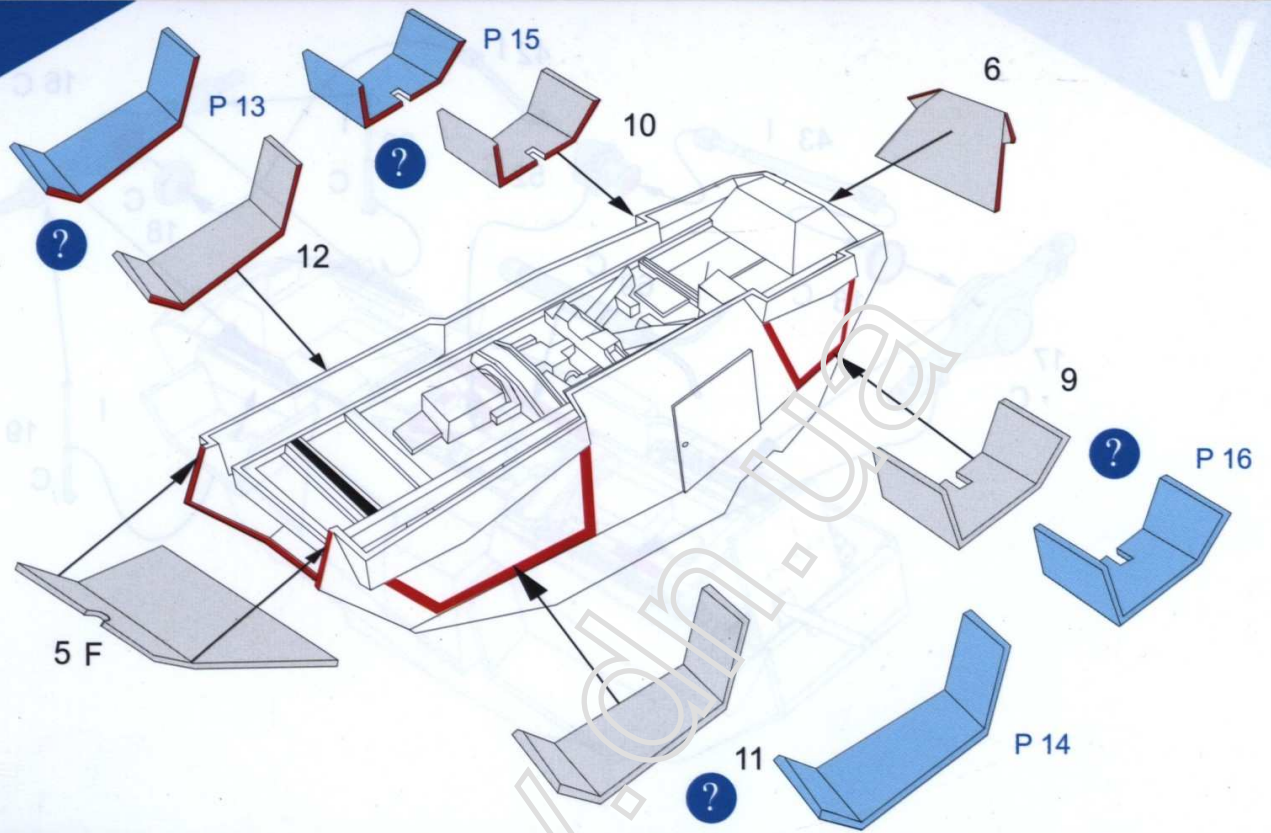

III

IV

Oddělit
Remove and throw away
En ternen
Quite y tite

Volba
Alternative part
Auswahl möglichkeit
Choix