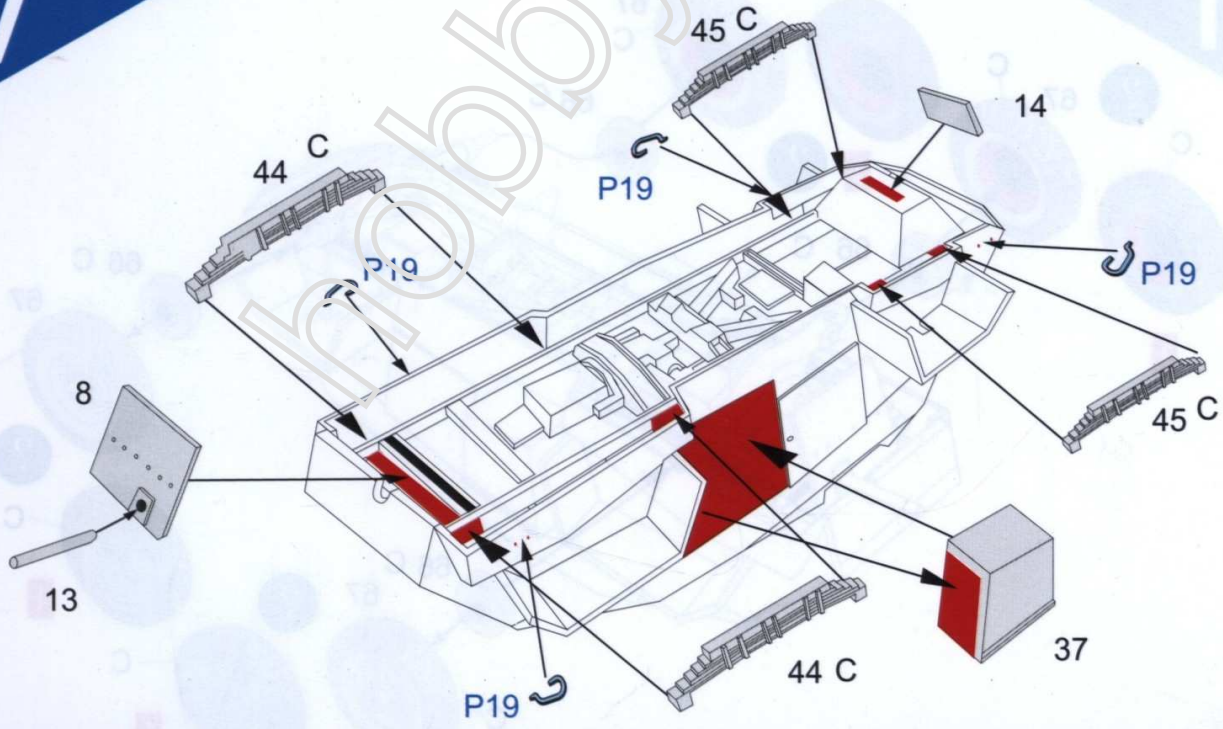

IV

Oddělit
Remove and throw away
En ternen
Quite y tite

Volba
Alternative part
Auswahl möglichkeit
Choix