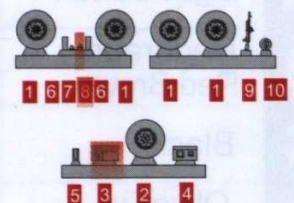

Attention: Maguette plastique à monter. Pour le montage de la maguette, utiliser de la peinture et la colle (non fournies). Echele 1/72. Livre avec notice de montage en francis. N' est pas recommandé pour les enfants jusq'age de 14 ans le produit contient des parties patites - attention aux angles aigus. Peut être dangereux ou maché ou avalé. Avant de procéder aumontage du modèle, étudier attentivement les différentes phasus d'assemblage idiquées sur le dessin. Toutes les pieces sont numérotées. Détacher avec soin les pieces des montants. liminer avec une patite lime ou avec du papier de verre à grain fin les bavures éventuelles, contrôler que chaque piece soit bien conforme avant de la coller à sa place. Poindre, avant de les assembler les éventules détails internes du modèle ou les pieces difficiles à atteindre une fois l'assemblage.

Plastic parts / Plastikové díly

Decals/
Obtisky

Photo etched parts/
Leptané díly P

PUR Part/Resinové díly

metal barrel

Možné použití / Mögliche Verwendung
Possible use / Utilisation possible

Nepoužito/Nicht Benutzt
Not used / Non utilisé