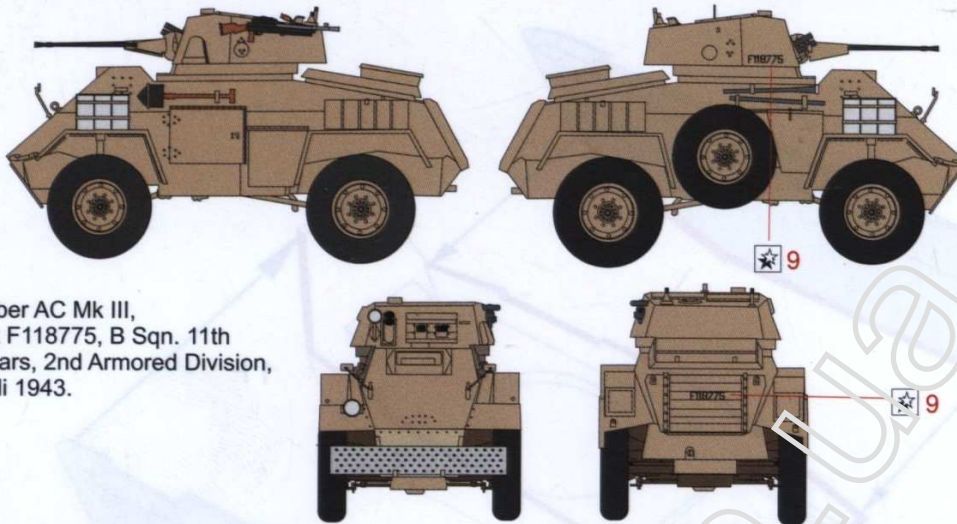

Oddělit
Remove and throw away
En ternen
Quietly y tite

Volba
Alternative part
Auswahl
möglichkeit
Choice

72934

- 1** Humber AC Mk III,
black F118775, B Sqn. 11th
Hussars, 2nd Armored Division,
Tripoli 1943.