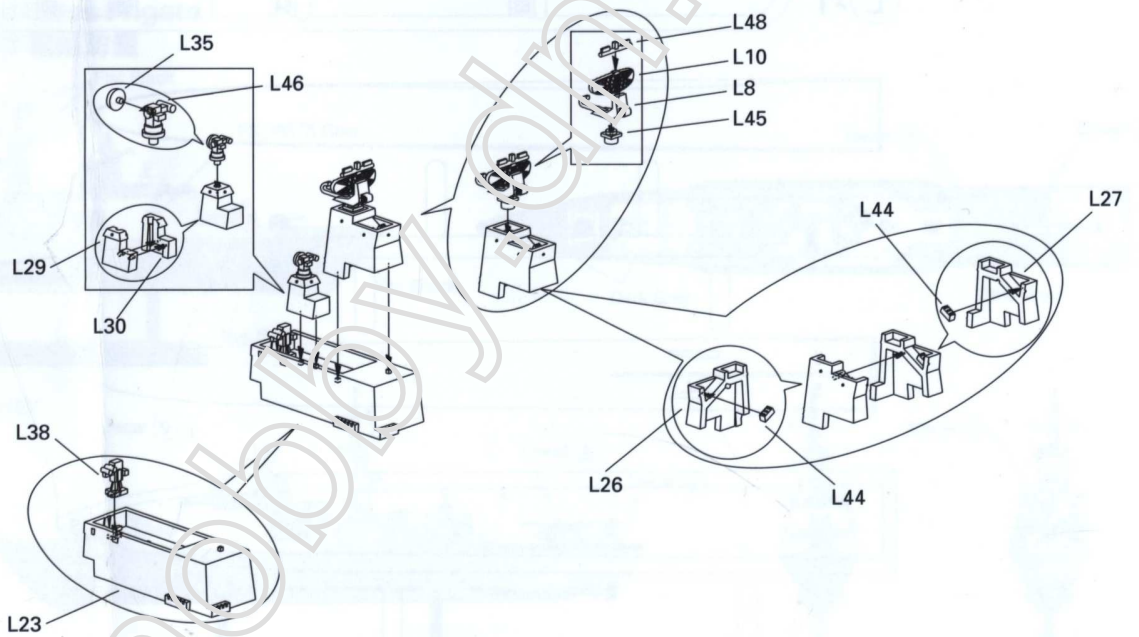

ILLUSTRATION 圖示說明：

CORRECT METHOD FOR APPLYING DECALS 正確使用水貼紙方法：

1. Clean model parts surface with wet cloth.
將需要貼上水貼之部位表面擦乾淨。
2. Cut out the decal parts and dip them in cold water for 15~20 seconds.
將所需之貼紙剪下泡在清水裏約15至20秒。
3. Place it on correct position of the model kit.
將濕透之貼紙取出置放於正確之位置旁。
4. Slide off the decal from the base paper on to the model kit surface with a cotton stick.
用棉花棒輕推貼紙表面使其從底紙滑出至模型表面之正確位置。
5. When decal get dry then complete.
待其自然乾透後即完成。

ICON INSTRUCTION 圖標說明：

Open Hole
鑽孔

Remove
切除

2 Sets needed
同樣的製作二組

Bend
折

Optional
可以選擇採用

Apply Decal
貼上水貼紙

Instant Glue For Metal
瞬間接著劑，金屬用

PARTS LIST 零件展示表 :

Bronco Models

Copyright©2005

Made in China
中國製造

ILLUSTRATION 圖示說明：

Optional
可以選擇採用

1

2