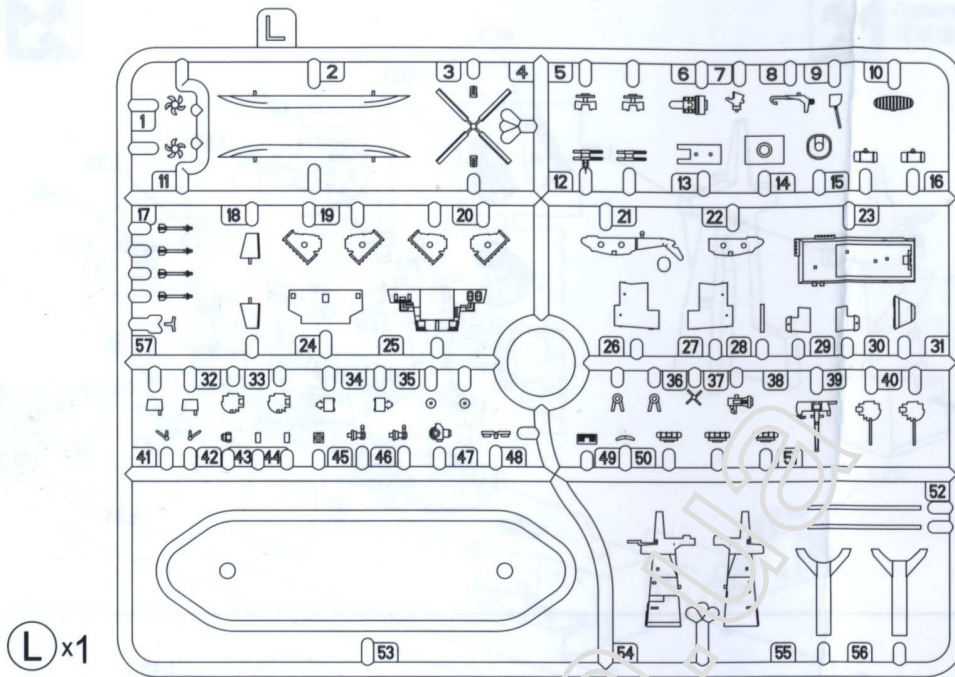

ILLUSTRATION 圖示說明：

CORRECT METHOD FOR APPLYING DECALS 正確使用水貼紙方法：

1. Clean model parts surface with wet cloth.
將需要貼上水貼之部位表面擦乾淨。
2. Cut out the decal parts and dip them in cold water for 15~20 seconds.
將所需之貼紙剪下泡在清水裏約15至20秒。
3. Place it on correct position of the model kit.
將濕透之貼紙取出置放於正確之位置旁。
4. Slide off the decal from the base paper on to the model kit surface with a cotton stick.
用棉花棒輕推貼紙表面使其從底紙滑出至模型表面之正確位置。
5. When decal get dry then complete.
待其自然乾透後即完成。

ICON INSTRUCTION 圖標說明：

Open Hole
鑽孔

Remove
切除

2 Sets needed
同樣的製作二組

Bend
折

Optional
可以選擇採用

Apply Decal
貼上水貼紙

Instant Glue For Metal
瞬間接著劑，金屬用

PARTS LIST 零件展示表 :

Bronco Models

Copyright©2005

Made in China
中國製造

ILLUSTRATION 圖示說明：

Optional
可以選擇採用

1

2