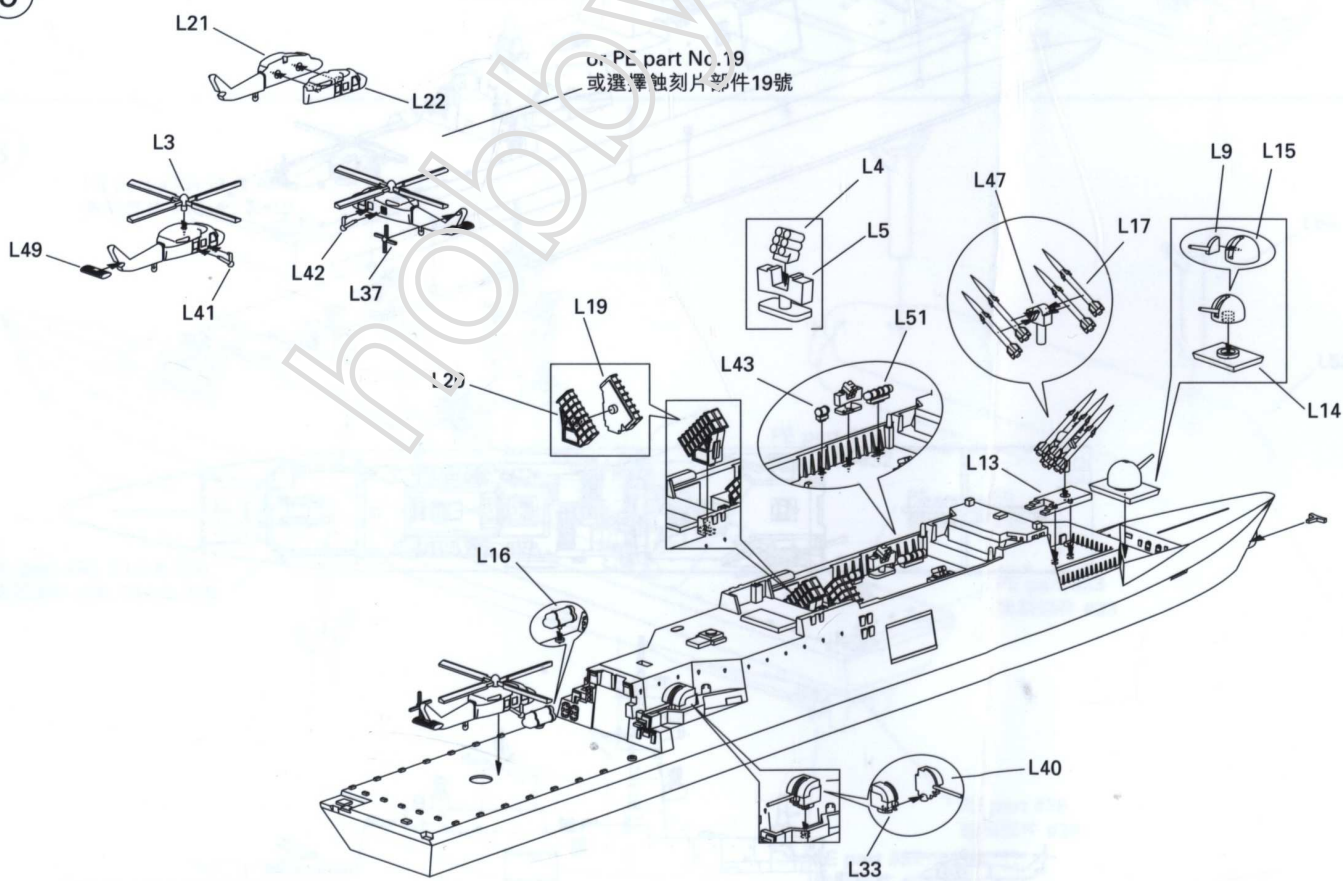

ILLUSTRATION 圖示說明：

Optional
可以選擇採用

4

5