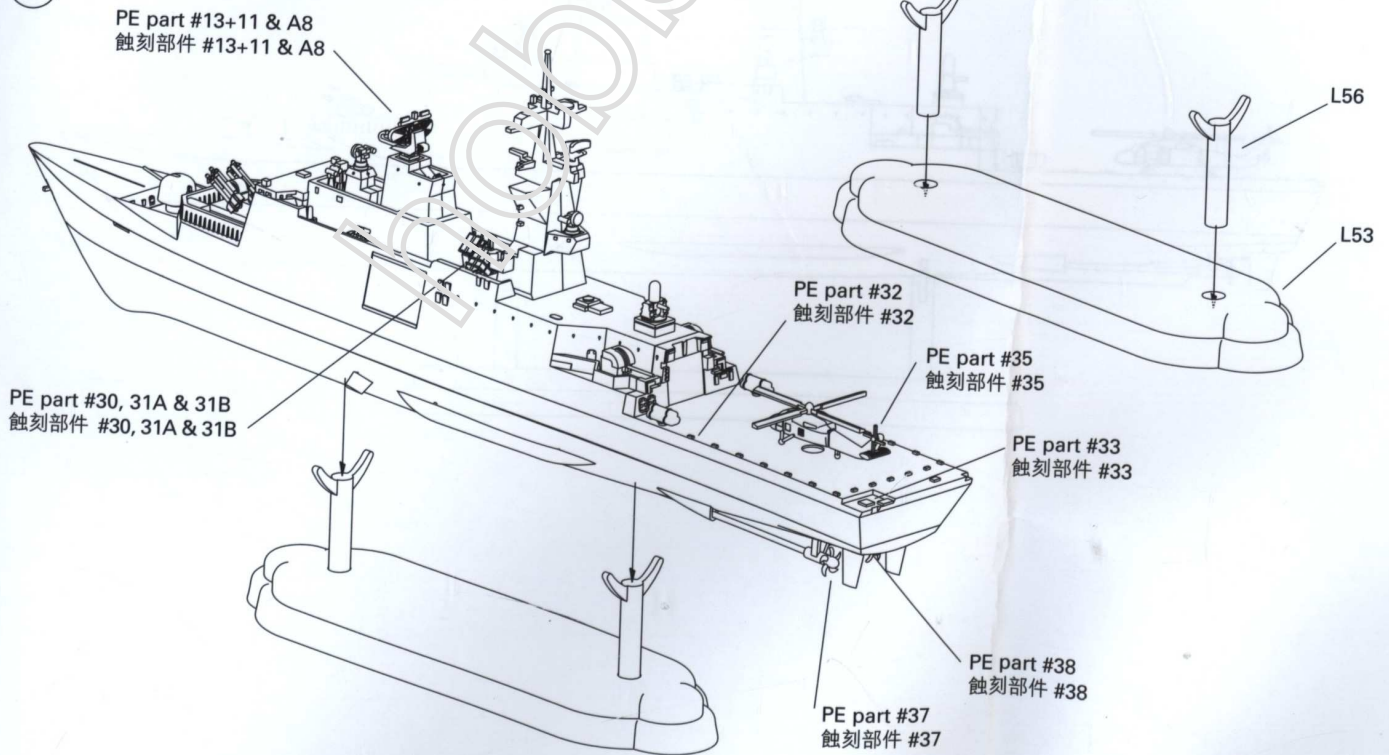

ILLUSTRATION 圖示說明：

7

Instant Glue For Metal
瞬間接著劑，金屬用

8