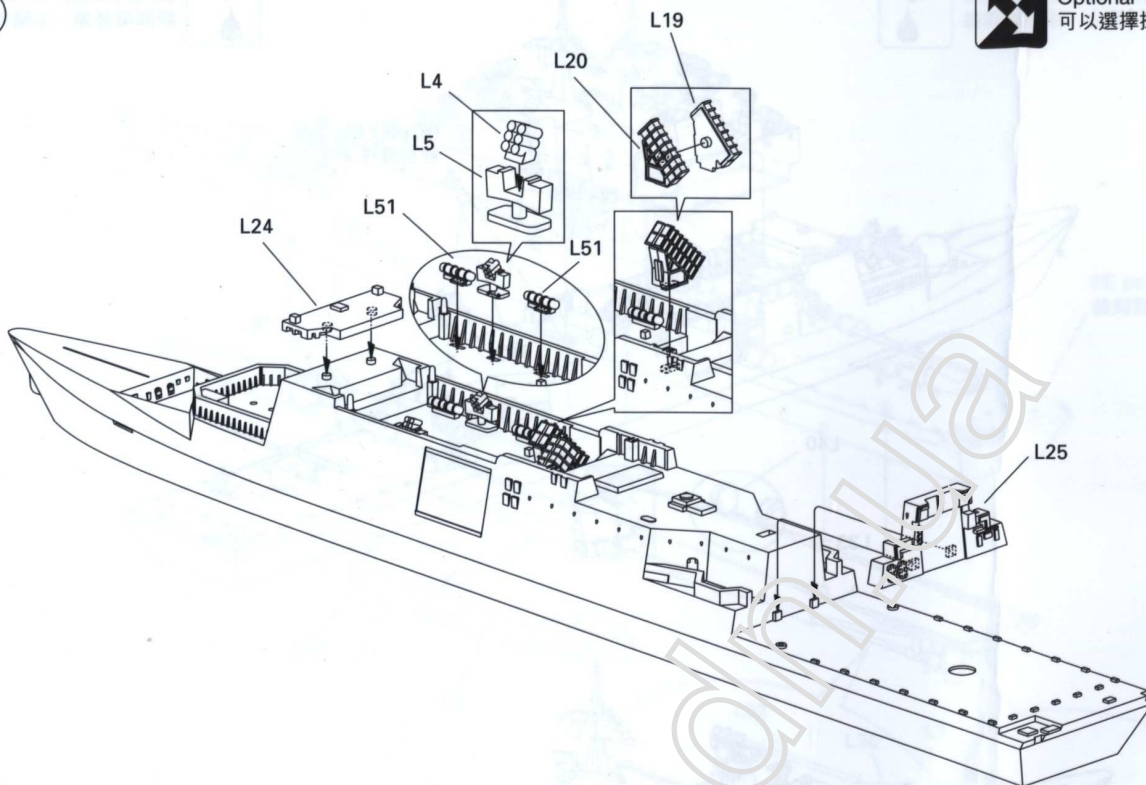

ILLUSTRATION 圖示說明：

CORRECT METHOD FOR APPLYING DECALS 正確使用水貼紙方法：

1. Clean model parts surface with wet cloth.
將需要貼上水貼之部位表面擦乾淨。
2. Cut out the decal parts and dip them in cold water for 15~20 seconds.
將所需之貼紙剪下泡在清水裏約15至20秒。
3. Place it on correct position of the model kit.
將濕透之貼紙取出置放於正確之位置旁。
4. Slide off the decal from the base paper on to the model kit surface with a cotton stick.
用棉花棒輕推貼紙表面使其從底紙滑出至模型表面之正確位置。
5. When decal get dry then complete.
待其自然乾透後即完成。

PARTS LIST 零件展示表 :

Bronco Models

Copyright©2005

Made in China
中國製造

ILLUSTRATION 圖示說明：

Optional
可以選擇採用

1

2

3

ILLUSTRATION 圖示說明：

Optional
可以選擇採用

4

5

ILLUSTRATION 圖示說明：

6

Instant Glue For Metal
瞬間接著劑，金屬用