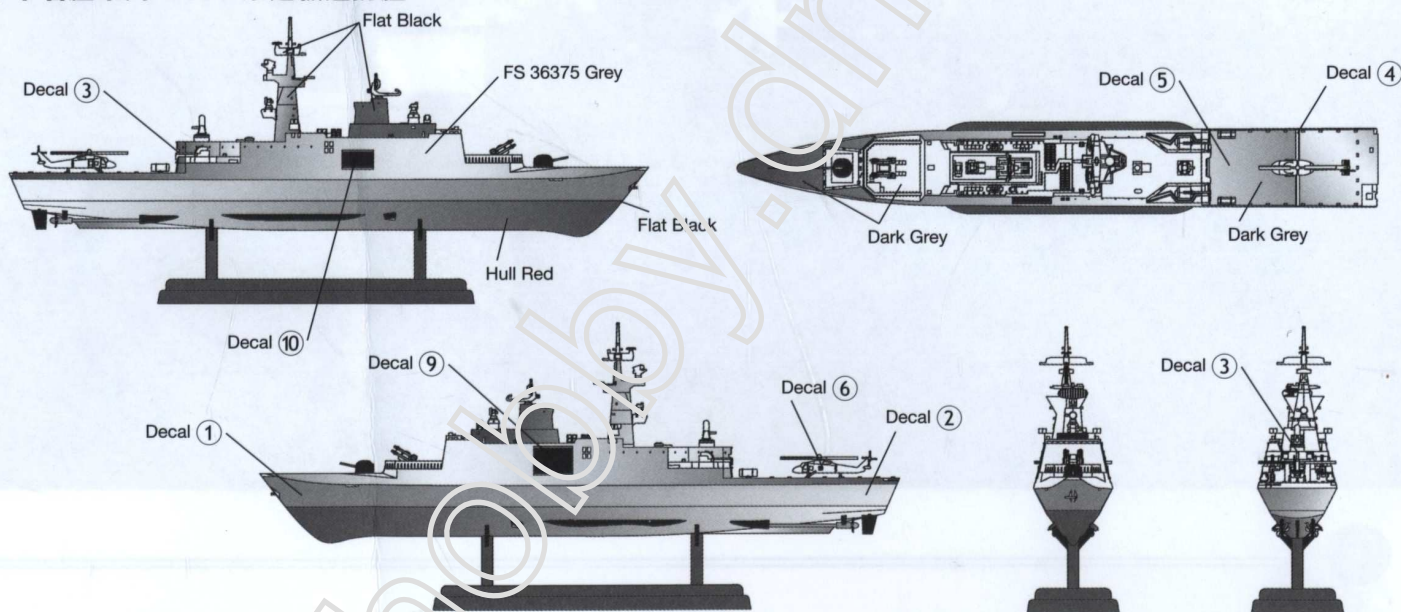

ILLUSTRATION 圖示說明：

CORRECT METHOD FOR APPLYING DECALS 正確使用水貼紙方法：

1. Clean model parts surface with wet cloth.
  將需要貼上水貼之部位表面擦乾淨。
2. Cut out the decal parts and dip them in cold water for 15~20 seconds.
  將所需之貼紙剪下泡在清水裏約15至20秒。
3. Place it on correct position of the model kit.
  將濕透之貼紙取出置放於正確之位置旁。
4. Slide off the decal from the base paper on to the model kit surface with a cotton stick.
  用棉花棒輕推貼紙表面使其從底紙滑出至模型表面之正確位置。
5. When decal get dry then complete.
  待其自然乾透後即完成。

ICON INSTRUCTION 圖標說明：

Open Hole
鑽孔

Remove
切除

2 Sets needed
同樣的製作二組

Bend
折

Optional
可以選擇採用

Apply Decal
貼上水貼紙

Instant Glue For Metal
瞬間接著劑，金屬用

Fill Hole
把孔填平

Do not cement
不用黏合

1/700 Scale Kang Ding Class Frigate 中華名艦系列 1/700 康定級巡防艦

• Decal & Colour Guide 水貼及塗裝指引

COLOR SUGGESTION 塗裝指引：

Gunze Sangyo	Hobby Color	Gunze Sangyo	Hobby Color	Humbrol	Tamiya
Grey FS36375	灰色	C-308	H-308	/	XF-25
Flat Black	消黑色	C-12	H-12	85	XF-1
Grey FS36270	灰色	J-306	H-45	/	XF-66
Hull Red	船底紅色	C-327	H-327	/	XF-9
Gold	金色	C-9	H-9	/	X-12
Flat White	消白色	C-62	C-11	/	XF-2/

READ BEFORE ASSEMBLING

- Carefully Study instruction before assembling. 組裝前請閱讀清楚製作指引。
- Keep plastic model glue and tools away from children. 膠水，油漆及工具勿讓小孩接觸。
- Do not use cement or paint near open flame or sparks. 膠水及油漆勿接觸火種。
- Do not work in closed room. 勿在密封地方製作模型。