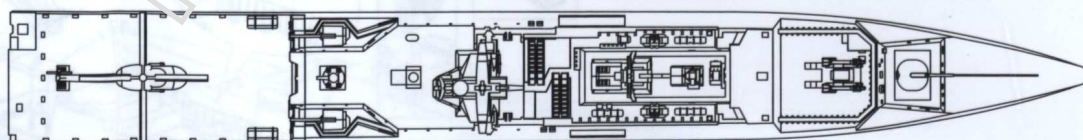

ILLUSTRATION 圖示說明：

CORRECT METHOD FOR APPLYING DECALS 正確使用水貼紙方法：

1. Clean model parts surface with wet cloth.
將需要貼上水貼之部位表面擦乾淨。
2. Cut out the decal parts and dip them in cold water for 15~20 seconds.
將所需之貼紙剪下泡在清水裏約15至20秒。
3. Place it on correct position of the model kit.
將濕透之貼紙取出置放於正確之位置旁。
4. Slide off the decal from the base paper on to the model kit surface with a cotton stick.
用棉花棒輕推貼紙表面使其從底紙滑出至模型表面之正確位置。
5. When decal get dry then complete.
待其自然乾透後即完成。

PARTS LIST 零件展示表 :

Bronco Models

Copyright©2005

Made in China
中國製造

ILLUSTRATION 圖示說明：

Optional
可以選擇採用

1

2

3

ILLUSTRATION 圖示說明：

Optional
可以選擇採用

4

5

ILLUSTRATION 圖示說明：

6

Instant Glue For Metal
瞬間接著劑，金屬用