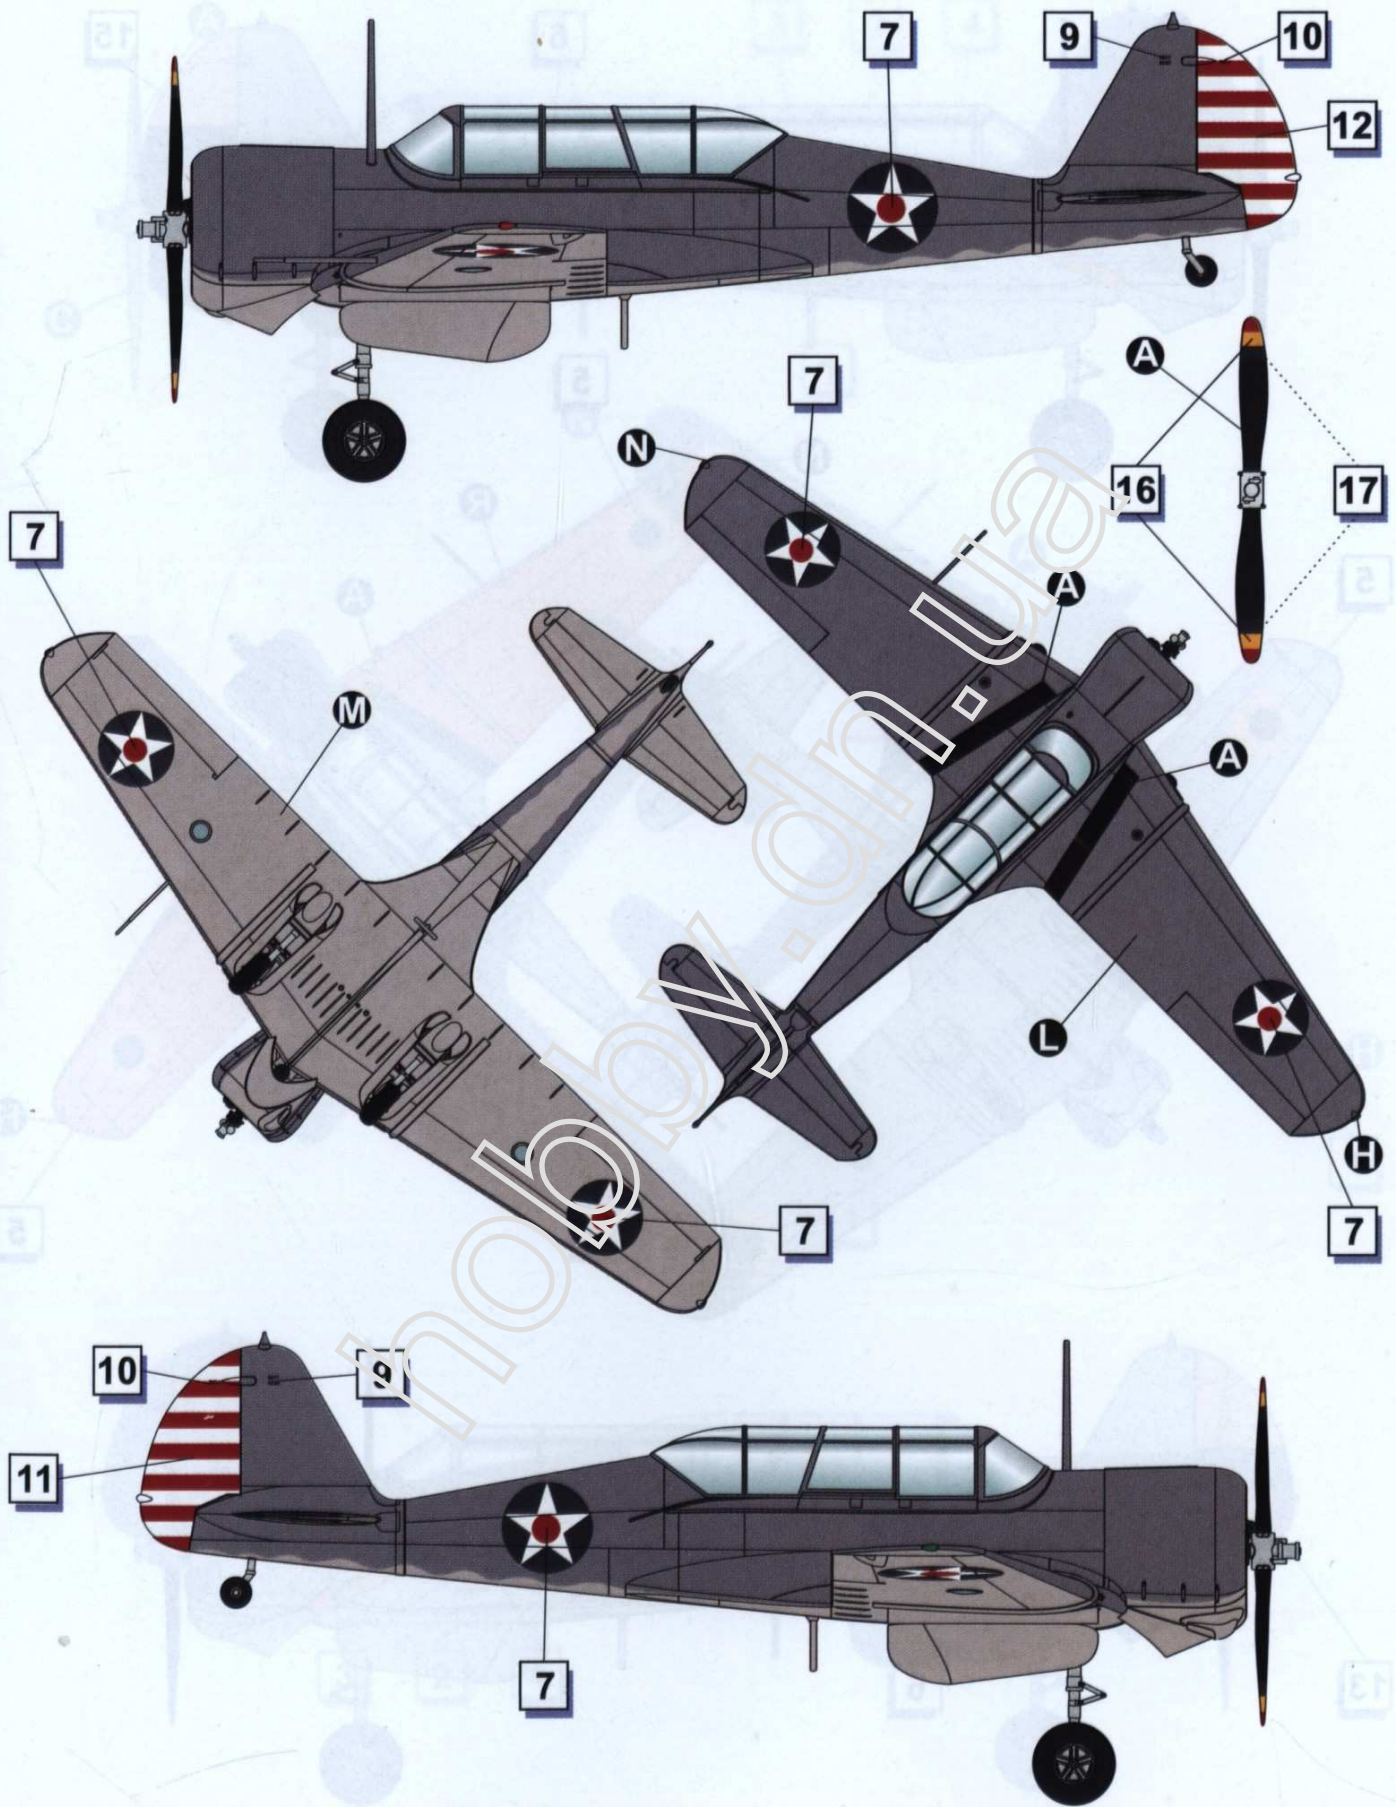

SNC-1, NAS Corpus Christi, april 1942

SNC-1 Ecuad5/678891 used, estremo, Peru 198807/5baus3 1-018