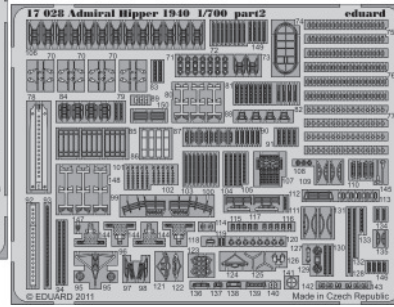

Admiral Hipper 1940 1/700

eduard

1/700 scale detail set for TRUMPETER kit • sada detailů pro model 1/700 TRUMPETER

17 028

- ★ APPLY EXPRESS MASK AND PAINT BEFORE GLUING
POUŽIT EXPRESS MASK NABARVIT PŘED SLEPENÍM
- ☉ SYMMETRICAL ASSEMBLY
SYMETRICKÁ MONTÁŽ
- REMOVE
ODSTRANIT
- ▨ GRIND
OBROUSIT
- ⊘ DRILL HOLE
VRTAT OTVOR
- ↷ BEND
OHNOUT
- ❓ OPTION
VOLBA
- Ⓜ REPLACE
NAHRADIT

ORIGINAL KIT PARTS
PŮVODNÍ DÍLY STAVEBNICE
 PHOTO-ETCHED PARTS
LEPTANÉ DÍLY
 PARTS TO BE REMOVED
DÍLY K ODSTRANĚNÍ
 FILL
TMELIT

DOORS - ?open or close