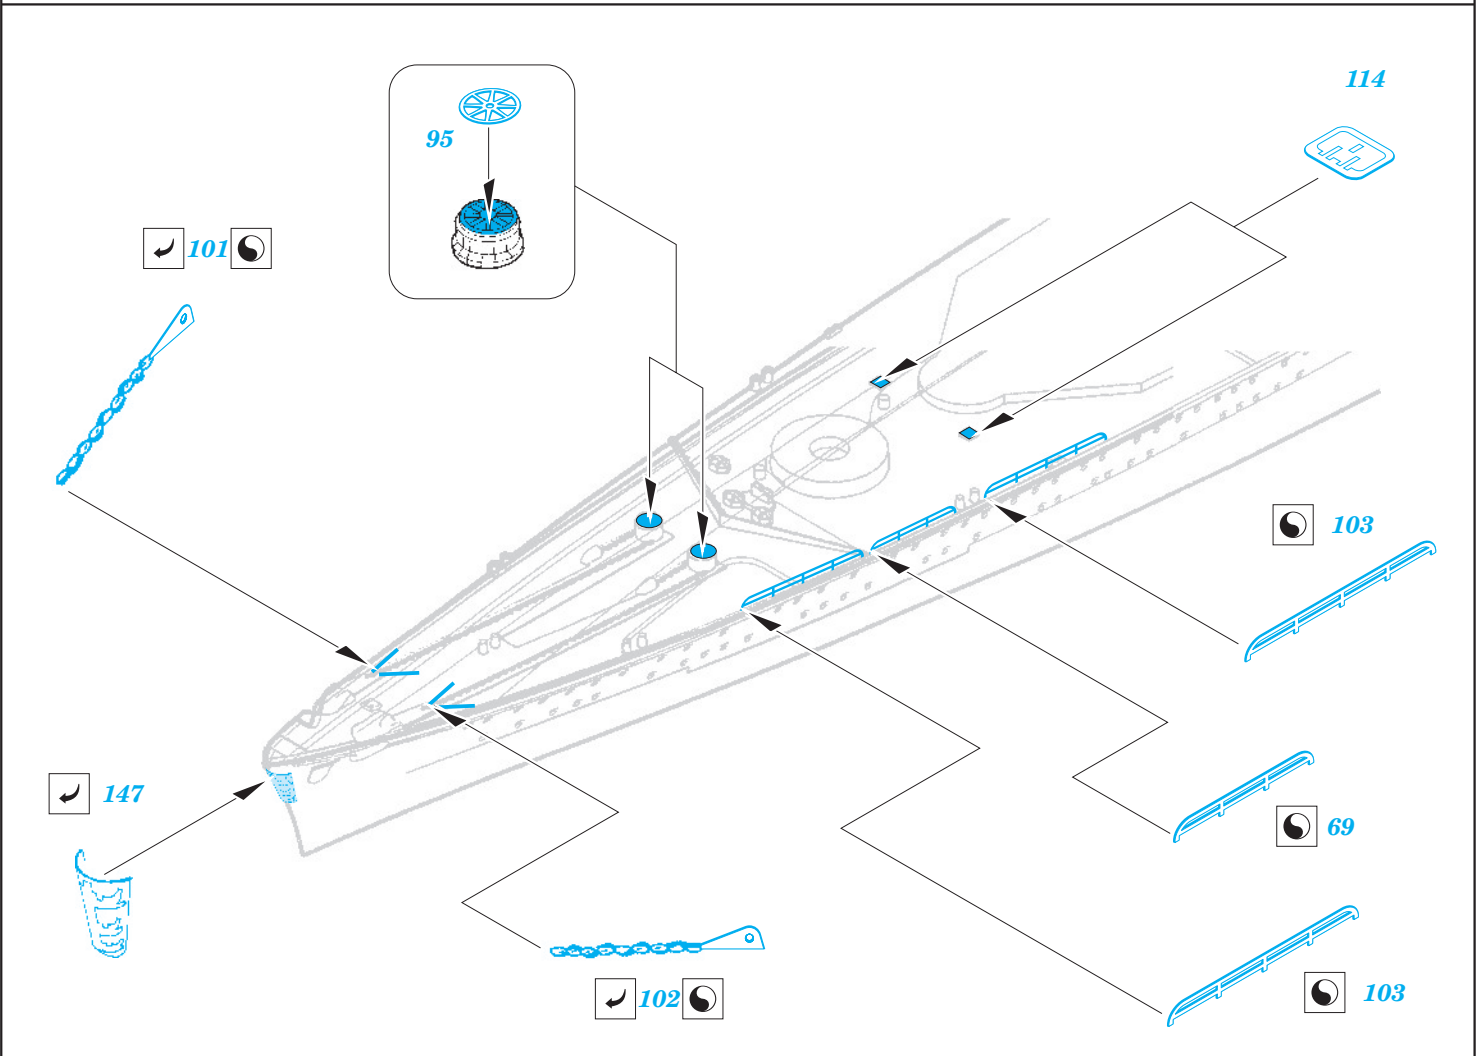

Admiral Hipper 1940 1/700

eduard

1/700 scale detail set for TRUMPETER kit • sada detailů pro model 1/700 TRUMPETER

17 028

- ★ APPLY EXPRESS MASK AND PAINT BEFORE GLUING
POUŽIT EXPRESS MASK NABARVIT PŘED SLEPENÍM
- ☉ SYMMETRICAL ASSEMBLY
SYMETRICKÁ MONTÁŽ
- REMOVE
ODSTRANIT
- ▨ GRIND
OBROUSIT
- ⊘ DRILL HOLE
VRTAT OTVOR
- ↷ BEND
OHNOUT
- ❓ OPTION
VOLBA
- Ⓜ REPLACE
NAHRADIT

ORIGINAL KIT PARTS
PŮVODNÍ DÍLY STAVEBNICE
 PHOTO-ETCHED PARTS
LEPTANÉ DÍLY
 PARTS TO BE REMOVED
DÍLY K ODSTRANĚNÍ
 FILL
TMELIT

DOORS - ?open or close