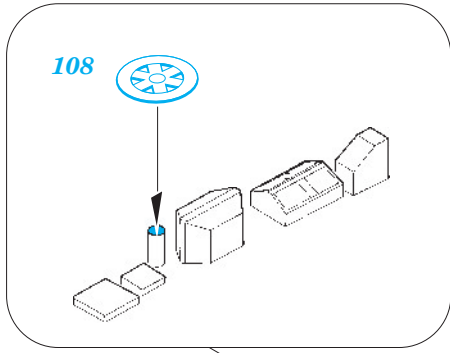

Admiral Hipper 1940 1/700

eduard

1/700 scale detail set for TRUMPETER kit • sada detailů pro model 1/700 TRUMPETER

17 028

- ★ APPLY EXPRESS MASK AND PAINT BEFORE GLUING
POUŽIT EXPRESS MASK NABARVIT PŘED SLEPENÍM
- ☉ SYMMETRICAL ASSEMBLY
SYMETRICKÁ MONTÁŽ
- REMOVE
ODSTRANIT
- ▨ GRIND
OBROUSIT
- ⊘ DRILL HOLE
VRTAT OTVOR
- ↷ BEND
OHNOUT
- ❓ OPTION
VOLBA
- Ⓜ REPLACE
NAHRADIT

ORIGINAL KIT PARTS
PŮVODNÍ DÍLY STAVEBNICE
 PHOTO-ETCHED PARTS
LEPTANÉ DÍLY
 PARTS TO BE REMOVED
DÍLY K ODSTRANĚNÍ
 FILL
TMELIT

DOORS - ?open or close