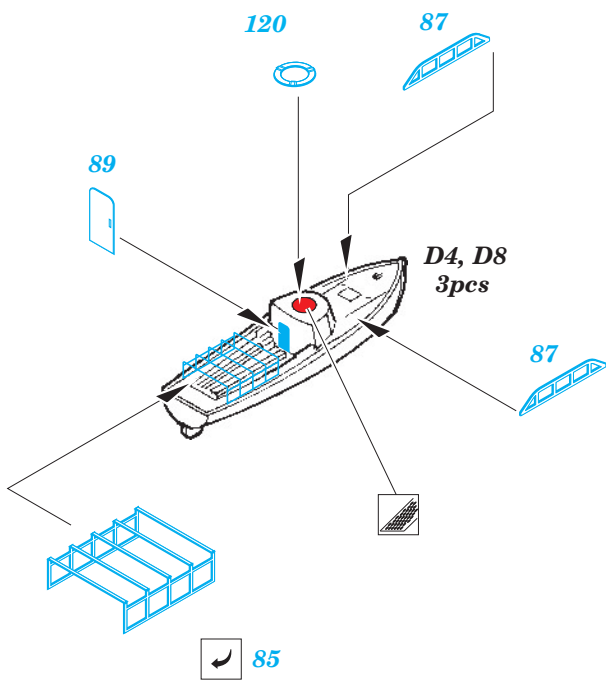

Admiral Hipper 1940 1/700

eduard

1/700 scale detail set for TRUMPETER kit • sada detailů pro model 1/700 TRUMPETER

17 028

- ★ APPLY EXPRESS MASK AND PAINT BEFORE GLUING
POUŽIT EXPRESS MASK NABARVIT PŘED SLEPENÍM
- ☉ SYMMETRICAL ASSEMBLY
SYMETRICKÁ MONTÁŽ
- REMOVE
ODSTRANIT
- ▨ GRIND
OBROUSIT
- ⊘ DRILL HOLE
VRTAT OTVOR
- ↷ BEND
OHNOUT
- ❓ OPTION
VOLBA
- Ⓜ REPLACE
NAHRADIT

ORIGINAL KIT PARTS
PŮVODNÍ DÍLY STAVEBNICE
 PHOTO-ETCHED PARTS
LEPTANÉ DÍLY
 PARTS TO BE REMOVED
DÍLY K ODSTRANĚNÍ
 FILL
TMELIT

DOORS - ?open or close