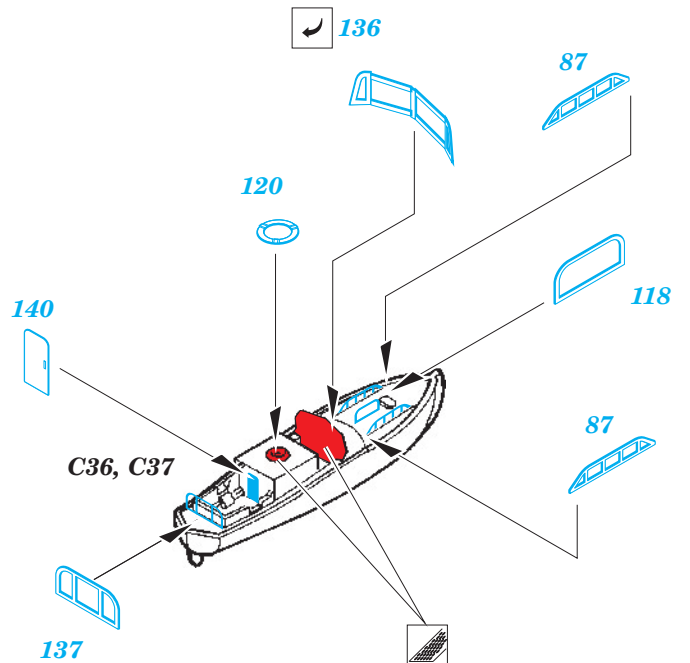

Admiral Hipper 1940 1/700

eduard

1/700 scale detail set for TRUMPETER kit • sada detailů pro model 1/700 TRUMPETER

17 028

- ★ APPLY EXPRESS MASK AND PAINT BEFORE GLUING
POUŽIT EXPRESS MASK NABARVIT PŘED SLEPENÍM
- ☉ SYMMETRICAL ASSEMBLY
SYMETRICKÁ MONTÁŽ
- REMOVE
ODSTRANIT
- ▨ GRIND
OBROUSIT
- ⊘ DRILL HOLE
VRTAT OTVOR
- ↷ BEND
OHNOUT
- ❓ OPTION
VOLBA
- Ⓜ REPLACE
NAHRADIT

ORIGINAL KIT PARTS
PŮVODNÍ DÍLY STAVEBNICE
 PHOTO-ETCHED PARTS
LEPTANÉ DÍLY
 PARTS TO BE REMOVED
DÍLY K ODSTRANĚNÍ
 FILL
TMELIT

DOORS - ?open or close