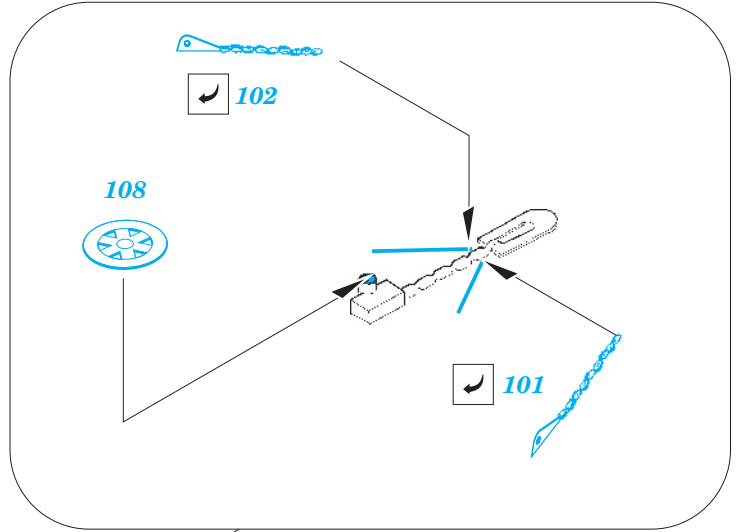

Admiral Hipper 1940 1/700

eduard

1/700 scale detail set for TRUMPETER kit • sada detailů pro model 1/700 TRUMPETER

17 028

- ★ APPLY EXPRESS MASK AND PAINT BEFORE GLUING
POUŽIT EXPRESS MASK NABARVIT PŘED SLEPENÍM
- ☉ SYMMETRICAL ASSEMBLY
SYMETRICKÁ MONTÁŽ
- REMOVE
ODSTRANIT
- ▨ GRIND
OBROUSIT
- ⊘ DRILL HOLE
VRTAT OTVOR
- ↷ BEND
OHNOUT
- ❓ OPTION
VOLBA
- Ⓜ REPLACE
NAHRADIT

ORIGINAL KIT PARTS
PŮVODNÍ DÍLY STAVEBNICE
 PHOTO-ETCHED PARTS
LEPTANÉ DÍLY
 PARTS TO BE REMOVED
DÍLY K ODSTRANĚNÍ
 FILL
TMELIT

DOORS - ?open or close