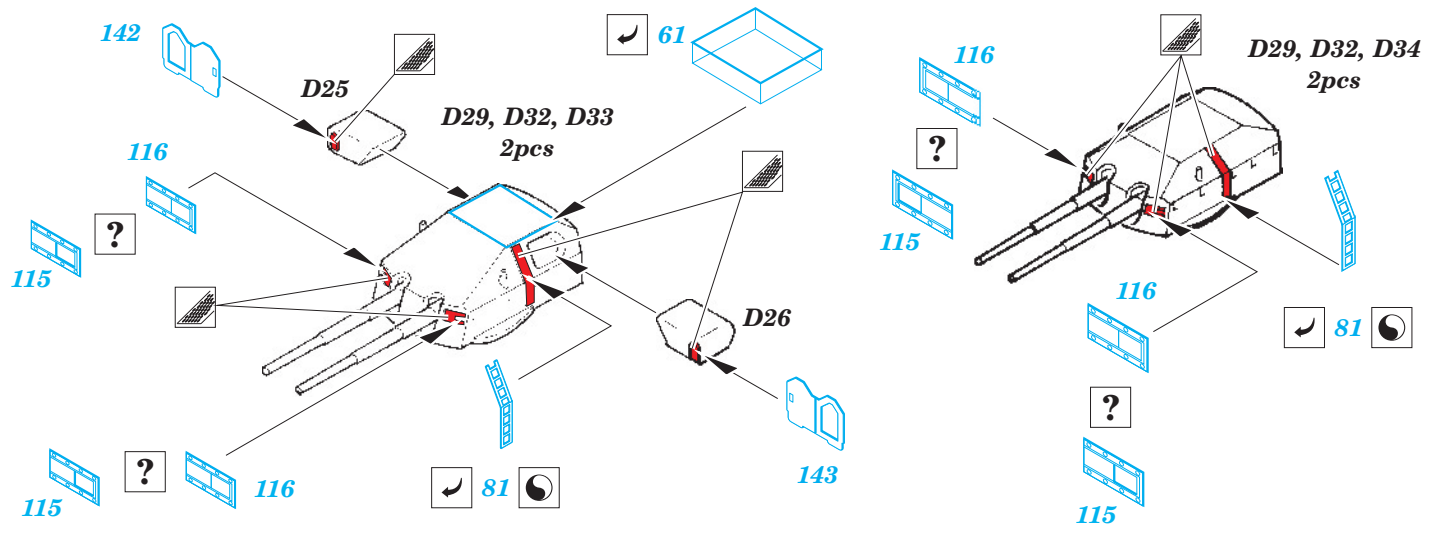

Admiral Hipper 1940 1/700

eduard

1/700 scale detail set for TRUMPETER kit • sada detailů pro model 1/700 TRUMPETER

17 028

- ★ APPLY EXPRESS MASK AND PAINT BEFORE GLUING
POUŽIT EXPRESS MASK NABARVIT PŘED SLEPENÍM
- ☉ SYMMETRICAL ASSEMBLY
SYMETRICKÁ MONTÁŽ
- REMOVE
ODSTRANIT
- ▨ GRIND
OBROUSIT
- ⊘ DRILL HOLE
VRTAT OTVOR
- ↷ BEND
OHNOUT
- ❓ OPTION
VOLBA
- Ⓜ REPLACE
NAHRADIT

ORIGINAL KIT PARTS
PŮVODNÍ DÍLY STAVEBNICE
 PHOTO-ETCHED PARTS
LEPTANÉ DÍLY
 PARTS TO BE REMOVED
DÍLY K ODSTRANĚNÍ
 FILL
TMELIT

DOORS - ?open or close