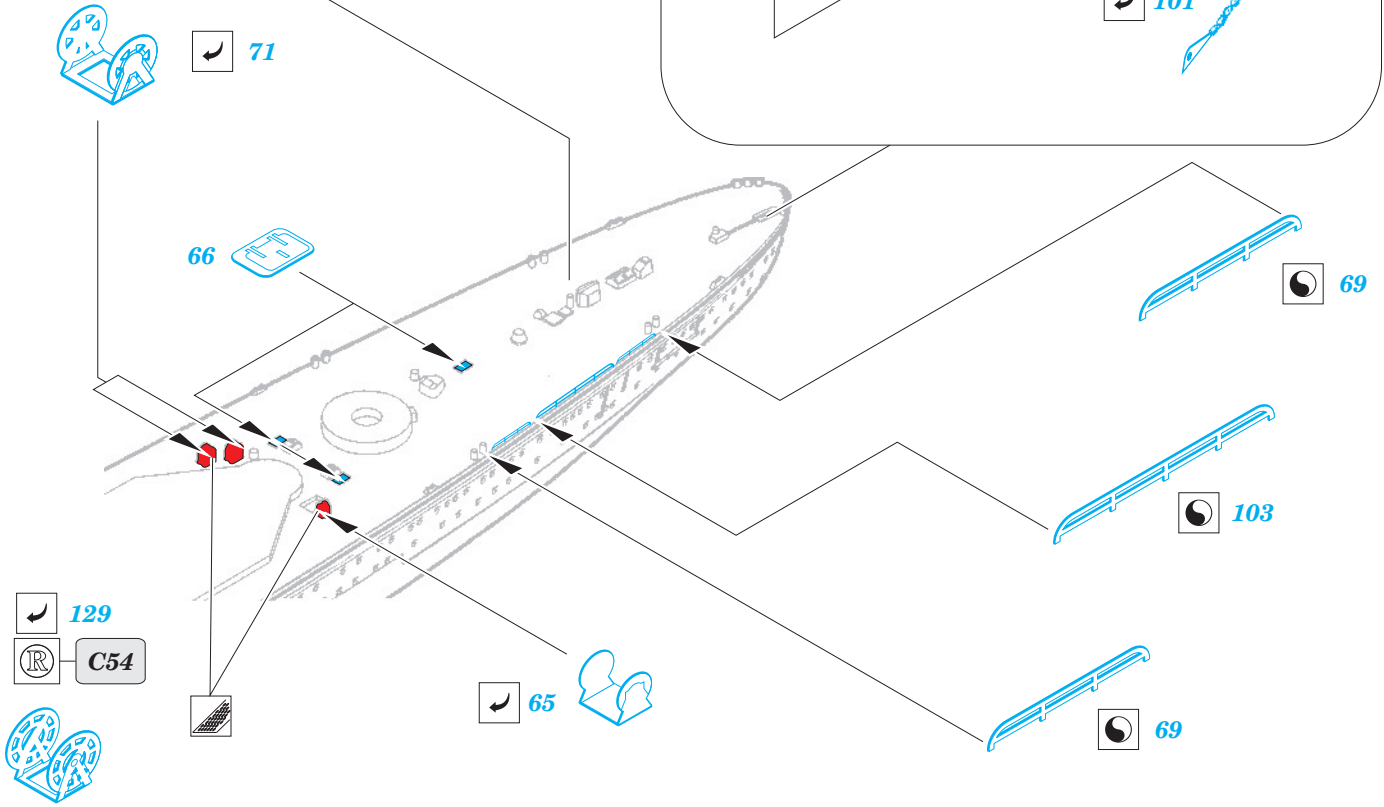

Admiral Hipper 1940 1/700

eduard

1/700 scale detail set for TRUMPETER kit • sada detailů pro model 1/700 TRUMPETER

17 028

- ★ APPLY EXPRESS MASK AND PAINT BEFORE GLUING
POUŽIT EXPRESS MASK NABARVIT PŘED SLEPENÍM
- ☉ SYMMETRICAL ASSEMBLY
SYMETRICKÁ MONTÁŽ
- REMOVE
ODSTRANIT
- ▨ GRIND
OBROUSIT
- ⊘ DRILL HOLE
VRTAT OTVOR
- ↷ BEND
OHNOUT
- ❓ OPTION
VOLBA
- Ⓜ REPLACE
NAHRADIT

ORIGINAL KIT PARTS
PŮVODNÍ DÍLY STAVEBNICE
 PHOTO-ETCHED PARTS
LEPTANÉ DÍLY
 PARTS TO BE REMOVED
DÍLY K ODSTRANĚNÍ
 FILL
TMELIT

DOORS - ?open or close