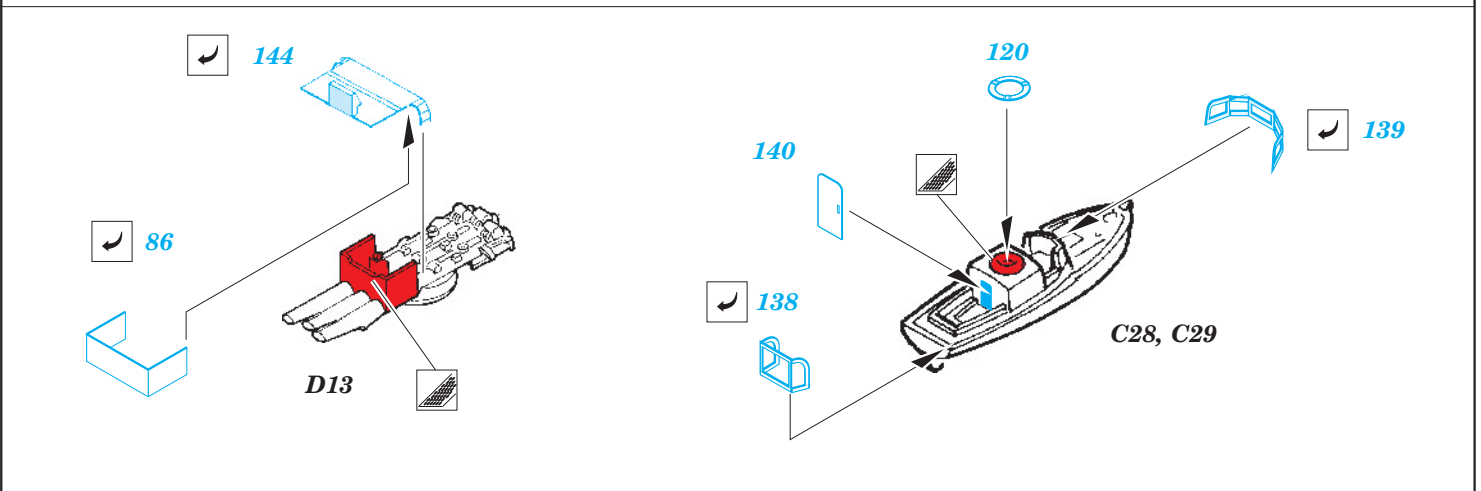

Admiral Hipper 1940 1/700

eduard

1/700 scale detail set for TRUMPETER kit • sada detailů pro model 1/700 TRUMPETER

17 028

- ★ APPLY EXPRESS MASK AND PAINT BEFORE GLUING
POUŽIT EXPRESS MASK NABARVIT PŘED SLEPENÍM
- ☉ SYMMETRICAL ASSEMBLY
SYMETRICKÁ MONTÁŽ
- REMOVE
ODSTRANIT
- ▨ GRIND
OBROUSIT
- ⊘ DRILL HOLE
VRTAT OTVOR
- ↷ BEND
OHNOUT
- ❓ OPTION
VOLBA
- Ⓜ REPLACE
NAHRADIT

ORIGINAL KIT PARTS
PŮVODNÍ DÍLY STAVEBNICE
 PHOTO-ETCHED PARTS
LEPTANÉ DÍLY
 PARTS TO BE REMOVED
DÍLY K ODSTRANĚNÍ
 FILL
TMELIT

DOORS - ?open or close