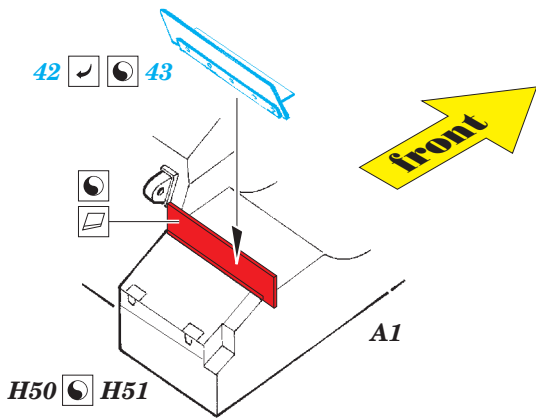

T-14 Armata

eduard

detail set for 1/35 ZVEZDA 3670 kit • sada detailů pro stavebnici 1/35 ZVEZDA 3670

36 352

- ★ APPLY EXPRESS MASK AND PAINT BEFORE GLUING
POUŽIT EXPRESS MASK NABARVIT PŘED SLEPENÍM
- ☉ SYMMETRICAL ASSEMBLY
SYMETRICKÁ MONTÁŽ
- REMOVE
ODSTRANIT
- ▨ GRIND
OBROUSIT
- ⊘ DRILL HOLE
VRTAT OTVOR
- 1 COLORED ETCHED PARTS
LEPTANÉ BAREVNÉ DÍLY
- 1 ETCHED PARTS
LEPTANÉ NEBAREVNÉ DÍLY
- 1 ORIGINAL KIT PARTS
PŮVODNÍ DÍLY STAVEBNICE
- ↷ BEND
OHNOUT
- ? OPTION
VOLBA
- Ⓜ REPLACE
NAHRADIT

■ ORIGINAL KIT PARTS
PŮVODNÍ DÍLY STAVEBNICE

■ PHOTO-ETCHED PARTS
LEPTANÉ DÍLY

■ PARTS TO BE REMOVED
DÍLY K ODSTRANĚNÍ

■ FILL
TMELIT

K7, K59, K1

8 sets

8 sets

G26+G32 8 sets