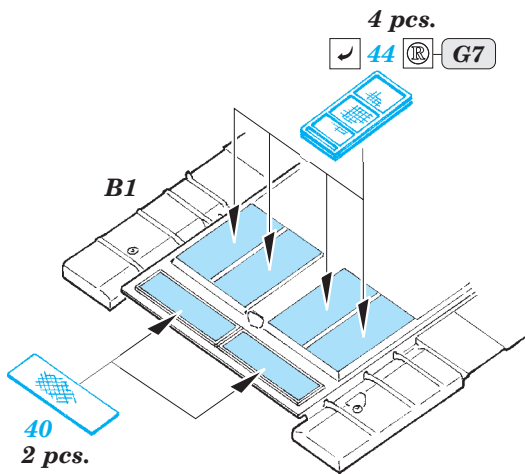

T-14 Armata

eduard

detail set for 1/35 ZVEZDA 3670 kit • sada detailů pro stavebnici 1/35 ZVEZDA 3670

36 352

- ★ APPLY EXPRESS MASK AND PAINT BEFORE GLUING
POUŽIT EXPRESS MASK NABARVIT PŘED SLEPENÍM
- ☉ SYMMETRICAL ASSEMBLY
SYMETRICKÁ MONTÁŽ
- REMOVE
ODSTRANIT
- ▨ GRIND
OBROUSIT
- ⊘ DRILL HOLE
VRTAT OTVOR
- 1 COLORED ETCHED PARTS
LEPTANÉ BAREVNÉ DÍLY
- 1 ETCHED PARTS
LEPTANÉ NEBAREVNÉ DÍLY
- 1 ORIGINAL KIT PARTS
PŮVODNÍ DÍLY STAVEBNICE
- ↷ BEND
OHNOUT
- ? OPTION
VOLBA
- Ⓜ REPLACE
NAHRADIT

■ ORIGINAL KIT PARTS
PŮVODNÍ DÍLY STAVEBNICE

■ PHOTO-ETCHED PARTS
LEPTANÉ DÍLY

■ PARTS TO BE REMOVED
DÍLY K ODSTRANĚNÍ

■ FILL
TMELIT

K7, K59, K1

8 sets

8 sets

G26+G32 8 sets