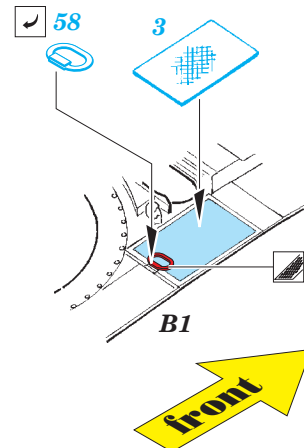

T-14 Armata

eduard

detail set for 1/35 ZVEZDA 3670 kit • sada detailů pro stavebnici 1/35 ZVEZDA 3670

36 352

- ★ APPLY EXPRESS MASK AND PAINT BEFORE GLUING
POUŽIT EXPRESS MASK NABARVIT PŘED SLEPENÍM
- ☉ SYMMETRICAL ASSEMBLY
SYMETRICKÁ MONTÁŽ
- REMOVE
ODSTRANIT
- ▨ GRIND
OBROUSIT
- ⊘ DRILL HOLE
VRTAT OTVOR
- 1 COLORED ETCHED PARTS
LEPTANÉ BAREVNÉ DÍLY
- 1 ETCHED PARTS
LEPTANÉ NEBAREVNÉ DÍLY
- 1 ORIGINAL KIT PARTS
PŮVODNÍ DÍLY STAVEBNICE
- ↷ BEND
OHNOUT
- ? OPTION
VOLBA
- Ⓜ REPLACE
NAHRADIT

■ ORIGINAL KIT PARTS
PŮVODNÍ DÍLY STAVEBNICE

■ PHOTO-ETCHED PARTS
LEPTANÉ DÍLY

■ PARTS TO BE REMOVED
DÍLY K ODSTRANĚNÍ

■ FILL
TMELIT

K7, K59, K1

8 sets

8 sets

G26+G32 8 sets