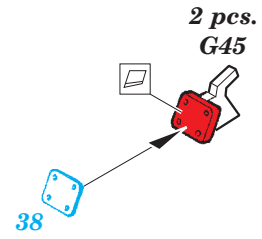

T-14 Armata

eduard

detail set for 1/35 ZVEZDA 3670 kit • sada detailů pro stavebnici 1/35 ZVEZDA 3670

36 352

- ★ APPLY EXPRESS MASK AND PAINT BEFORE GLUING
POUŽIT EXPRESS MASK NABARVIT PŘED SLEPENÍM
- ☉ SYMMETRICAL ASSEMBLY
SYMETRICKÁ MONTÁŽ
- REMOVE
ODSTRANIT
- ▨ GRIND
OBROUSIT
- ⊘ DRILL HOLE
VRTAT OTVOR
- 1 COLORED ETCHED PARTS
LEPTANÉ BAREVNÉ DÍLY
- 1 ETCHED PARTS
LEPTANÉ NEBAREVNÉ DÍLY
- 1 ORIGINAL KIT PARTS
PŮVODNÍ DÍLY STAVEBNICE
- ↷ BEND
OHNOUT
- ? OPTION
VOLBA
- Ⓜ REPLACE
NAHRADIT

■ ORIGINAL KIT PARTS
PŮVODNÍ DÍLY STAVEBNICE

■ PHOTO-ETCHED PARTS
LEPTANÉ DÍLY

■ PARTS TO BE REMOVED
DÍLY K ODSTRANĚNÍ

■ FILL
TMELIT

K7, K59, K1

8 sets

8 sets

G26+G32 8 sets