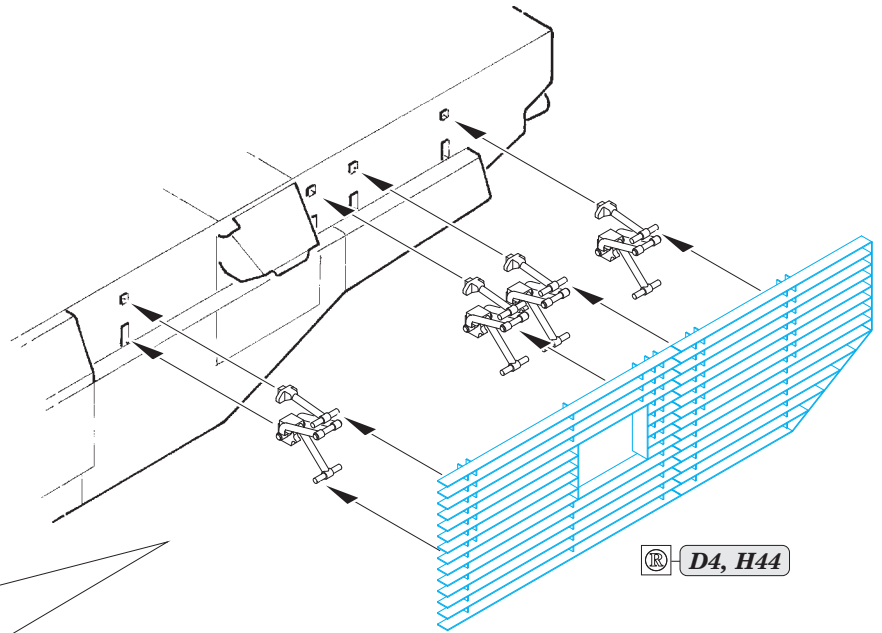

T-14 Armata

eduard

detail set for 1/35 ZVEZDA 3670 kit • sada detailů pro stavebnici 1/35 ZVEZDA 3670

36 352

- ★ APPLY EXPRESS MASK AND PAINT BEFORE GLUING
POUŽIT EXPRESS MASK NABARVIT PŘED SLEPENÍM
- ☉ SYMMETRICAL ASSEMBLY
SYMETRICKÁ MONTÁŽ
- REMOVE
ODSTRANIT
- ▨ GRIND
OBROUSIT
- ⊘ DRILL HOLE
VRTAT OTVOR
- 1 COLORED ETCHED PARTS
LEPTANÉ BAREVNÉ DÍLY
- 1 ETCHED PARTS
LEPTANÉ NEBAREVNÉ DÍLY
- 1 ORIGINAL KIT PARTS
PŮVODNÍ DÍLY STAVEBNICE
- ↷ BEND
OHNOUT
- ? OPTION
VOLBA
- Ⓜ REPLACE
NAHRADIT

■ ORIGINAL KIT PARTS
PŮVODNÍ DÍLY STAVEBNICE

■ PHOTO-ETCHED PARTS
LEPTANÉ DÍLY

■ PARTS TO BE REMOVED
DÍLY K ODSTRANĚNÍ

■ FILL
TMELIT

K7, K59, K1

8 sets

8 sets

G26+G32 8 sets