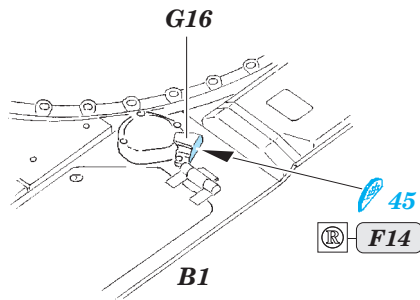

T-14 Armata

eduard

detail set for 1/35 ZVEZDA 3670 kit • sada detailů pro stavebnici 1/35 ZVEZDA 3670

36 352

- ★ APPLY EXPRESS MASK AND PAINT BEFORE GLUING
POUŽIT EXPRESS MASK NABARVIT PŘED SLEPENÍM
- ☉ SYMMETRICAL ASSEMBLY
SYMETRICKÁ MONTÁŽ
- REMOVE
ODSTRANIT
- ▨ GRIND
OBROUSIT
- ⊘ DRILL HOLE
VRTAT OTVOR
- 1 COLORED ETCHED PARTS
LEPTANÉ BAREVNÉ DÍLY
- 1 ETCHED PARTS
LEPTANÉ NEBAREVNÉ DÍLY
- 1 ORIGINAL KIT PARTS
PŮVODNÍ DÍLY STAVEBNICE
- ↷ BEND
OHNOUT
- ? OPTION
VOLBA
- Ⓜ REPLACE
NAHRADIT

■ ORIGINAL KIT PARTS
PŮVODNÍ DÍLY STAVEBNICE

■ PHOTO-ETCHED PARTS
LEPTANÉ DÍLY

■ PARTS TO BE REMOVED
DÍLY K ODSTRANĚNÍ

■ FILL
TMELIT

K7, K59, K1

8 sets

8 sets

G26+G32 8 sets