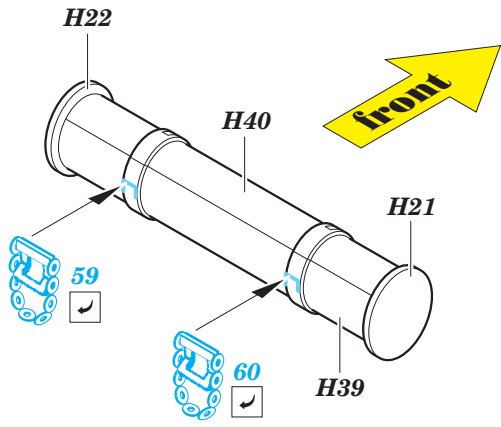

T-14 Armata

eduard

detail set for 1/35 ZVEZDA 3670 kit • sada detailů pro stavebnici 1/35 ZVEZDA 3670

36 352

- ★ APPLY EXPRESS MASK AND PAINT BEFORE GLUING
POUŽIT EXPRESS MASK NABARVIT PŘED SLEPENÍM
- ☉ SYMMETRICAL ASSEMBLY
SYMETRICKÁ MONTÁŽ
- REMOVE
ODSTRANIT
- ▨ GRIND
OBROUSIT
- ⊘ DRILL HOLE
VRTAT OTVOR
- 1 COLORED ETCHED PARTS
LEPTANÉ BAREVNÉ DÍLY
- 1 ETCHED PARTS
LEPTANÉ NEBAREVNÉ DÍLY
- 1 ORIGINAL KIT PARTS
PŮVODNÍ DÍLY STAVEBNICE
- ↷ BEND
OHNOUT
- ? OPTION
VOLBA
- Ⓜ REPLACE
NAHRADIT

■ ORIGINAL KIT PARTS
PŮVODNÍ DÍLY STAVEBNICE

■ PHOTO-ETCHED PARTS
LEPTANÉ DÍLY

■ PARTS TO BE REMOVED
DÍLY K ODSTRANĚNÍ

■ FILL
TMELIT

K7, K59, K1

8 sets

8 sets

G26+G32 8 sets