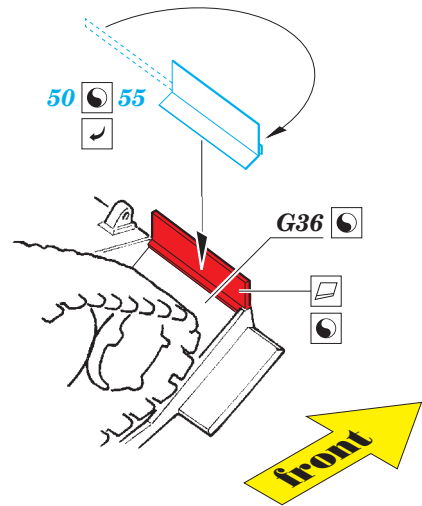

T-14 Armata

eduard

detail set for 1/35 ZVEZDA 3670 kit • sada detailů pro stavebnici 1/35 ZVEZDA 3670

36 352

- ★ APPLY EXPRESS MASK AND PAINT BEFORE GLUING
POUŽIT EXPRESS MASK NABARVIT PŘED SLEPENÍM
- ☉ SYMMETRICAL ASSEMBLY
SYMETRICKÁ MONTÁŽ
- REMOVE
ODSTRANIT
- ▨ GRIND
OBROUSIT
- ⊘ DRILL HOLE
VRTAT OTVOR
- 1 COLORED ETCHED PARTS
LEPTANÉ BAREVNÉ DÍLY
- 1 ETCHED PARTS
LEPTANÉ NEBAREVNÉ DÍLY
- 1 ORIGINAL KIT PARTS
PŮVODNÍ DÍLY STAVEBNICE
- ↷ BEND
OHNOUT
- ? OPTION
VOLBA
- Ⓜ REPLACE
NAHRADIT

■ ORIGINAL KIT PARTS
PŮVODNÍ DÍLY STAVEBNICE

■ PHOTO-ETCHED PARTS
LEPTANÉ DÍLY

■ PARTS TO BE REMOVED
DÍLY K ODSTRANĚNÍ

■ FILL
TMELIT

K7, K59, K1

8 sets

8 sets

G26+G32 8 sets