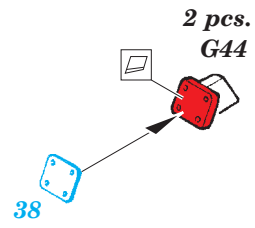

T-14 Armata

eduard

detail set for 1/35 ZVEZDA 3670 kit • sada detailů pro stavebnici 1/35 ZVEZDA 3670

36 352

- ★ APPLY EXPRESS MASK AND PAINT BEFORE GLUING
POUŽIT EXPRESS MASK NABARVIT PŘED SLEPENÍM
- ☉ SYMMETRICAL ASSEMBLY
SYMETRICKÁ MONTÁŽ
- REMOVE
ODSTRANIT
- ▨ GRIND
OBROUSIT
- ⊘ DRILL HOLE
VRTAT OTVOR
- 1 COLORED ETCHED PARTS
LEPTANÉ BAREVNÉ DÍLY
- 1 ETCHED PARTS
LEPTANÉ NEBAREVNÉ DÍLY
- 1 ORIGINAL KIT PARTS
PŮVODNÍ DÍLY STAVEBNICE
- ↷ BEND
OHNOUT
- ? OPTION
VOLBA
- Ⓜ REPLACE
NAHRADIT

■ ORIGINAL KIT PARTS
PŮVODNÍ DÍLY STAVEBNICE

■ PHOTO-ETCHED PARTS
LEPTANÉ DÍLY

■ PARTS TO BE REMOVED
DÍLY K ODSTRANĚNÍ

■ FILL
TMELIT

K7, K59, K1

8 sets

8 sets

G26+G32 8 sets