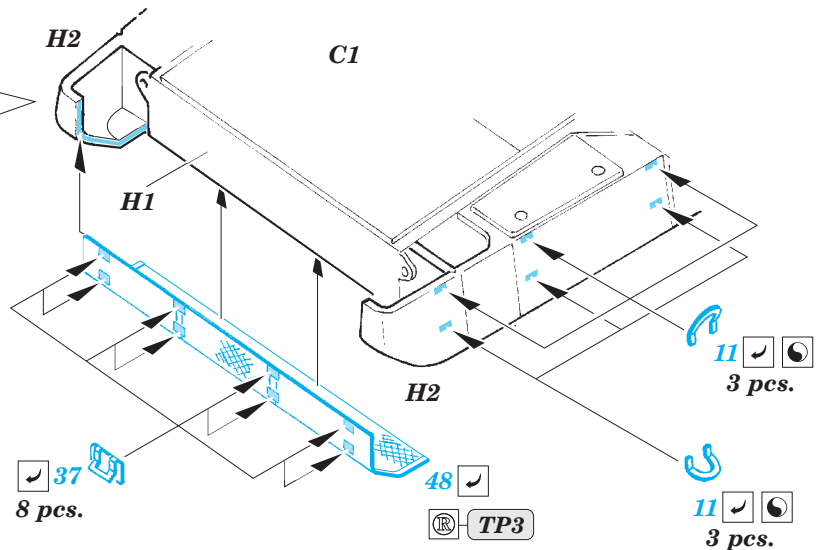

T-14 Armata

eduard

detail set for 1/35 ZVEZDA 3670 kit • sada detailů pro stavebnici 1/35 ZVEZDA 3670

36 352

- ★ APPLY EXPRESS MASK AND PAINT BEFORE GLUING
POUŽIT EXPRESS MASK NABARVIT PŘED SLEPENÍM
- ☉ SYMMETRICAL ASSEMBLY
SYMETRICKÁ MONTÁŽ
- REMOVE
ODSTRANIT
- ▨ GRIND
OBROUSIT
- ⊘ DRILL HOLE
VRTAT OTVOR
- 1 COLORED ETCHED PARTS
LEPTANÉ BAREVNÉ DÍLY
- 1 ETCHED PARTS
LEPTANÉ NEBAREVNÉ DÍLY
- 1 ORIGINAL KIT PARTS
PŮVODNÍ DÍLY STAVEBNICE
- ↷ BEND
OHNOUT
- ? OPTION
VOLBA
- Ⓜ REPLACE
NAHRADIT

■ ORIGINAL KIT PARTS
PŮVODNÍ DÍLY STAVEBNICE

■ PHOTO-ETCHED PARTS
LEPTANÉ DÍLY

■ PARTS TO BE REMOVED
DÍLY K ODSTRANĚNÍ

■ FILL
TMELIT

K7, K59, K1

8 sets

8 sets

G26+G32 8 sets