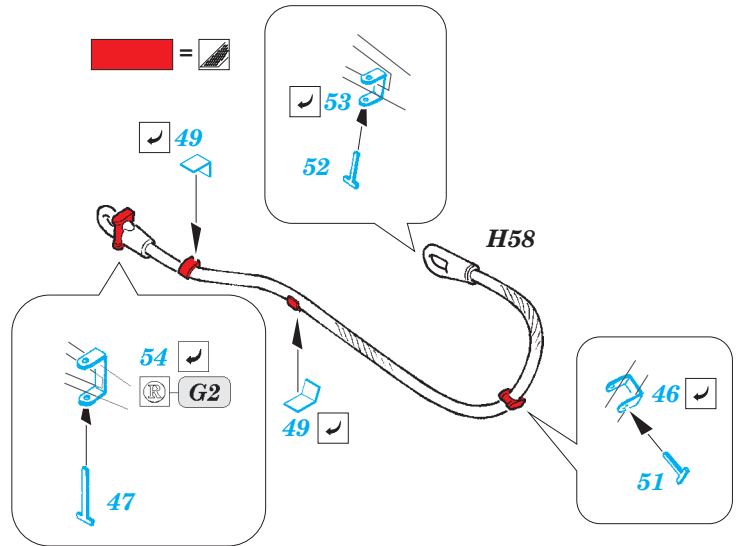

T-14 Armata

eduard

detail set for 1/35 ZVEZDA 3670 kit • sada detailů pro stavebnici 1/35 ZVEZDA 3670

36 352

- ★ APPLY EXPRESS MASK AND PAINT BEFORE GLUING
POUŽIT EXPRESS MASK NABARVIT PŘED SLEPENÍM
- ☉ SYMMETRICAL ASSEMBLY
SYMETRICKÁ MONTÁŽ
- REMOVE
ODSTRANIT
- ▨ GRIND
OBROUSIT
- ⊘ DRILL HOLE
VRTAT OTVOR
- 1 COLORED ETCHED PARTS
LEPTANÉ BAREVNÉ DÍLY
- 1 ETCHED PARTS
LEPTANÉ NEBAREVNÉ DÍLY
- 1 ORIGINAL KIT PARTS
PŮVODNÍ DÍLY STAVEBNICE
- ↷ BEND
OHNOUT
- ? OPTION
VOLBA
- Ⓜ REPLACE
NAHRADIT

■ ORIGINAL KIT PARTS
PŮVODNÍ DÍLY STAVEBNICE

■ PHOTO-ETCHED PARTS
LEPTANÉ DÍLY

■ PARTS TO BE REMOVED
DÍLY K ODSTRANĚNÍ

■ FILL
TMELIT

K7, K59, K1

8 sets

8 sets

G26+G32 8 sets

® D4, H44

® D3, H43