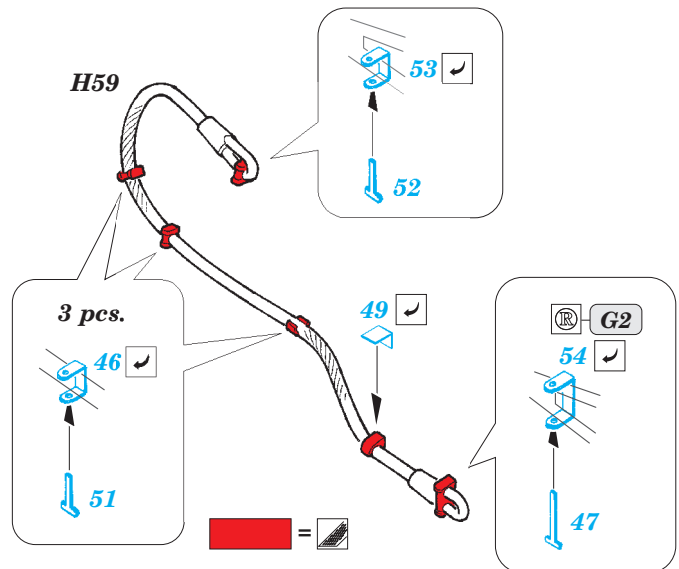

T-14 Armata

eduard

detail set for 1/35 ZVEZDA 3670 kit • sada detailů pro stavebnici 1/35 ZVEZDA 3670

36 352

- ★ APPLY EXPRESS MASK AND PAINT BEFORE GLUING
POUŽIT EXPRESS MASK NABARVIT PŘED SLEPENÍM
- ☉ SYMMETRICAL ASSEMBLY
SYMETRICKÁ MONTÁŽ
- REMOVE
ODSTRANIT
- ▨ GRIND
OBROUSIT
- ⊘ DRILL HOLE
VRTAT OTVOR
- 1 COLORED ETCHED PARTS
LEPTANÉ BAREVNÉ DÍLY
- 1 ETCHED PARTS
LEPTANÉ NEBAREVNÉ DÍLY
- 1 ORIGINAL KIT PARTS
PŮVODNÍ DÍLY STAVEBNICE
- ↷ BEND
OHNOUT
- ? OPTION
VOLBA
- Ⓜ REPLACE
NAHRADIT

■ ORIGINAL KIT PARTS
PŮVODNÍ DÍLY STAVEBNICE

■ PHOTO-ETCHED PARTS
LEPTANÉ DÍLY

■ PARTS TO BE REMOVED
DÍLY K ODSTRANĚNÍ

■ FILL
TMELIT

K7, K59, K1

8 sets

8 sets

G26+G32 8 sets