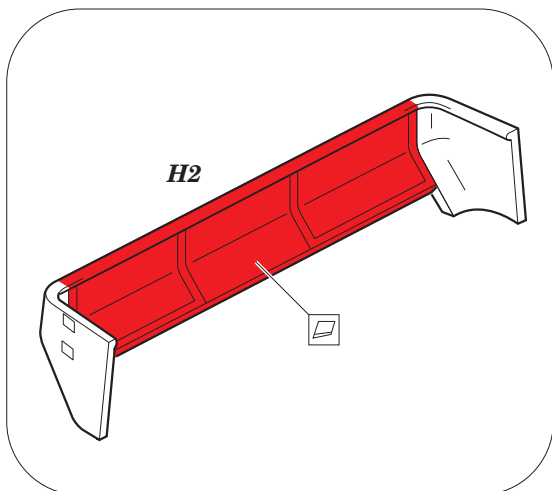

T-14 Armata

eduard

detail set for 1/35 ZVEZDA 3670 kit • sada detailů pro stavebnici 1/35 ZVEZDA 3670

36 352

- ★ APPLY EXPRESS MASK AND PAINT BEFORE GLUING
POUŽIT EXPRESS MASK NABARVIT PŘED SLEPENÍM
- ☉ SYMMETRICAL ASSEMBLY
SYMETRICKÁ MONTÁŽ
- REMOVE
ODSTRANIT
- ▨ GRIND
OBROUSIT
- ⊘ DRILL HOLE
VRTAT OTVOR
- 1 COLORED ETCHED PARTS
LEPTANÉ BAREVNÉ DÍLY
- 1 ETCHED PARTS
LEPTANÉ NEBAREVNÉ DÍLY
- 1 ORIGINAL KIT PARTS
PŮVODNÍ DÍLY STAVEBNICE
- ↷ BEND
OHNOUT
- ? OPTION
VOLBA
- Ⓜ REPLACE
NAHRADIT

■ ORIGINAL KIT PARTS
PŮVODNÍ DÍLY STAVEBNICE

■ PHOTO-ETCHED PARTS
LEPTANÉ DÍLY

■ PARTS TO BE REMOVED
DÍLY K ODSTRANĚNÍ

■ FILL
TMELIT

K7, K59, K1

8 sets

8 sets

G26+G32 8 sets