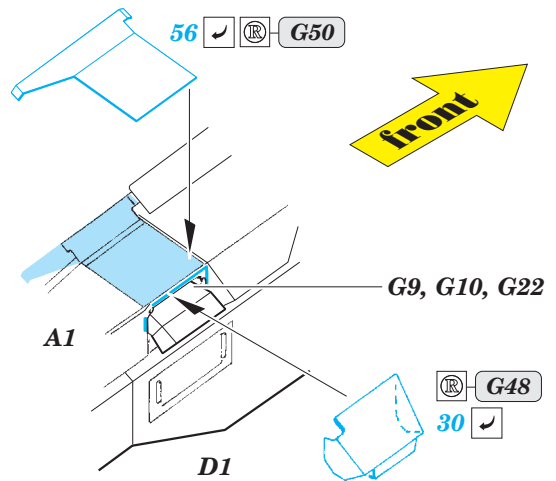

T-14 Armata

eduard

detail set for 1/35 ZVEZDA 3670 kit • sada detailů pro stavebnici 1/35 ZVEZDA 3670

36 352

- ★ APPLY EXPRESS MASK AND PAINT BEFORE GLUING
POUŽIT EXPRESS MASK NABARVIT PŘED SLEPENÍM
- ☉ SYMMETRICAL ASSEMBLY
SYMETRICKÁ MONTÁŽ
- REMOVE
ODSTRANIT
- ▨ GRIND
OBROUSIT
- ⊘ DRILL HOLE
VRTAT OTVOR
- 1 COLORED ETCHED PARTS
LEPTANÉ BAREVNÉ DÍLY
- 1 ETCHED PARTS
LEPTANÉ NEBAREVNÉ DÍLY
- 1 ORIGINAL KIT PARTS
PŮVODNÍ DÍLY STAVEBNICE
- ↷ BEND
OHNOUT
- ? OPTION
VOLBA
- Ⓜ REPLACE
NAHRADIT

■ ORIGINAL KIT PARTS
PŮVODNÍ DÍLY STAVEBNICE

■ PHOTO-ETCHED PARTS
LEPTANÉ DÍLY

■ PARTS TO BE REMOVED
DÍLY K ODSTRANĚNÍ

■ FILL
TMELIT

K7, K59, K1

8 sets

8 sets

G26+G32 8 sets