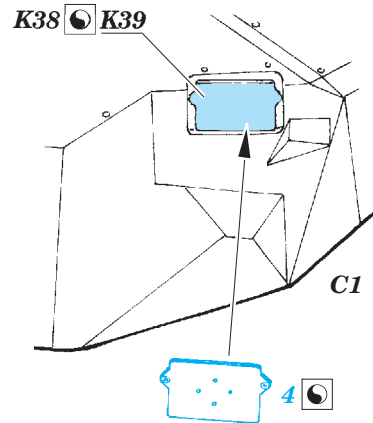

T-14 Armata

eduard

detail set for 1/35 ZVEZDA 3670 kit • sada detailů pro stavebnici 1/35 ZVEZDA 3670

36 352

- ★ APPLY EXPRESS MASK AND PAINT BEFORE GLUING
POUŽIT EXPRESS MASK NABARVIT PŘED SLEPENÍM
- ☉ SYMMETRICAL ASSEMBLY
SYMETRICKÁ MONTÁŽ
- REMOVE
ODSTRANIT
- ▨ GRIND
OBROUSIT
- ⊘ DRILL HOLE
VRTAT OTVOR
- 1 COLORED ETCHED PARTS
LEPTANÉ BAREVNÉ DÍLY
- 1 ETCHED PARTS
LEPTANÉ NEBAREVNÉ DÍLY
- 1 ORIGINAL KIT PARTS
PŮVODNÍ DÍLY STAVEBNICE
- ↷ BEND
OHNOUT
- ? OPTION
VOLBA
- Ⓜ REPLACE
NAHRADIT

■ ORIGINAL KIT PARTS
PŮVODNÍ DÍLY STAVEBNICE

■ PHOTO-ETCHED PARTS
LEPTANÉ DÍLY

■ PARTS TO BE REMOVED
DÍLY K ODSTRANĚNÍ

■ FILL
TMELIT

K7, K59, K1

8 sets

8 sets

G26+G32 8 sets