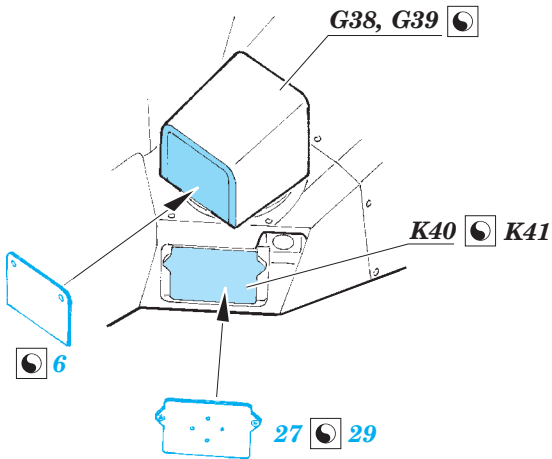

T-14 Armata

eduard

detail set for 1/35 ZVEZDA 3670 kit • sada detailů pro stavebnici 1/35 ZVEZDA 3670

36 352

- ★ APPLY EXPRESS MASK AND PAINT BEFORE GLUING
POUŽIT EXPRESS MASK NABARVIT PŘED SLEPENÍM
- ☉ SYMMETRICAL ASSEMBLY
SYMETRICKÁ MONTÁŽ
- REMOVE
ODSTRANIT
- ▨ GRIND
OBROUSIT
- ⊘ DRILL HOLE
VRTAT OTVOR
- 1 COLORED ETCHED PARTS
LEPTANÉ BAREVNÉ DÍLY
- 1 ETCHED PARTS
LEPTANÉ NEBAREVNÉ DÍLY
- 1 ORIGINAL KIT PARTS
PŮVODNÍ DÍLY STAVEBNICE
- ↷ BEND
OHNOUT
- ? OPTION
VOLBA
- Ⓜ REPLACE
NAHRADIT

■ ORIGINAL KIT PARTS
PŮVODNÍ DÍLY STAVEBNICE

■ PHOTO-ETCHED PARTS
LEPTANÉ DÍLY

■ PARTS TO BE REMOVED
DÍLY K ODSTRANĚNÍ

■ FILL
TMELIT

K7, K59, K1

8 sets

8 sets

G26+G32 8 sets