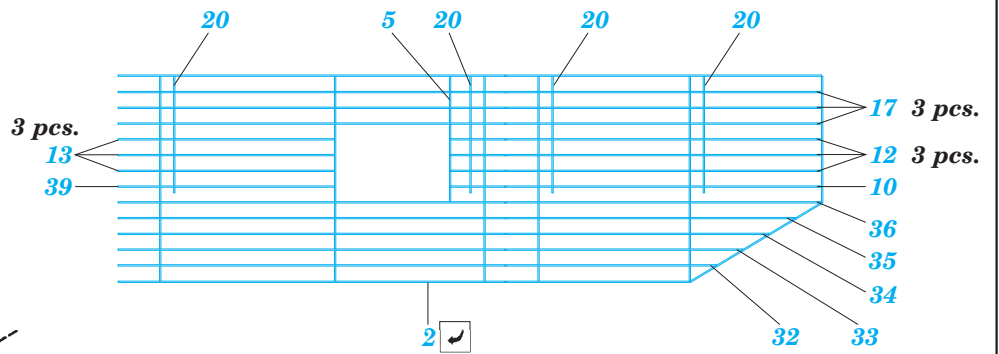

8 sets

8 sets

G26+G32 8 sets

® D4, H44

® D3, H43