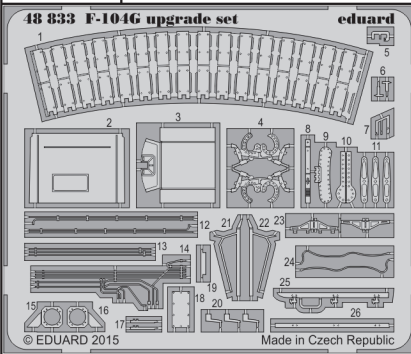

F-104G upgrade set

eduard

48 833

detail set for 1/48 EDUARD/HASEGAWA kit • sada detailů pro stavebnici 1/48 EDUARD/ HASEGAWA

- APPLY EXPRESS MASK AND PAINT BEFORE GLUING
POUŽIT EXPRESS MASK NABARVIT PŘED SLEPENÍM
- SYMMETRICAL ASSEMBLY
SYMETRICKÁ MONTÁŽ
- REMOVE
ODSTRANIT
- GRIND
OBROUSIT
- DRILL HOLE
VRTAT OTVOR
- COLORED ETCHED PARTS
LEPTANÉ BAREVNÉ DÍLY
- ETCHED PARTS
LEPTANÉ NEBAREVNÉ DÍLY
- ORIGINAL KIT PARTS
PŮVODNÍ DÍLY STAVEBNICE
- BEND
OHNOUT
- OPTION
VOLBA
- REPLACE
NAHRADIT
- REVERSE SIDE
OTOČIT

ORIGINAL KIT PARTS
PŮVODNÍ DÍLY STAVEBNICE

PHOTO-ETCHED PARTS
LEPTANÉ DÍLY

PARTS TO BE REMOVED
DÍLY K ODSTRANĚNÍ

FILL
TMELIT