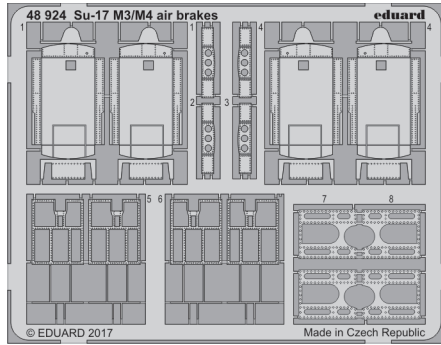

Su-17 M3/M4 air brakes

eduard

detail set for 1/48 KITTY HAWK KH80144 kit • sada detailů pro stavebnici 1/48 KITTY HAWK KH80144

48 924

- ★ APPLY EXPRESS MASK AND PAINT BEFORE GLUING
POUŽIT EXPRESS MASK NABARVIT PŘED SLEPENÍM
- ☉ SYMMETRICAL ASSEMBLY
SYMETRICKÁ MONTÁŽ
- REMOVE
ODSTRANIT
- ▨ GRIND
OBROUSIT
- ⊘ DRILL HOLE
VRTAT OTVOR
- ⤵ BEND
OHNOUT
- ⊙ OPTION
VOLBA
- Ⓜ REPLACE
NAHRADIT
- 1 COLORED ETCHED PARTS
LEPTANÉ BAREVNÉ DÍLY
- 1 ETCHED PARTS
LEPTANÉ NEBAREVNÉ DÍLY
- 1 ORIGINAL KIT PARTS
PŮVODNÍ DÍLY STAVEBNICE

ORIGINAL KIT PARTS
PŮVODNÍ DÍLY STAVEBNICE

PHOTO-ETCHED PARTS
LEPTANÉ DÍLY

PARTS TO BE REMOVED
DÍLY K ODSTRANĚNÍ

FILL
TMELIT

4 sets

4 sets

Related products:

FE 829 Su-17 M3/M4