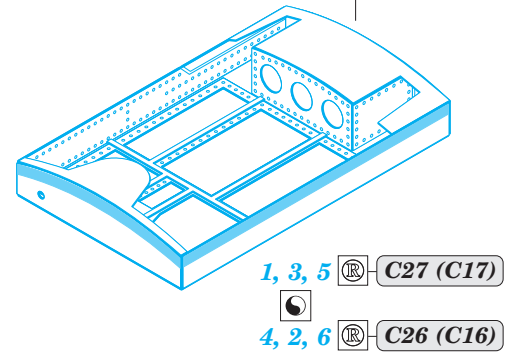

Su-17 M3/M4 air brakes

eduard

detail set for 1/48 KITTY HAWK KH80144 kit • sada detailů pro stavebnici 1/48 KITTY HAWK KH80144

48 924

- ★ APPLY EXPRESS MASK AND PAINT BEFORE GLUING
POUŽIT EXPRESS MASK NABARVIT PŘED SLEPENÍM
- ☉ SYMMETRICAL ASSEMBLY
SYMETRICKÁ MONTÁŽ
- REMOVE
ODSTRANIT
- ▨ GRIND
OBROUSIT
- ⊘ DRILL HOLE
VRTAT OTVOR
- ⤵ BEND
OHNOUT
- ⊙ OPTION
VOLBA
- Ⓜ REPLACE
NAHRADIT
- 1 COLORED ETCHED PARTS
LEPTANÉ BAREVNÉ DÍLY
- 1 ETCHED PARTS
LEPTANÉ NEBAREVNÉ DÍLY
- 1 ORIGINAL KIT PARTS
PŮVODNÍ DÍLY STAVEBNICE

ORIGINAL KIT PARTS
PŮVODNÍ DÍLY STAVEBNICE

PHOTO-ETCHED PARTS
LEPTANÉ DÍLY

PARTS TO BE REMOVED
DÍLY K ODSTRANĚNÍ

FILL
TMELIT

4 sets

4 sets

Related products:

FE 829 Su-17 M3/M4