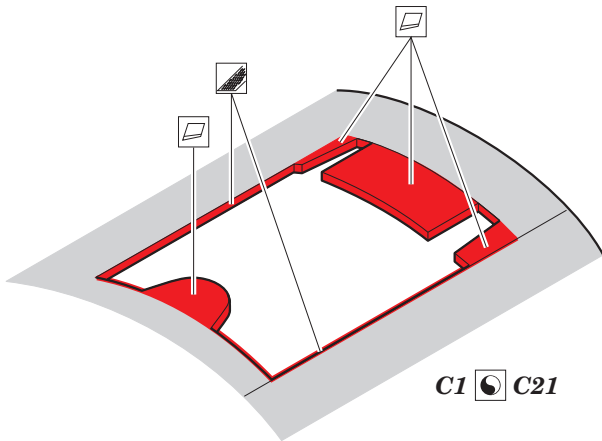

Su-17 M3/M4 air brakes

eduard

detail set for 1/48 KITTY HAWK KH80144 kit • sada detailů pro stavebnici 1/48 KITTY HAWK KH80144

48 924

- ★ APPLY EXPRESS MASK AND PAINT BEFORE GLUING
POUŽIT EXPRESS MASK NABARVIT PŘED SLEPENÍM
- ☉ SYMMETRICAL ASSEMBLY
SYMETRICKÁ MONTÁŽ
- REMOVE
ODSTRANIT
- ▨ GRIND
OBROUSIT
- ⊘ DRILL HOLE
VRTAT OTVOR
- ⤵ BEND
OHNOUT
- ⊙ OPTION
VOLBA
- Ⓜ REPLACE
NAHRADIT
- 1 COLORED ETCHED PARTS
LEPTANÉ BAREVNÉ DÍLY
- 1 ETCHED PARTS
LEPTANÉ NEBAREVNÉ DÍLY
- 1 ORIGINAL KIT PARTS
PŮVODNÍ DÍLY STAVEBNICE

ORIGINAL KIT PARTS
PŮVODNÍ DÍLY STAVEBNICE

PHOTO-ETCHED PARTS
LEPTANÉ DÍLY

PARTS TO BE REMOVED
DÍLY K ODSTRANĚNÍ

FILL
TMELIT

4 sets

4 sets

Related products:

FE 829 Su-17 M3/M4