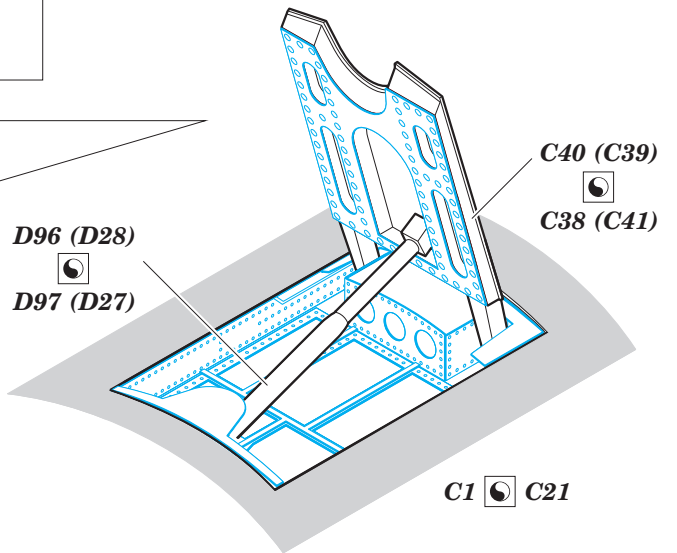

Su-17 M3/M4 air brakes

eduard

detail set for 1/48 KITTY HAWK KH80144 kit • sada detailů pro stavebnici 1/48 KITTY HAWK KH80144

48 924

- ★ APPLY EXPRESS MASK AND PAINT BEFORE GLUING
POUŽIT EXPRESS MASK NABARVIT PŘED SLEPENÍM
- ☉ SYMMETRICAL ASSEMBLY
SYMETRICKÁ MONTÁŽ
- REMOVE
ODSTRANIT
- ▨ GRIND
OBROUSIT
- ⊘ DRILL HOLE
VRTAT OTVOR
- ⤵ BEND
OHNOUT
- ⊙ OPTION
VOLBA
- Ⓜ REPLACE
NAHRADIT
- 1 COLORED ETCHED PARTS
LEPTANÉ BAREVNÉ DÍLY
- 1 ETCHED PARTS
LEPTANÉ NEBAREVNÉ DÍLY
- 1 ORIGINAL KIT PARTS
PŮVODNÍ DÍLY STAVEBNICE

ORIGINAL KIT PARTS
PŮVODNÍ DÍLY STAVEBNICE

PHOTO-ETCHED PARTS
LEPTANÉ DÍLY

PARTS TO BE REMOVED
DÍLY K ODSTRANĚNÍ

FILL
TMELIT

4 sets

4 sets

Related products:

FE 829 Su-17 M3/M4

49 829 Su-17 M3/M4 interior

48 922 Su-17 M3/M4 exterior

48 923 Su-17 M3/M4 F.O.D.

49 830 Su-17 M3/M4 seatbelts STEEL