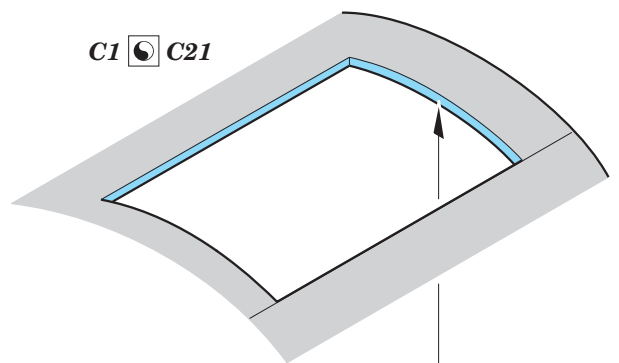

Su-17 M3/M4 air brakes

eduard

detail set for 1/48 KITTY HAWK KH80144 kit • sada detailů pro stavebnici 1/48 KITTY HAWK KH80144

48 924

- ★ APPLY EXPRESS MASK AND PAINT BEFORE GLUING
POUŽIT EXPRESS MASK NABARVIT PŘED SLEPENÍM
- ☉ SYMMETRICAL ASSEMBLY
SYMETRICKÁ MONTÁŽ
- REMOVE
ODSTRANIT
- ▨ GRIND
OBROUSIT
- ⊘ DRILL HOLE
VRTAT OTVOR
- ⤵ BEND
OHNOUT
- ⊙ OPTION
VOLBA
- Ⓜ REPLACE
NAHRADIT
- 1 COLORED ETCHED PARTS
LEPTANÉ BAREVNÉ DÍLY
- 1 ETCHED PARTS
LEPTANÉ NEBAREVNÉ DÍLY
- 1 ORIGINAL KIT PARTS
PŮVODNÍ DÍLY STAVEBNICE

ORIGINAL KIT PARTS
PŮVODNÍ DÍLY STAVEBNICE

PHOTO-ETCHED PARTS
LEPTANÉ DÍLY

PARTS TO BE REMOVED
DÍLY K ODSTRANĚNÍ

FILL
TMELIT

4 sets

4 sets

Related products:

FE 829 Su-17 M3/M4