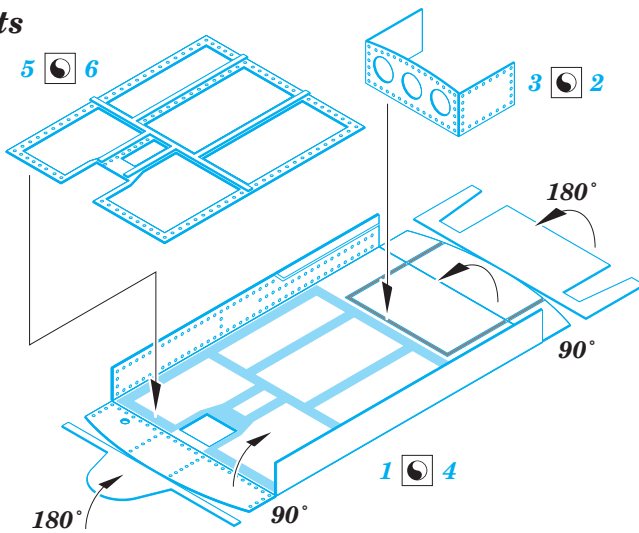

Su-17 M3/M4 air brakes

eduard

detail set for 1/48 KITTY HAWK KH80144 kit • sada detailů pro stavebnici 1/48 KITTY HAWK KH80144

48 924

- ★ APPLY EXPRESS MASK AND PAINT BEFORE GLUING
POUŽIT EXPRESS MASK NABARVIT PŘED SLEPENÍM
- ☉ SYMMETRICAL ASSEMBLY
SYMETRICKÁ MONTÁŽ
- REMOVE
ODSTRANIT
- ▨ GRIND
OBROUSIT
- ⊘ DRILL HOLE
VRTAT OTVOR
- ⤵ BEND
OHNOUT
- ⊙ OPTION
VOLBA
- Ⓜ REPLACE
NAHRADIT
- 1 COLORED ETCHED PARTS
LEPTANÉ BAREVNÉ DÍLY
- 1 ETCHED PARTS
LEPTANÉ NEBAREVNÉ DÍLY
- 1 ORIGINAL KIT PARTS
PŮVODNÍ DÍLY STAVEBNICE

ORIGINAL KIT PARTS
PŮVODNÍ DÍLY STAVEBNICE

PHOTO-ETCHED PARTS
LEPTANÉ DÍLY

PARTS TO BE REMOVED
DÍLY K ODSTRANĚNÍ

FILL
TMELIT

4 sets

4 sets

Related products:

FE 829 Su-17 M3/M4