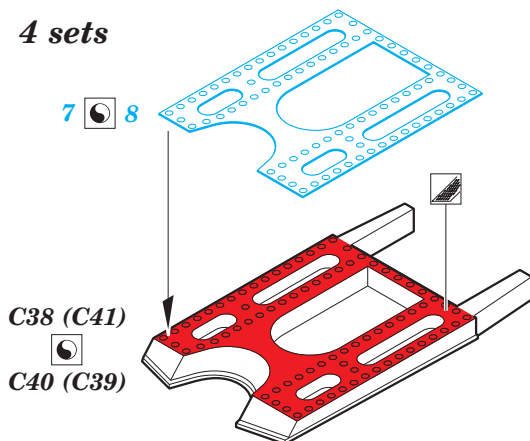

Su-17 M3/M4 air brakes

eduard

detail set for 1/48 KITTY HAWK KH80144 kit • sada detailů pro stavebnici 1/48 KITTY HAWK KH80144

48 924

- ★ APPLY EXPRESS MASK AND PAINT BEFORE GLUING
POUŽIT EXPRESS MASK NABARVIT PŘED SLEPENÍM
- ☉ SYMMETRICAL ASSEMBLY
SYMETRICKÁ MONTÁŽ
- REMOVE
ODSTRANIT
- ▨ GRIND
OBROUSIT
- ⊘ DRILL HOLE
VRTAT OTVOR
- ⤵ BEND
OHNOUT
- ⊙ OPTION
VOLBA
- Ⓜ REPLACE
NAHRADIT
- 1 COLORED ETCHED PARTS
LEPTANÉ BAREVNÉ DÍLY
- 1 ETCHED PARTS
LEPTANÉ NEBAREVNÉ DÍLY
- 1 ORIGINAL KIT PARTS
PŮVODNÍ DÍLY STAVEBNICE

ORIGINAL KIT PARTS
PŮVODNÍ DÍLY STAVEBNICE

PHOTO-ETCHED PARTS
LEPTANÉ DÍLY

PARTS TO BE REMOVED
DÍLY K ODSTRANĚNÍ

FILL
TMELIT

4 sets

4 sets

Related products:

FE 829 Su-17 M3/M4

49 829 Su-17 M3/M4 interior

48 922 Su-17 M3/M4 exterior

48 923 Su-17 M3/M4 F.O.D.

49 830 Su-17 M3/M4 seatbelts STEEL