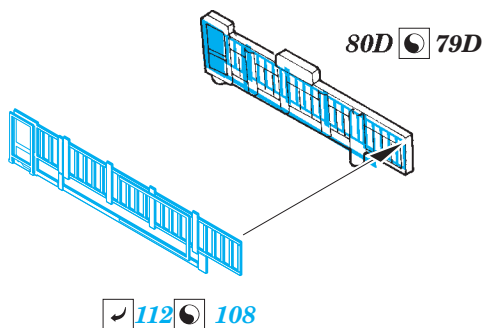

HMS Illustrious flight deck 1/350

eduard

detail set for 1/350 AIRFIX No. A14201 kit • sada detailů pro stavebnici 1/350 AIRFIX No. A14201

53 137

- ★ APPLY EXPRESS MASK AND PAINT BEFORE GLUING
POUŽIT EXPRESS MASK NABARVIT PŘED SLEPENÍM
- ☉ SYMMETRICAL ASSEMBLY
SYMETRICKÁ MONTÁŽ
- REMOVE
ODSTRANIT
- ▨ GRIND
OBROUSIT
- ⊘ DRILL HOLE
VRTAT OTVOR
- 1 COLORED ETCHED PARTS
LEPTANÉ BAREVNÉ DÍLY
- 1 ETCHED PARTS
LEPTANÉ NEBAREVNÉ DÍLY
- 1 ORIGINAL KIT PARTS
PŮVODNÍ DÍLY STAVEBNICE
- ↷ BEND
OHNOUT
- ? OPTION
VOLBA
- Ⓜ REPLACE
NAHRADIT

ORIGINAL KIT PARTS
PŮVODNÍ DÍLY STAVEBNICE

PHOTO-ETCHED PARTS
LEPTANÉ DÍLY

PARTS TO BE REMOVED
DÍLY K ODSTRANĚNÍ

FILL
TMELIT

Related products: 53 136 Illustrious superstructure 1/350