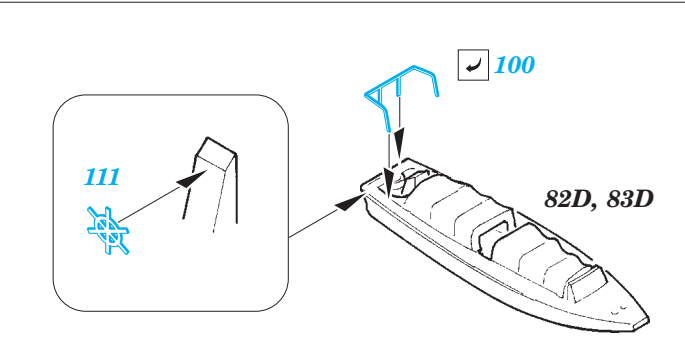

HMS Illustrious flight deck 1/350

eduard

detail set for 1/350 AIRFIX No. A14201 kit • sada detailů pro stavebnici 1/350 AIRFIX No. A14201

53 137

- ★ APPLY EXPRESS MASK AND PAINT BEFORE GLUING
POUŽIT EXPRESS MASK NABARVIT PŘED SLEPENÍM
- ☉ SYMMETRICAL ASSEMBLY
SYMETRICKÁ MONTÁŽ
- REMOVE
ODSTRANIT
- ▨ GRIND
OBROUSIT
- ⊘ DRILL HOLE
VRTAT OTVOR
- 1 COLORED ETCHED PARTS
LEPTANÉ BAREVNÉ DÍLY
- 1 ETCHED PARTS
LEPTANÉ NEBAREVNÉ DÍLY
- 1 ORIGINAL KIT PARTS
PŮVODNÍ DÍLY STAVEBNICE
- ↷ BEND
OHNOUT
- ? OPTION
VOLBA
- Ⓜ REPLACE
NAHRADIT

ORIGINAL KIT PARTS
PŮVODNÍ DÍLY STAVEBNICE

PHOTO-ETCHED PARTS
LEPTANÉ DÍLY

PARTS TO BE REMOVED
DÍLY K ODSTRANĚNÍ

FILL
TMELIT

Related products: 53 136 Illustrious superstructure 1/350