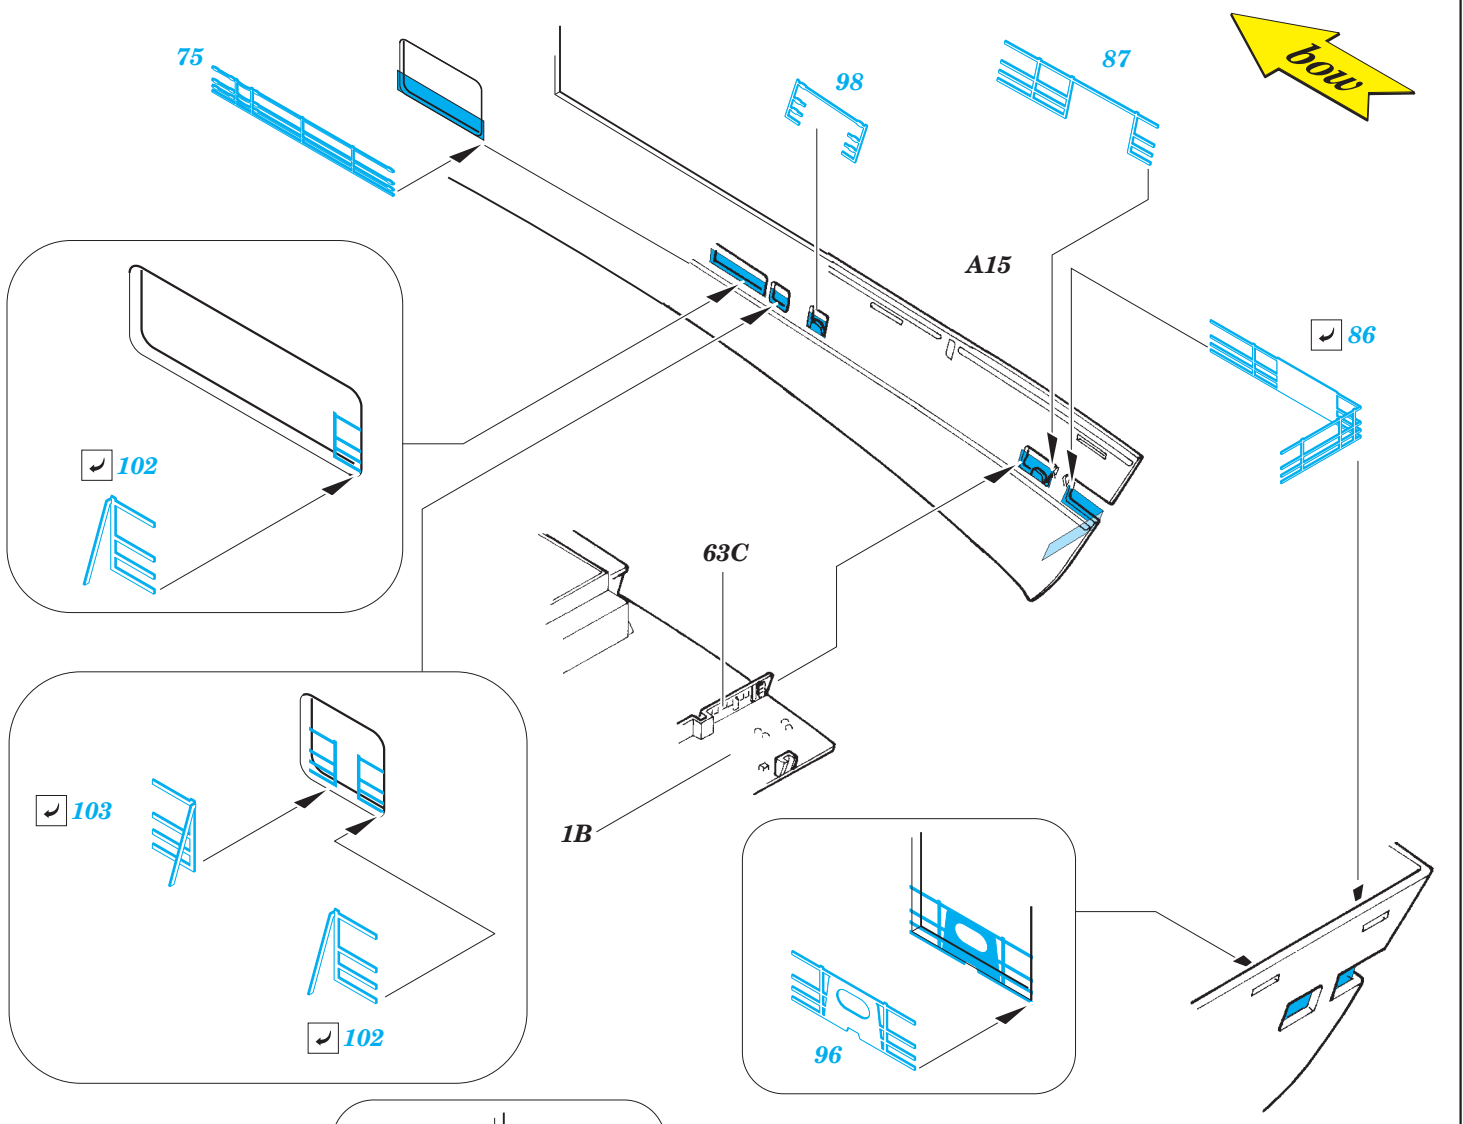

HMS Illustrious flight deck 1/350

eduard

detail set for 1/350 AIRFIX No. A14201 kit • sada detailů pro stavebnici 1/350 AIRFIX No. A14201

53 137

- ★ APPLY EXPRESS MASK AND PAINT BEFORE GLUING
POUŽIT EXPRESS MASK NABARVIT PŘED SLEPENÍM
- ☉ SYMMETRICAL ASSEMBLY
SYMETRICKÁ MONTÁŽ
- REMOVE
ODSTRANIT
- ▨ GRIND
OBROUSIT
- ⊘ DRILL HOLE
VRTAT OTVOR
- 1 COLORED ETCHED PARTS
LEPTANÉ BAREVNÉ DÍLY
- 1 ETCHED PARTS
LEPTANÉ NEBAREVNÉ DÍLY
- 1 ORIGINAL KIT PARTS
PŮVODNÍ DÍLY STAVEBNICE
- ↷ BEND
OHNOUT
- ? OPTION
VOLBA
- Ⓜ REPLACE
NAHRADIT

ORIGINAL KIT PARTS
PŮVODNÍ DÍLY STAVEBNICE

PHOTO-ETCHED PARTS
LEPTANÉ DÍLY

PARTS TO BE REMOVED
DÍLY K ODSTRANĚNÍ

FILL
TMELIT

Related products: 53 136 Illustrious superstructure 1/350