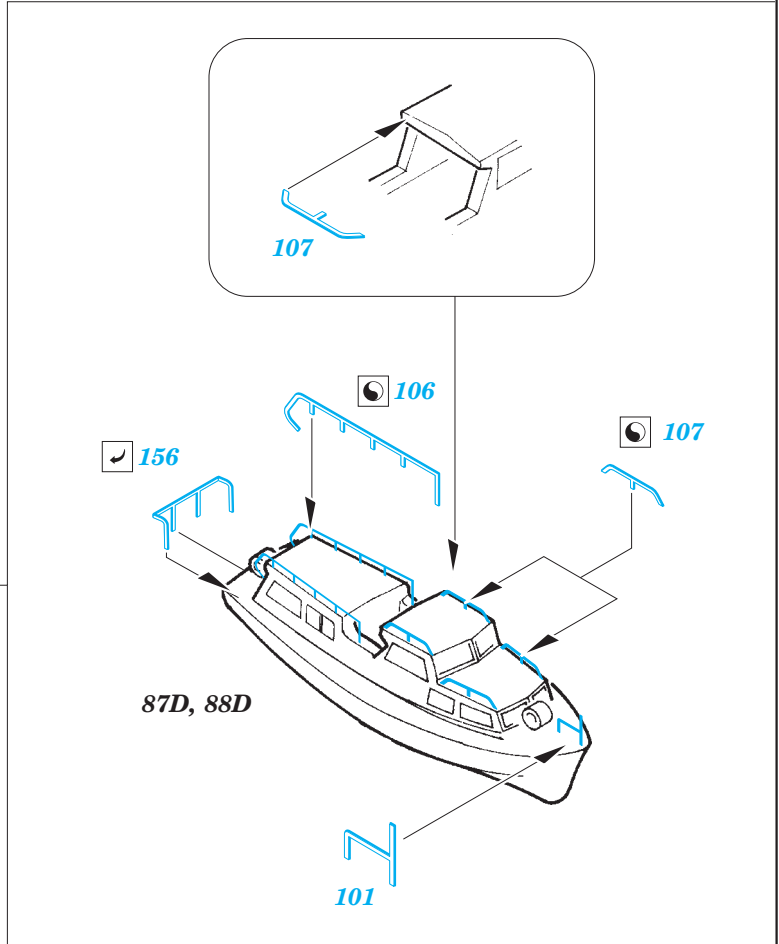

HMS Illustrious flight deck 1/350

eduard

detail set for 1/350 AIRFIX No. A14201 kit • sada detailů pro stavebnici 1/350 AIRFIX No. A14201

53 137

- ★ APPLY EXPRESS MASK AND PAINT BEFORE GLUING
POUŽIT EXPRESS MASK NABARVIT PŘED SLEPENÍM
- ☉ SYMMETRICAL ASSEMBLY
SYMETRICKÁ MONTÁŽ
- REMOVE
ODSTRANIT
- ▨ GRIND
OBROUSIT
- ⊘ DRILL HOLE
VRTAT OTVOR
- 1 COLORED ETCHED PARTS
LEPTANÉ BAREVNÉ DÍLY
- 1 ETCHED PARTS
LEPTANÉ NEBAREVNÉ DÍLY
- 1 ORIGINAL KIT PARTS
PŮVODNÍ DÍLY STAVEBNICE
- ↷ BEND
OHNOUT
- ? OPTION
VOLBA
- Ⓜ REPLACE
NAHRADIT

ORIGINAL KIT PARTS
PŮVODNÍ DÍLY STAVEBNICE

PHOTO-ETCHED PARTS
LEPTANÉ DÍLY

PARTS TO BE REMOVED
DÍLY K ODSTRANĚNÍ

FILL
TMELIT

Related products: 53 136 Illustrious superstructure 1/350