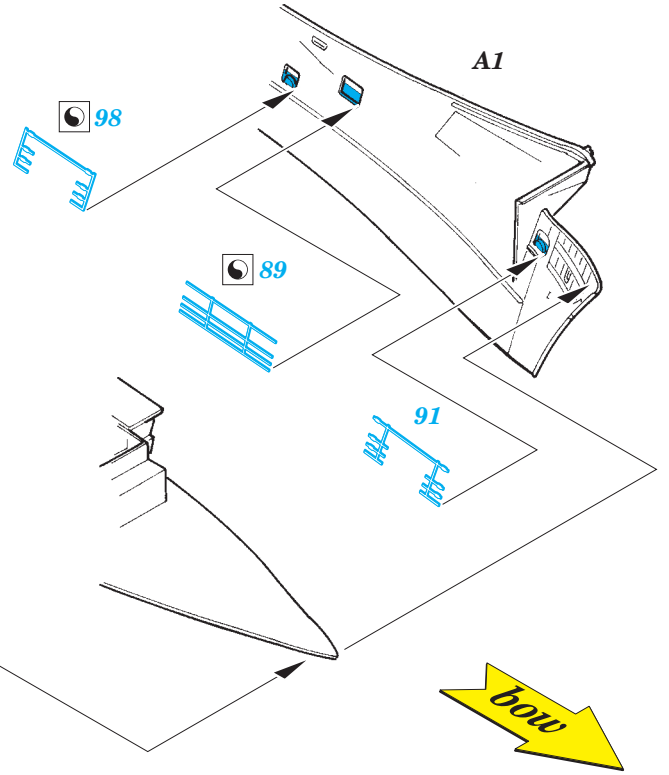

HMS Illustrious flight deck 1/350

eduard

detail set for 1/350 AIRFIX No. A14201 kit • sada detailů pro stavebnici 1/350 AIRFIX No. A14201

53 137

- ★ APPLY EXPRESS MASK AND PAINT BEFORE GLUING
POUŽIT EXPRESS MASK NABARVIT PŘED SLEPENÍM
- ☉ SYMMETRICAL ASSEMBLY
SYMETRICKÁ MONTÁŽ
- REMOVE
ODSTRANIT
- ▨ GRIND
OBROUSIT
- ⊘ DRILL HOLE
VRTAT OTVOR
- 1 COLORED ETCHED PARTS
LEPTANÉ BAREVNÉ DÍLY
- 1 ETCHED PARTS
LEPTANÉ NEBAREVNÉ DÍLY
- 1 ORIGINAL KIT PARTS
PŮVODNÍ DÍLY STAVEBNICE
- ↷ BEND
OHNOUT
- ? OPTION
VOLBA
- Ⓜ REPLACE
NAHRADIT

ORIGINAL KIT PARTS
PŮVODNÍ DÍLY STAVEBNICE

PHOTO-ETCHED PARTS
LEPTANÉ DÍLY

PARTS TO BE REMOVED
DÍLY K ODSTRANĚNÍ

FILL
TMELIT

Related products: 53 136 Illustrious superstructure 1/350