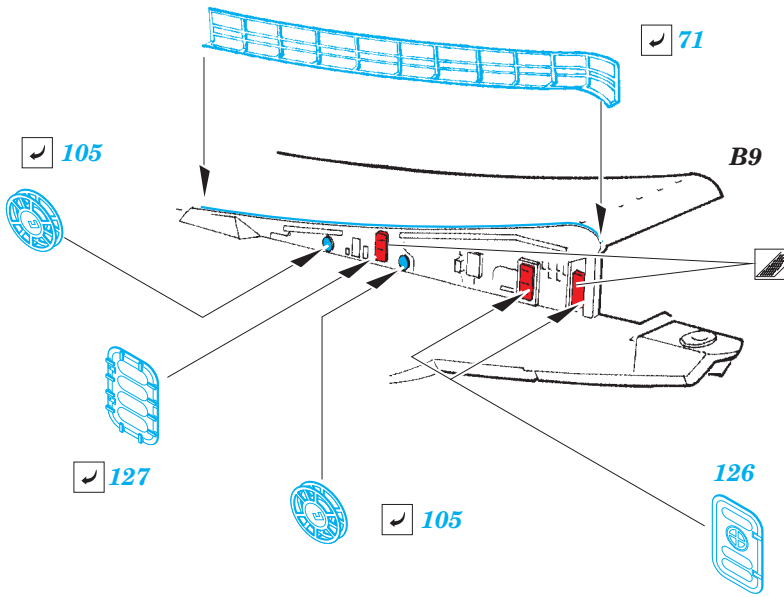

HMS Illustrious flight deck 1/350

eduard

detail set for 1/350 AIRFIX No. A14201 kit • sada detailů pro stavebnici 1/350 AIRFIX No. A14201

53 137

- ★ APPLY EXPRESS MASK AND PAINT BEFORE GLUING
POUŽIT EXPRESS MASK NABARVIT PŘED SLEPENÍM
- ☉ SYMMETRICAL ASSEMBLY
SYMETRICKÁ MONTÁŽ
- REMOVE
ODSTRANIT
- ▨ GRIND
OBROUSIT
- ⊘ DRILL HOLE
VRTAT OTVOR
- 1 COLORED ETCHED PARTS
LEPTANÉ BAREVNÉ DÍLY
- 1 ETCHED PARTS
LEPTANÉ NEBAREVNÉ DÍLY
- 1 ORIGINAL KIT PARTS
PŮVODNÍ DÍLY STAVEBNICE
- ↷ BEND
OHNOUT
- ? OPTION
VOLBA
- Ⓜ REPLACE
NAHRADIT

ORIGINAL KIT PARTS
PŮVODNÍ DÍLY STAVEBNICE

PHOTO-ETCHED PARTS
LEPTANÉ DÍLY

PARTS TO BE REMOVED
DÍLY K ODSTRANĚNÍ

FILL
TMELIT

Related products: 53 136 Illustrious superstructure 1/350