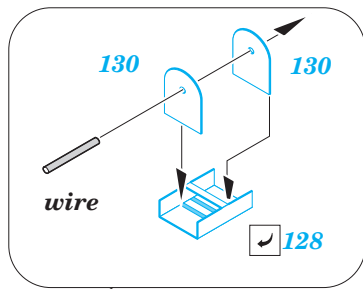

HMS Illustrious flight deck 1/350

eduard

detail set for 1/350 AIRFIX No. A14201 kit • sada detailů pro stavebnici 1/350 AIRFIX No. A14201

53 137

- ★ APPLY EXPRESS MASK AND PAINT BEFORE GLUING
POUŽIT EXPRESS MASK NABARVIT PŘED SLEPENÍM
- ☉ SYMMETRICAL ASSEMBLY
SYMETRICKÁ MONTÁŽ
- REMOVE
ODSTRANIT
- ▨ GRIND
OBROUSIT
- ⊘ DRILL HOLE
VRTAT OTVOR
- 1 COLORED ETCHED PARTS
LEPTANÉ BAREVNÉ DÍLY
- 1 ETCHED PARTS
LEPTANÉ NEBAREVNÉ DÍLY
- 1 ORIGINAL KIT PARTS
PŮVODNÍ DÍLY STAVEBNICE
- ↷ BEND
OHNOUT
- ? OPTION
VOLBA
- Ⓜ REPLACE
NAHRADIT

ORIGINAL KIT PARTS
PŮVODNÍ DÍLY STAVEBNICE

PHOTO-ETCHED PARTS
LEPTANÉ DÍLY

PARTS TO BE REMOVED
DÍLY K ODSTRANĚNÍ

FILL
TMELIT

Related products: 53 136 Illustrious superstructure 1/350