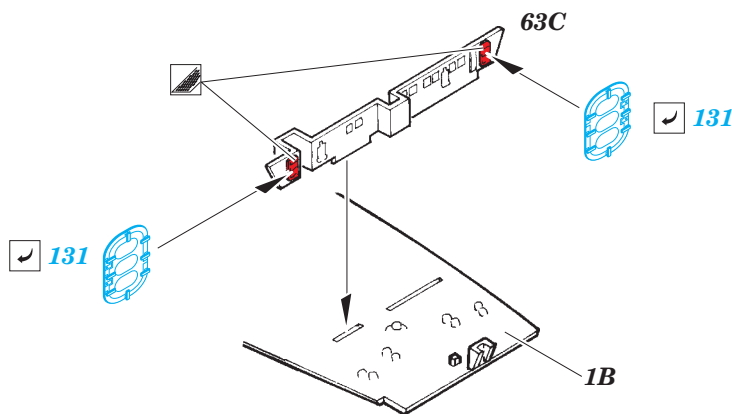

HMS Illustrious flight deck 1/350

eduard

detail set for 1/350 AIRFIX No. A14201 kit • sada detailů pro stavebnici 1/350 AIRFIX No. A14201

53 137

- ★ APPLY EXPRESS MASK AND PAINT BEFORE GLUING
POUŽIT EXPRESS MASK NABARVIT PŘED SLEPENÍM
- ☉ SYMMETRICAL ASSEMBLY
SYMETRICKÁ MONTÁŽ
- REMOVE
ODSTRANIT
- ▨ GRIND
OBROUSIT
- ⊘ DRILL HOLE
VRTAT OTVOR
- 1 COLORED ETCHED PARTS
LEPTANÉ BAREVNÉ DÍLY
- 1 ETCHED PARTS
LEPTANÉ NEBAREVNÉ DÍLY
- 1 ORIGINAL KIT PARTS
PŮVODNÍ DÍLY STAVEBNICE
- ↷ BEND
OHNOUT
- ? OPTION
VOLBA
- Ⓜ REPLACE
NAHRADIT

ORIGINAL KIT PARTS
PŮVODNÍ DÍLY STAVEBNICE

PHOTO-ETCHED PARTS
LEPTANÉ DÍLY

PARTS TO BE REMOVED
DÍLY K ODSTRANĚNÍ

FILL
TMELIT

Related products: 53 136 Illustrious superstructure 1/350