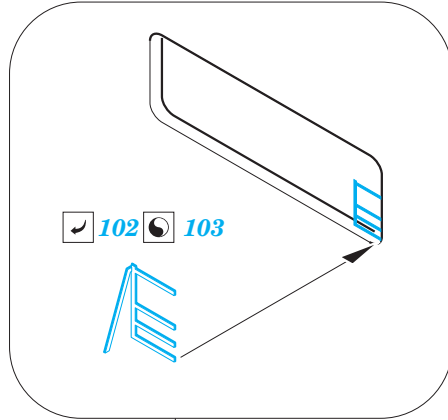

HMS Illustrious flight deck 1/350

eduard

detail set for 1/350 AIRFIX No. A14201 kit • sada detailů pro stavebnici 1/350 AIRFIX No. A14201

53 137

- ★ APPLY EXPRESS MASK AND PAINT BEFORE GLUING
POUŽIT EXPRESS MASK NABARVIT PŘED SLEPENÍM
- ☉ SYMMETRICAL ASSEMBLY
SYMETRICKÁ MONTÁŽ
- REMOVE
ODSTRANIT
- ▨ GRIND
OBROUSIT
- ⊘ DRILL HOLE
VRTAT OTVOR
- 1 COLORED ETCHED PARTS
LEPTANÉ BAREVNÉ DÍLY
- 1 ETCHED PARTS
LEPTANÉ NEBAREVNÉ DÍLY
- 1 ORIGINAL KIT PARTS
PŮVODNÍ DÍLY STAVEBNICE
- ↷ BEND
OHNOUT
- ? OPTION
VOLBA
- Ⓜ REPLACE
NAHRADIT

ORIGINAL KIT PARTS
PŮVODNÍ DÍLY STAVEBNICE

PHOTO-ETCHED PARTS
LEPTANÉ DÍLY

PARTS TO BE REMOVED
DÍLY K ODSTRANĚNÍ

FILL
TMELIT

Related products: 53 136 Illustrious superstructure 1/350