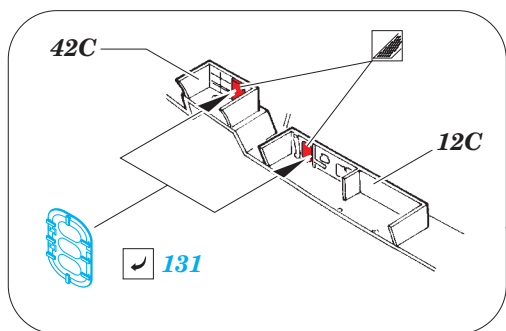

HMS Illustrious flight deck 1/350

eduard

detail set for 1/350 AIRFIX No. A14201 kit • sada detailů pro stavebnici 1/350 AIRFIX No. A14201

53 137

- ★ APPLY EXPRESS MASK AND PAINT BEFORE GLUING
POUŽIT EXPRESS MASK NABARVIT PŘED SLEPENÍM
- ☉ SYMMETRICAL ASSEMBLY
SYMETRICKÁ MONTÁŽ
- REMOVE
ODSTRANIT
- ▨ GRIND
OBROUSIT
- ⊘ DRILL HOLE
VRTAT OTVOR
- 1 COLORED ETCHED PARTS
LEPTANÉ BAREVNÉ DÍLY
- 1 ETCHED PARTS
LEPTANÉ NEBAREVNÉ DÍLY
- 1 ORIGINAL KIT PARTS
PŮVODNÍ DÍLY STAVEBNICE
- ↷ BEND
OHNOUT
- ? OPTION
VOLBA
- Ⓜ REPLACE
NAHRADIT

ORIGINAL KIT PARTS
PŮVODNÍ DÍLY STAVEBNICE

PHOTO-ETCHED PARTS
LEPTANÉ DÍLY

PARTS TO BE REMOVED
DÍLY K ODSTRANĚNÍ

FILL
TMELIT

Related products: 53 136 Illustrious superstructure 1/350