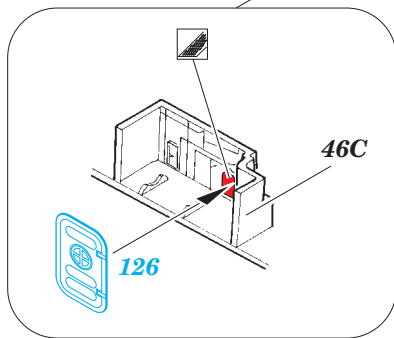

HMS Illustrious flight deck 1/350

eduard

detail set for 1/350 AIRFIX No. A14201 kit • sada detailů pro stavebnici 1/350 AIRFIX No. A14201

53 137

- ★ APPLY EXPRESS MASK AND PAINT BEFORE GLUING
POUŽIT EXPRESS MASK NABARVIT PŘED SLEPENÍM
- ☉ SYMMETRICAL ASSEMBLY
SYMETRICKÁ MONTÁŽ
- REMOVE
ODSTRANIT
- ▨ GRIND
OBROUSIT
- ⊘ DRILL HOLE
VRTAT OTVOR
- 1 COLORED ETCHED PARTS
LEPTANÉ BAREVNÉ DÍLY
- 1 ETCHED PARTS
LEPTANÉ NEBAREVNÉ DÍLY
- 1 ORIGINAL KIT PARTS
PŮVODNÍ DÍLY STAVEBNICE
- ↷ BEND
OHNOUT
- ? OPTION
VOLBA
- Ⓜ REPLACE
NAHRADIT

ORIGINAL KIT PARTS
PŮVODNÍ DÍLY STAVEBNICE

PHOTO-ETCHED PARTS
LEPTANÉ DÍLY

PARTS TO BE REMOVED
DÍLY K ODSTRANĚNÍ

FILL
TMELIT

Related products: 53 136 Illustrious superstructure 1/350