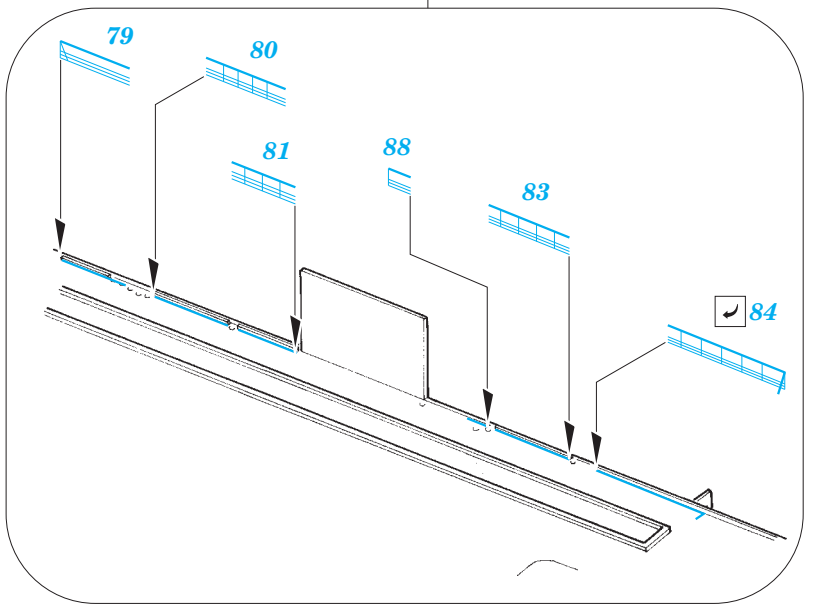

ORIGINAL KIT PARTS
PŮVODNÍ DÍLY STAVEBNICE

PHOTO-ETCHED PARTS
LEPTANÉ DÍLY

PARTS TO BE REMOVED
DÍLY K ODSTRANĚNÍ

FILL
TMELIT

Related products: 53 136 Illustrious superstructure 1/350