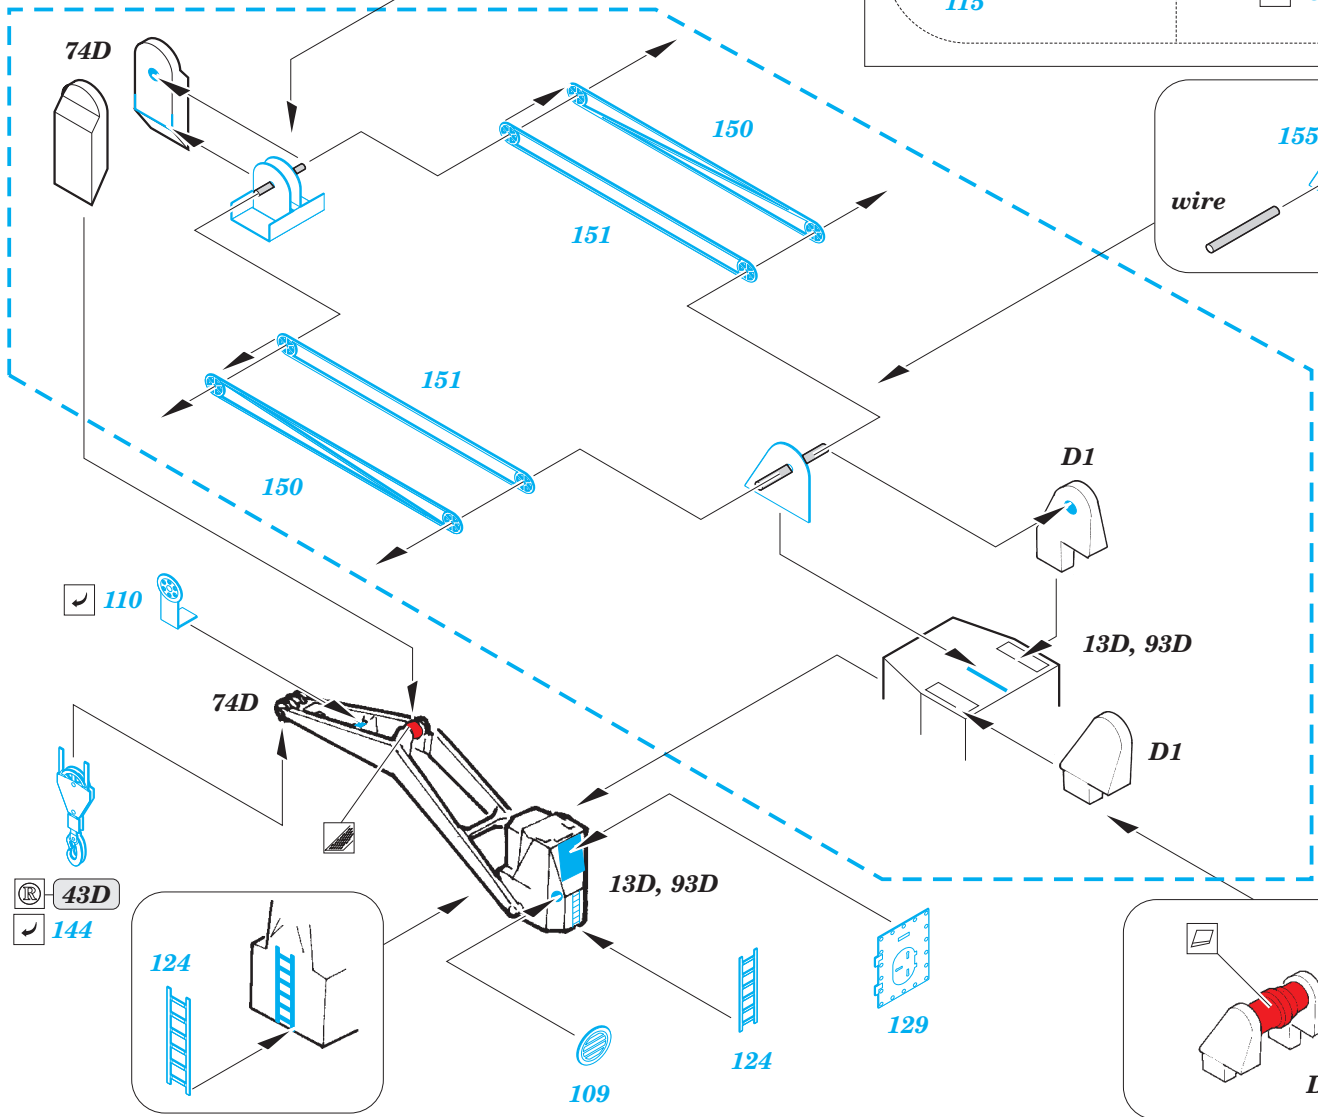

HMS Illustrious flight deck 1/350

eduard

detail set for 1/350 AIRFIX No. A14201 kit • sada detailů pro stavebnici 1/350 AIRFIX No. A14201

53 137

- ★ APPLY EXPRESS MASK AND PAINT BEFORE GLUING
POUŽIT EXPRESS MASK NABARVIT PŘED SLEPENÍM
- ☉ SYMMETRICAL ASSEMBLY
SYMETRICKÁ MONTÁŽ
- REMOVE
ODSTRANIT
- ▨ GRIND
OBROUSIT
- ⊘ DRILL HOLE
VRTAT OTVOR
- 1 COLORED ETCHED PARTS
LEPTANÉ BAREVNÉ DÍLY
- 1 ETCHED PARTS
LEPTANÉ NEBAREVNÉ DÍLY
- 1 ORIGINAL KIT PARTS
PŮVODNÍ DÍLY STAVEBNICE
- ↷ BEND
OHNOUT
- ? OPTION
VOLBA
- Ⓜ REPLACE
NAHRADIT

ORIGINAL KIT PARTS
PŮVODNÍ DÍLY STAVEBNICE

PHOTO-ETCHED PARTS
LEPTANÉ DÍLY

PARTS TO BE REMOVED
DÍLY K ODSTRANĚNÍ

FILL
TMELIT

Related products: 53 136 Illustrious superstructure 1/350