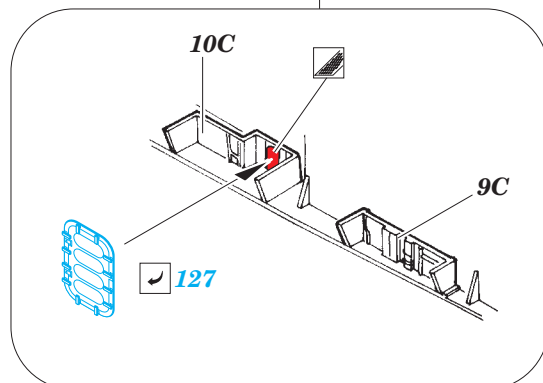

HMS Illustrious flight deck 1/350

eduard

detail set for 1/350 AIRFIX No. A14201 kit • sada detailů pro stavebnici 1/350 AIRFIX No. A14201

53 137

- ★ APPLY EXPRESS MASK AND PAINT BEFORE GLUING
POUŽIT EXPRESS MASK NABARVIT PŘED SLEPENÍM
- ☉ SYMMETRICAL ASSEMBLY
SYMETRICKÁ MONTÁŽ
- REMOVE
ODSTRANIT
- ▨ GRIND
OBROUSIT
- ⊘ DRILL HOLE
VRTAT OTVOR
- 1 COLORED ETCHED PARTS
LEPTANÉ BAREVNÉ DÍLY
- 1 ETCHED PARTS
LEPTANÉ NEBAREVNÉ DÍLY
- 1 ORIGINAL KIT PARTS
PŮVODNÍ DÍLY STAVEBNICE
- ↷ BEND
OHNOUT
- ? OPTION
VOLBA
- Ⓜ REPLACE
NAHRADIT

ORIGINAL KIT PARTS
PŮVODNÍ DÍLY STAVEBNICE

PHOTO-ETCHED PARTS
LEPTANÉ DÍLY

PARTS TO BE REMOVED
DÍLY K ODSTRANĚNÍ

FILL
TMELIT

Related products: 53 136 Illustrious superstructure 1/350