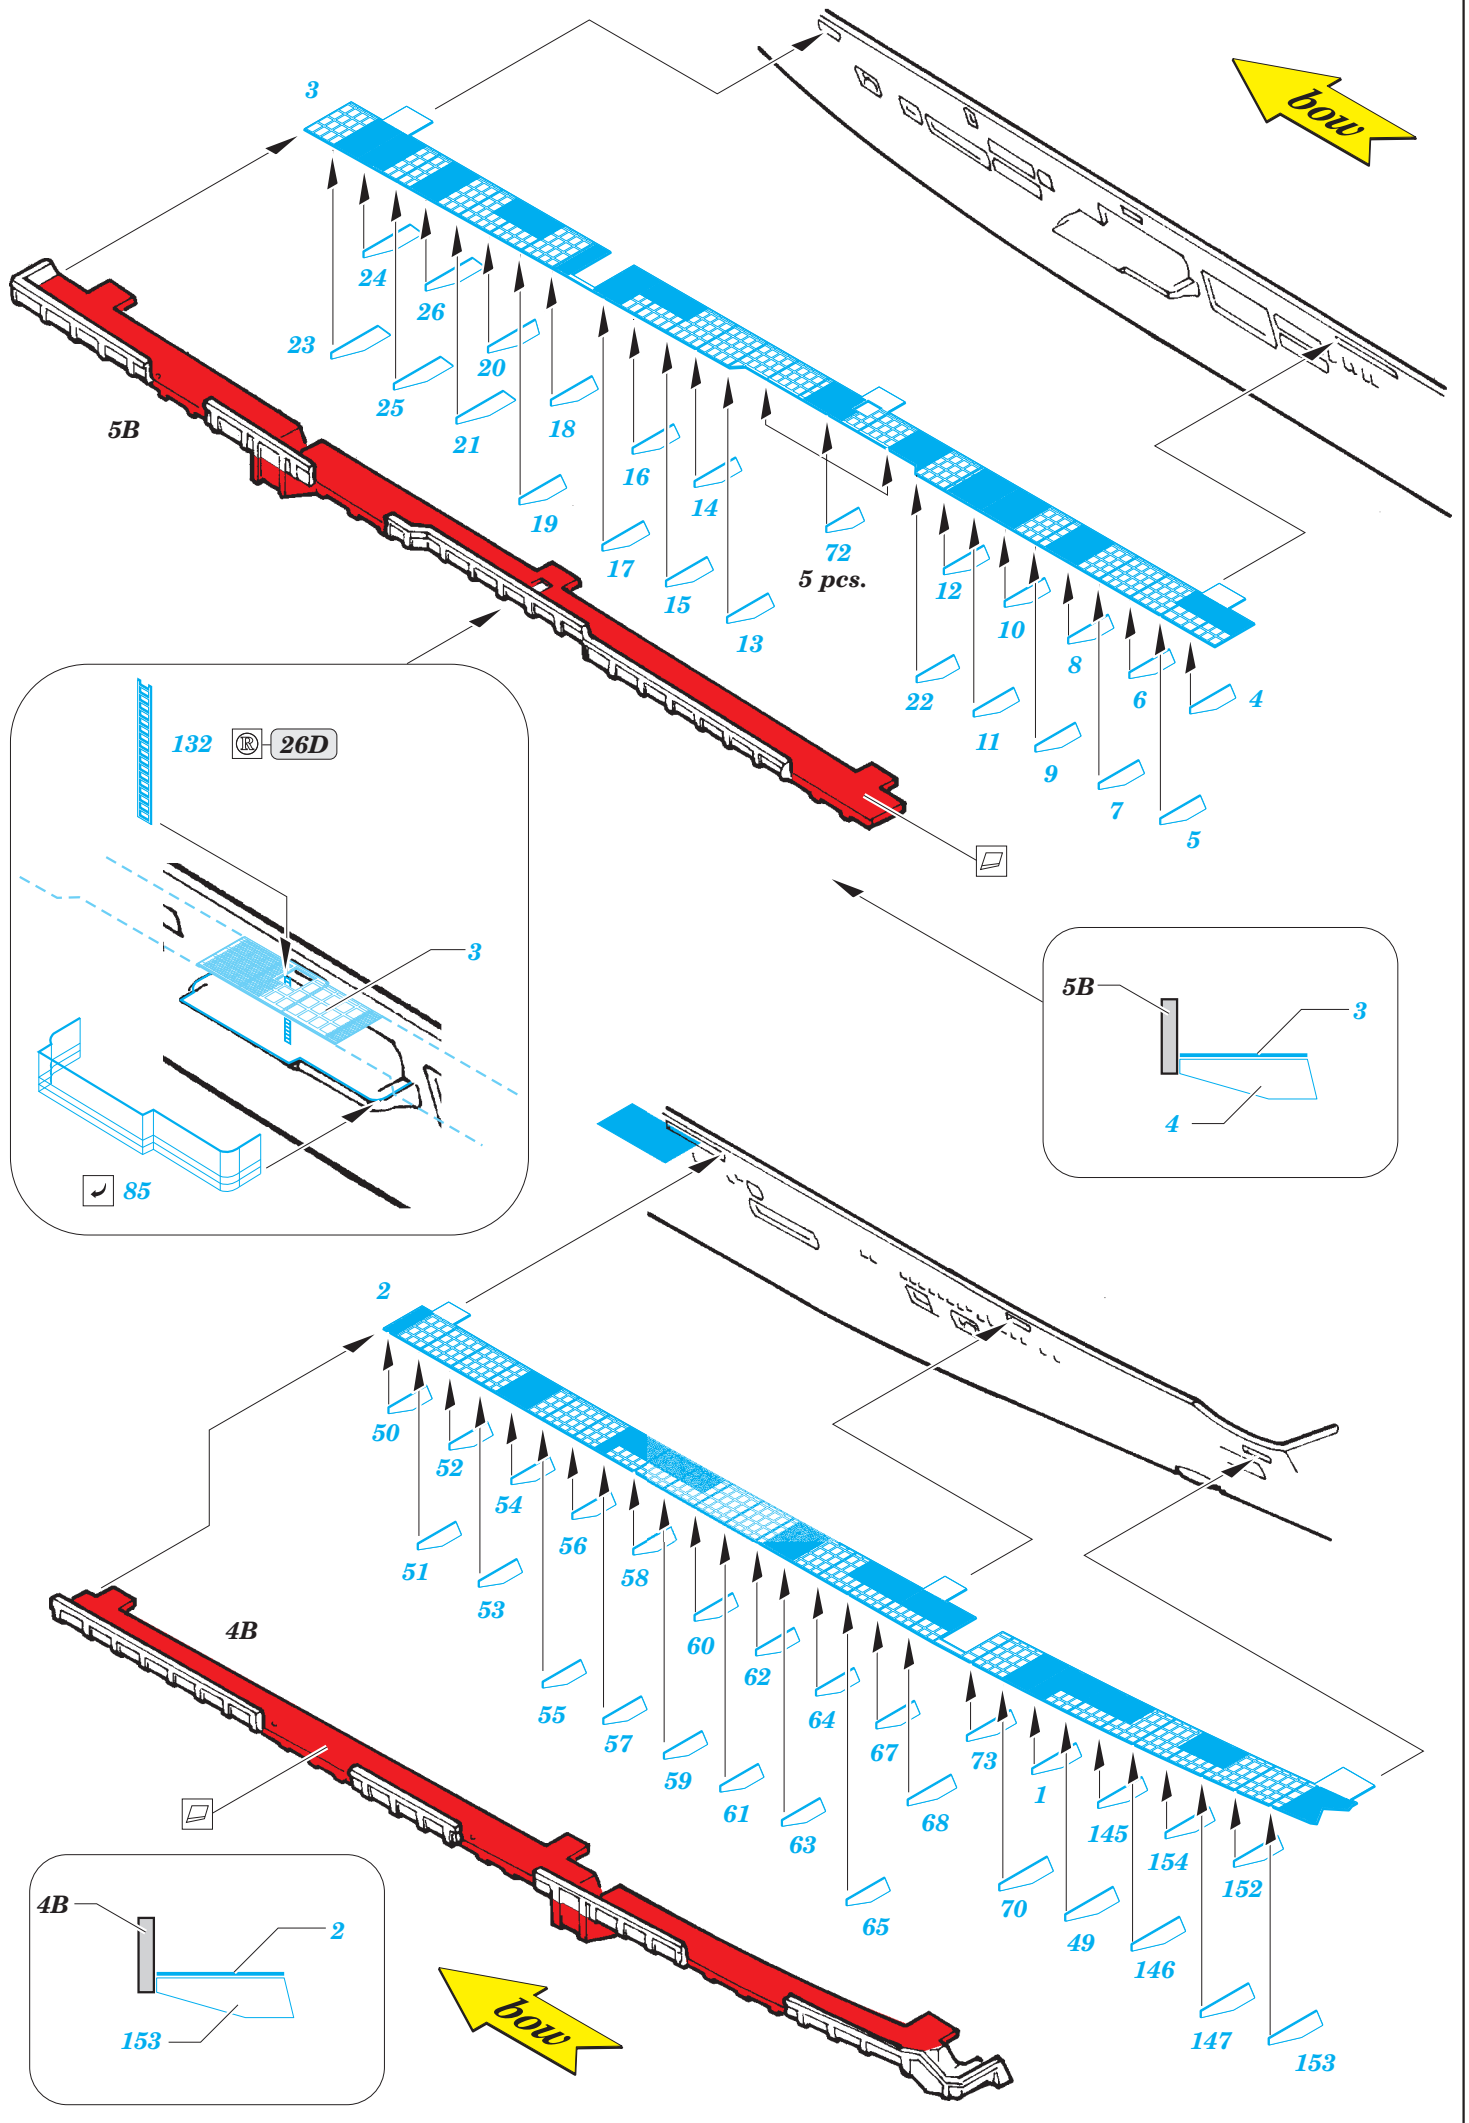

HMS Illustrious flight deck 1/350

eduard

detail set for 1/350 AIRFIX No. A14201 kit • sada detailů pro stavebnici 1/350 AIRFIX No. A14201

53 137

- ★ APPLY EXPRESS MASK AND PAINT BEFORE GLUING
POUŽIT EXPRESS MASK NABARVIT PŘED SLEPENÍM
- ☉ SYMMETRICAL ASSEMBLY
SYMETRICKÁ MONTÁŽ
- REMOVE
ODSTRANIT
- ▨ GRIND
OBROUSIT
- ⊘ DRILL HOLE
VRTAT OTVOR
- 1 COLORED ETCHED PARTS
LEPTANÉ BAREVNÉ DÍLY
- 1 ETCHED PARTS
LEPTANÉ NEBAREVNÉ DÍLY
- 1 ORIGINAL KIT PARTS
PŮVODNÍ DÍLY STAVEBNICE
- ↷ BEND
OHNOUT
- ? OPTION
VOLBA
- Ⓜ REPLACE
NAHRADIT

ORIGINAL KIT PARTS
PŮVODNÍ DÍLY STAVEBNICE

PHOTO-ETCHED PARTS
LEPTANÉ DÍLY

PARTS TO BE REMOVED
DÍLY K ODSTRANĚNÍ

FILL
TMELIT

Related products: 53 136 Illustrious superstructure 1/350