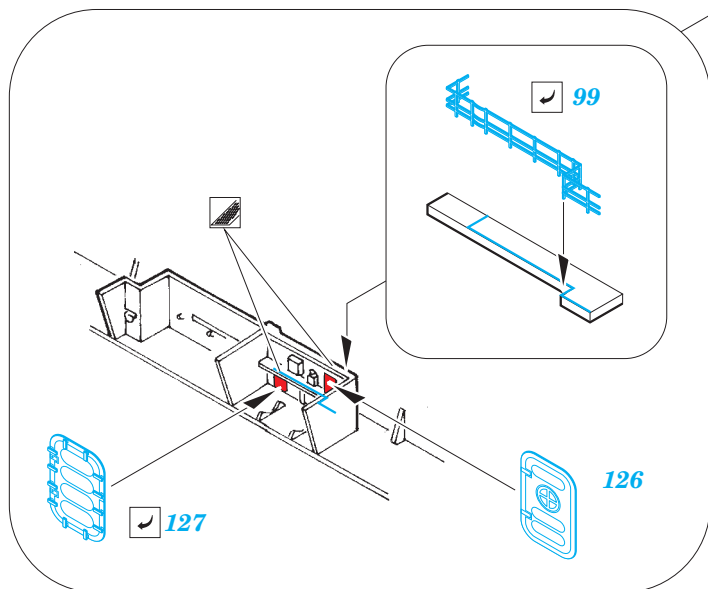

HMS Illustrious flight deck 1/350

eduard

detail set for 1/350 AIRFIX No. A14201 kit • sada detailů pro stavebnici 1/350 AIRFIX No. A14201

53 137

- ★ APPLY EXPRESS MASK AND PAINT BEFORE GLUING
POUŽIT EXPRESS MASK NABARVIT PŘED SLEPENÍM
- ☉ SYMMETRICAL ASSEMBLY
SYMETRICKÁ MONTÁŽ
- REMOVE
ODSTRANIT
- ▨ GRIND
OBROUSIT
- ⊘ DRILL HOLE
VRTAT OTVOR
- 1 COLORED ETCHED PARTS
LEPTANÉ BAREVNÉ DÍLY
- 1 ETCHED PARTS
LEPTANÉ NEBAREVNÉ DÍLY
- 1 ORIGINAL KIT PARTS
PŮVODNÍ DÍLY STAVEBNICE
- ↷ BEND
OHNOUT
- ? OPTION
VOLBA
- Ⓜ REPLACE
NAHRADIT

ORIGINAL KIT PARTS
PŮVODNÍ DÍLY STAVEBNICE

PHOTO-ETCHED PARTS
LEPTANÉ DÍLY

PARTS TO BE REMOVED
DÍLY K ODSTRANĚNÍ

FILL
TMELIT

Related products: 53 136 Illustrious superstructure 1/350