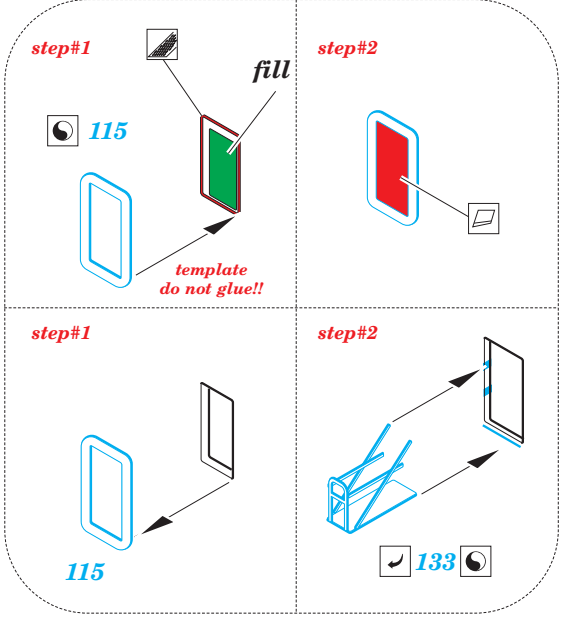

HMS Illustrious flight deck 1/350

eduard

detail set for 1/350 AIRFIX No. A14201 kit • sada detailů pro stavebnici 1/350 AIRFIX No. A14201

53 137

- ★ APPLY EXPRESS MASK AND PAINT BEFORE GLUING
POUŽIT EXPRESS MASK NABARVIT PŘED SLEPENÍM
- ☉ SYMMETRICAL ASSEMBLY
SYMETRICKÁ MONTÁŽ
- REMOVE
ODSTRANIT
- ▨ GRIND
OBROUSIT
- ⊘ DRILL HOLE
VRTAT OTVOR
- 1 COLORED ETCHED PARTS
LEPTANÉ BAREVNÉ DÍLY
- 1 ETCHED PARTS
LEPTANÉ NEBAREVNÉ DÍLY
- 1 ORIGINAL KIT PARTS
PŮVODNÍ DÍLY STAVEBNICE
- ↷ BEND
OHNOUT
- ? OPTION
VOLBA
- Ⓜ REPLACE
NAHRADIT

ORIGINAL KIT PARTS
PŮVODNÍ DÍLY STAVEBNICE

PHOTO-ETCHED PARTS
LEPTANÉ DÍLY

PARTS TO BE REMOVED
DÍLY K ODSTRANĚNÍ

FILL
TMELIT

Related products: 53 136 Illustrious superstructure 1/350