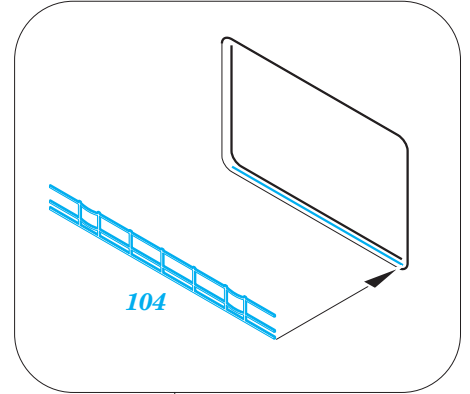

HMS Illustrious flight deck 1/350

eduard

detail set for 1/350 AIRFIX No. A14201 kit • sada detailů pro stavebnici 1/350 AIRFIX No. A14201

53 137

- ★ APPLY EXPRESS MASK AND PAINT BEFORE GLUING
POUŽIT EXPRESS MASK NABARVIT PŘED SLEPENÍM
- ☉ SYMMETRICAL ASSEMBLY
SYMETRICKÁ MONTÁŽ
- REMOVE
ODSTRANIT
- ▨ GRIND
OBROUSIT
- ⊘ DRILL HOLE
VRTAT OTVOR
- 1 COLORED ETCHED PARTS
LEPTANÉ BAREVNÉ DÍLY
- 1 ETCHED PARTS
LEPTANÉ NEBAREVNÉ DÍLY
- 1 ORIGINAL KIT PARTS
PŮVODNÍ DÍLY STAVEBNICE
- ↷ BEND
OHNOUT
- ? OPTION
VOLBA
- Ⓜ REPLACE
NAHRADIT

ORIGINAL KIT PARTS
PŮVODNÍ DÍLY STAVEBNICE

PHOTO-ETCHED PARTS
LEPTANÉ DÍLY

PARTS TO BE REMOVED
DÍLY K ODSTRANĚNÍ

FILL
TMELIT

Related products: 53 136 Illustrious superstructure 1/350