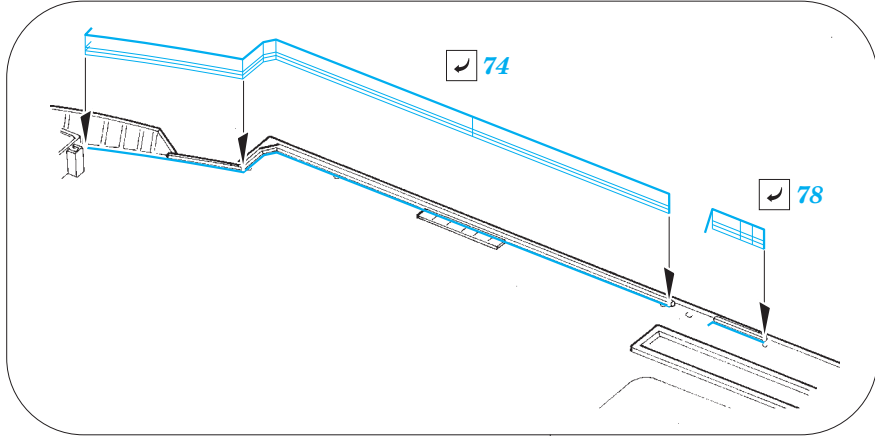

ORIGINAL KIT PARTS
PŮVODNÍ DÍLY STAVEBNICE

PHOTO-ETCHED PARTS
LEPTANÉ DÍLY

PARTS TO BE REMOVED
DÍLY K ODSTRANĚNÍ

FILL
TMELIT

Related products: 53 136 Illustrious superstructure 1/350