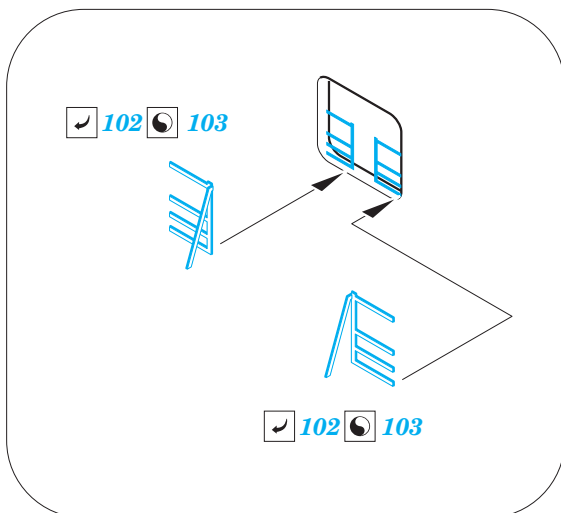

HMS Illustrious flight deck 1/350

eduard

detail set for 1/350 AIRFIX No. A14201 kit • sada detailů pro stavebnici 1/350 AIRFIX No. A14201

53 137

- ★ APPLY EXPRESS MASK AND PAINT BEFORE GLUING
POUŽIT EXPRESS MASK NABARVIT PŘED SLEPENÍM
- ☉ SYMMETRICAL ASSEMBLY
SYMETRICKÁ MONTÁŽ
- REMOVE
ODSTRANIT
- ▨ GRIND
OBROUSIT
- ⊘ DRILL HOLE
VRTAT OTVOR
- 1 COLORED ETCHED PARTS
LEPTANÉ BAREVNÉ DÍLY
- 1 ETCHED PARTS
LEPTANÉ NEBAREVNÉ DÍLY
- 1 ORIGINAL KIT PARTS
PŮVODNÍ DÍLY STAVEBNICE
- ↷ BEND
OHNOUT
- ? OPTION
VOLBA
- Ⓜ REPLACE
NAHRADIT

ORIGINAL KIT PARTS
PŮVODNÍ DÍLY STAVEBNICE

PHOTO-ETCHED PARTS
LEPTANÉ DÍLY

PARTS TO BE REMOVED
DÍLY K ODSTRANĚNÍ

FILL
TMELIT

Related products: 53 136 Illustrious superstructure 1/350