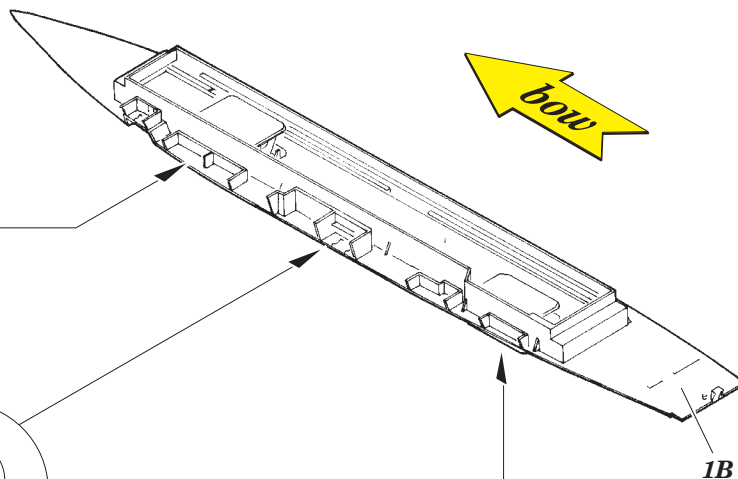

HMS Illustrious flight deck 1/350

eduard

detail set for 1/350 AIRFIX No. A14201 kit • sada detailů pro stavebnici 1/350 AIRFIX No. A14201

53 137

- ★ APPLY EXPRESS MASK AND PAINT BEFORE GLUING
POUŽIT EXPRESS MASK NABARVIT PŘED SLEPENÍM
- ☉ SYMMETRICAL ASSEMBLY
SYMETRICKÁ MONTÁŽ
- REMOVE
ODSTRANIT
- ▨ GRIND
OBROUSIT
- ⊘ DRILL HOLE
VRTAT OTVOR
- 1 COLORED ETCHED PARTS
LEPTANÉ BAREVNÉ DÍLY
- 1 ETCHED PARTS
LEPTANÉ NEBAREVNÉ DÍLY
- 1 ORIGINAL KIT PARTS
PŮVODNÍ DÍLY STAVEBNICE
- ↷ BEND
OHNOUT
- ? OPTION
VOLBA
- Ⓜ REPLACE
NAHRADIT

ORIGINAL KIT PARTS
PŮVODNÍ DÍLY STAVEBNICE

PHOTO-ETCHED PARTS
LEPTANÉ DÍLY

PARTS TO BE REMOVED
DÍLY K ODSTRANĚNÍ

FILL
TMELIT

Related products: 53 136 Illustrious superstructure 1/350