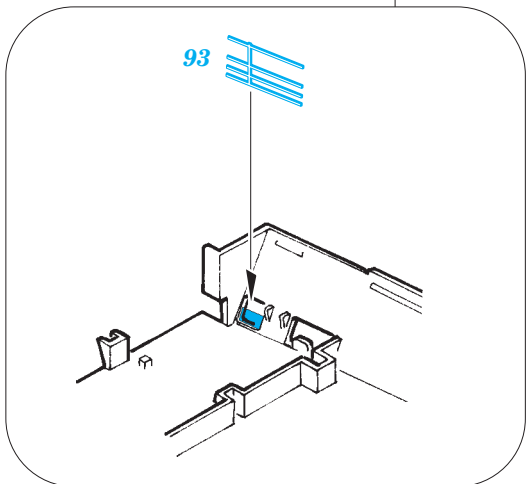

ORIGINAL KIT PARTS
PŮVODNÍ DÍLY STAVEBNICE

PHOTO-ETCHED PARTS
LEPTANÉ DÍLY

PARTS TO BE REMOVED
DÍLY K ODSTRANĚNÍ

FILL
TMELIT

Related products: 53 136 Illustrious superstructure 1/350