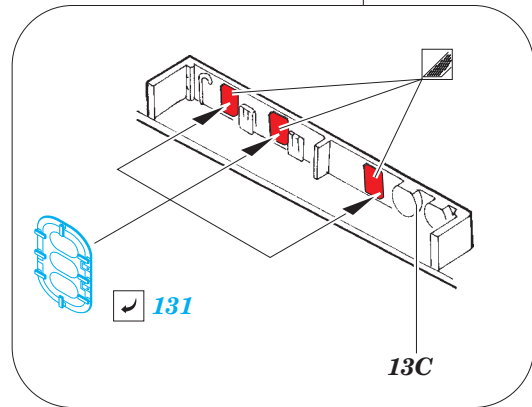

HMS Illustrious flight deck 1/350

eduard

detail set for 1/350 AIRFIX No. A14201 kit • sada detailů pro stavebnici 1/350 AIRFIX No. A14201

53 137

- ★ APPLY EXPRESS MASK AND PAINT BEFORE GLUING
POUŽIT EXPRESS MASK NABARVIT PŘED SLEPENÍM
- ☉ SYMMETRICAL ASSEMBLY
SYMETRICKÁ MONTÁŽ
- REMOVE
ODSTRANIT
- ▨ GRIND
OBROUSIT
- ⊘ DRILL HOLE
VRTAT OTVOR
- 1 COLORED ETCHED PARTS
LEPTANÉ BAREVNÉ DÍLY
- 1 ETCHED PARTS
LEPTANÉ NEBAREVNÉ DÍLY
- 1 ORIGINAL KIT PARTS
PŮVODNÍ DÍLY STAVEBNICE
- ↷ BEND
OHNOUT
- ? OPTION
VOLBA
- Ⓜ REPLACE
NAHRADIT

ORIGINAL KIT PARTS
PŮVODNÍ DÍLY STAVEBNICE

PHOTO-ETCHED PARTS
LEPTANÉ DÍLY

PARTS TO BE REMOVED
DÍLY K ODSTRANĚNÍ

FILL
TMELIT

Related products: 53 136 Illustrious superstructure 1/350