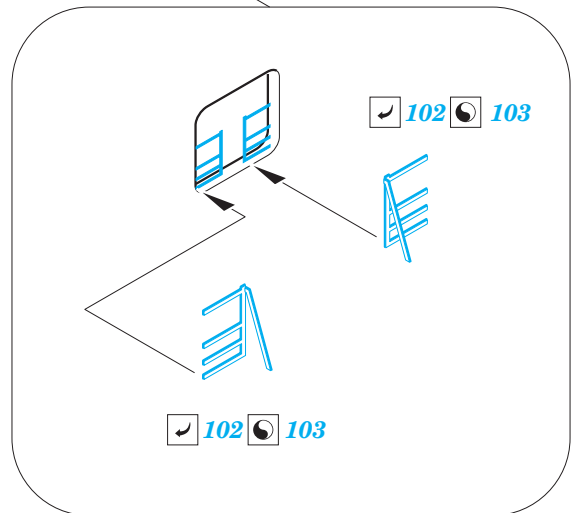

ORIGINAL KIT PARTS
PŮVODNÍ DÍLY STAVEBNICE

PHOTO-ETCHED PARTS
LEPTANÉ DÍLY

PARTS TO BE REMOVED
DÍLY K ODSTRANĚNÍ

FILL
TMELIT

Related products: 53 136 Illustrious superstructure 1/350