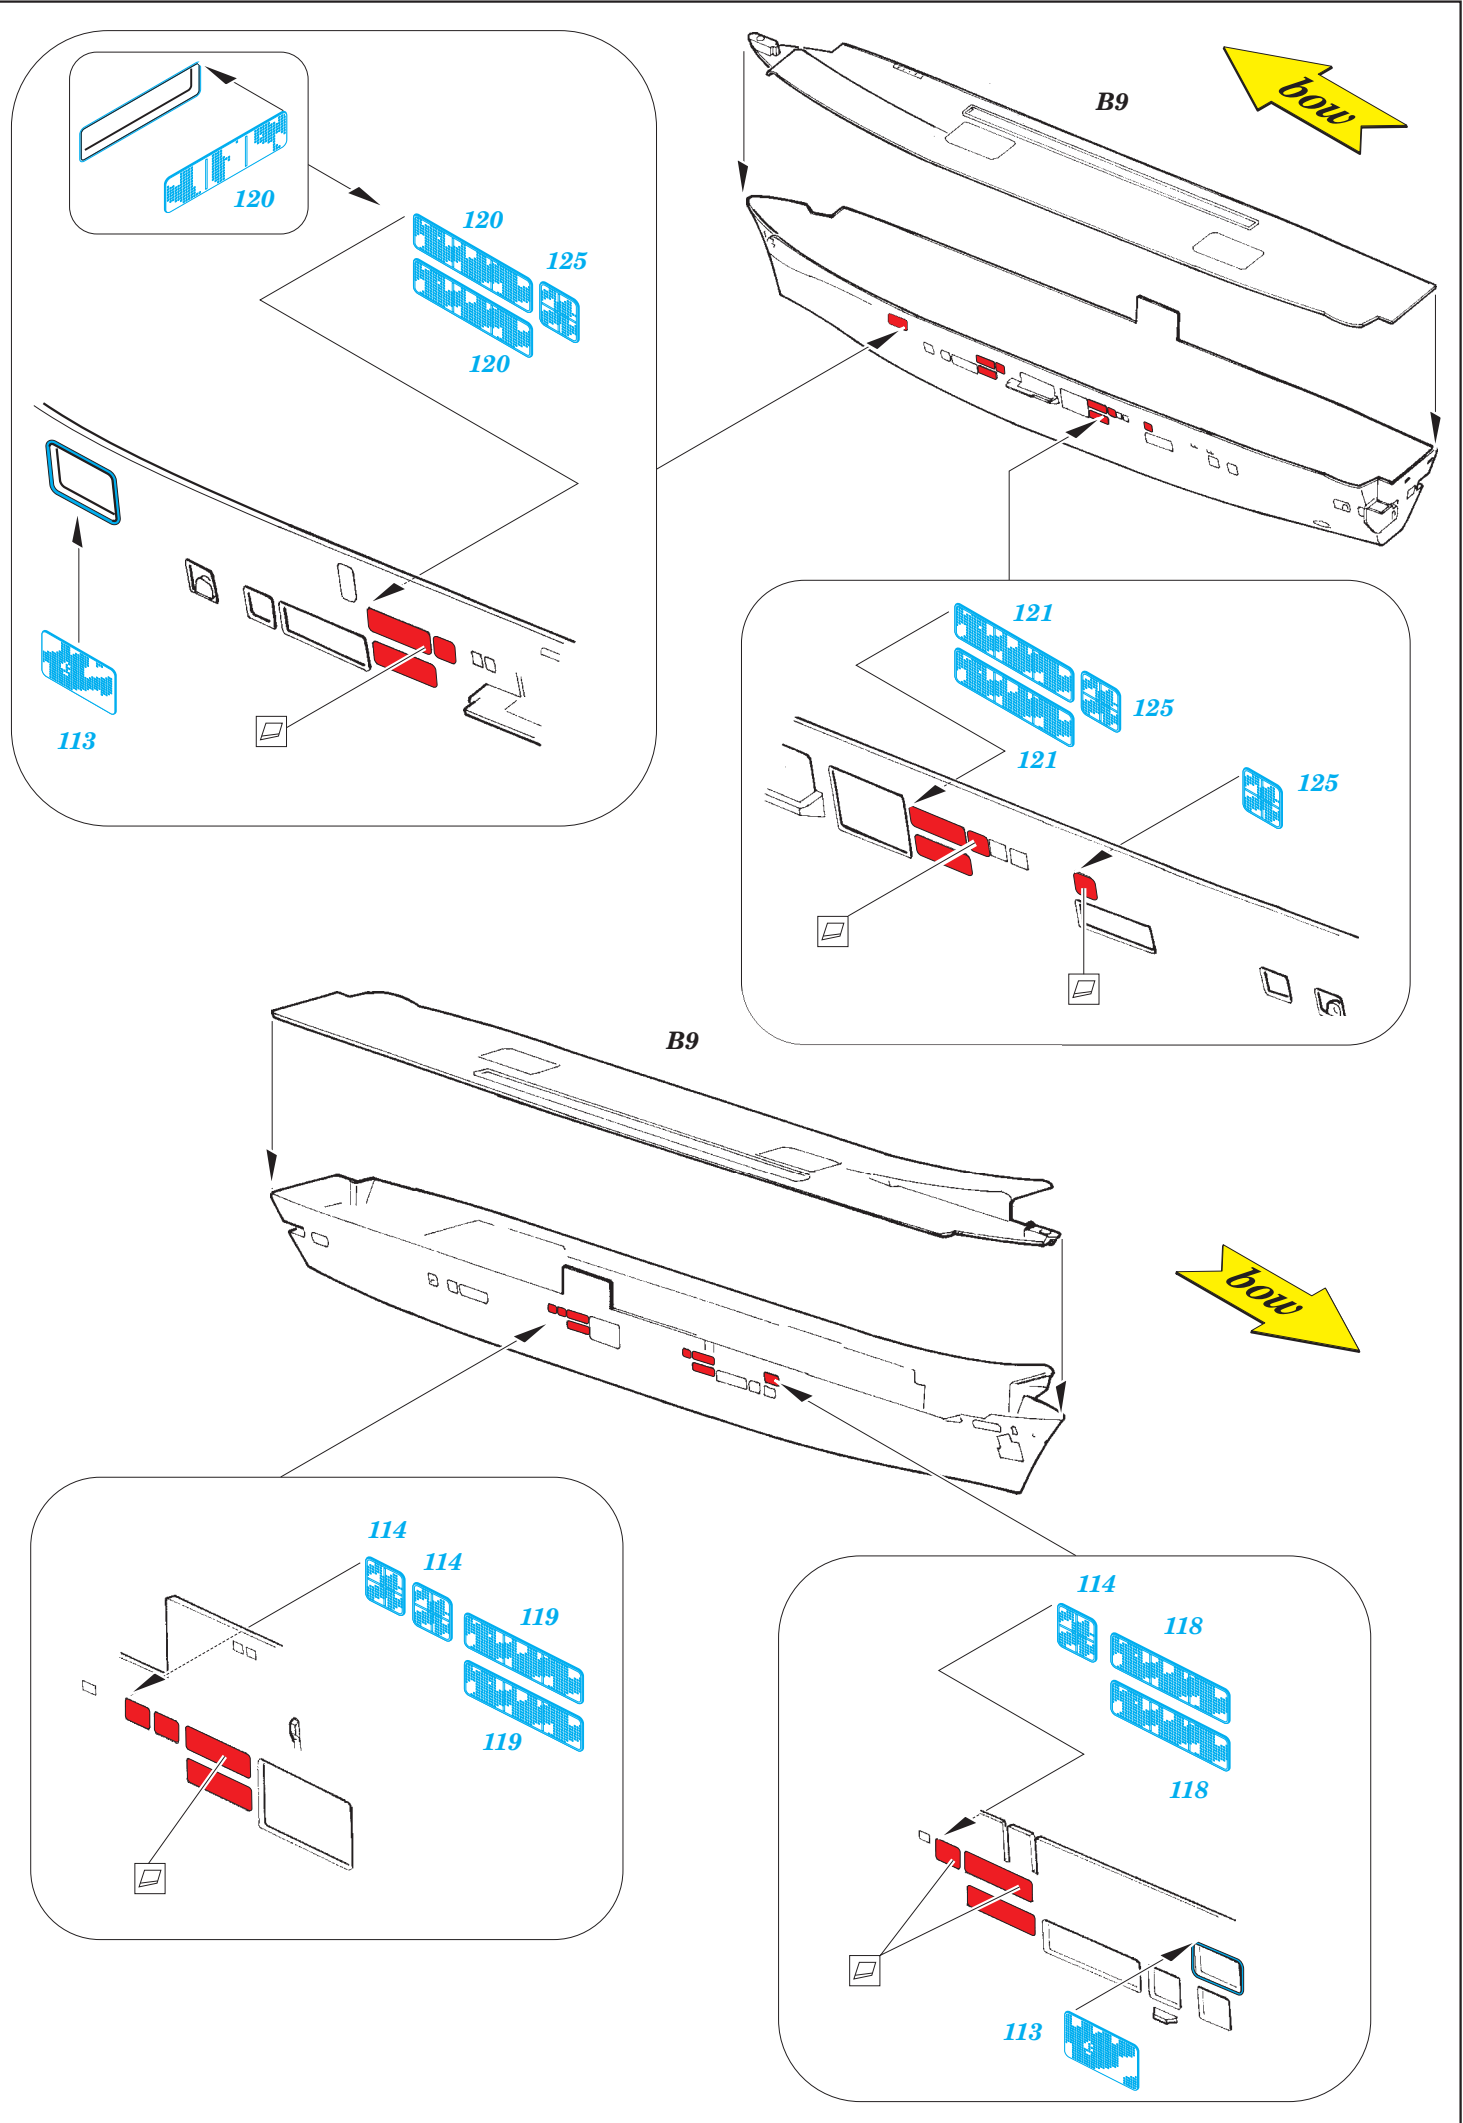

HMS Illustrious flight deck 1/350

eduard

detail set for 1/350 AIRFIX No. A14201 kit • sada detailů pro stavebnici 1/350 AIRFIX No. A14201

53 137

- ★ APPLY EXPRESS MASK AND PAINT BEFORE GLUING
POUŽIT EXPRESS MASK NABARVIT PŘED SLEPENÍM
- ☉ SYMMETRICAL ASSEMBLY
SYMETRICKÁ MONTÁŽ
- REMOVE
ODSTRANIT
- ▨ GRIND
OBROUSIT
- ⊘ DRILL HOLE
VRTAT OTVOR
- 1 COLORED ETCHED PARTS
LEPTANÉ BAREVNÉ DÍLY
- 1 ETCHED PARTS
LEPTANÉ NEBAREVNÉ DÍLY
- 1 ORIGINAL KIT PARTS
PŮVODNÍ DÍLY STAVEBNICE
- ↷ BEND
OHNOUT
- ? OPTION
VOLBA
- Ⓜ REPLACE
NAHRADIT

ORIGINAL KIT PARTS
PŮVODNÍ DÍLY STAVEBNICE

PHOTO-ETCHED PARTS
LEPTANÉ DÍLY

PARTS TO BE REMOVED
DÍLY K ODSTRANĚNÍ

FILL
TMELIT

Related products: 53 136 Illustrious superstructure 1/350