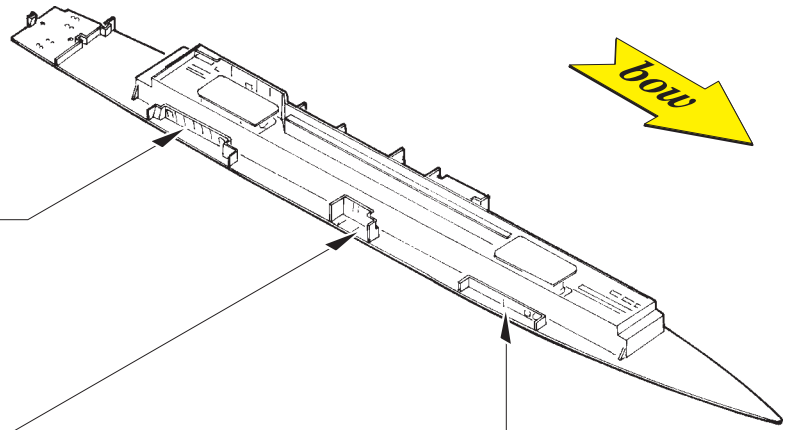

HMS Illustrious flight deck 1/350

eduard

detail set for 1/350 AIRFIX No. A14201 kit • sada detailů pro stavebnici 1/350 AIRFIX No. A14201

53 137

- ★ APPLY EXPRESS MASK AND PAINT BEFORE GLUING
POUŽIT EXPRESS MASK NABARVIT PŘED SLEPENÍM
- ☉ SYMMETRICAL ASSEMBLY
SYMETRICKÁ MONTÁŽ
- REMOVE
ODSTRANIT
- ▨ GRIND
OBROUSIT
- ⊘ DRILL HOLE
VRTAT OTVOR
- 1 COLORED ETCHED PARTS
LEPTANÉ BAREVNÉ DÍLY
- 1 ETCHED PARTS
LEPTANÉ NEBAREVNÉ DÍLY
- 1 ORIGINAL KIT PARTS
PŮVODNÍ DÍLY STAVEBNICE
- ↷ BEND
OHNOUT
- ? OPTION
VOLBA
- Ⓜ REPLACE
NAHRADIT

ORIGINAL KIT PARTS
PŮVODNÍ DÍLY STAVEBNICE

PHOTO-ETCHED PARTS
LEPTANÉ DÍLY

PARTS TO BE REMOVED
DÍLY K ODSTRANĚNÍ

FILL
TMELIT

Related products: 53 136 Illustrious superstructure 1/350