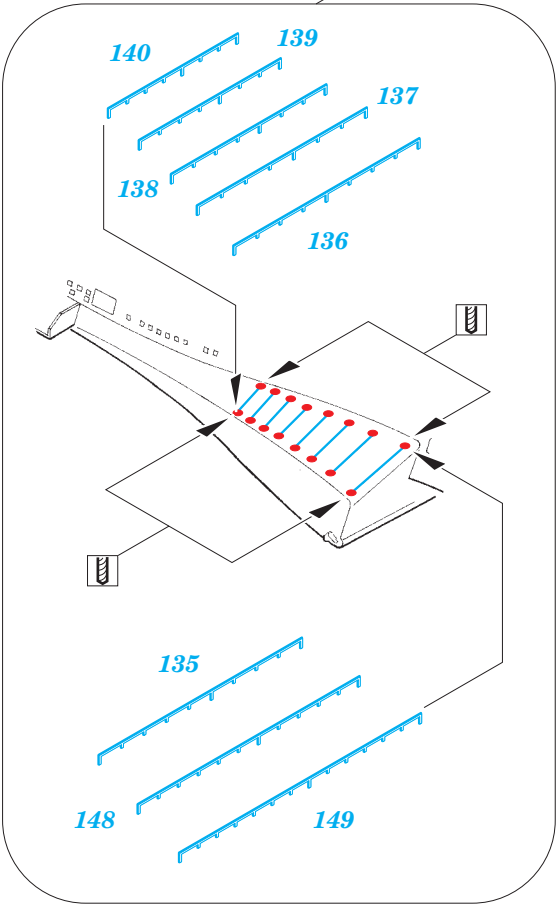

HMS Illustrious flight deck 1/350

eduard

detail set for 1/350 AIRFIX No. A14201 kit • sada detailů pro stavebnici 1/350 AIRFIX No. A14201

53 137

- ★ APPLY EXPRESS MASK AND PAINT BEFORE GLUING
POUŽIT EXPRESS MASK NABARVIT PŘED SLEPENÍM
- ☉ SYMMETRICAL ASSEMBLY
SYMETRICKÁ MONTÁŽ
- REMOVE
ODSTRANIT
- ▨ GRIND
OBROUSIT
- ⊘ DRILL HOLE
VRTAT OTVOR
- 1 COLORED ETCHED PARTS
LEPTANÉ BAREVNÉ DÍLY
- 1 ETCHED PARTS
LEPTANÉ NEBAREVNÉ DÍLY
- 1 ORIGINAL KIT PARTS
PŮVODNÍ DÍLY STAVEBNICE
- ↷ BEND
OHNOUT
- ? OPTION
VOLBA
- Ⓜ REPLACE
NAHRADIT

ORIGINAL KIT PARTS
PŮVODNÍ DÍLY STAVEBNICE

PHOTO-ETCHED PARTS
LEPTANÉ DÍLY

PARTS TO BE REMOVED
DÍLY K ODSTRANĚNÍ

FILL
TMELIT

Related products: 53 136 Illustrious superstructure 1/350