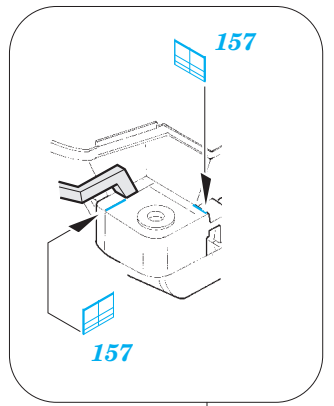

HMS Illustrious flight deck 1/350

eduard

detail set for 1/350 AIRFIX No. A14201 kit • sada detailů pro stavebnici 1/350 AIRFIX No. A14201

53 137

- ★ APPLY EXPRESS MASK AND PAINT BEFORE GLUING
POUŽIT EXPRESS MASK NABARVIT PŘED SLEPENÍM
- ☉ SYMMETRICAL ASSEMBLY
SYMETRICKÁ MONTÁŽ
- REMOVE
ODSTRANIT
- ▨ GRIND
OBROUSIT
- ⊘ DRILL HOLE
VRTAT OTVOR
- 1 COLORED ETCHED PARTS
LEPTANÉ BAREVNÉ DÍLY
- 1 ETCHED PARTS
LEPTANÉ NEBAREVNÉ DÍLY
- 1 ORIGINAL KIT PARTS
PŮVODNÍ DÍLY STAVEBNICE
- ↷ BEND
OHNOUT
- ? OPTION
VOLBA
- Ⓜ REPLACE
NAHRADIT

ORIGINAL KIT PARTS
PŮVODNÍ DÍLY STAVEBNICE

PHOTO-ETCHED PARTS
LEPTANÉ DÍLY

PARTS TO BE REMOVED
DÍLY K ODSTRANĚNÍ

FILL
TMELIT

Related products: 53 136 Illustrious superstructure 1/350