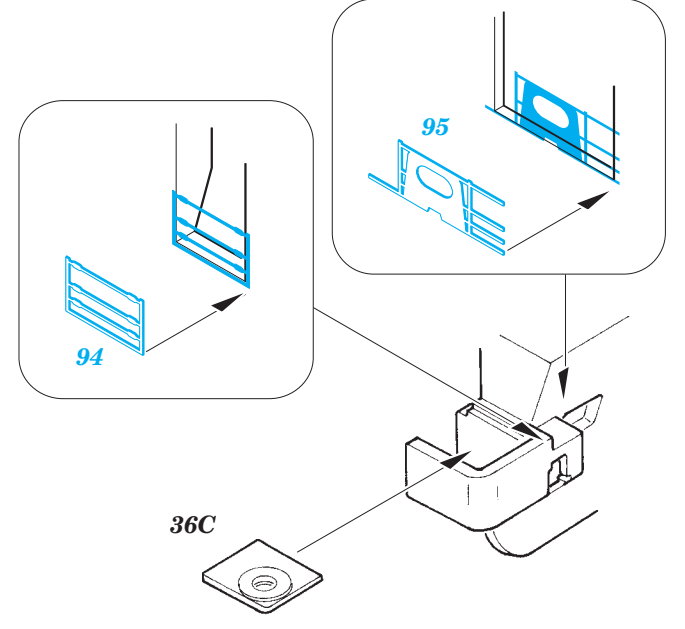

HMS Illustrious flight deck 1/350

eduard

detail set for 1/350 AIRFIX No. A14201 kit • sada detailů pro stavebnici 1/350 AIRFIX No. A14201

53 137

- ★ APPLY EXPRESS MASK AND PAINT BEFORE GLUING
POUŽIT EXPRESS MASK NABARVIT PŘED SLEPENÍM
- ☉ SYMMETRICAL ASSEMBLY
SYMETRICKÁ MONTÁŽ
- REMOVE
ODSTRANIT
- ▨ GRIND
OBROUSIT
- ⊘ DRILL HOLE
VRTAT OTVOR
- 1 COLORED ETCHED PARTS
LEPTANÉ BAREVNÉ DÍLY
- 1 ETCHED PARTS
LEPTANÉ NEBAREVNÉ DÍLY
- 1 ORIGINAL KIT PARTS
PŮVODNÍ DÍLY STAVEBNICE
- ↷ BEND
OHNOUT
- ? OPTION
VOLBA
- Ⓜ REPLACE
NAHRADIT

ORIGINAL KIT PARTS
PŮVODNÍ DÍLY STAVEBNICE

PHOTO-ETCHED PARTS
LEPTANÉ DÍLY

PARTS TO BE REMOVED
DÍLY K ODSTRANĚNÍ

FILL
TMELIT

Related products: 53 136 Illustrious superstructure 1/350