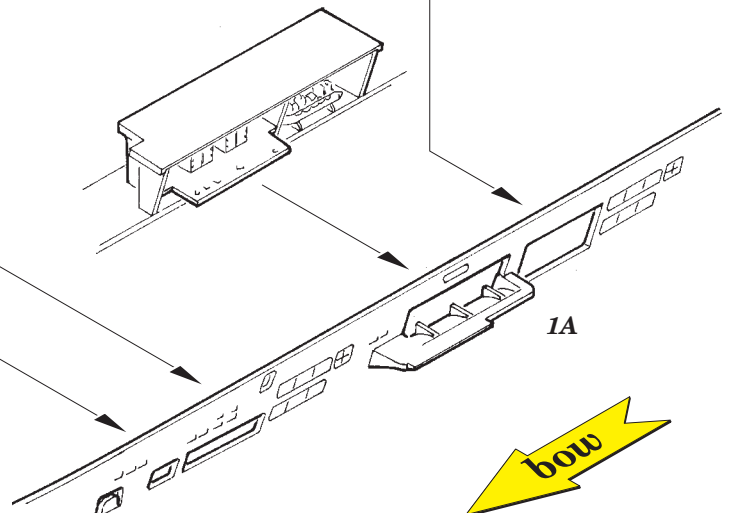

HMS Illustrious flight deck 1/350

eduard

detail set for 1/350 AIRFIX No. A14201 kit • sada detailů pro stavebnici 1/350 AIRFIX No. A14201

53 137

- ★ APPLY EXPRESS MASK AND PAINT BEFORE GLUING
POUŽIT EXPRESS MASK NABARVIT PŘED SLEPENÍM
- ☉ SYMMETRICAL ASSEMBLY
SYMETRICKÁ MONTÁŽ
- REMOVE
ODSTRANIT
- ▨ GRIND
OBROUSIT
- ⊘ DRILL HOLE
VRTAT OTVOR
- 1 COLORED ETCHED PARTS
LEPTANÉ BAREVNÉ DÍLY
- 1 ETCHED PARTS
LEPTANÉ NEBAREVNÉ DÍLY
- 1 ORIGINAL KIT PARTS
PŮVODNÍ DÍLY STAVEBNICE
- ↷ BEND
OHNOUT
- ? OPTION
VOLBA
- Ⓜ REPLACE
NAHRADIT

ORIGINAL KIT PARTS
PŮVODNÍ DÍLY STAVEBNICE

PHOTO-ETCHED PARTS
LEPTANÉ DÍLY

PARTS TO BE REMOVED
DÍLY K ODSTRANĚNÍ

FILL
TMELIT

Related products: 53 136 Illustrious superstructure 1/350