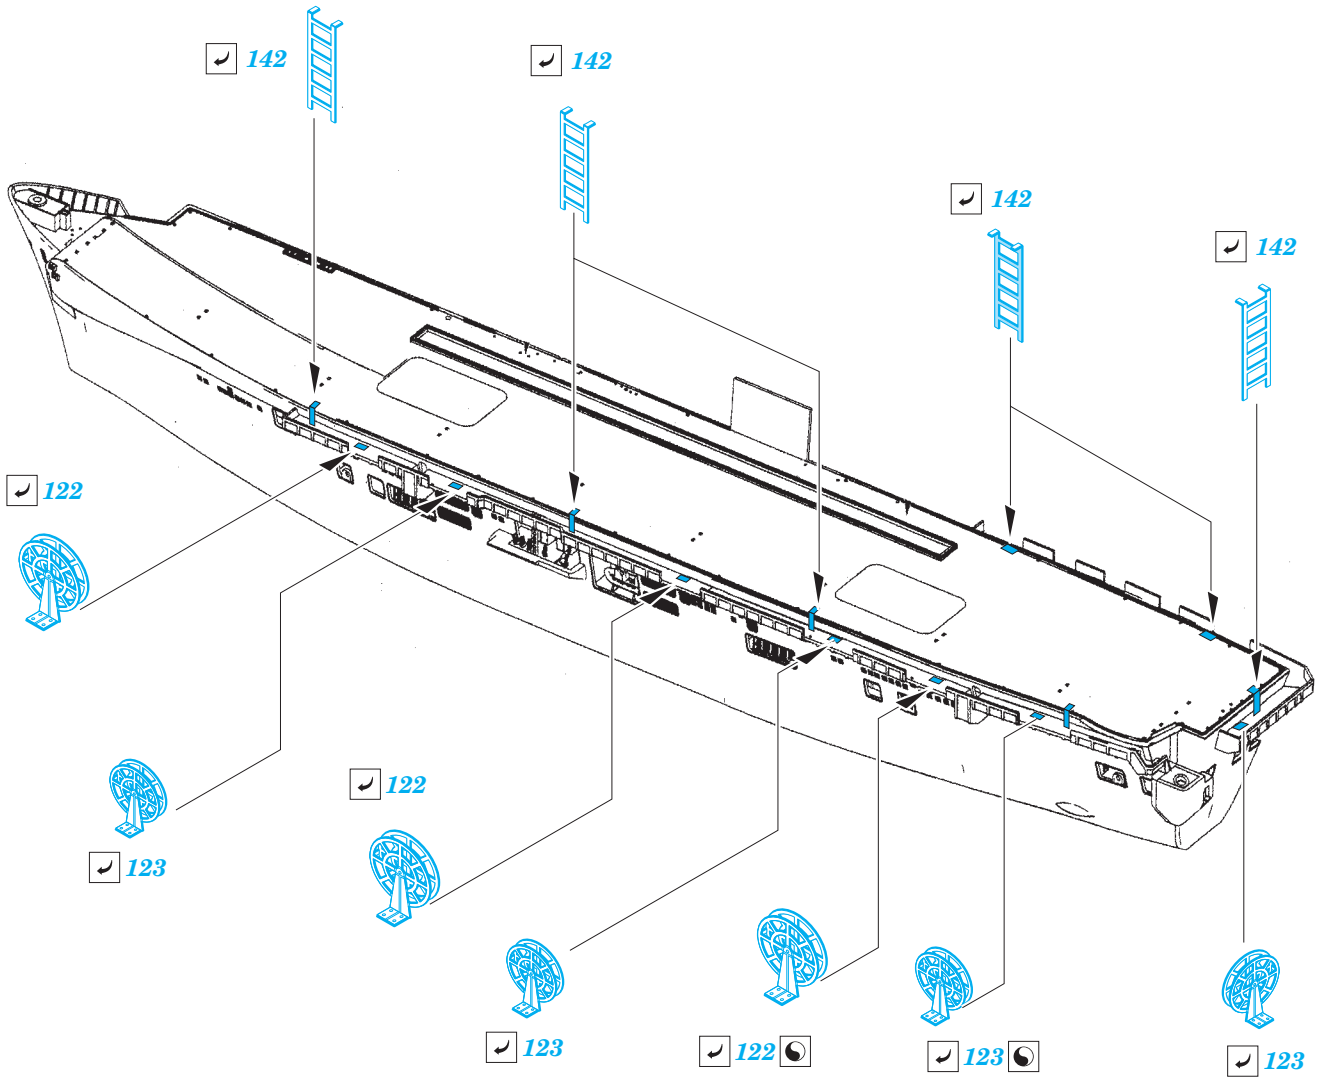

HMS Illustrious flight deck 1/350

eduard

detail set for 1/350 AIRFIX No. A14201 kit • sada detailů pro stavebnici 1/350 AIRFIX No. A14201

53 137

- ★ APPLY EXPRESS MASK AND PAINT BEFORE GLUING
POUŽIT EXPRESS MASK NABARVIT PŘED SLEPENÍM
- ☉ SYMMETRICAL ASSEMBLY
SYMETRICKÁ MONTÁŽ
- REMOVE
ODSTRANIT
- ▨ GRIND
OBROUSIT
- ⊘ DRILL HOLE
VRTAT OTVOR
- 1 COLORED ETCHED PARTS
LEPTANÉ BAREVNÉ DÍLY
- 1 ETCHED PARTS
LEPTANÉ NEBAREVNÉ DÍLY
- 1 ORIGINAL KIT PARTS
PŮVODNÍ DÍLY STAVEBNICE
- ↷ BEND
OHNOUT
- ? OPTION
VOLBA
- Ⓜ REPLACE
NAHRADIT

ORIGINAL KIT PARTS
PŮVODNÍ DÍLY STAVEBNICE

PHOTO-ETCHED PARTS
LEPTANÉ DÍLY

PARTS TO BE REMOVED
DÍLY K ODSTRANĚNÍ

FILL
TMELIT

Related products: 53 136 Illustrious superstructure 1/350