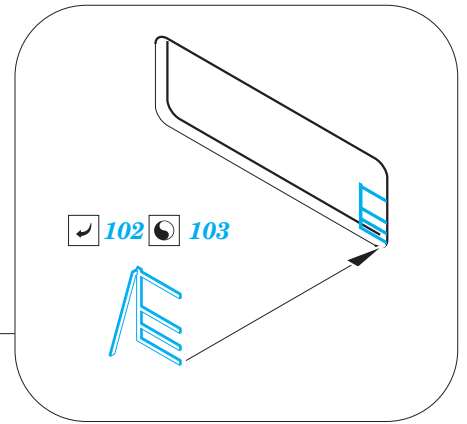

ORIGINAL KIT PARTS
PŮVODNÍ DÍLY STAVEBNICE

PHOTO-ETCHED PARTS
LEPTANÉ DÍLY

PARTS TO BE REMOVED
DÍLY K ODSTRANĚNÍ

FILL
TMELIT

Related products: 53 136 Illustrious superstructure 1/350