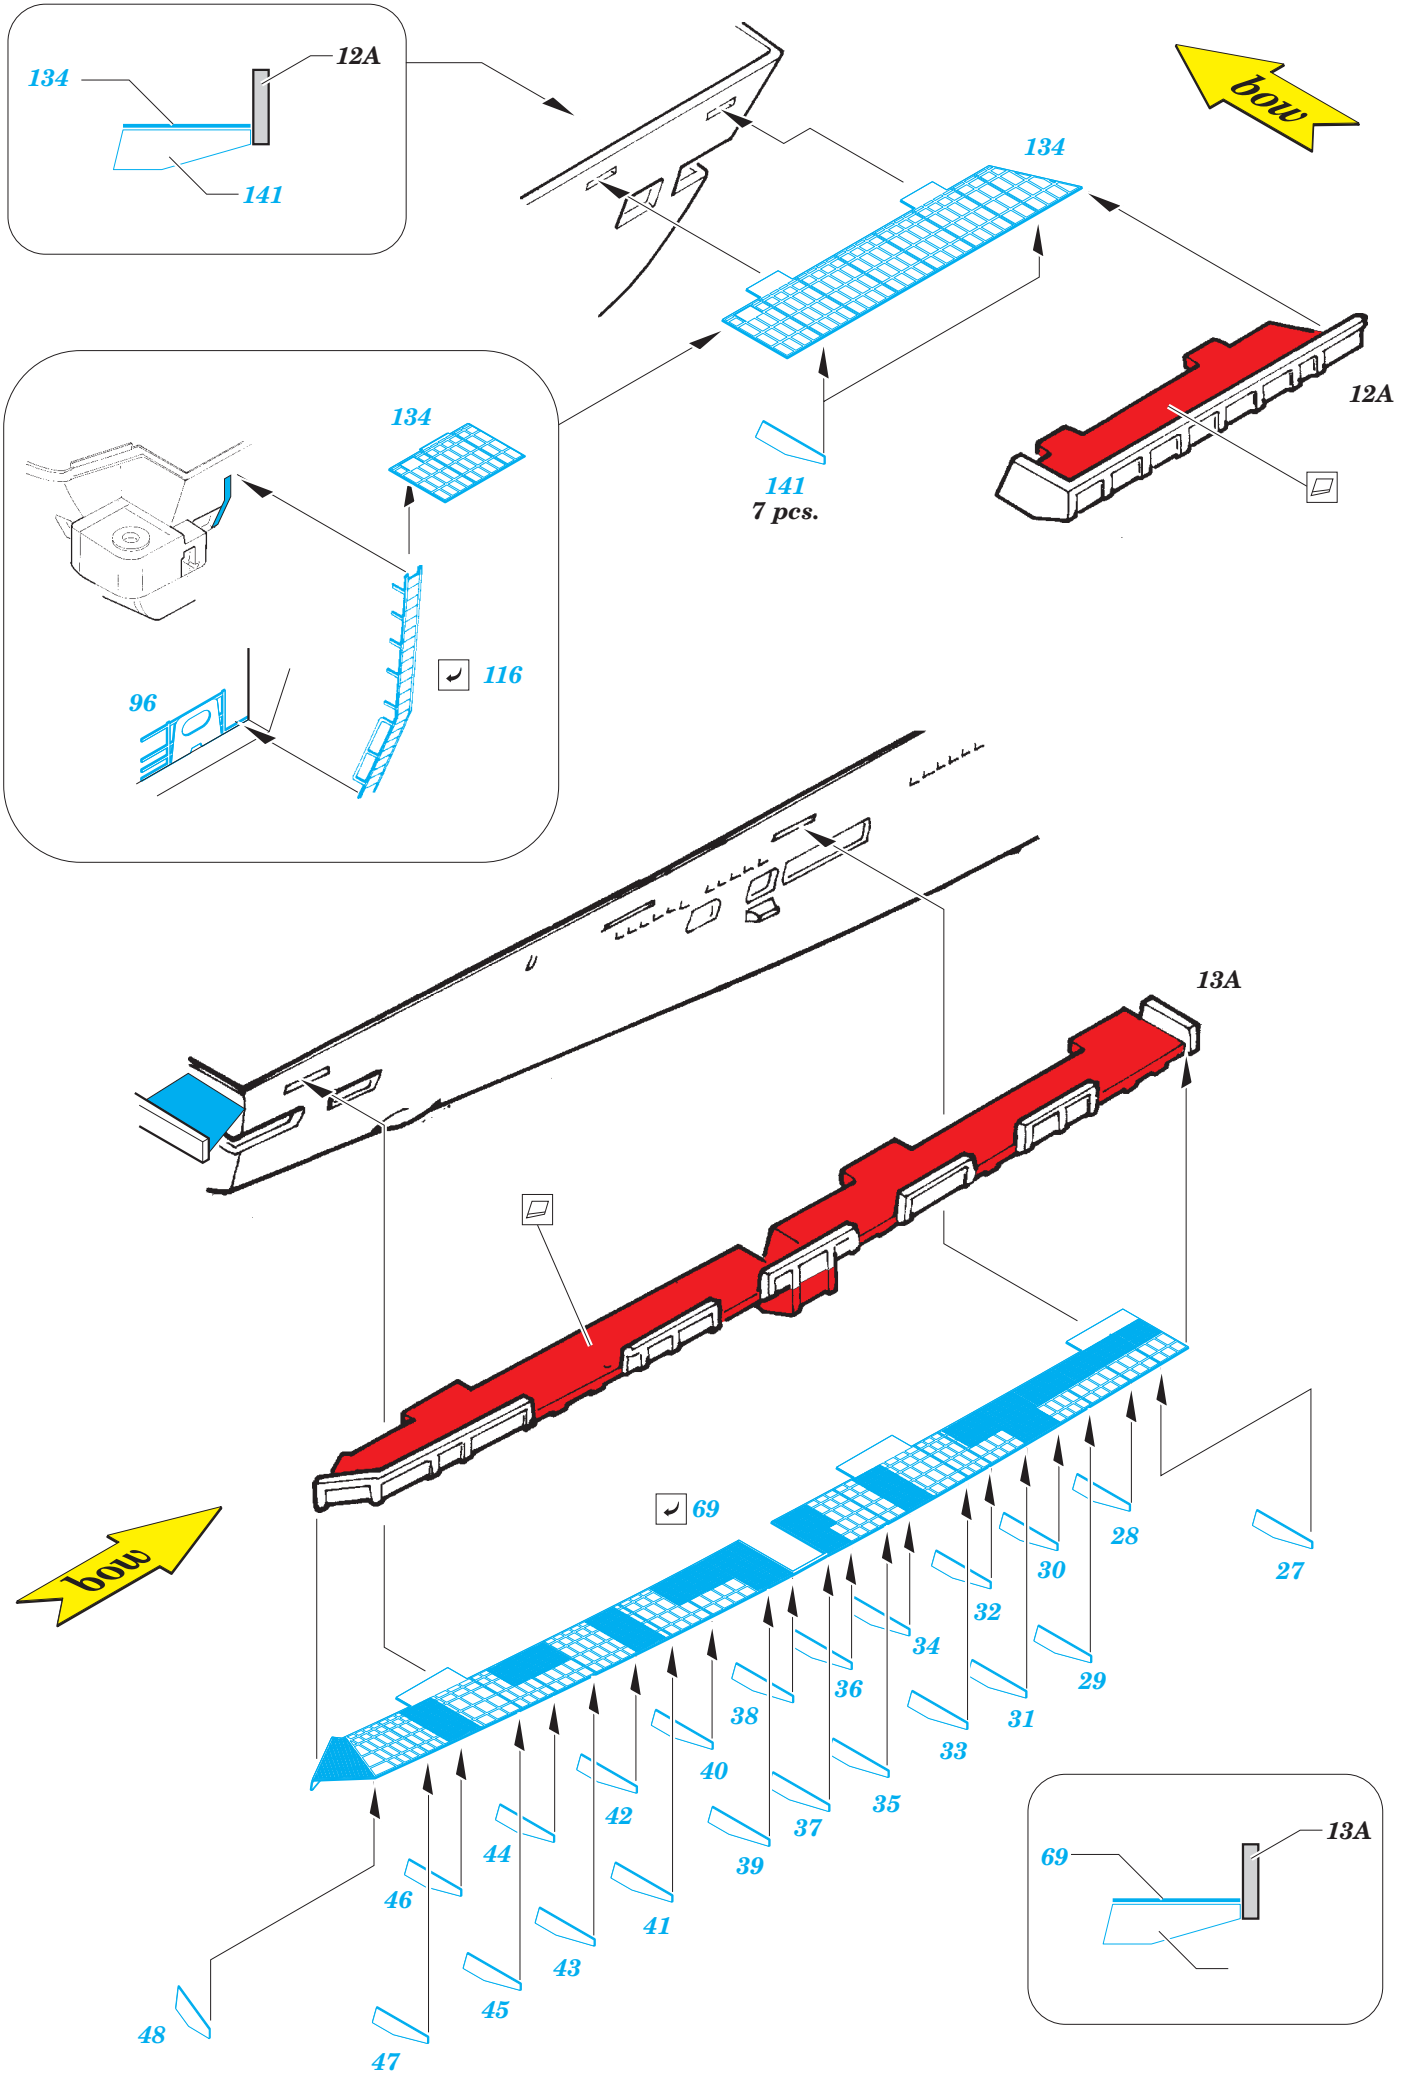

HMS Illustrious flight deck 1/350

eduard

detail set for 1/350 AIRFIX No. A14201 kit • sada detailů pro stavebnici 1/350 AIRFIX No. A14201

53 137

- ★ APPLY EXPRESS MASK AND PAINT BEFORE GLUING
POUŽIT EXPRESS MASK NABARVIT PŘED SLEPENÍM
- ☉ SYMMETRICAL ASSEMBLY
SYMETRICKÁ MONTÁŽ
- REMOVE
ODSTRANIT
- ▨ GRIND
OBROUSIT
- ⊘ DRILL HOLE
VRTAT OTVOR
- 1 COLORED ETCHED PARTS
LEPTANÉ BAREVNÉ DÍLY
- 1 ETCHED PARTS
LEPTANÉ NEBAREVNÉ DÍLY
- 1 ORIGINAL KIT PARTS
PŮVODNÍ DÍLY STAVEBNICE
- ↷ BEND
OHNOUT
- ? OPTION
VOLBA
- Ⓜ REPLACE
NAHRADIT

ORIGINAL KIT PARTS
PŮVODNÍ DÍLY STAVEBNICE

PHOTO-ETCHED PARTS
LEPTANÉ DÍLY

PARTS TO BE REMOVED
DÍLY K ODSTRANĚNÍ

FILL
TMELIT

Related products: 53 136 Illustrious superstructure 1/350