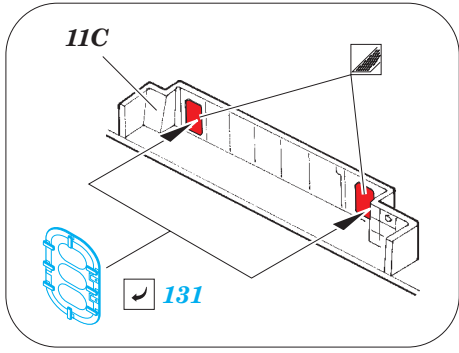

HMS Illustrious flight deck 1/350

eduard

detail set for 1/350 AIRFIX No. A14201 kit • sada detailů pro stavebnici 1/350 AIRFIX No. A14201

53 137

- ★ APPLY EXPRESS MASK AND PAINT BEFORE GLUING
POUŽIT EXPRESS MASK NABARVIT PŘED SLEPENÍM
- ☉ SYMMETRICAL ASSEMBLY
SYMETRICKÁ MONTÁŽ
- REMOVE
ODSTRANIT
- ▨ GRIND
OBROUSIT
- ⊘ DRILL HOLE
VRTAT OTVOR
- 1 COLORED ETCHED PARTS
LEPTANÉ BAREVNÉ DÍLY
- 1 ETCHED PARTS
LEPTANÉ NEBAREVNÉ DÍLY
- 1 ORIGINAL KIT PARTS
PŮVODNÍ DÍLY STAVEBNICE
- ↷ BEND
OHNOUT
- ? OPTION
VOLBA
- Ⓜ REPLACE
NAHRADIT

ORIGINAL KIT PARTS
PŮVODNÍ DÍLY STAVEBNICE

PHOTO-ETCHED PARTS
LEPTANÉ DÍLY

PARTS TO BE REMOVED
DÍLY K ODSTRANĚNÍ

FILL
TMELIT

Related products: 53 136 Illustrious superstructure 1/350