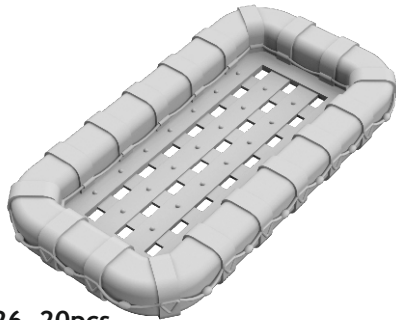

653 017 Balsa life raft

1/350 scale

R26 20pcs.

COLOURS

GSI Creos (GUNZE)		Mr. METAL COLOR	
AQUEOUS	Mr. COLOR		
		MC214	DARK IRON

653 017

Balsa life raft

1/350

eduard

eduard

www.eduard.com
9,95

435 21 Obrnice 170
Czech Republic

-  REMOVE
ODSTRANIT
-  BEND
OHNOUT
-  GRIND
OBROUSIT
-  OPTION
VOLBA
-  DRILL HOLE
VRTAT OTVOR
-  REPLACE
NAHRADIT
-  SYMMETRICAL ASSEMBLY
SYMETRICKÁ MONTÁŽ
-  SCRIBE THE PANEL AND HOLES
RYTÍ
-  REVERSE SIDE
OTOČIT