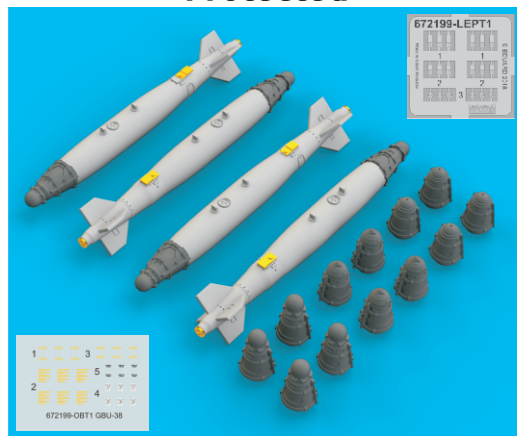

672 199 GBU-38 Non-Thermally Protected 1/72

BEST BRASS RESIN AROUND!