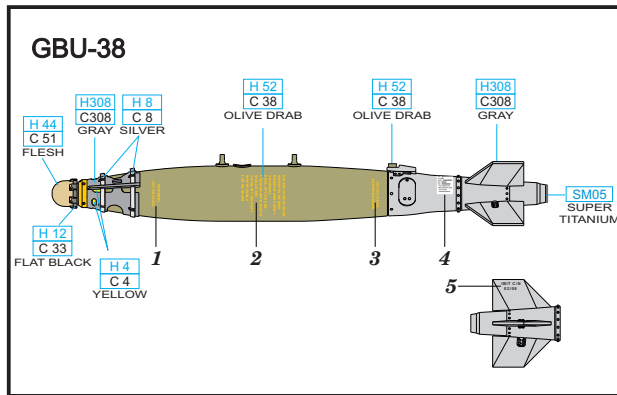

672 199 GBU-38 Non-Thermally Protected 1/72

BEST BRASS RESIN AROUND!