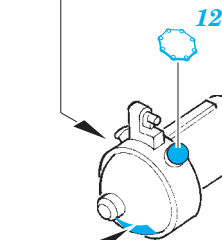

PBM-5/PBM-5A exterior

eduard

1/72 scale detail set for MINICRAFT kit • sada detailů pro model 1/72 MINICRAFT

72 576

- APPLY EXPRESS MASK AND PAINT BEFORE GLUING
POUŽIT EXPRESS MASK NABARVIT PŘED SLEPENÍM
- SYMMETRICAL ASSEMBLY
SYMETRICKÁ MONTÁŽ
- REMOVE
ODSTRANIT
- GRIND
OBROUSIT
- DRILL HOLE
VRTAT OTVOR
- BEND
OHNOUT
- OPTION
VOLBA
- REPLACE
NAHRADIT
- COLORED ETCHED PARTS
LEPTANÉ BAREVNÉ DÍLY
- ETCHED PARTS
LEPTANÉ NEBAREVNÉ DÍLY
- ORIGINAL KIT PARTS
PŮVODNÍ DÍLY STAVEBNICE

ORIGINAL KIT PARTS
PŮVODNÍ DÍLY STAVEBNICE

PHOTO-ETCHED PARTS
LEPTANÉ DÍLY

PARTS TO BE REMOVED
DÍLY K ODSTRANĚNÍ

FILL
TMELIT

E39
2pcs

E46
2pcs

use kit part E47 as front part
of the engines

65