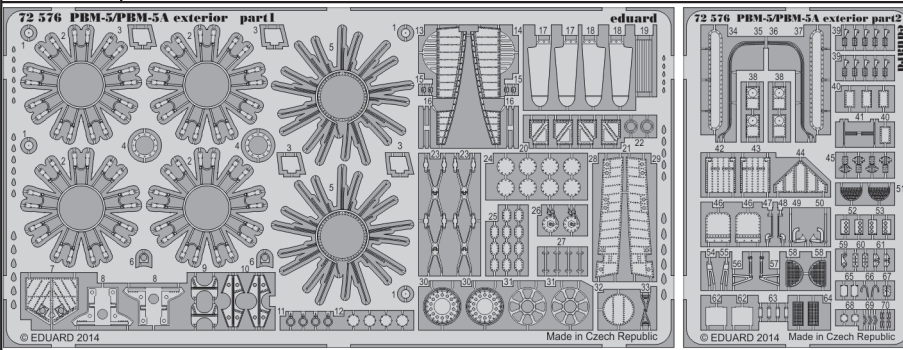

PBM-5/PBM-5A exterior

eduard

1/72 scale detail set for MINICRAFT kit • sada detailů pro model 1/72 MINICRAFT

72 576

- APPLY EXPRESS MASK AND PAINT BEFORE GLUING
POUŽIT EXPRESS MASK NABARVIT PŘED SLEPENÍM
- SYMMETRICAL ASSEMBLY
SYMETRICKÁ MONTÁŽ
- REMOVE
ODSTRANIT
- GRIND
OBROUSIT
- DRILL HOLE
VRTAT OTVOR
- BEND
OHNOUT
- OPTION
VOLBA
- REPLACE
NAHRADIT
- COLORED ETCHED PARTS
LEPTANÉ BAREVNÉ DÍLY
- ETCHED PARTS
LEPTANÉ NEBAREVNÉ DÍLY
- ORIGINAL KIT PARTS
PŮVODNÍ DÍLY STAVEBNICE

ORIGINAL KIT PARTS
PŮVODNÍ DÍLY STAVEBNICE

PHOTO-ETCHED PARTS
LEPTANÉ DÍLY

PARTS TO BE REMOVED
DÍLY K ODSTRANĚNÍ

FILL
TMELIT

E39
2pcs

E46
2pcs

use kit part E47 as front part
of the engines

65

5

E47
2pcs

2

5

2

2

2
detail

2pcs
E42