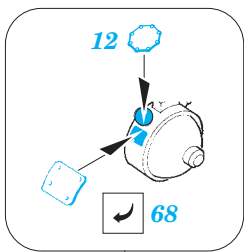

PBM-5/PBM-5A exterior

eduard

1/72 scale detail set for MINICRAFT kit • sada detailů pro model 1/72 MINICRAFT

72 576

- APPLY EXPRESS MASK AND PAINT BEFORE GLUING
POUŽIT EXPRESS MASK NABARVIT PŘED SLEPENÍM
- SYMMETRICAL ASSEMBLY
SYMETRICKÁ MONTÁŽ
- REMOVE
ODSTRANIT
- GRIND
OBROUSIT
- DRILL HOLE
VRTAT OTVOR
- BEND
OHNOUT
- OPTION
VOLBA
- REPLACE
NAHRADIT
- COLORED ETCHED PARTS
LEPTANÉ BAREVNÉ DÍLY
- ETCHED PARTS
LEPTANÉ NEBAREVNÉ DÍLY
- ORIGINAL KIT PARTS
PŮVODNÍ DÍLY STAVEBNICE

ORIGINAL KIT PARTS
PŮVODNÍ DÍLY STAVEBNICE

PHOTO-ETCHED PARTS
LEPTANÉ DÍLY

PARTS TO BE REMOVED
DÍLY K ODSTRANĚNÍ

FILL
TMELIT

E39
2pcs

E46
2pcs

use kit part E47 as front part
of the engines

65