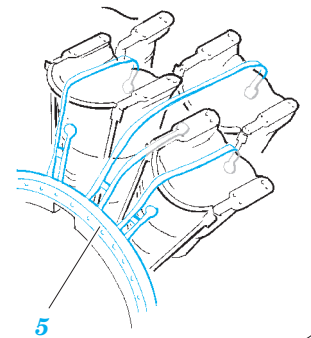

PBM-5/PBM-5A exterior

eduard

1/72 scale detail set for MINICRAFT kit • sada detailů pro model 1/72 MINICRAFT

72 576

- APPLY EXPRESS MASK AND PAINT BEFORE GLUING
POUŽIT EXPRESS MASK NABARVIT PŘED SLEPENÍM
- SYMMETRICAL ASSEMBLY
SYMETRICKÁ MONTÁŽ
- REMOVE
ODSTRANIT
- GRIND
OBROUSIT
- DRILL HOLE
VRTAT OTVOR
- BEND
OHNOUT
- OPTION
VOLBA
- REPLACE
NAHRADIT
- COLORED ETCHED PARTS
LEPTANÉ BAREVNÉ DÍLY
- ETCHED PARTS
LEPTANÉ NEBAREVNÉ DÍLY
- ORIGINAL KIT PARTS
PŮVODNÍ DÍLY STAVEBNICE

ORIGINAL KIT PARTS
PŮVODNÍ DÍLY STAVEBNICE

PHOTO-ETCHED PARTS
LEPTANÉ DÍLY

PARTS TO BE REMOVED
DÍLY K ODSTRANĚNÍ

FILL
TMELIT

E39
2pcs

E46
2pcs

use kit part E47 as front part
of the engines

65

5

E47
2pcs

2

5

2

2

2
detail

2pcs
E42