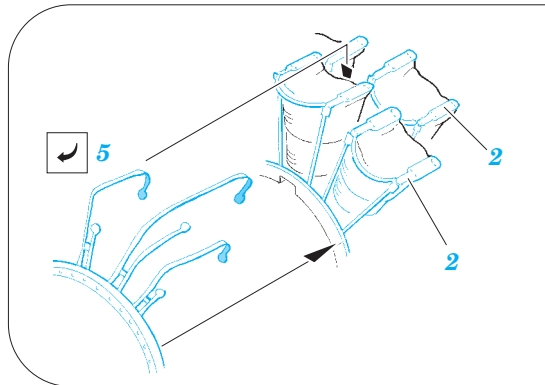

ORIGINAL KIT PARTS
PŮVODNÍ DÍLY STAVEBNICE

PHOTO-ETCHED PARTS
LEPTANÉ DÍLY

PARTS TO BE REMOVED
DÍLY K ODSTRANĚNÍ

FILL
TMELIT

E39
2pcs

E46
2pcs

use kit part E47 as front part
of the engines

65