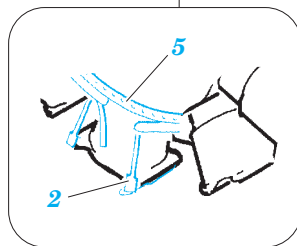

PBM-5/PBM-5A exterior

eduard

1/72 scale detail set for MINICRAFT kit • sada detailů pro model 1/72 MINICRAFT

72 576

- APPLY EXPRESS MASK AND PAINT BEFORE GLUING
  POUŽIT EXPRESS MASK NABARVIT PŘED SLEPENÍM
- SYMMETRICAL ASSEMBLY
  SYMETRICKÁ MONTÁŽ
- REMOVE
  ODSTRANIT
- GRIND
  OBROUSIT
- DRILL HOLE
  VRTAT OTVOR
- BEND
  OHNOUT
- OPTION
  VOLBA
- REPLACE
  NAHRADIT
- COLORED ETCHED PARTS
  LEPTANÉ BAREVNÉ DÍLY
- ETCHED PARTS
  LEPTANÉ NEBAREVNÉ DÍLY
- ORIGINAL KIT PARTS
  PŮVODNÍ DÍLY STAVEBNICE

ORIGINAL KIT PARTS
PŮVODNÍ DÍLY STAVEBNICE

PHOTO-ETCHED PARTS
LEPTANÉ DÍLY

PARTS TO BE REMOVED
DÍLY K ODSTRANĚNÍ

FILL
TMELIT

E39
2pcs

E46
2pcs

use kit part E47 as front part
of the engines

65

5

E47
2pcs

2

5

2

2

2
detail

2pcs
E42

64

51

E43

B41, B44

62

E40

58

B41, B44

63

E38