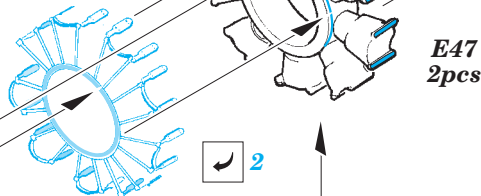

ORIGINAL KIT PARTS
PŮVODNÍ DÍLY STAVEBNICE

PHOTO-ETCHED PARTS
LEPTANÉ DÍLY

PARTS TO BE REMOVED
DÍLY K ODSTRANĚNÍ

FILL
TMELIT

E39
2pcs

E46
2pcs

use kit part E47 as front part
of the engines

65

5

E47
2pcs

2

5

2

2

2
detail

2pcs
E42