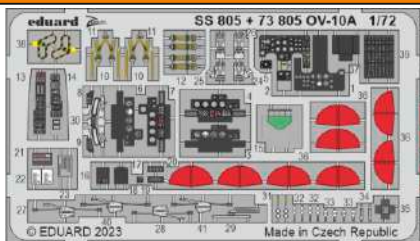

# OV-10A

eduard

73 805

1/72

detail set for ICM 1/72 kit • sada detailů pro stavebnici ICM 1/72

- APPLY EXPRESS MASK AND PAINT BEFORE GLUING  
POUŽIT EXPRESS MASK NABARVIT PŘED SLEPENÍM
  - SYMMETRICAL ASSEMBLY  
SYMETRICKÁ MONTÁŽ
  - REMOVE  
ODSTRANIT
  - GRIND  
OBROUSIT
  - DRILL HOLE  
VRTAT OTVOR
  - COLORED ETCHED PARTS  
LEPTANÉ BAREVNÉ DÍLY
  - ETCHED PARTS  
LEPTANÉ NEBAREVNÉ DÍLY
  - ORIGINAL KIT PARTS  
PŮVODNÍ DÍLY STAVEBNICE
- BEND  
OHNOUT
  - OPTION  
VOLBA
  - REPLACE  
NAHRADIT
  - REVERSE SIDE  
OTOČIT

ORIGINAL KIT PARTS PŮVODNÍ DÍLY STAVEBNICE	PHOTO-ETCHED PARTS LEPTANÉ DÍLY	PARTS TO BE REMOVED DÍLY K ODSTRANĚNÍ	FILL TMELIT
---	------------------------------------	--	----------------