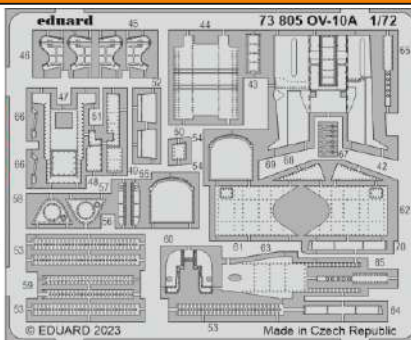

# OV-10A

eduard

73 805

1/72

detail set for ICM 1/72 kit • sada detailů pro stavebnici ICM 1/72

- APPLY EXPRESS MASK AND PAINT BEFORE GLUING  
POUŽIT EXPRESS MASK NABARVIT PŘED SLEPENÍM
  - SYMMETRICAL ASSEMBLY  
SYMETRICKÁ MONTÁŽ
  - REMOVE  
ODSTRANIT
  - GRIND  
OBROUSIT
  - DRILL HOLE  
VRTAT OTVOR
  - COLORED ETCHED PARTS  
LEPTANÉ BAREVNÉ DÍLY
  - ETCHED PARTS  
LEPTANÉ NEBAREVNÉ DÍLY
  - ORIGINAL KIT PARTS  
PŮVODNÍ DÍLY STAVEBNICE
- BEND  
OHNOUT
  - OPTION  
VOLBA
  - REPLACE  
NAHRADIT
  - REVERSE SIDE  
OTOČIT