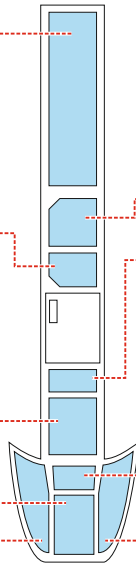

Me 410A-1

for kit **AIRFIX**

scale **1/72**

D16

J7

A10
A12

A11
A13

LIQUID MASK

J8

J10

J9

J1 ? J2