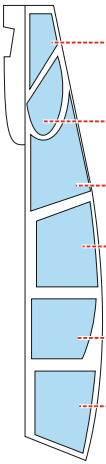

Me 410A-1

for kit **AIRFIX**

scale **1/72**

D16

J7

A10
A12

A11
A13

LIQUID MASK

J8

J10

J9

J1 ? J2