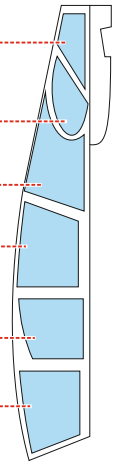

Me 410A-1

for kit **AIRFIX**

scale **1/72**

D16

J7

A10
A12

A11
A13

LIQUID MASK

J8

J10

J9

J1 ? J2