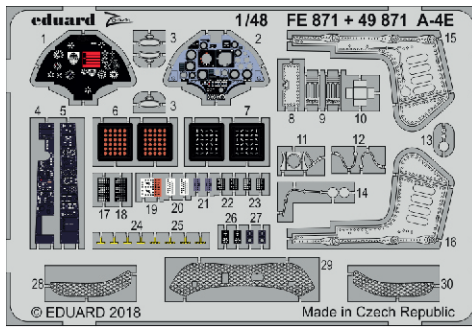

A-4E

eduard

FE 871

1/48

detail set for HOBBY BOSS 1/48 kit • sada detailů pro stavebnici HOBBY BOSS 1/48

film

- APPLY EXPRESS MASK AND PAINT BEFORE GLUING
POUŽIT EXPRESS MASK NABARVIT PŘED SLEPENÍM
- SYMMETRICAL ASSEMBLY
SYMETRICKÁ MONTÁŽ
- REMOVE
ODSTRANIT
- GRIND
OBROUSIT
- DRILL HOLE
VRTAT OTVOR
- BEND
OHNOUT
- OPTION
VOLBA
- REPLACE
NAHRADIT
- COLORED ETCHED PARTS
LEPTANÉ BAREVNÉ DÍLY
- ETCHED PARTS
LEPTANÉ NEBAREVNÉ DÍLY
- ORIGINAL KIT PARTS
PŮVODNÍ DÍLY STAVEBNICE

ORIGINAL KIT PARTS
PŮVODNÍ DÍLY STAVEBNICE

PHOTO-ETCHED PARTS
LEPTANÉ DÍLY

PARTS TO BE REMOVED
DÍLY K ODSTRANĚNÍ

FILL
TMELIT