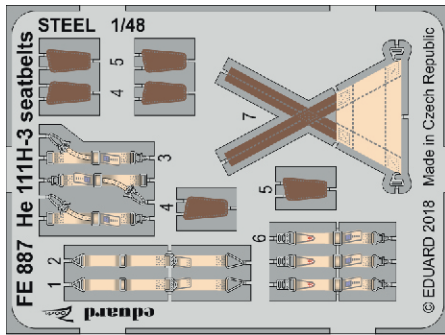

zoom He 111H-3 seatbelts **STEEL**

eduard

FE 887

1/48

detail set for ICM 1/48 kit • sada detailů pro stavebnici ICM 1/48

- APPLY EXPRESS MASK AND PAINT BEFORE GLUING
POUŽIT EXPRESS MASK NABARVIT PŘED SLEPENÍM
- SYMMETRICAL ASSEMBLY
SYMETRICKÁ MONTÁŽ
- REMOVE
ODSTRANIT
- GRIND
OBROUSIT
- DRILL HOLE
VRTÁT OTVOR
- BEND
OHNOUT
- OPTION
VOLBA
- REPLACE
NAHRADIT
- COLORED ETCHED PARTS
LEPTANÉ BAREVNÉ DÍLY
- ETCHED PARTS
LEPTANÉ NEBAREVNÉ DÍLY
- ORIGINAL KIT PARTS
PŮVODNÍ DÍLY STAVEBNICE

ORIGINAL KIT PARTS
PŮVODNÍ DÍLY STAVEBNICE

PHOTO-ETCHED PARTS
LEPTANÉ DÍLY

PARTS TO BE REMOVED
DÍLY K ODSTRANĚNÍ

FILL
TMELIT