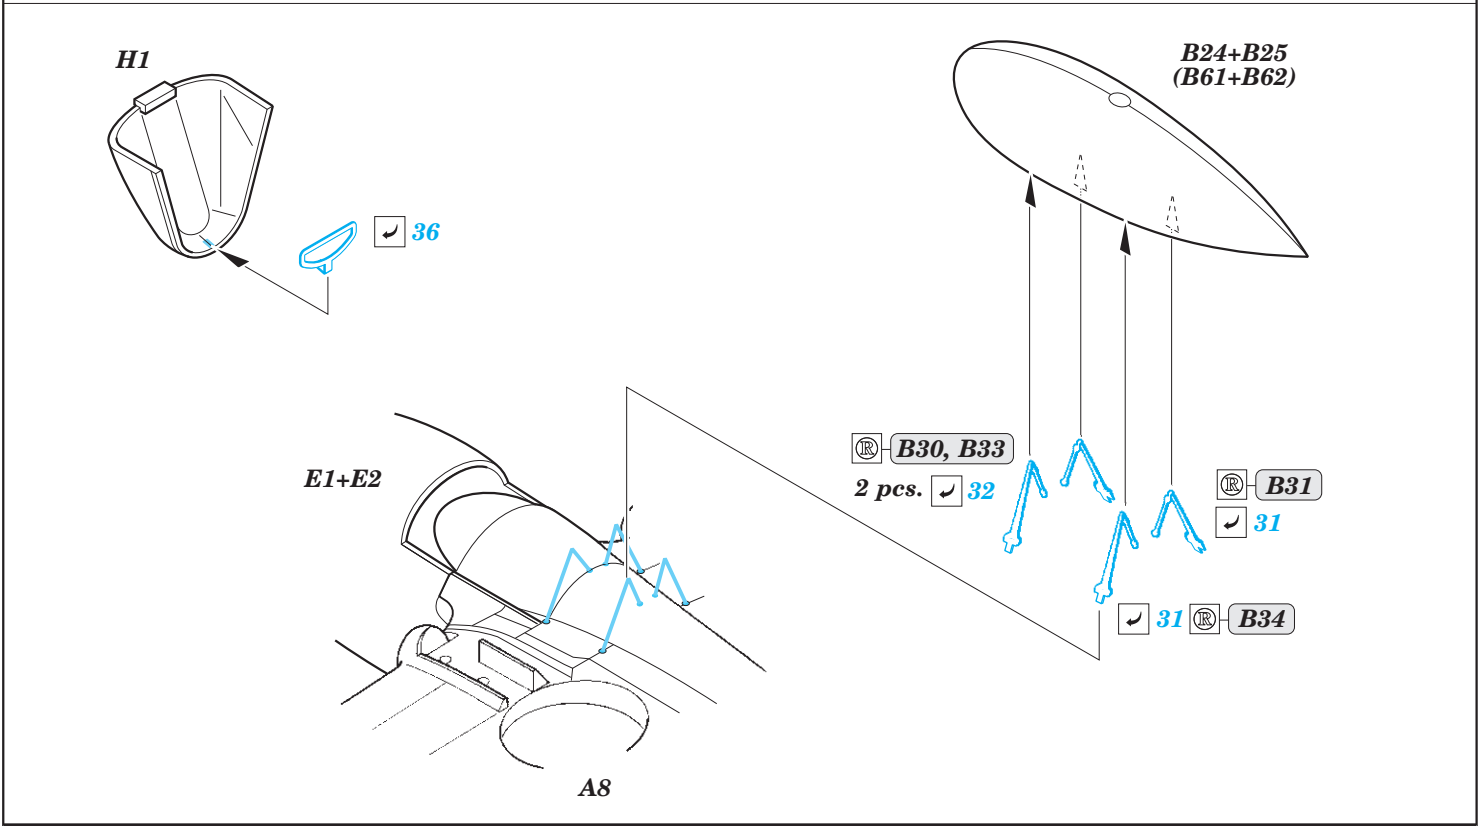

ORIGINAL KIT PARTS
PŮVODNÍ DÍLY STAVEBNICE

PHOTO-ETCHED PARTS
LEPTANÉ DÍLY

PARTS TO BE REMOVED
DÍLY K ODSTRANĚNÍ

FILL
TMELIT

Related products: 72 660 Kittyhawk Mk.Ia landing flaps 1/72