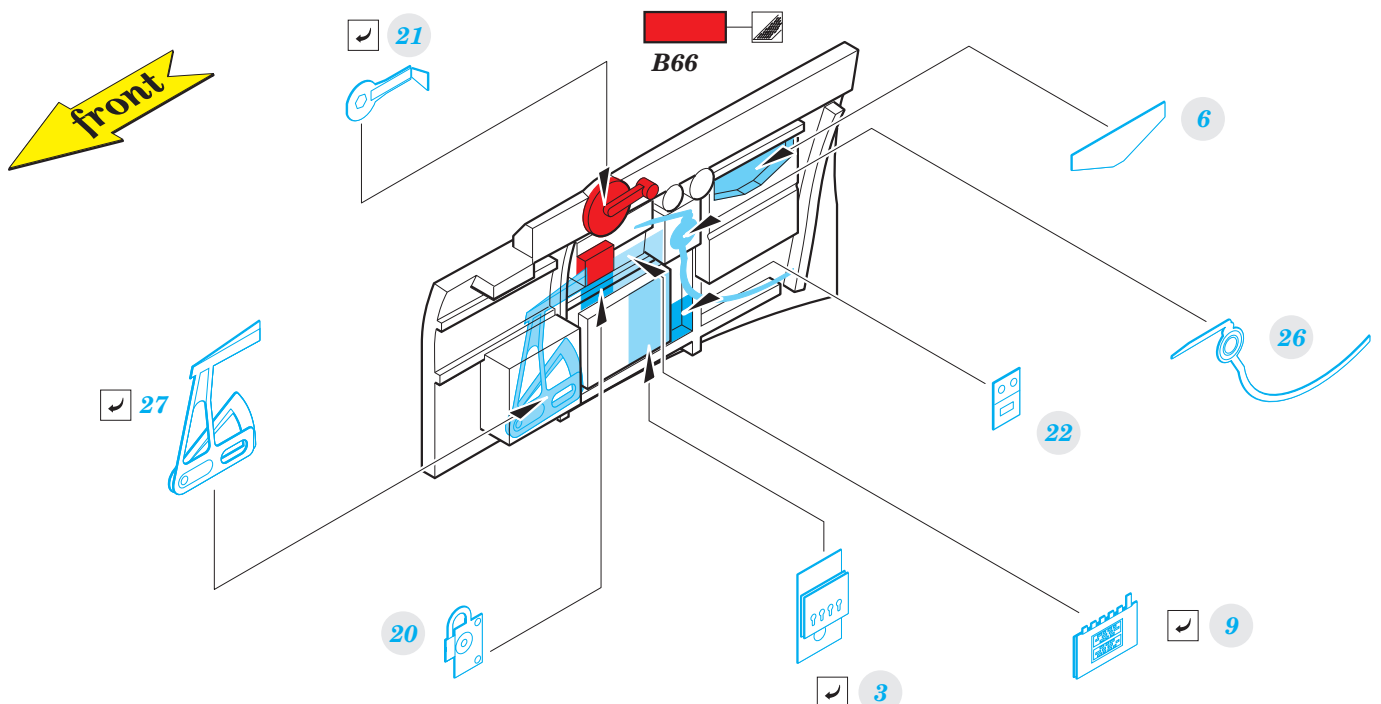

Kittyhawk Mk.Ia

eduard

SS 621

1/72

detail set for SPECIAL HOBBY 1/72 kit • sada detailů pro stavebnici SPECIAL HOBBY 1/72

- APPLY EXPRESS MASK AND PAINT BEFORE GLUING
POUŽIT EXPRESS MASK NABARVIT PŘED SLEPENÍM
 - SYMMETRICAL ASSEMBLY
SYMETRICKÁ MONTÁŽ
 - REMOVE
ODSTRANIT
 - GRIND
OBROUSIT
 - DRILL HOLE
VRTAT OTVOR
 - COLORED ETCHED PARTS
LEPTANÉ BAREVNÉ DÍLY
 - ETCHED PARTS
LEPTANÉ NEBAREVNÉ DÍLY
 - ORIGINAL KIT PARTS
PŮVODNÍ DÍLY STAVEBNICE
- BEND
OHNOUT
 - OPTION
VOLBA
 - REPLACE
NAHRADIT

ORIGINAL KIT PARTS
PŮVODNÍ DÍLY STAVEBNICE

PHOTO-ETCHED PARTS
LEPTANÉ DÍLY

PARTS TO BE REMOVED
DÍLY K ODSTRANĚNÍ

FILL
TMELIT

Related products: 72 660 Kittyhawk Mk.Ia landing flaps 1/72