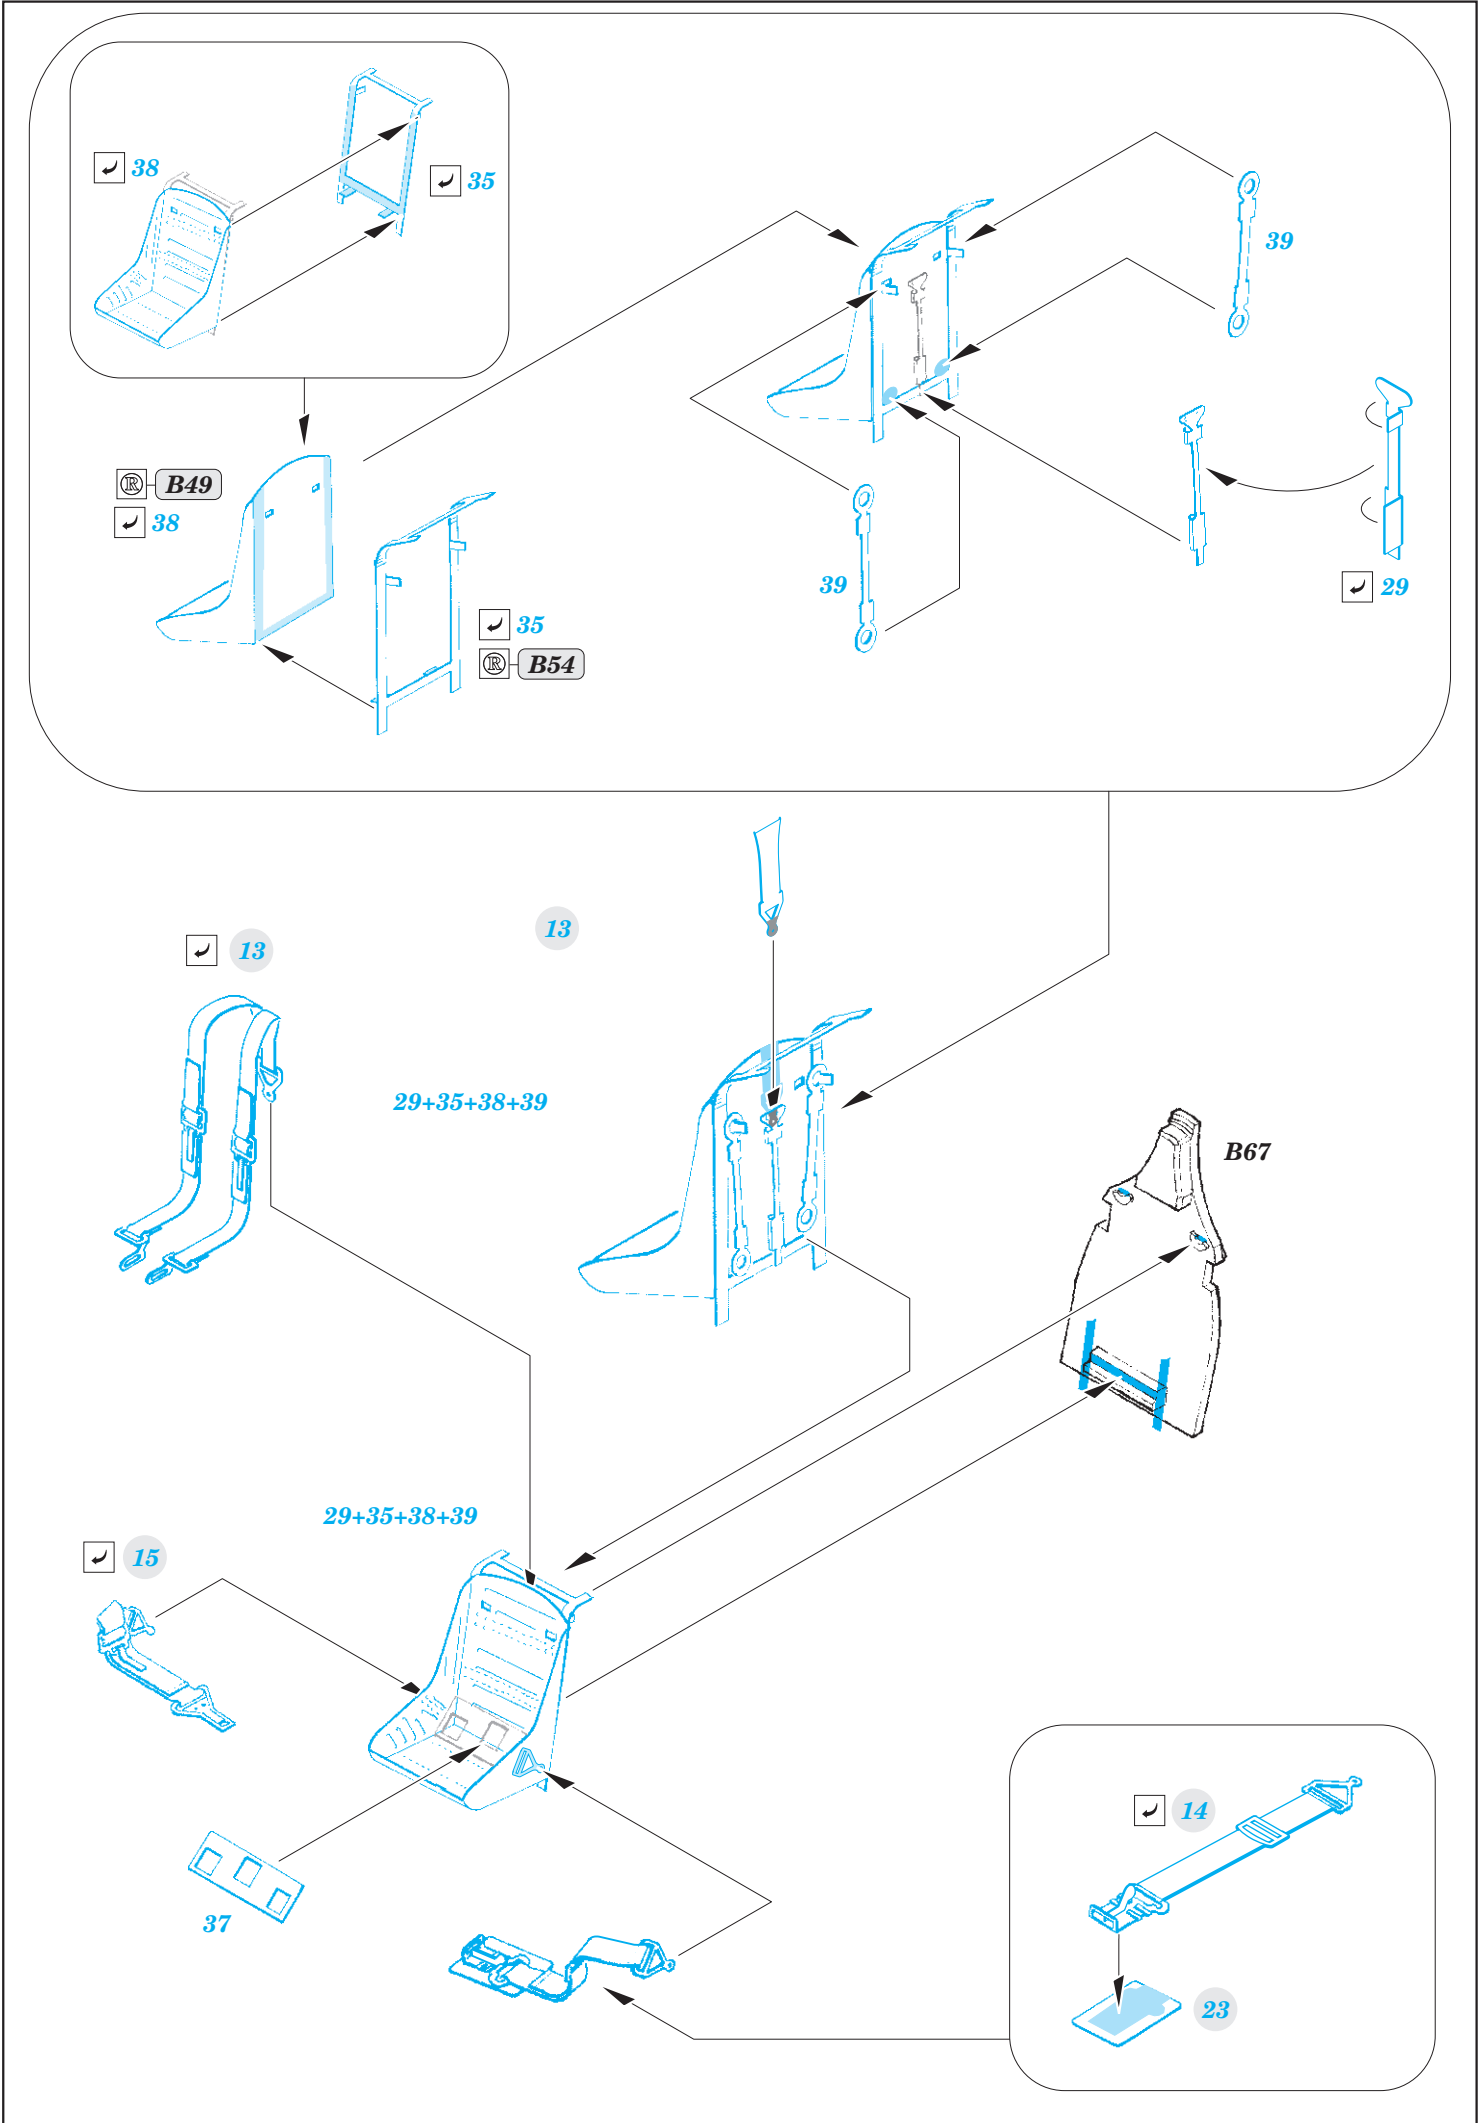

Kittyhawk Mk.Ia

eduard

SS 621

1/72

detail set for SPECIAL HOBBY 1/72 kit • sada detailů pro stavebnici SPECIAL HOBBY 1/72

- APPLY EXPRESS MASK AND PAINT BEFORE GLUING
POUŽIT EXPRESS MASK NABARVIT PŘED SLEPENÍM
 - SYMMETRICAL ASSEMBLY
SYMETRICKÁ MONTÁŽ
 - REMOVE
ODSTRANIT
 - GRIND
OBROUSIT
 - DRILL HOLE
VRTAT OTVOR
 - COLORED ETCHED PARTS
LEPTANÉ BAREVNÉ DÍLY
 - ETCHED PARTS
LEPTANÉ NEBAREVNÉ DÍLY
 - ORIGINAL KIT PARTS
PŮVODNÍ DÍLY STAVEBNICE
- BEND
OHNOUT
 - OPTION
VOLBA
 - REPLACE
NAHRADIT

ORIGINAL KIT PARTS
PŮVODNÍ DÍLY STAVEBNICE

PHOTO-ETCHED PARTS
LEPTANÉ DÍLY

PARTS TO BE REMOVED
DÍLY K ODSTRANĚNÍ

FILL
TMELIT

Related products: 72 660 Kittyhawk Mk.Ia landing flaps 1/72