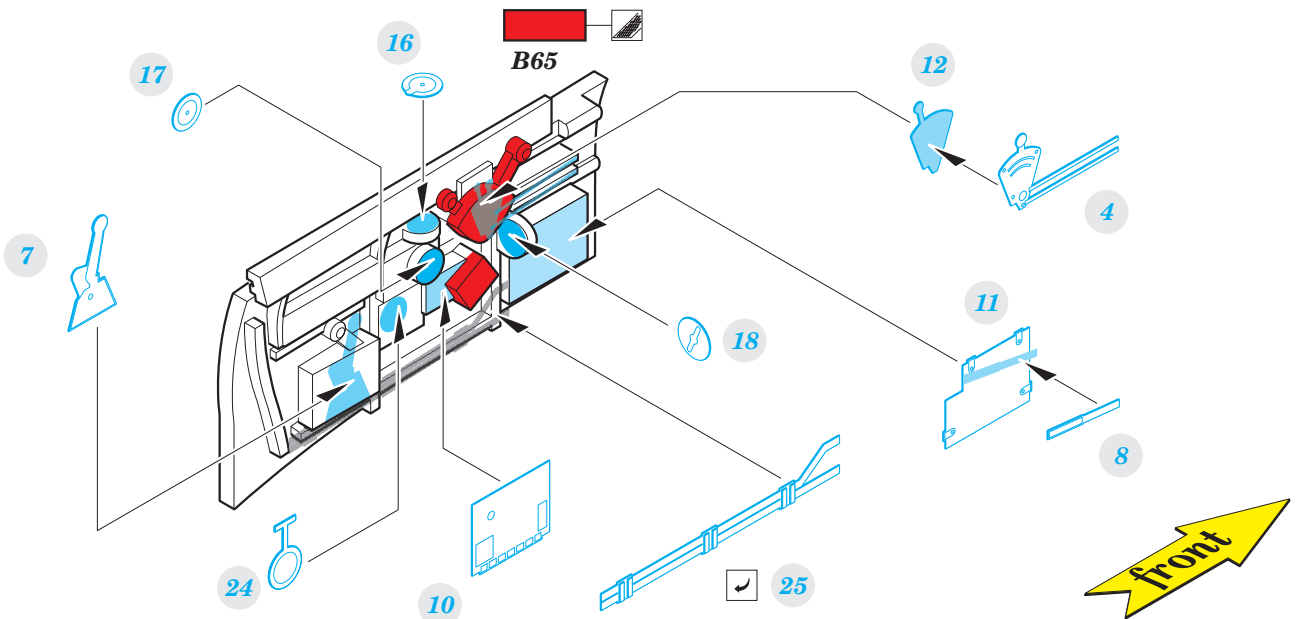

Kittyhawk Mk.Ia

eduard

SS 621

1/72

detail set for SPECIAL HOBBY 1/72 kit • sada detailů pro stavebnici SPECIAL HOBBY 1/72

- APPLY EXPRESS MASK AND PAINT BEFORE GLUING
POUŽIT EXPRESS MASK NABARVIT PŘED SLEPENÍM
 - SYMMETRICAL ASSEMBLY
SYMETRICKÁ MONTÁŽ
 - REMOVE
ODSTRANIT
 - GRIND
OBROUSIT
 - DRILL HOLE
VRTAT OTVOR
 - COLORED ETCHED PARTS
LEPTANÉ BAREVNÉ DÍLY
 - ETCHED PARTS
LEPTANÉ NEBAREVNÉ DÍLY
 - ORIGINAL KIT PARTS
PŮVODNÍ DÍLY STAVEBNICE
- BEND
OHNOUT
 - OPTION
VOLBA
 - REPLACE
NAHRADIT

ORIGINAL KIT PARTS
PŮVODNÍ DÍLY STAVEBNICE

PHOTO-ETCHED PARTS
LEPTANÉ DÍLY

PARTS TO BE REMOVED
DÍLY K ODSTRANĚNÍ

FILL
TMELIT

Related products: 72 660 Kittyhawk Mk.Ia landing flaps 1/72