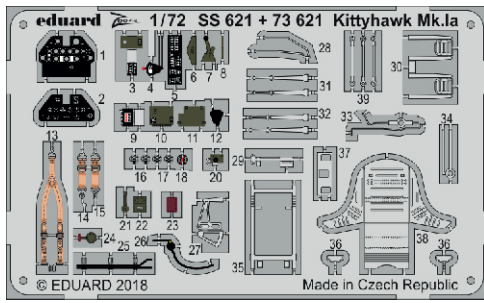

Kittyhawk Mk.Ia

eduard

SS 621

1/72

detail set for SPECIAL HOBBY 1/72 kit • sada detailů pro stavebnici SPECIAL HOBBY 1/72

- APPLY EXPRESS MASK AND PAINT BEFORE GLUING
POUŽIT EXPRESS MASK NABARVIT PŘED SLEPENÍM
 - SYMMETRICAL ASSEMBLY
SYMETRICKÁ MONTÁŽ
 - REMOVE
ODSTRANIT
 - GRIND
OBROUSIT
 - DRILL HOLE
VRTAT OTVOR
 - COLORED ETCHED PARTS
LEPTANÉ BAREVNÉ DÍLY
 - ETCHED PARTS
LEPTANÉ NEBAREVNÉ DÍLY
 - ORIGINAL KIT PARTS
PŮVODNÍ DÍLY STAVEBNICE
- BEND
OHNOUT
 - OPTION
VOLBA
 - REPLACE
NAHRADIT

ORIGINAL KIT PARTS
PŮVODNÍ DÍLY STAVEBNICE

PHOTO-ETCHED PARTS
LEPTANÉ DÍLY

PARTS TO BE REMOVED
DÍLY K ODSTRANĚNÍ

FILL
TMELIT

Related products: 72 660 Kittyhawk Mk.Ia landing flaps 1/72