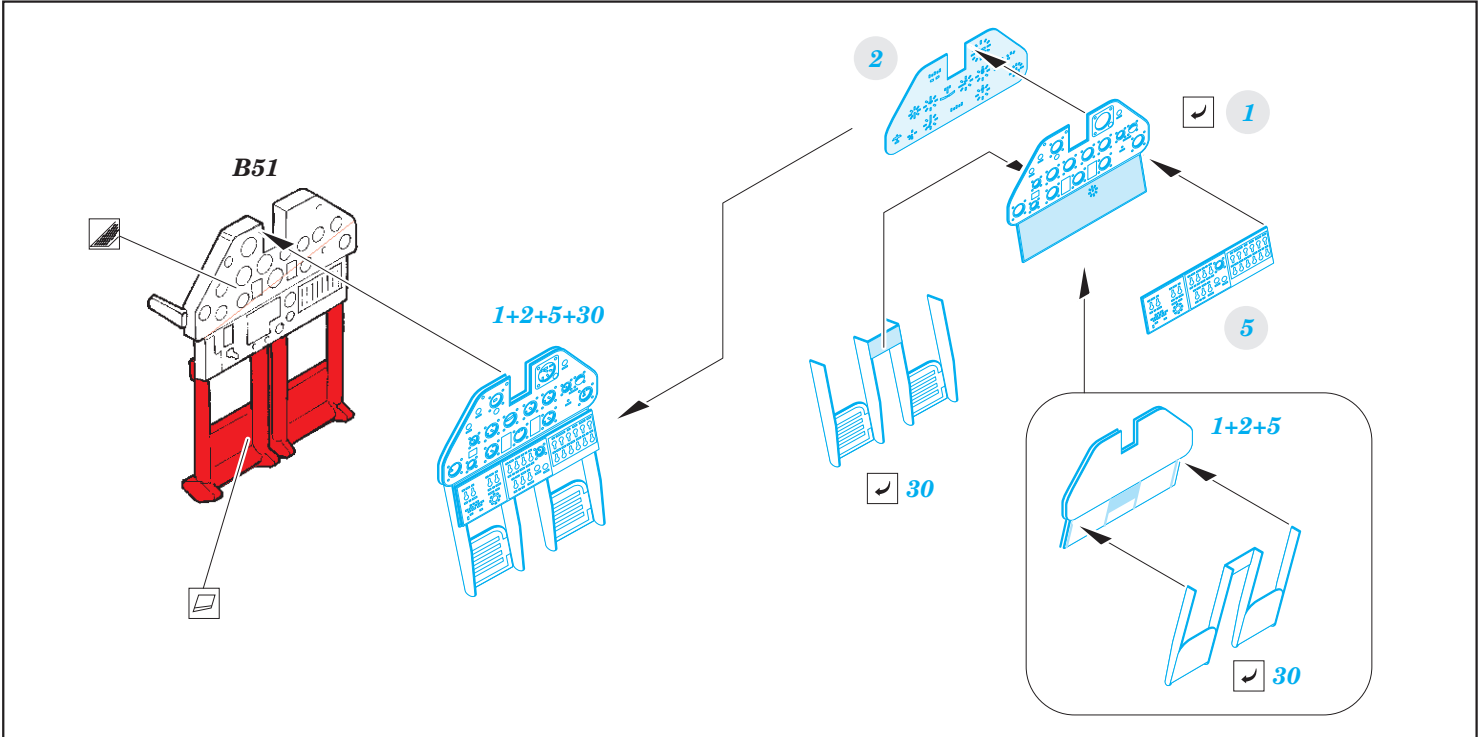

ORIGINAL KIT PARTS
PŮVODNÍ DÍLY STAVEBNICE

PHOTO-ETCHED PARTS
LEPTANÉ DÍLY

PARTS TO BE REMOVED
DÍLY K ODSTRANĚNÍ

FILL
TMELIT

Related products: 72 660 Kittyhawk Mk.Ia landing flaps 1/72