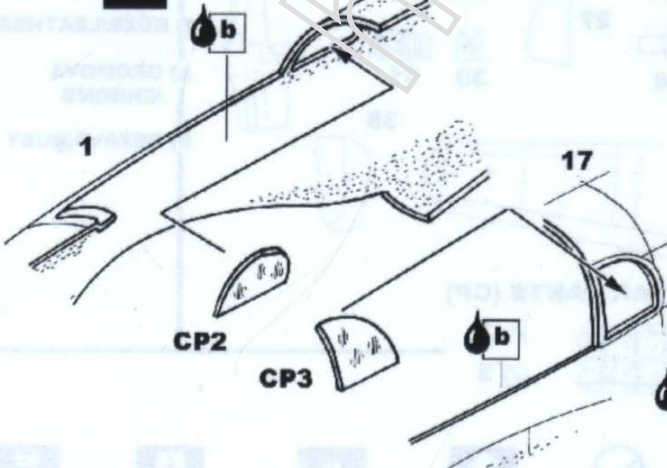

### CLEAR PARTS (CP)

ODSTRANIT  
REMOVE

OHNOUT  
BEND

VRTAT  
OPEN HOLE

VYROBIT  
SCRATCH BUILD

BARVA  
COLOR

SYMETRICKÁ  
MONTÁŽ  
SYMETRICAL  
ASSEMBLY

VOLBA  
OPTION

VTEŘINOVÉ  
LEPIDLO  
CYANOACRYLATE  
GLUE

TMEL  
PUTTY

1

2

3

4

5

**b** Standardní barva - civilní verze individuální  
 Standard colors - the civilian version individually