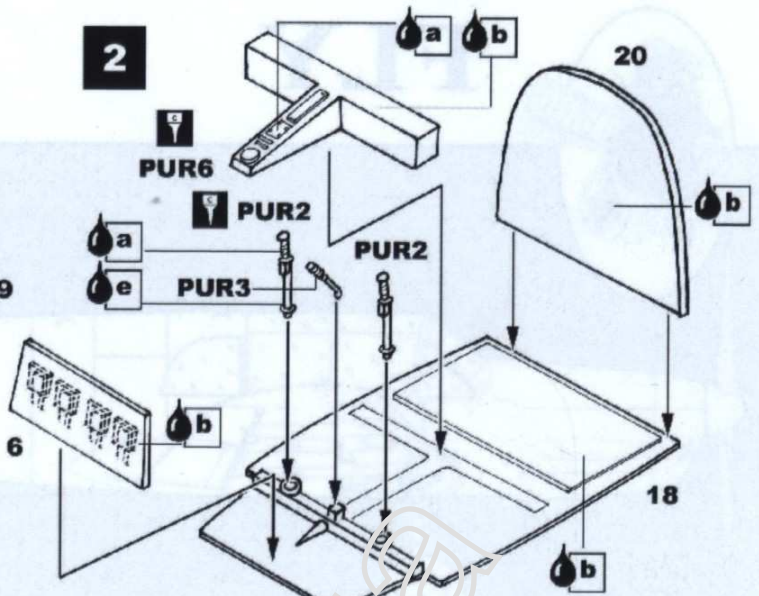

VTEŘINOVÉ  
LEPIDLO  
CYANOACRYLATE  
GLUE

TMEL  
PUTTY

1

2

3

4

5

**b** Standardní barva - civilní verze individuální  
 Standard colors - the civilian version individually