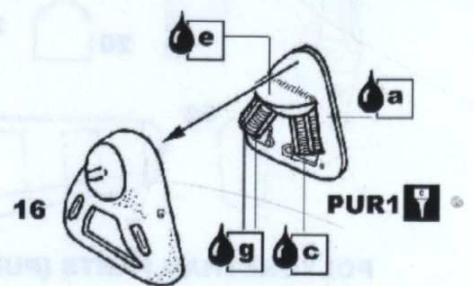

### CLEAR PARTS (CP)

ODSTRANIT  
REMOVE

OHNOUT  
BEND

VRTAT  
OPEN HOLE

VYROBIT  
SCRATCH BUILD

BARVA  
COLOR

SYMETRICKÁ  
MONTÁŽ  
SYMETRICAL  
ASSEMBLY

VOLBA  
OPTION

VTEŘINOVÉ  
LEPIDLO  
CYANOACRYLATE  
GLUE

TMEL  
PUTTY

1

2

3

4

5

**b** Standardní barva - civilní verze individuální  
 Standard colors - the civilian version individually