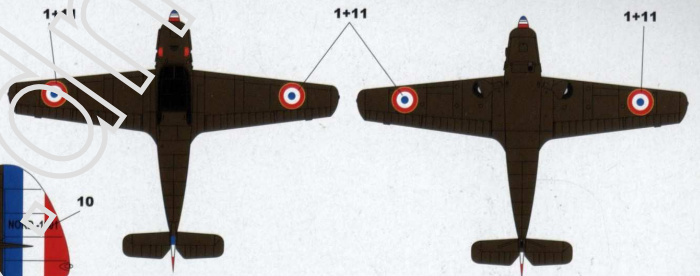

Nord 1000, 1001, 1002 Pingouin

72031

Partners