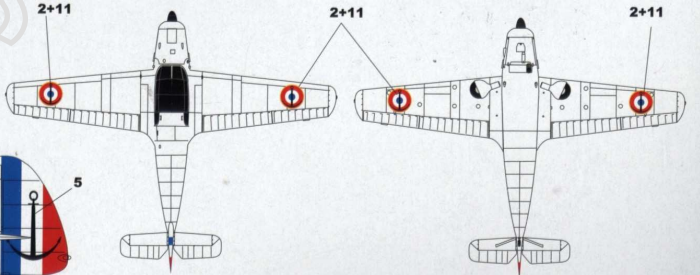

Nord 1000, 1001, 1002 Pingouin

72031

Partners