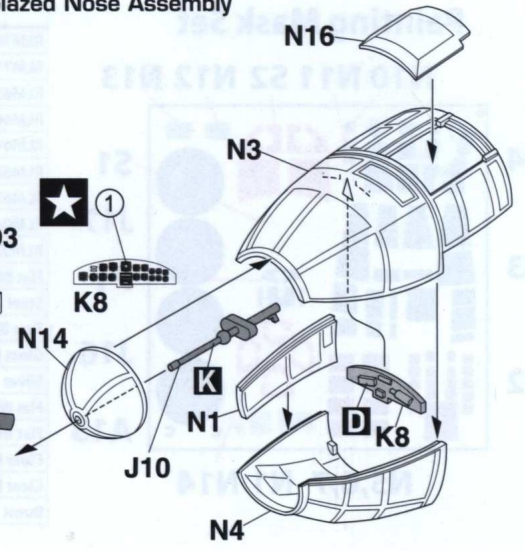

REMOVE
RETIRER
ENTFERNEN
CORTAR
WYCIAC
SEPARARE
ODSTRANIT

OPTION
FACULTATIF
NACH BELIEBEN
HACER AQUJERO
DO WYBORU
FACOLTATIVO
VOLB...

FILL HOLE
FORO PIENO
SCHLIESSEN
EMPUJE EL AQUJERO
ZAMKNAĆ OTWÓR
BOUCHER LE TROU
ZAKRYJTE OTVOR

DO NOT CEMENT
NE PAS COLLER
NICHT KLEBEN
NO PEGAR
NIE SKLEJAC
NON INCOLLARE
NELEPIT

2 Fuselage Assembly

3 Engine Nacelle Assembly

4 Glazed Nose Assembly

5 Main Wing Assembly & Installation

6 Various Parts Assembly

7 Bomb & Torpedo Parts Assembly

8 Main Gear Assembly

9 Propeller Assembly

10 Various Parts Installation

11 Final Assembly

I He 111 H-3, WNr. 3306, A1+LT, 9./KG 53, Eastern Front, winter 1941-1942.

2 He 111 H-3, No. 10, Grupul 5 Bombardament, ARR, Eastern Front, winter 1941-1942.