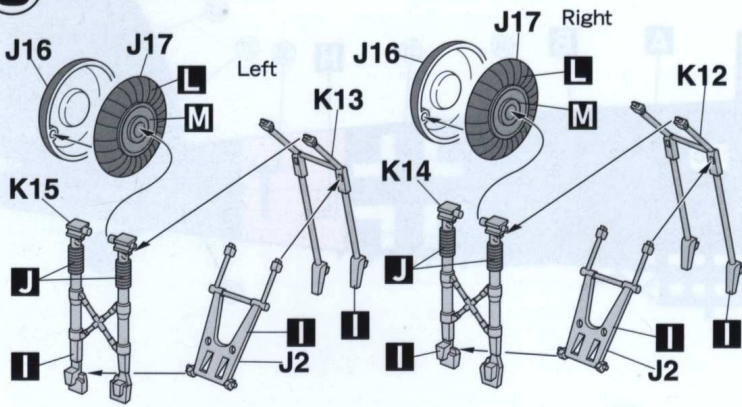

REMOVE
RETIRER
ENTFERNEN
CORTAR
WYCIAC
SEPARARE
ODSTRANIT

OPTION
FACULTATIF
NACH BELIEBEN
HACER AQUJERO
DO WYBORU
FACOLTATIVO
VOLB...

FILL HOLE
FORO PIENO
SCHLIESSEN
EMPUJE EL AQUJERO
ZAMKNAĆ OTWÓR
BOUCHER LE TROU
ZAKRYJTE OTVOR

DO NOT CEMENT
NE PAS COLLER
NICHT KLEBEN
NO PEGAR
NIE SKLEJAC
NON INCOLLARE
NELEPIT

2 Fuselage Assembly

3 Engine Nacelle Assembly

4 Glazed Nose Assembly

5 Main Wing Assembly & Installation

6 Various Parts Assembly

7 Bomb & Torpedo Parts Assembly

8 Main Gear Assembly

9 Propeller Assembly

10 Various Parts Installation

11 Final Assembly

I He 111 H-3, WNr. 3306, A1+LT, 9./KG 53, Eastern Front, winter 1941-1942.

2 He 111 H-3, No. 10, Grupul 5 Bombardament, ARR, Eastern Front, winter 1941-1942.