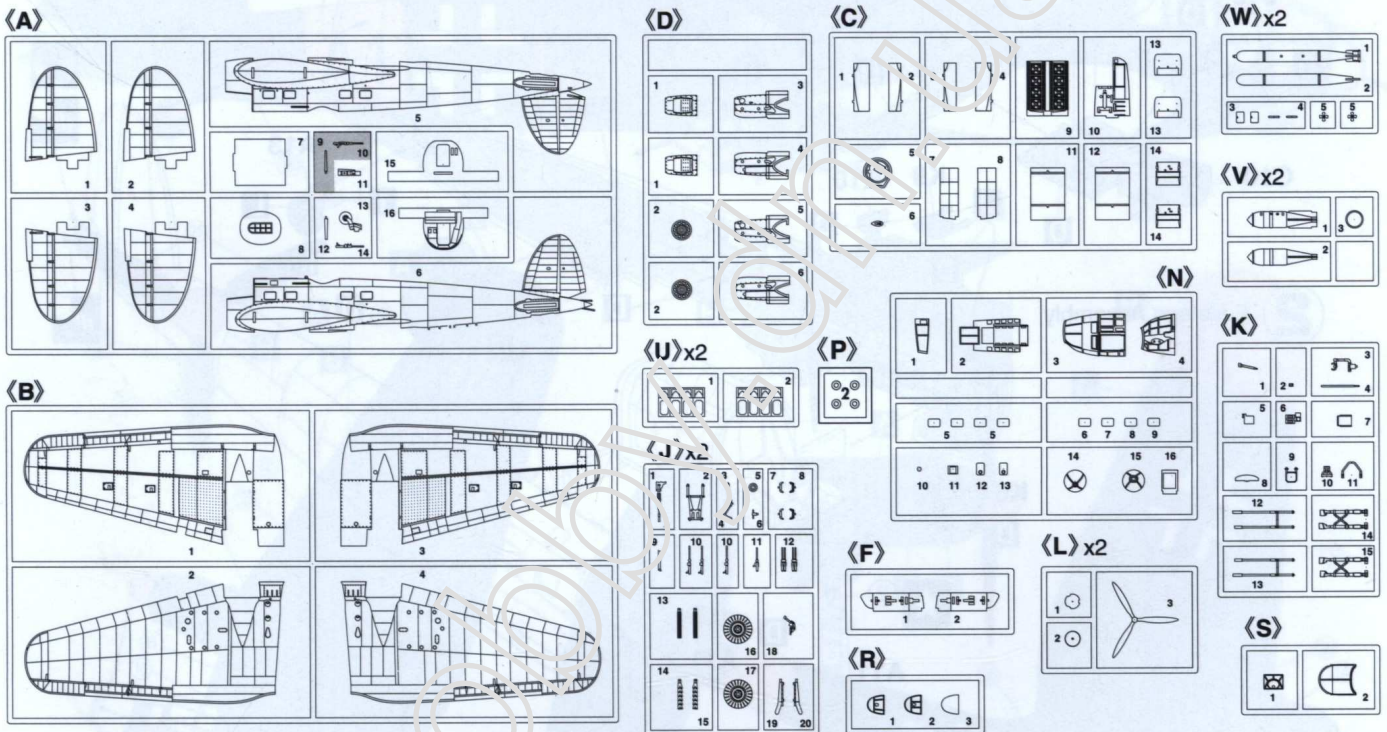

Heinkel He 111 H-3

Eastern Front 1941

72049

Painting Mask Set

Color Chart	AK Interactive	Alclad2	AMMO	HATAKA	Mr. COLOR	Revell	TAMIYA	
RLM70 Black Green	A	RC274	E216	232	015	018	140	XF-27
RLM71 Dark Green	B	RC275	E647	233	017	017	139	XF-26
RLM65 Light Blue	C	RC272	E214	231	029	115	149	XF-23
RLM66 Black Gray	D	RC339	E215	218	040	116	177	XF-84
RLM61 Dark Brown	E	RC268		110	168		185	XF-10
RLM62 Dark Green	F	RC269		065	169	303	139	XF-61
RLM63 Grey	G	RC270		266	167		175	XF-20
RLM04 Yellow	H	RC267	E649	125	066	113	115	XF-3
RLM02 Gray	I	RC266	E202	217	023	060	145	XF-22
Flat Black	J	RC001	E102	046	100	033	108	XF-1
Steel	K	AK-476	112	191	189	028	191	X-11
Tyre Black	L	RC022	E310	033	040	137	106	XF-85
Gloss Black	M	AK-471	305	032		002	107	X-1
Silver	N	RC210	125	195	003	008	190	X-11
Flat White	O	RC004	E101	050		062	105	XF-2
Flat Red	P	RC006	E651	049	132	079	330	XF-7
Clear Red	Q	RC503	401	093		047	731	X-27
Clear Blue	R	RC504	403	098		050	752	X-23
Burnt Metal	S	RC015	121	187	016	061		XF-84

ASSEMBLY INSTRUCTION

Bauanleitung

Instructions de Montage

Instrucciones de Montaje

Istruzioni di Assemblaggio

Instrukcja Montażu

Montážní Instrukce

1 Cockpit Assembly