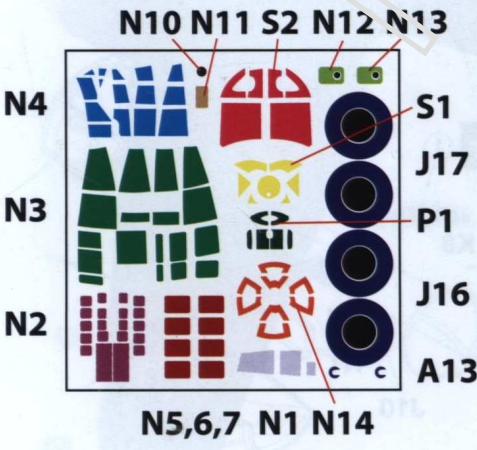

Heinkel He 111 H-3

Eastern Front 1941

72049

Painting Mask Set

Color Chart	AK Interactive	Alclad2	AMMO	HATAKA	Mr. COLOR	Revell	TAMIYA	
RLM70 Black Green	A	RC274	E216	232	015	018	140	XF-27
RLM71 Dark Green	B	RC275	E647	233	017	017	139	XF-26
RLM65 Light Blue	C	RC272	E214	231	029	115	149	XF-23
RLM66 Black Gray	D	RC339	E215	218	040	116	177	XF-84
RLM61 Dark Brown	E	RC268		110	168		185	XF-10
RLM62 Dark Green	F	RC269		065	169	303	139	XF-61
RLM63 Grey	G	RC270		266	167		175	XF-20
RLM04 Yellow	H	RC267	E649	125	066	113	115	XF-3
RLM02 Gray	I	RC266	E202	217	023	060	145	XF-22
Flat Black	J	RC001	E102	046	100	033	108	XF-1
Steel	K	AK-476	112	191	189	028	191	X-11
Tyre Black	L	RC022	E310	033	040	137	106	XF-85
Gloss Black	M	AK-471	305	032		002	107	X-1
Silver	N	RC210	125	195	003	008	190	X-11
Flat White	O	RC004	E101	050		062	105	XF-2
Flat Red	P	RC006	E651	049	132	079	330	XF-7
Clear Red	Q	RC503	401	093		047	731	X-27
Clear Blue	R	RC504	403	098		050	752	X-23
Burnt Metal	S	RC015	121	187	016	061		XF-84