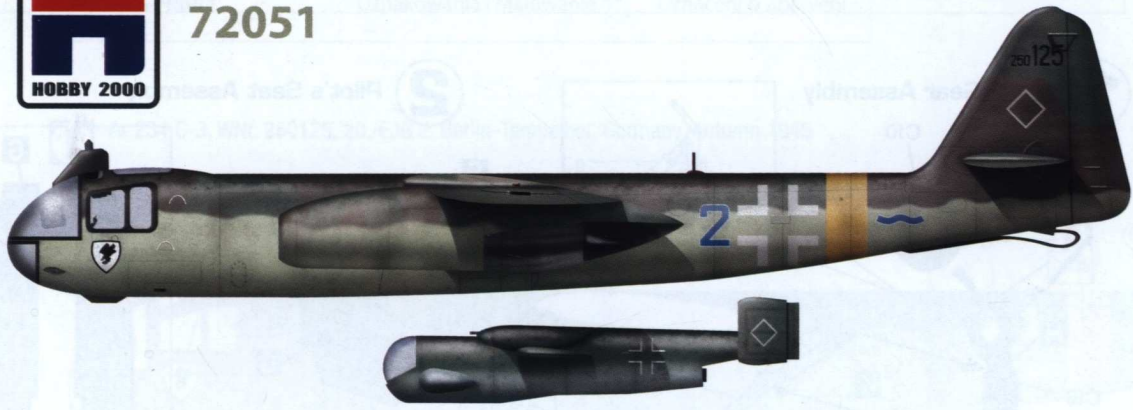

# Arado Ar 234 C-3 w/ Ar E381 Julia 72051

OPEN HOLE  
FORO APERTO  
OFFNEN  
HACER AQUJERO  
WYKONAC OTWOR  
FAIRE UN TROU  
VYVRTAT OTVOR

DECAL  
DECALCOMANIE  
ABZIEHBILD  
CALCOMANIA  
KALKOMANIA  
DECALCOMANIE  
OBTISK

REMOVE  
RETIRER  
ENTFERNEN  
CORTAR  
WYCIAC  
SEPARARE  
ODSTRANIT

OPTION  
FACULTATIF  
NACH BELIEBEN  
HACER AQUJERO  
DO WYBORU  
FACOLTATIVO  
VOLBA

FILL HOLE  
FORO PIENO  
SCHLIESSEN  
EMPUJE EL AQUJERO  
ZAMKNAC OTWOR  
BOUCHER LE TROU  
ZAKRYTJE OTVOR