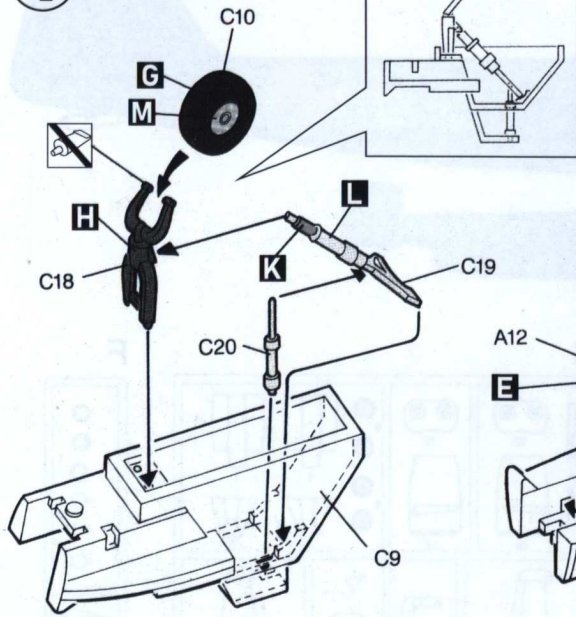

1 Nose Gear Assembly