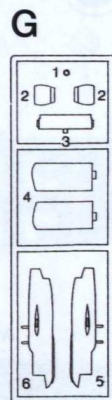

# Arado Ar 234 C-3 w/ Ar E381 Julia 72051

OPEN HOLE  
FORO APERTO  
OFFNEN  
HACER AQUJERO  
WYKONAC OTWOR  
FAIRE UN TROU  
VYVRTAT OTVOR

DECAL  
DECALCOMANIE  
ABZIEHBILD  
CALCOMANIA  
KALKOMANIA  
DECALCOMANIE  
OBTISK

REMOVE  
RETIRER  
ENTFERNEN  
CORTAR  
WYCIAC  
SEPARARE  
ODSTRANIT

OPTION  
FACULTATIF  
NACH BELIEBEN  
HACER AQUJERO  
DO WYBORU  
FACOLTATIVO  
VOLBA

FILL HOLE  
FORO PIENO  
SCHLIESSEN  
EMPUJE EL AQUJERO  
ZAMKNAC OTWOR  
BOUCHER LE TROU  
ZAKRYTJE OTVOR

**1** Nose Gear Assembly

**2** Pilot's Seat Assembly

**3** Cockpit Assembly

**4** Forward Fuselage Assembly

**5** Main Gear Assembly