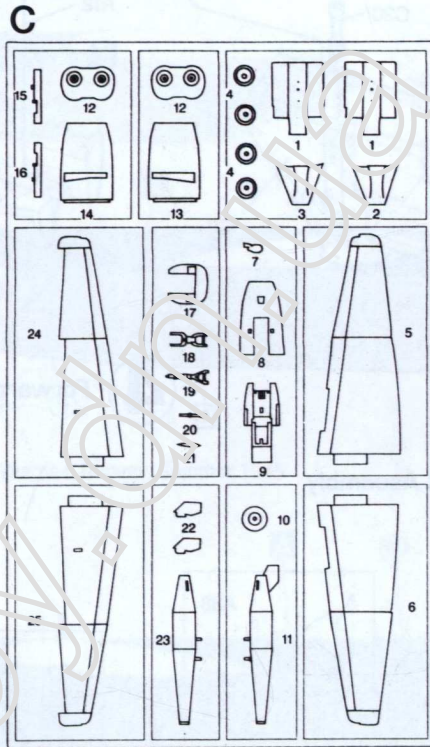

# Arado Ar 234 C-3 w/ Ar E381 Julia 72051

OPEN HOLE  
FORO APERTO  
OFFNEN  
HACER AQUJERO  
WYKONAC OTWOR  
FAIRE UN TROU  
VYVRTAT OTVOR

DECAL  
DECALCOMANIE  
ABZIEHBILD  
CALCOMANIA  
KALKOMANIA  
DECALCOMANIE  
OBTISK

REMOVE  
RETIRER  
ENTFERNEN  
CORTAR  
WYCIAC  
SEPARARE  
ODSTRANIT

OPTION  
FACULTATIF  
NACH BELIEBEN  
HACER AQUJERO  
DO WYBORU  
FACOLTATIVO  
VOLBA

FILL HOLE  
FORO PIENO  
SCHLIESSEN  
EMPUJE EL AQUJERO  
ZAMKNAC OTWOR  
BOUCHER LE TROU  
ZAKRYTJE OTVOR

**1** Nose Gear Assembly

**2** Pilot's Seat Assembly

**3** Cockpit Assembly

**4** Forward Fuselage Assembly

**5** Main Gear Assembly