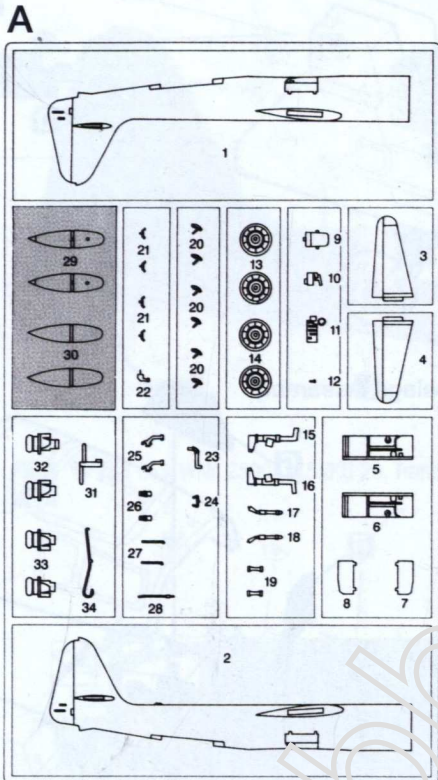

# Arado Ar 234 C-3 w/ Ar E381 Julia 72051

OPEN HOLE  
FORO APERTO  
OFFNEN  
HACER AQUJERO  
WYKONAC OTWOR  
FAIRE UN TROU  
VYVRTAT OTVOR

DECAL  
DECALCOMANIE  
ABZIEHBILD  
CALCOMANIA  
KALKOMANIA  
DECALCOMANIE  
OBTISK

REMOVE  
RETIRER  
ENTFERNEN  
CORTAR  
WYCIAC  
SEPARARE  
ODSTRANIT

OPTION  
FACULTATIF  
NACH BELIEBEN  
HACER AQUJERO  
DO WYBORU  
FACOLTATIVO  
VOLBA

FILL HOLE  
FORO PIENO  
SCHLIESSEN  
EMPUJE EL AQUJERO  
ZAMKNAC OTWOR  
BOUCHER LE TROU  
ZAKRYTJE OTVOR

**1** Nose Gear Assembly

**2** Pilot's Seat Assembly

**3** Cockpit Assembly

**4** Forward Fuselage Assembly

**5** Main Gear Assembly