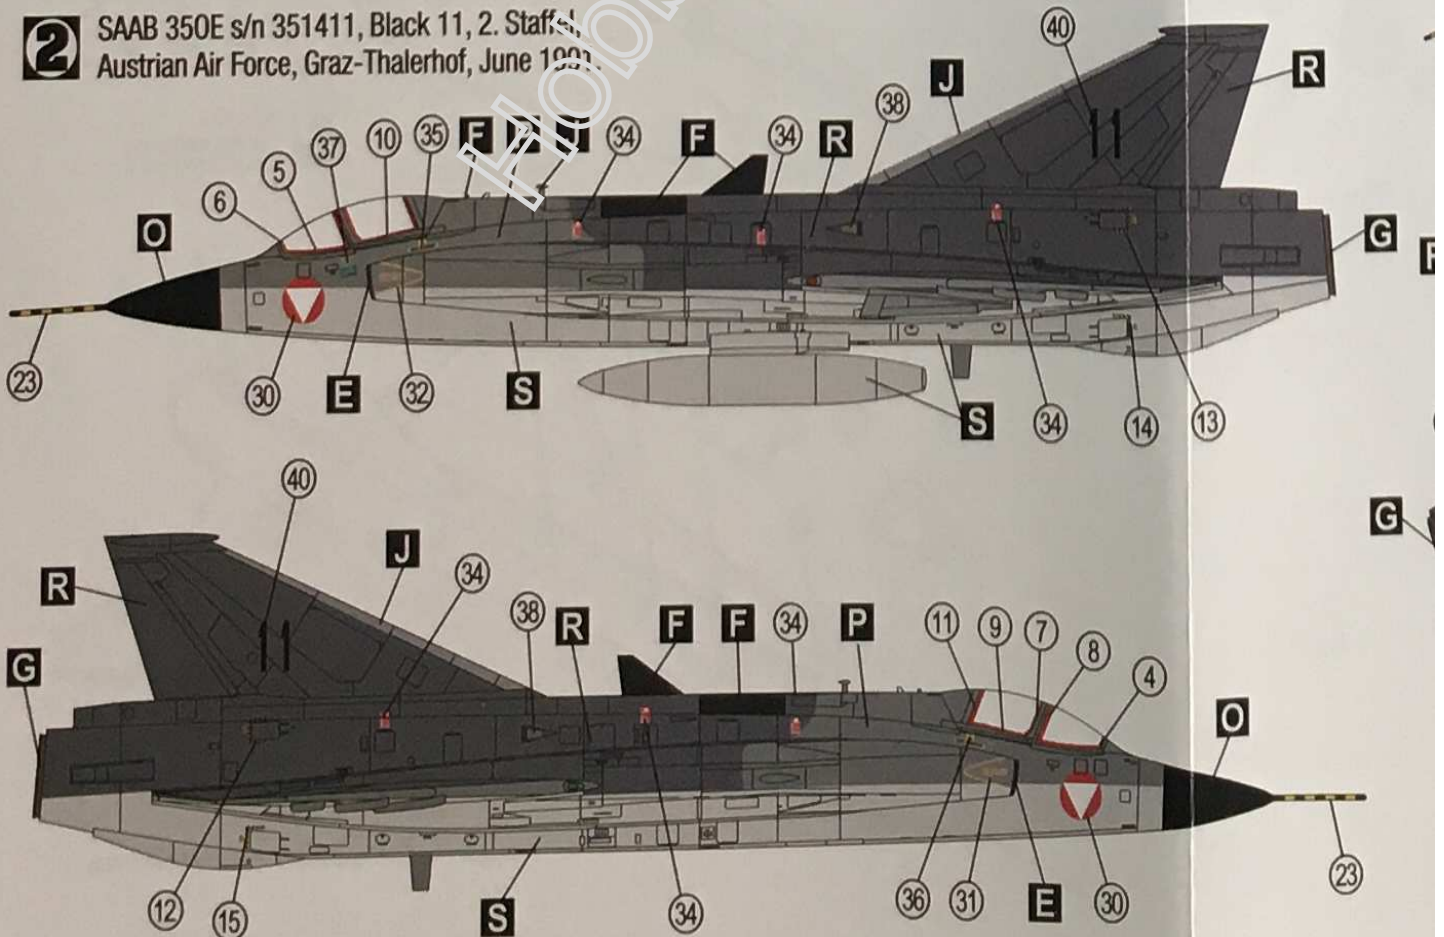

Decoration et Peinture

Označeni &amp; Zbarveni

Decoracion y Pintura

**1** SAAB 350E s/n 351404, Black 04, 1. Staffel,  
Austrian Air Force, Zeltweg, June 1988.

**2** SAAB 350E s/n 351411, Black 11, 2. Staffel,  
Austrian Air Force, Graz-Thalerhof, June 1988.