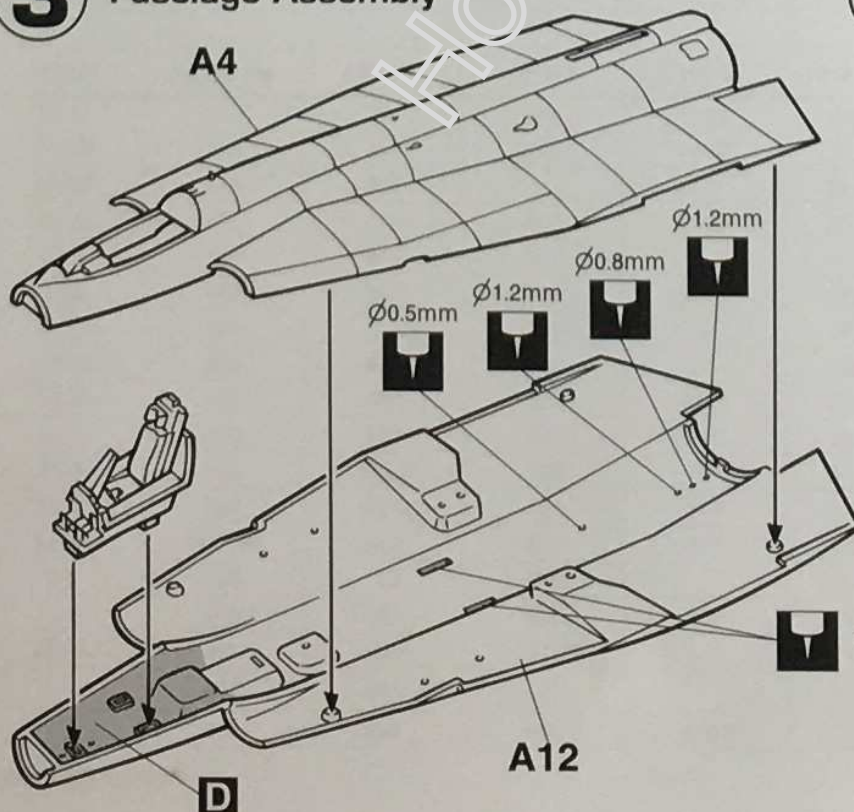

3 Fuselage Assembly