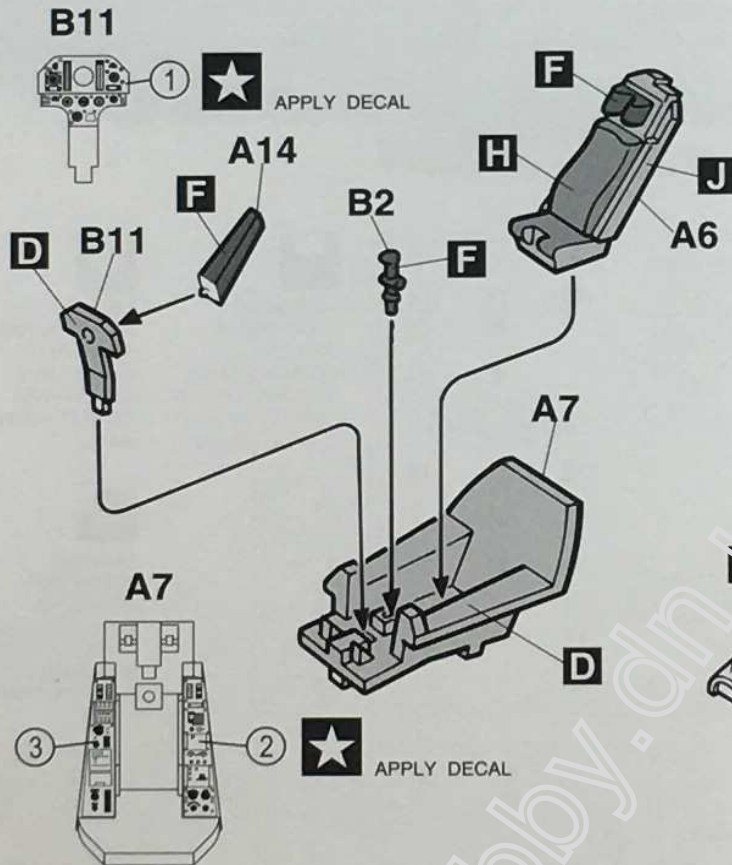

1 Cockpit Assembly

2 Fuselage Assembly