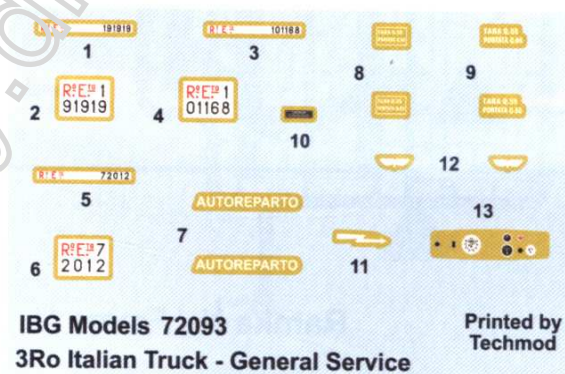

3Ro Italian Truck

Cat. No. 72093
Scale 1/72

1 Element złożony we wcześniejszym etapie
Element assembled in previous step

1 Element po złożeniu w aktualnym etapie
Element after assembly in current step

? Wersja do wyboru
Version to choose

A Kolor farby
Paint colour

1 Kalkomania
Decal

Elementy Fototrawione / Photo-etched Parts

Kalkomanie / Decals

IBG Models 72093
3Ro Italian Truck - General Service

Printed by
Techmod

		VALLEJO MODEL AIR	HATAKA	LIFE COLOR	MR HOBBY	AK INTERACTIVE
Grey Green	A	71.022	HTK-_226	UA214	H48	RC039
Saharian Khaki	B	71.023	HTK-_126	TM002	H341	AK007
Leather Brown	C	71.038	HTK-_186	UA764	H047	AK3031
Black	D	71.057	HTK-_100	UA733	H077	RC022
Rust	E	71.080	HTK-_132	LC32	H47	AK708

Malowanie
Painting

Włoska ciężarówka 3Ro, nieznanego oddziału
3Ro Italian Truck, unknown unit

Malowanie
Painting

Włoska ciężarówka 3Ro, Tunezja 1942-43 r.
3Ro Italian Truck, Tunisia 1942-43

Malowanie
Painting

Włoska ciężarówka 3Ro, LI Zgrupowanie Artylerii, Afryka Północna 1942 r.
3Ro Italian Truck, LI Artillery Group North Africa 1942