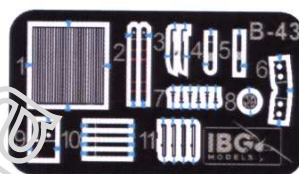

3Ro Italian Truck

Cat. No. 72093
Scale 1/72

1 Element złożony we wcześniejszym etapie
Element assembled in previous step

1 Element po złożeniu w aktualnym etapie
Element after assembly in current step

? Wersja do wyboru
Version to choose

A Kolor farby
Paint colour

1 Kalkomania
Decal

Elementy Fototrawione / Photo-etched Parts

Kalkomanie / Decals

IBG Models 72093
3Ro Italian Truck - General Service

Printed by
Techmod

		VALLEJO MODEL AIR	HATAKA	LIFE COLOR	MR HOBBY	AK INTERACTIVE
Grey Green	A	71.022	HTK-_226	UA214	H48	RC039
Saharian Khaki	B	71.023	HTK-_126	TM002	H341	AK007
Leather Brown	C	71.038	HTK-_186	UA764	H047	AK3031
Black	D	71.057	HTK-_100	UA733	H077	RC022
Rust	E	71.080	HTK-_132	LC32	H47	AK708

Przed montażem przeczytać instrukcję. Przestrzegać kolejności montażu podanego w instrukcji. Klej i farby nie wchodzi w skład zestawu.
Please read instructions before assembly. Follow the sequence of assembly presented in instructions. Glue and paint not included.