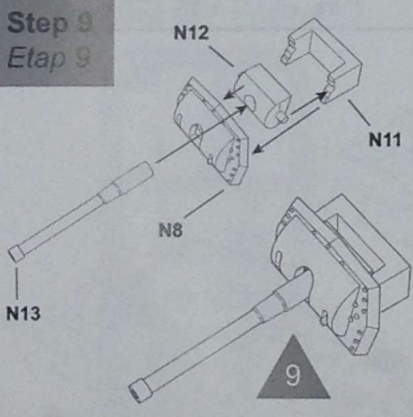

Ramka O / Frame O

Ramka Q x2 / Frame Q x2

Ramka T / Frame T

Tracks b1, b2 / Gąsienice b1, b2

Ramka V / Frame V

Step 1
Etap 1

Step 2
Etap 2

Step 3
Etap 3

Step 4
Etap 4

Step 5
Etap 5

Step 6
Etap 6

Hobby-dn.ua

Step 7
Etap 7

Step 8
Etap 8

Step 9
Etap 9

Step 10
Etap 10

Step 11
Etap 11

1

M13/40 Tank (III production series), LI Tank Battalion commander, 133rd Regiment, Littorio Division, Alam Halfa, North Africa, July 1942

Czołg M13/40 (III seria produkcyjna), dowódca LI Batalionu Czołgów, 133. Pułk, Dywizja Littorio, Alam Halfa, Afryka Północna, Czerwiec 1942