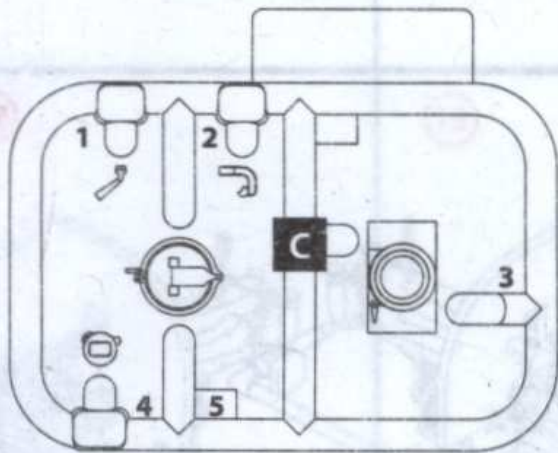

**Советский пулемет  
«Максим» (обр. 1941 г.)**

**№ 35676  
1:35**

**Soviet Maxim Machine  
Gun (1941)**

22 ДЕТАЛЬ  
PART

1

СТАДИЯ СБОРКИ  
ASSEMBLY STEP

03

СБОРОЧНАЯ ЕДИНИЦА  
ASSEMBLY UNIT