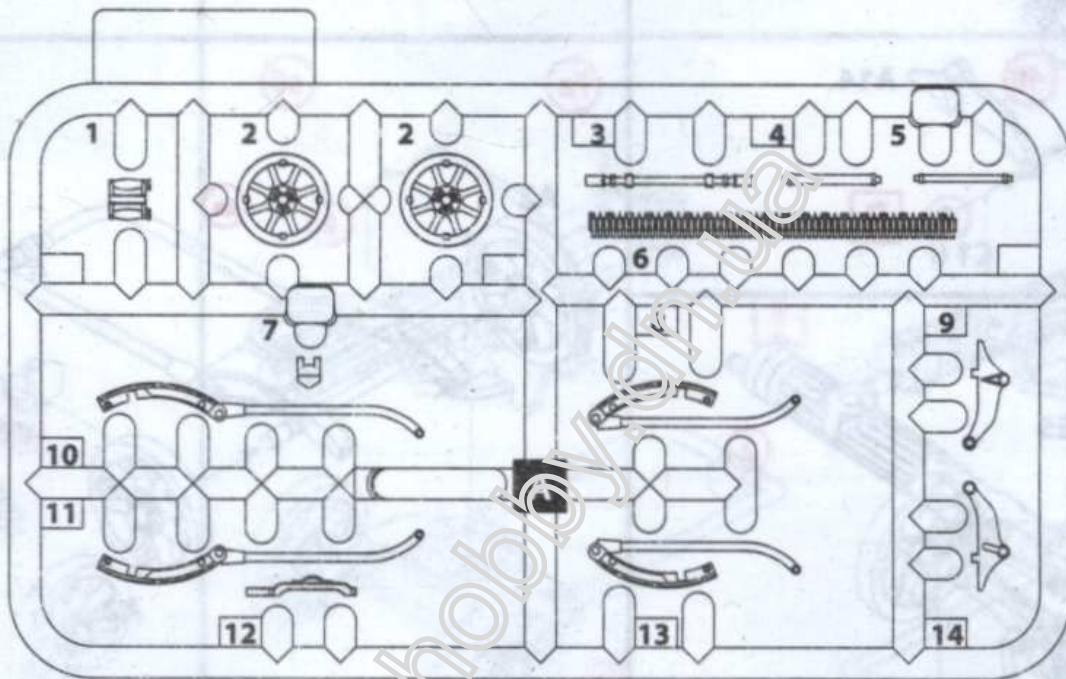

**Советский пулемет  
«Максим» (обр. 1941 г.)**

**№ 35676  
1:35**

**Soviet Maxim Machine  
Gun (1941)**

22 ДЕТАЛЬ  
PART

1

СТАДИЯ СБОРКИ  
ASSEMBLY STEP

03

СБОРОЧНАЯ ЕДИНИЦА  
ASSEMBLY UNIT