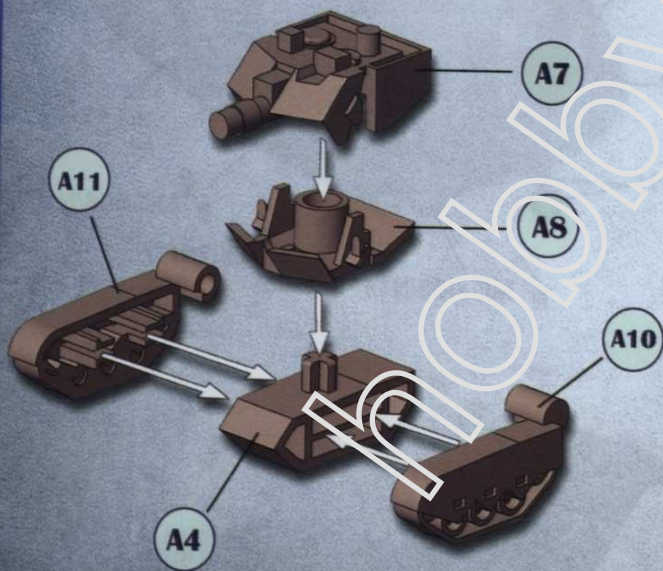

PLAAF Y-20 TRANSPORT AIRCRAFT

中国空军运-20运输机

MENG
WWW.MENG-MODEL.COM

A PARTS

B PARTS

C PARTS

D PARTS

水贴
Decal

主翼
Main wing

不干胶贴纸
Self-adhesive sticker

机翼组装1
WING ASSEMBLY 1

轮组组装
WHEELS ASSEMBLY

6

坦克组装
TANK ASSEMBLY

1. 可参照图示的色彩使用涂料进行涂装，以获得更精美的视觉效果。

2. 涂装时需要使用塑料模型专用喷涂工具、毛笔或塑料模型专用马克笔。