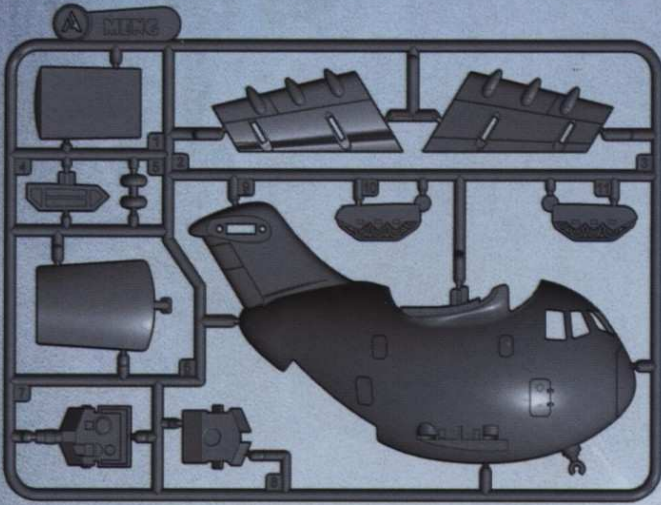

PLAAF Y-20 TRANSPORT AIRCRAFT

中国空军运-20运输机

MENG
WWW.MENG-MODEL.COM

A PARTS

B PARTS

C PARTS

D PARTS

水贴
Decal

主翼
Main wing

不干胶贴纸
Self-adhesive sticker

机翼组装1
WING ASSEMBLY 1

轮组组装
WHEELS ASSEMBLY

6

坦克组装
TANK ASSEMBLY

1. 可参照图示的色彩使用涂料进行涂装，以获得更精美的视觉效果。

2. 涂装时需要使用塑料模型专用喷涂工具、毛笔或塑料模型专用马克笔。