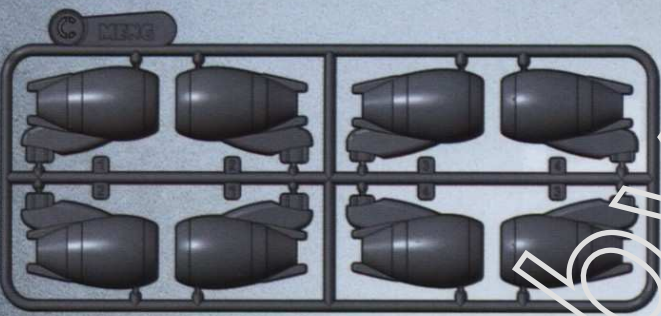

PLAAF Y-20 TRANSPORT AIRCRAFT

中国空军运-20运输机

MENG
WWW.MENG-MODEL.COM

A PARTS

B PARTS

C PARTS

D PARTS

水贴
Decal

主翼
Main wing

不干胶贴纸
Self-adhesive sticker

机翼组装1
WING ASSEMBLY 1

轮组组装
WHEELS ASSEMBLY

6

坦克组装
TANK ASSEMBLY

1. 可参照图示的色彩使用涂料进行涂装，以获得更精美的视觉效果。

2. 涂装时需要使用塑料模型专用喷涂工具、毛笔或塑料模型专用马克笔。