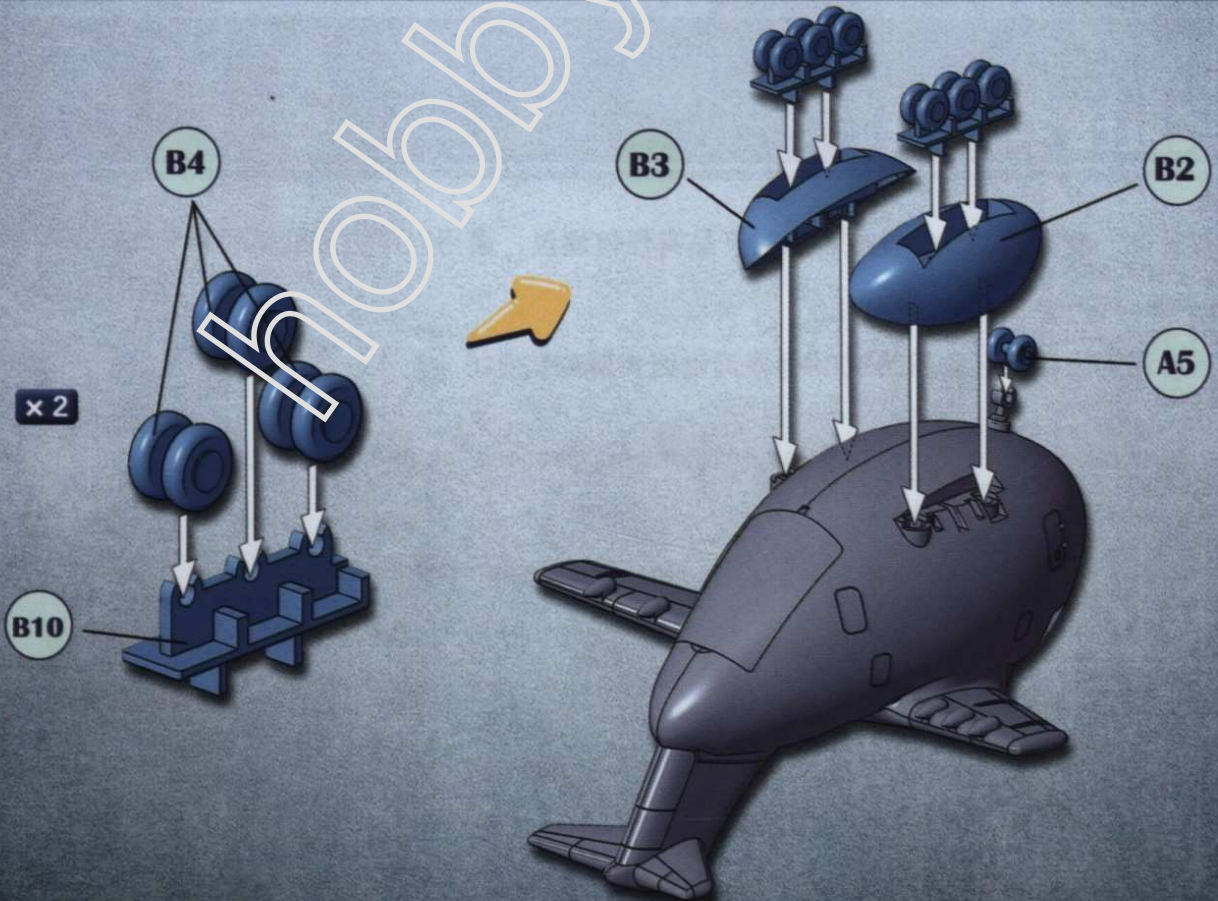

PLAAF Y-20 TRANSPORT AIRCRAFT

中国空军运-20运输机

MENG
WWW.MENG-MODEL.COM

A PARTS

B PARTS

C PARTS

D PARTS

水贴
Decal

主翼
Main wing

不干胶贴纸
Self-adhesive sticker

机翼组装1
WING ASSEMBLY 1

轮组组装
WHEELS ASSEMBLY

6

坦克组装
TANK ASSEMBLY

1. 可参照图示的色彩使用涂料进行涂装，以获得更精美的视觉效果。

2. 涂装时需要使用塑料模型专用喷涂工具、毛笔或塑料模型专用马克笔。