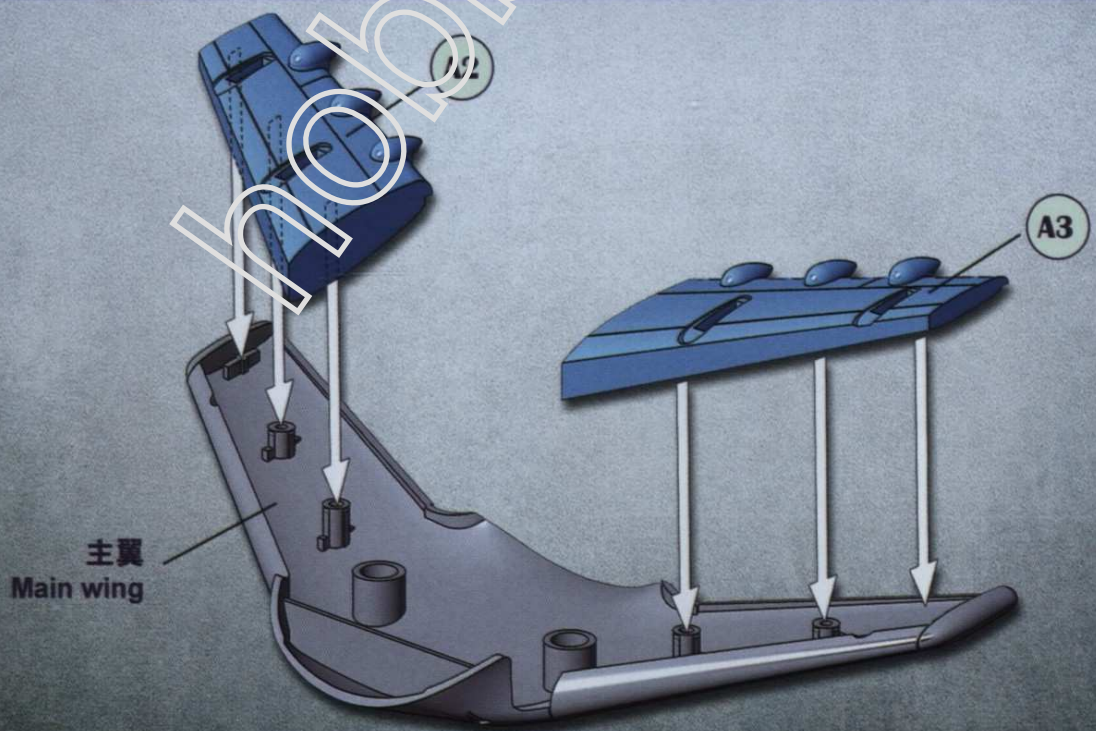

PLAAF Y-20 TRANSPORT AIRCRAFT

中国空军运-20运输机

MENG
WWW.MENG-MODEL.COM

A PARTS

B PARTS

C PARTS

D PARTS

水贴
Decal

主翼
Main wing

不干胶贴纸
Self-adhesive sticker

机翼组装1
WING ASSEMBLY 1

轮组组装
WHEELS ASSEMBLY

6

坦克组装
TANK ASSEMBLY

1. 可参照图示的色彩使用涂料进行涂装，以获得更精美的视觉效果。

2. 涂装时需要使用塑料模型专用喷涂工具、毛笔或塑料模型专用马克笔。