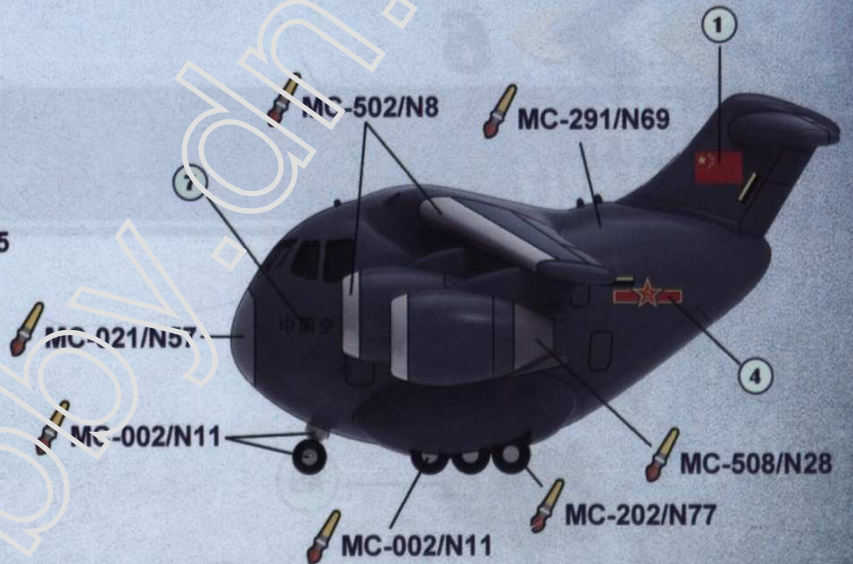

PLAAF Y-20 TRANSPORT AIRCRAFT

中国空军运-20运输机

MENG
WWW.MENG-MODEL.COM

A PARTS

B PARTS

C PARTS

D PARTS

水贴
Decal

主翼
Main wing

不干胶贴纸
Self-adhesive sticker

机翼组装1
WING ASSEMBLY 1

轮组组装
WHEELS ASSEMBLY

6

坦克组装
TANK ASSEMBLY

1. 可参照图示的色彩使用涂料进行涂装，以获得更精美的视觉效果。

2. 涂装时需要使用塑料模型专用喷涂工具、毛笔或塑料模型专用马克笔。