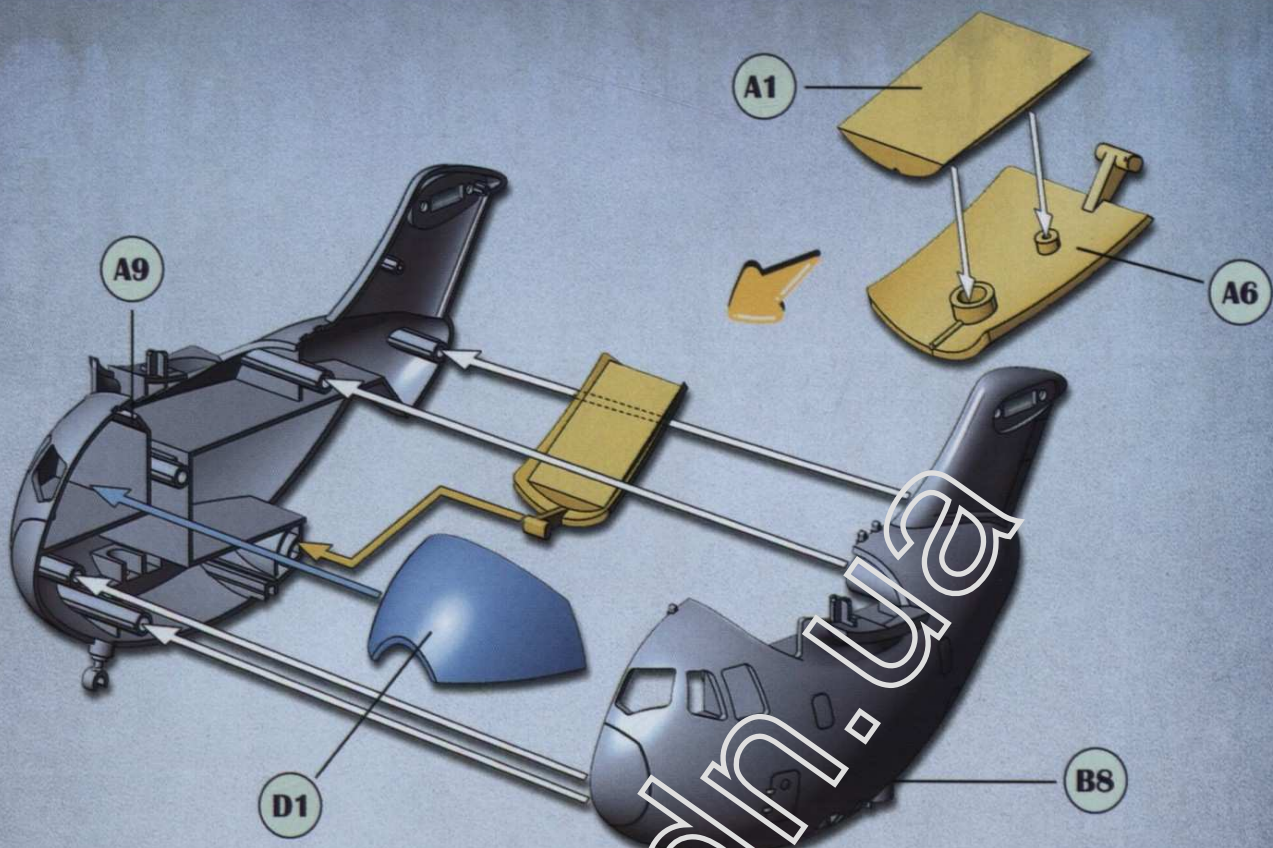

PLAAF Y-20 TRANSPORT AIRCRAFT

中国空军运-20运输机

MENG
WWW.MENG-MODEL.COM

A PARTS

B PARTS

C PARTS

D PARTS

水贴
Decal

主翼
Main wing

不干胶贴纸
Self-adhesive sticker

机翼组装1
WING ASSEMBLY 1

轮组组装
WHEELS ASSEMBLY

6

坦克组装
TANK ASSEMBLY

1. 可参照图示的色彩使用涂料进行涂装，以获得更精美的视觉效果。

2. 涂装时需要使用塑料模型专用喷涂工具、毛笔或塑料模型专用马克笔。