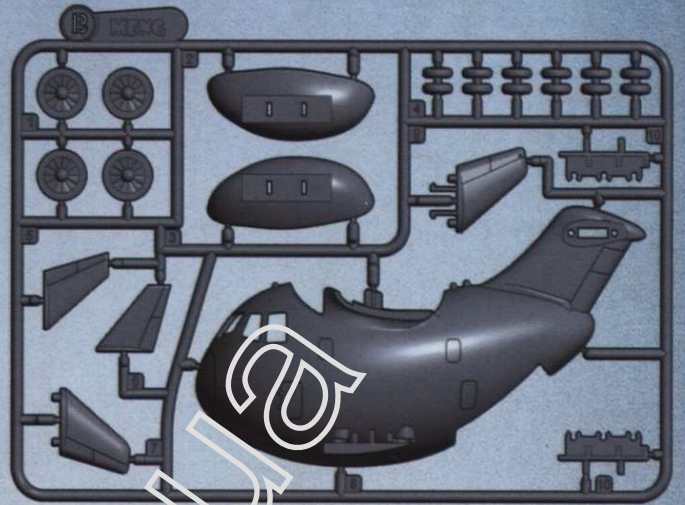

PLAAF Y-20 TRANSPORT AIRCRAFT

中国空军运-20运输机

MENG
WWW.MENG-MODEL.COM

A PARTS

B PARTS

C PARTS

D PARTS

水贴
Decal

主翼
Main wing

不干胶贴纸
Self-adhesive sticker

机翼组装1
WING ASSEMBLY 1

轮组组装
WHEELS ASSEMBLY

6

坦克组装
TANK ASSEMBLY

1. 可参照图示的色彩使用涂料进行涂装，以获得更精美的视觉效果。

2. 涂装时需要使用塑料模型专用喷涂工具、毛笔或塑料模型专用马克笔。