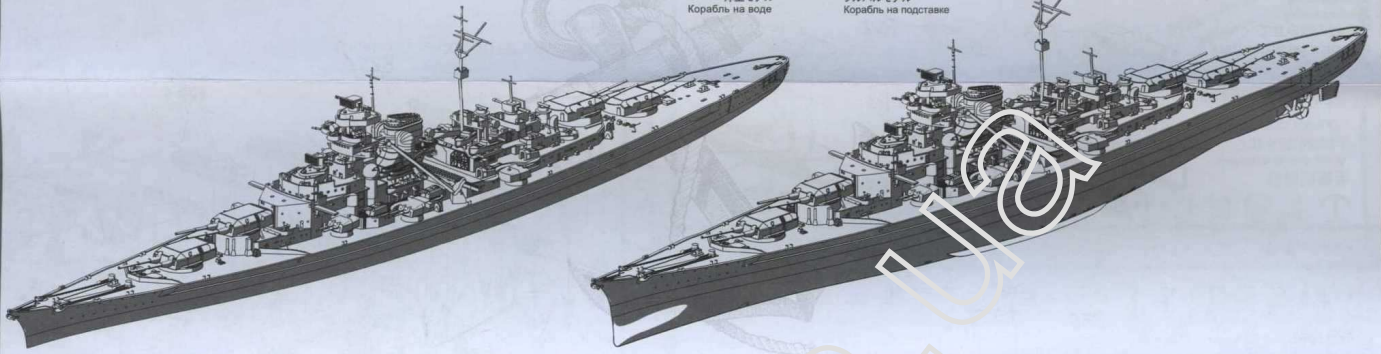

ASSEMBLY

STEPS

KRIEGSMARINE BATTLESHIP

KM BISMARCK

水線状態
Waterline option
海上モデル
Korabl' na vode

全艦体状態
Full hull option
フルハルモデル
Korabl' na podstavke

⚓ PART.1

推進系統組立

Propulsion system assembly

推進システムの組み立て

Сборка гребных винтов и валов

⚓ PART.2

艦体組立

Attaching hull

艦体の取り付け

Установка корпуса корабля

⚓ PART.3

主甲板組立

Main deck assembly

主甲板の組み立て

Сборка основной палубы

⚓ PART.4

主甲板組合
Attaching main deck
主甲板の取り付け
Установка основной палубы

⚓ PART.5