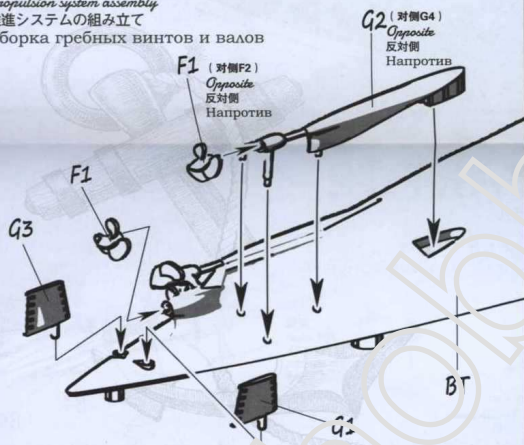

ASSEMBLY

STEPS

KRIEGSMARINE BATTLESHIP

KM BISMARCK

水線状態
Waterline option
海上モデル
Korabl' na vode

全艦体状態
Full hull option
フルハルモデル
Korabl' na podstavke

⚓ PART.1

推進系統組立

Propulsion system assembly

推進システムの組み立て

Сборка гребных винтов и валов

⚓ PART.2

艦体組立

Attaching hull

艦体の取り付け

Установка корпуса корабля

⚓ PART.3

主甲板組立

Main deck assembly

主甲板の組み立て

Сборка основной палубы

⚓ PART.4

主甲板組合
Attaching main deck
主甲板の取り付け
Установка основной палубы

⚓ PART.5