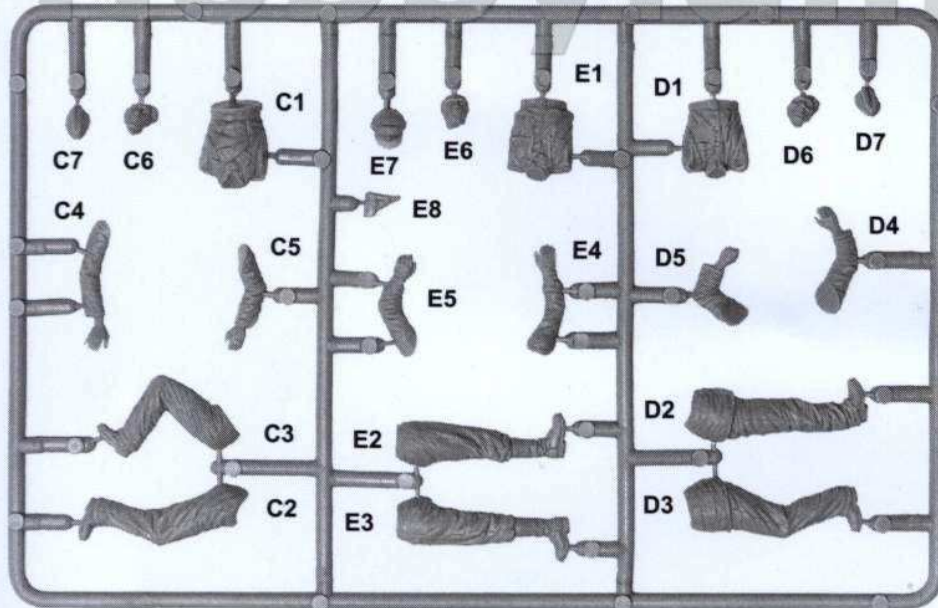

Imperial Guard Dutch Grenadier

Napoleonic Wars

HISTORICAL FIGURES SERIES

1:16

16018

SCALE 1:35
МАСШТАБ 1:35

UNASSEMBLED PLASTIC MODEL KIT
СБОРНАЯ ПЛАСТИКОВАЯ МОДЕЛЬ

35132 GERMAN TANK CREW (NORMANDY 1944)

MiniArt SCALE 1:35 UNASSEMBLED PLASTIC MODEL KIT
МАСШТАБ 1:35 СБОРНАЯ ПЛАСТИКОВАЯ МОДЕЛЬ
35148 "MARKET GARDEN" NETHERLANDS 1944