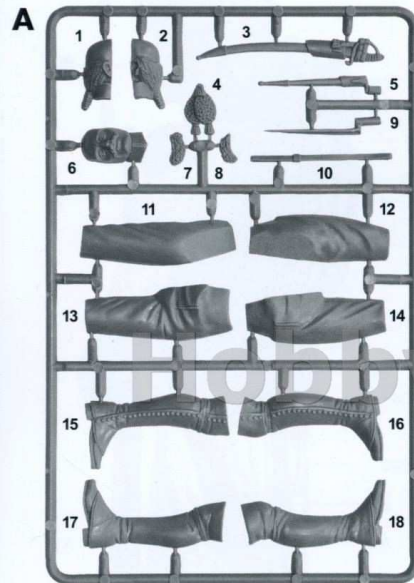

Imperial Guard Dutch Grenadier

Napoleonic Wars

HISTORICAL FIGURES SERIES

1:16

16018

SCALE 1:35
МАСШТАБ 1:35

UNASSEMBLED PLASTIC MODEL KIT
СБОРНАЯ ПЛАСТИКОВАЯ МОДЕЛЬ

35132 GERMAN TANK CREW (NORMANDY 1944)

MiniArt SCALE 1:35 UNASSEMBLED PLASTIC MODEL KIT
МАСШТАБ 1:35 СБОРНАЯ ПЛАСТИКОВАЯ МОДЕЛЬ
35148 "MARKET GARDEN" NETHERLANDS 1944