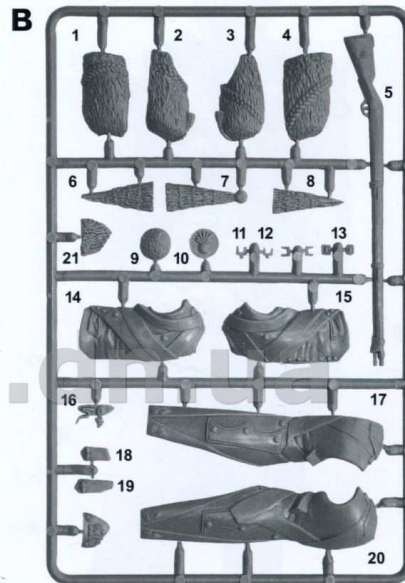

Imperial Guard Dutch Grenadier

Napoleonic Wars

HISTORICAL FIGURES SERIES

1:16

16018

SCALE 1:35
МАСШТАБ 1:35

UNASSEMBLED PLASTIC MODEL KIT
СБОРНАЯ ПЛАСТИКОВАЯ МОДЕЛЬ

35132 GERMAN TANK CREW (NORMANDY 1944)

MiniArt SCALE 1:35 UNASSEMBLED PLASTIC MODEL KIT
МАСШТАБ 1:35 СБОРНАЯ ПЛАСТИКОВАЯ МОДЕЛЬ
35148 "MARKET GARDEN" NETHERLANDS 1944