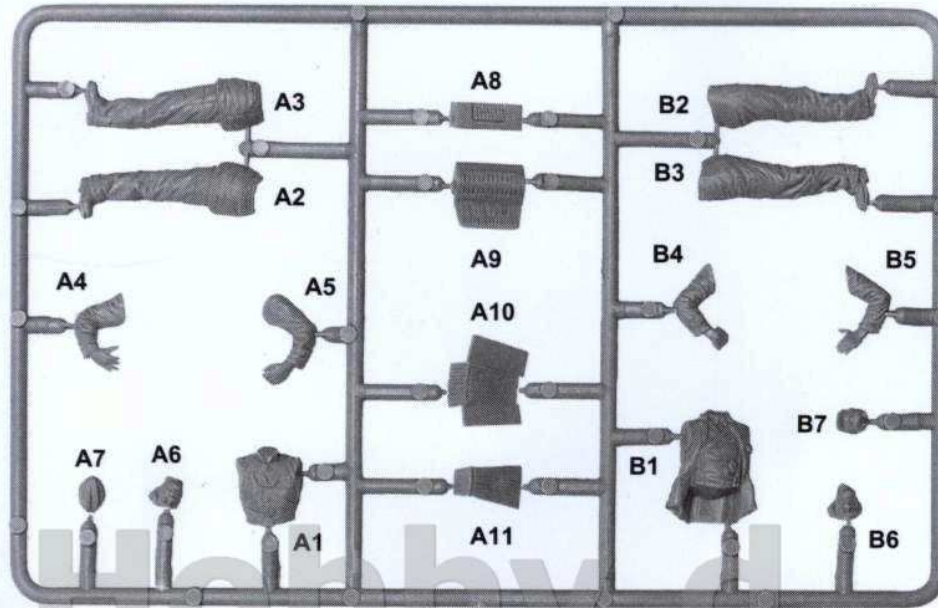

Imperial Guard Dutch Grenadier

Napoleonic Wars

HISTORICAL FIGURES SERIES

1:16

16018

SCALE 1:35
МАСШТАБ 1:35

UNASSEMBLED PLASTIC MODEL KIT
СБОРНАЯ ПЛАСТИКОВАЯ МОДЕЛЬ

35132 GERMAN TANK CREW (NORMANDY 1944)

MiniArt SCALE 1:35 UNASSEMBLED PLASTIC MODEL KIT
МАСШТАБ 1:35 СБОРНАЯ ПЛАСТИКОВАЯ МОДЕЛЬ
35148 "MARKET GARDEN" NETHERLANDS 1944