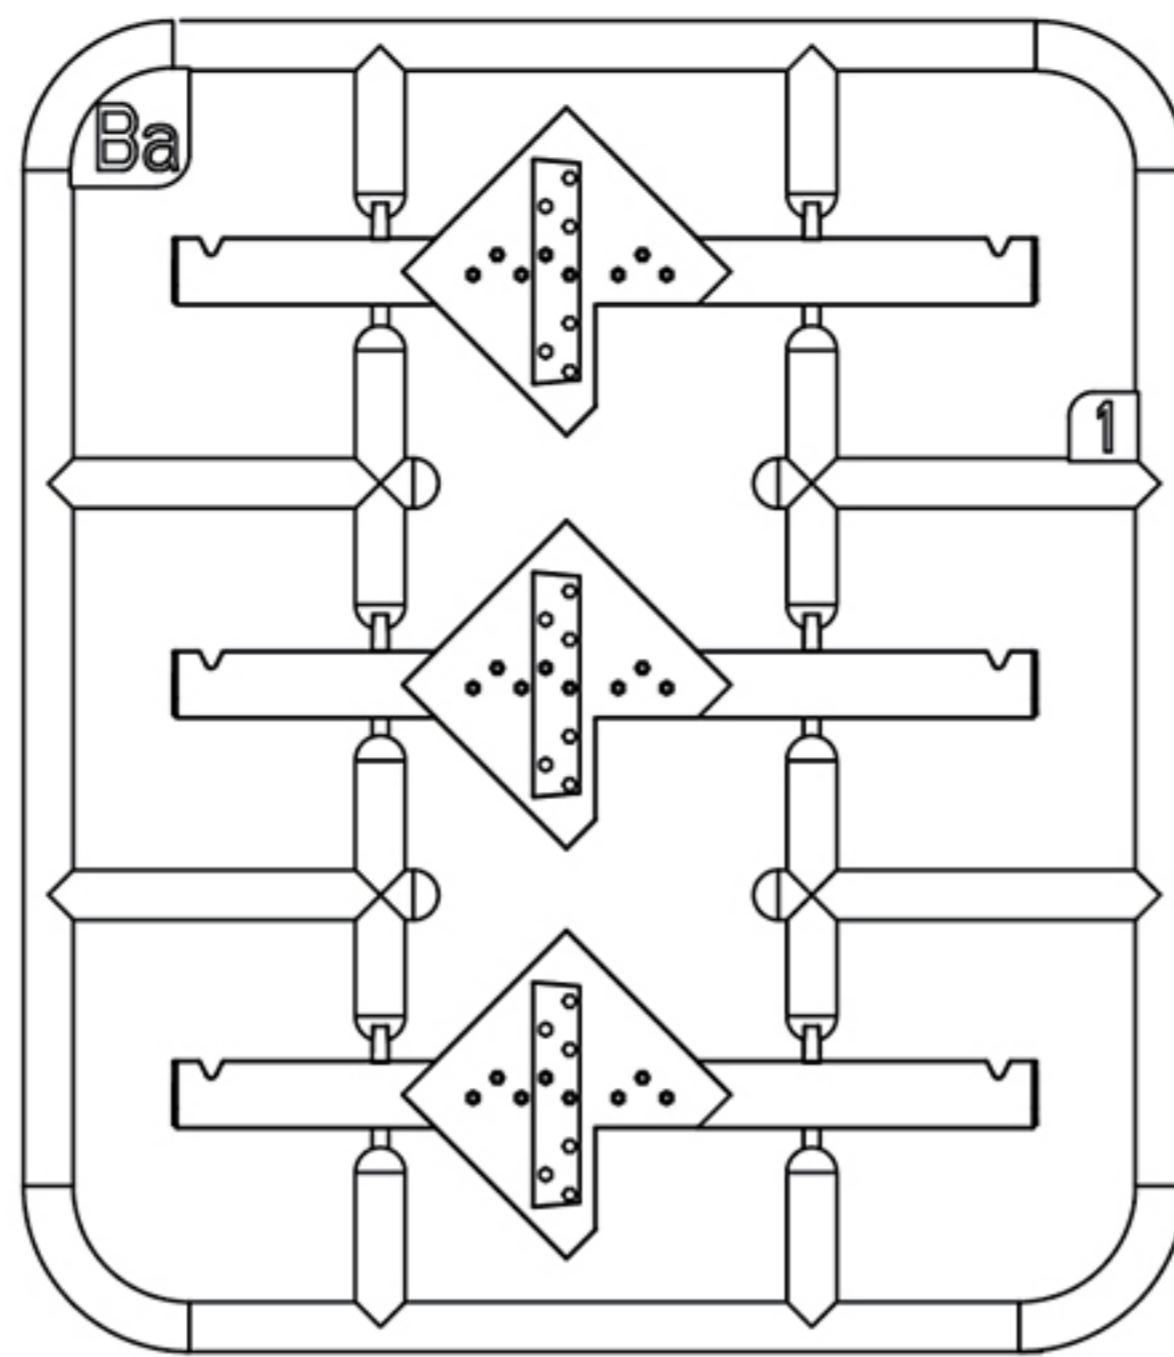

ANTI-TANK OBSTACLES

Ba x12

1 x12

Nº	Vallejo	TESTOR	TAMIYA	HUMBROL	REVELL	Mr. Color	Life Color	Color	Цвет
1	950	1749	XF1	33	8	33	LC02	Black	Черный
2	815	1516	XF15	61	35	51	UA411	Skintone	Телесный
3	861	1747	X18	21	7	2	LC52	Glossy Black	Черный глянец
4	995	1750	XF22	32	77	32	UA022	Dark Grey	Темно-Серый
5	997	1546	X11	11	90	8	LC74	Silver	Серебро
6	835	1170	XF15+ XF2(10%)	61+34(10%)	135+5(10%)	112	LC41	Light Tan	Светлый розовый
7	920	2014	XF65	111	167	39	UA403	Field Grey	Немецкий серый

35579

1:35