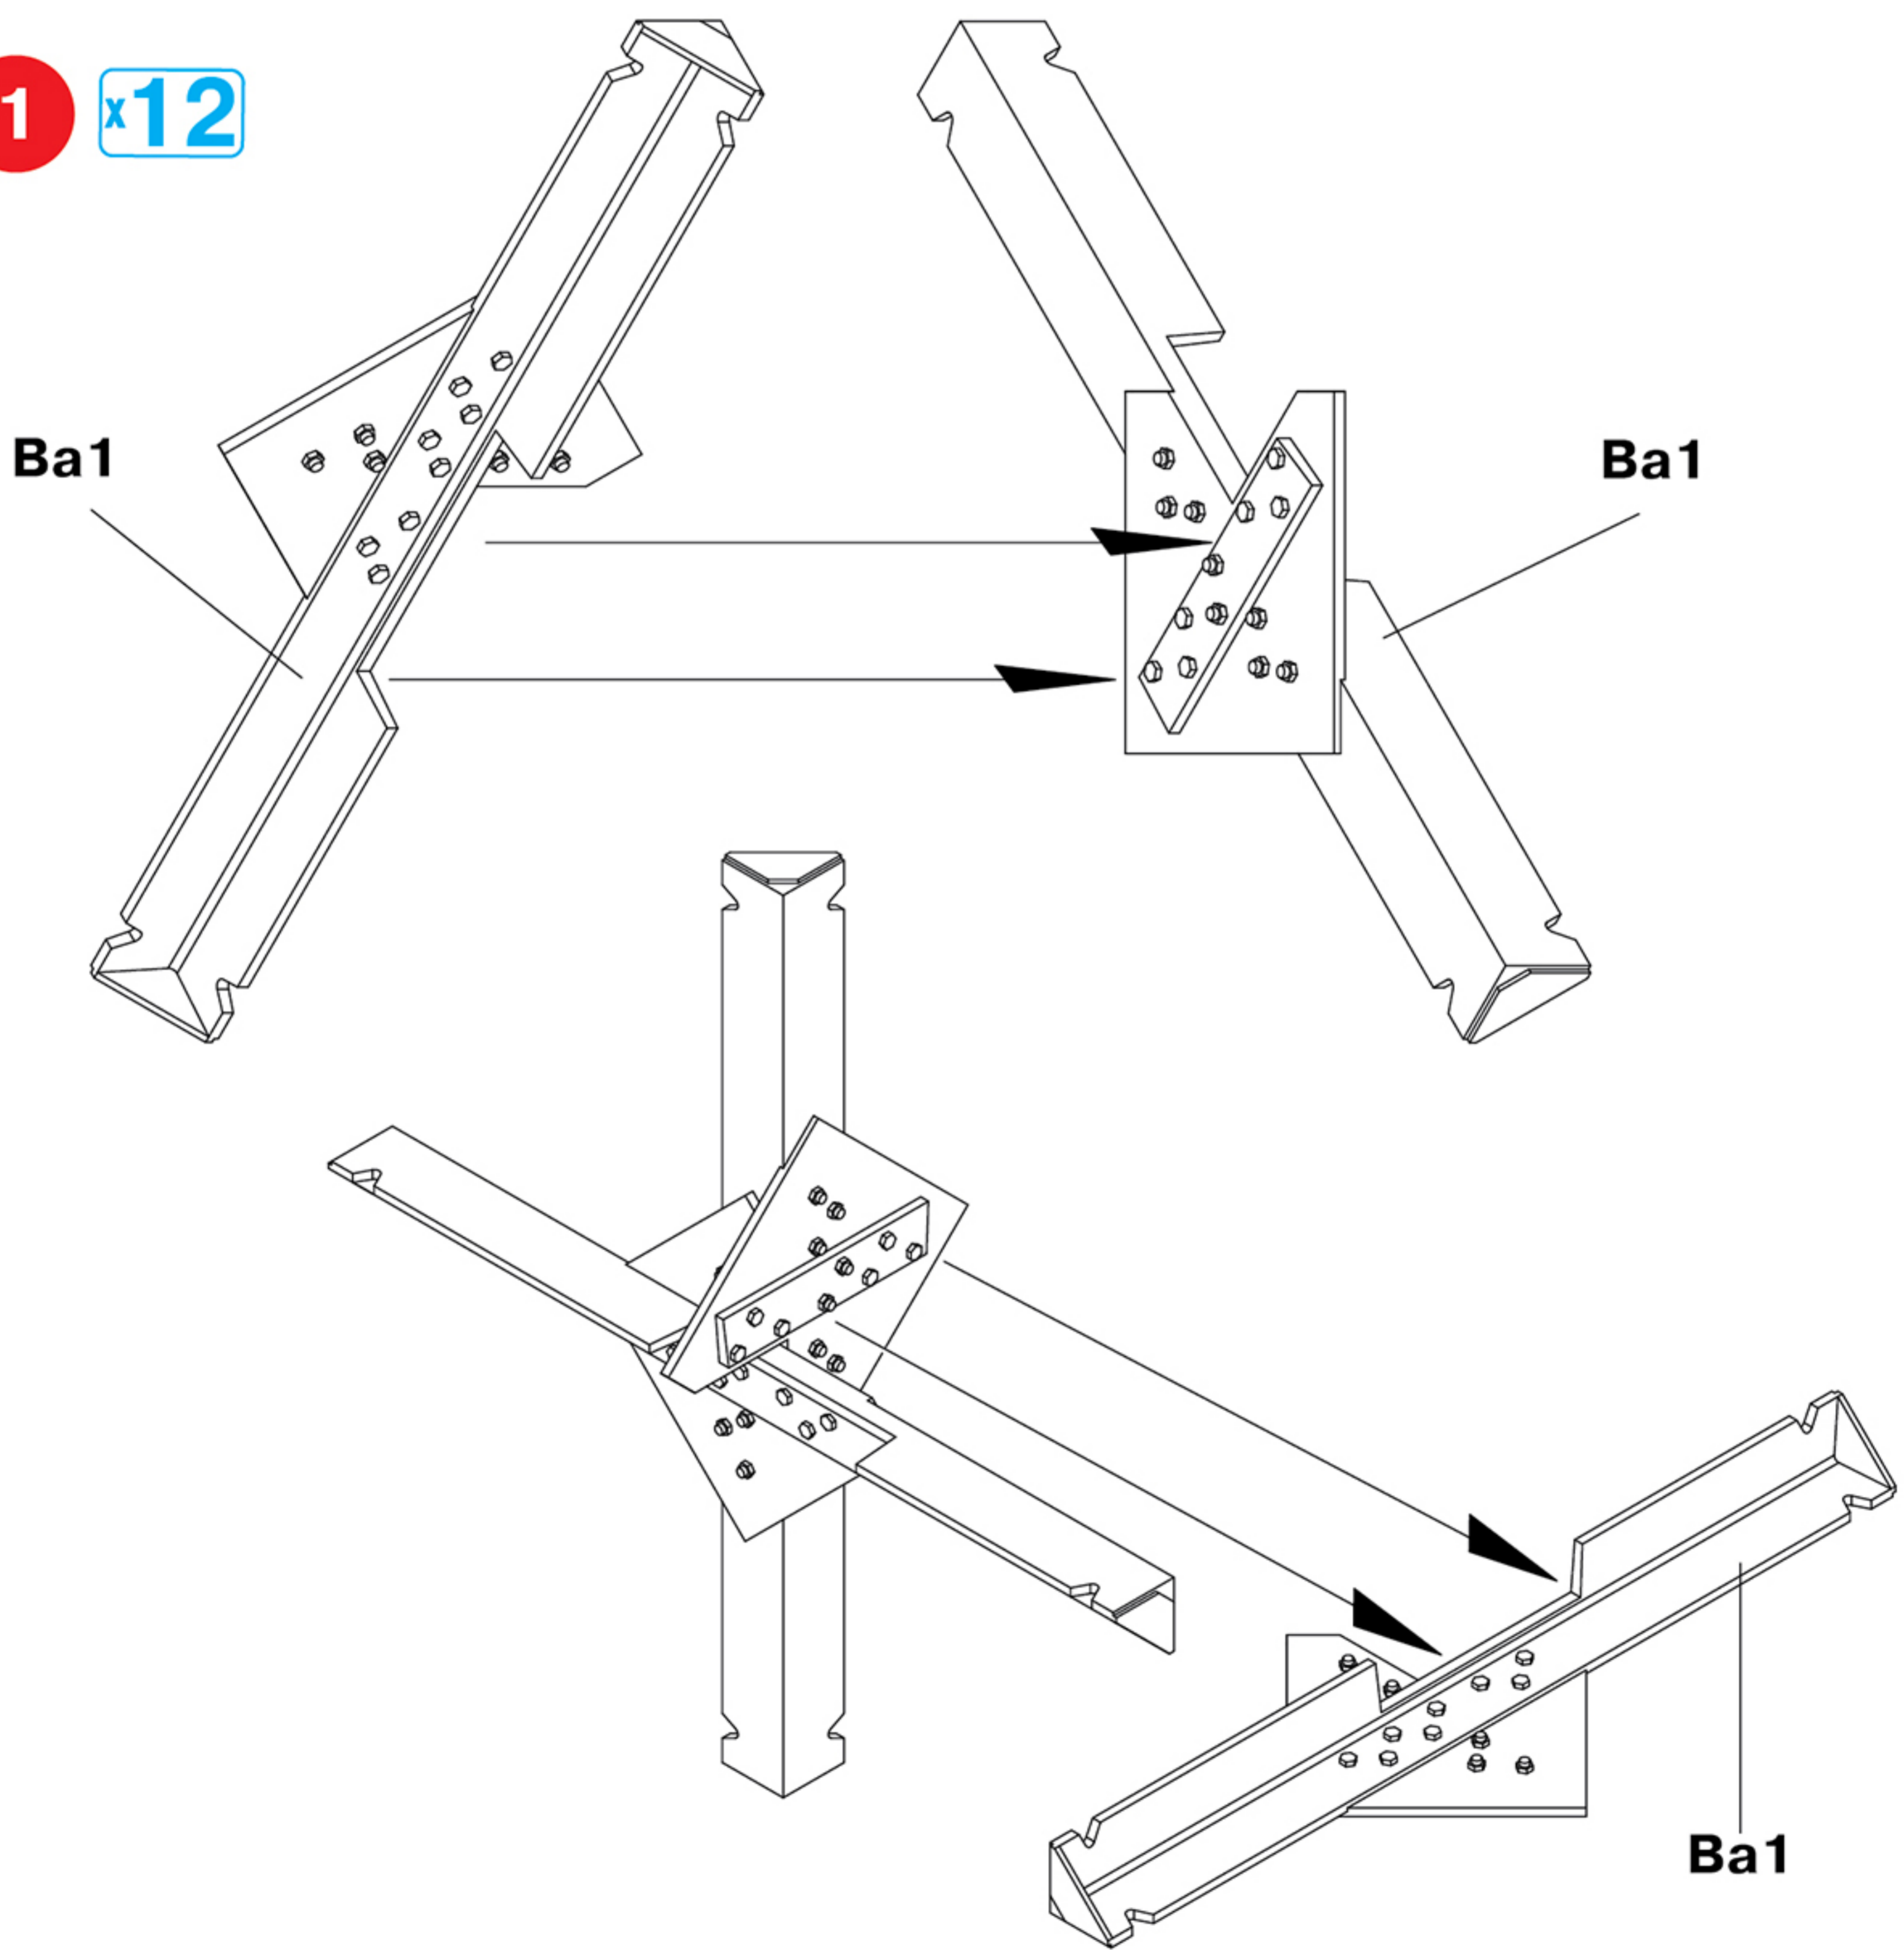

ANTI-TANK OBSTACLES

Ba x12

1 x12

Nº	Vallejo	TESTOR	TAMIYA	HUMBROL	REVELL	Mr. Color	Life Color	Color	Цвет
1	950	1749	XF1	33	8	33	LC02	Black	Черный
2	815	1516	XF15	61	35	51	UA411	Skintone	Телесный
3	861	1747	X18	21	7	2	LC52	Glossy Black	Черный глянец
4	995	1750	XF22	32	77	32	UA022	Dark Grey	Темно-Серый
5	997	1546	X11	11	90	8	LC74	Silver	Серебро
6	835	1170	XF15+ XF2(10%)	61+34(10%)	135+5(10%)	112	LC41	Light Tan	Светлый розовый
7	920	2014	XF65	111	167	39	UA403	Field Grey	Немецкий серый

35579

1:35