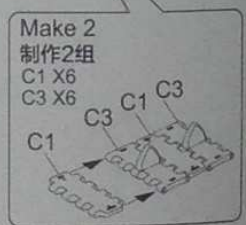

在裝配前仔細閱讀說明並完全理解。小孩裝配時需成人看護且需仔細閱讀說明。使用膠水和油漆時，應遠離火源並打開窗戶保持空氣流通。製作時請格外注意工具刀和零件的鋒利尖銳部分，避免對身體造成傷害。在使用膠水和油漆前仔細閱讀注意事項，按照說明正確使用膠水和油漆。請將本品放在兒童接觸不到的地方，套件中的塑膠包裝袋會對兒童造成窒息的危險。

PARTS · 部品图

D x1

C x2

A x2

Q x2

L x1

J x1

Decal

Lower Hull x1

V x1

Wire x1 150mm

1

2

3

4