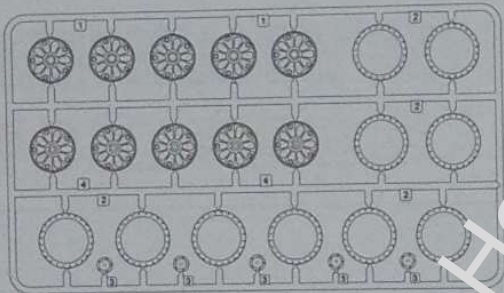

在裝配前仔細閱讀說明並完全理解。小孩裝配時需成人看護且需仔細閱讀說明。使用膠水和油漆時，應遠離火源並打開窗戶保持空氣流通。製作時請格外注意工具刀和零件的鋒利尖銳部分，避免對身體造成傷害。在使用膠水和油漆前仔細閱讀注意事項，按照說明正確使用膠水和油漆。請將本品放在兒童接觸不到的地方，套件中的塑膠包裝袋會對兒童造成窒息的危險。

PARTS · 部品图

D x1

C x2

A x2

Q x2

L x1

J x1

Decal

Lower Hull x1

V x1

Wire x1 150mm

1

2

3

4