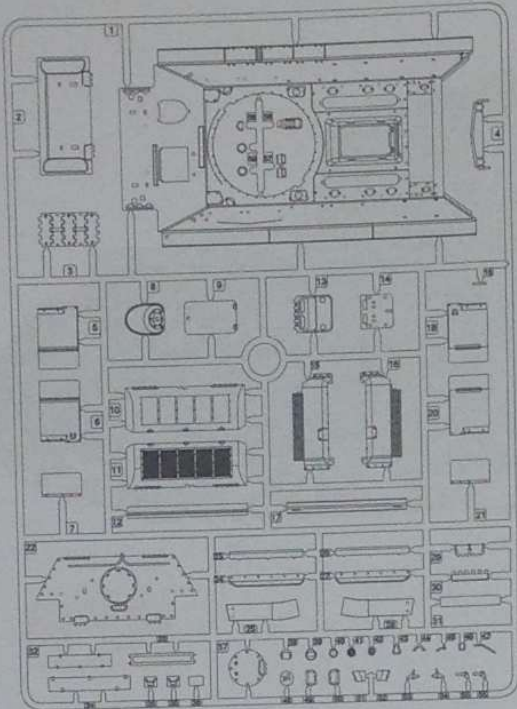

PARTS · 部品图

D x1