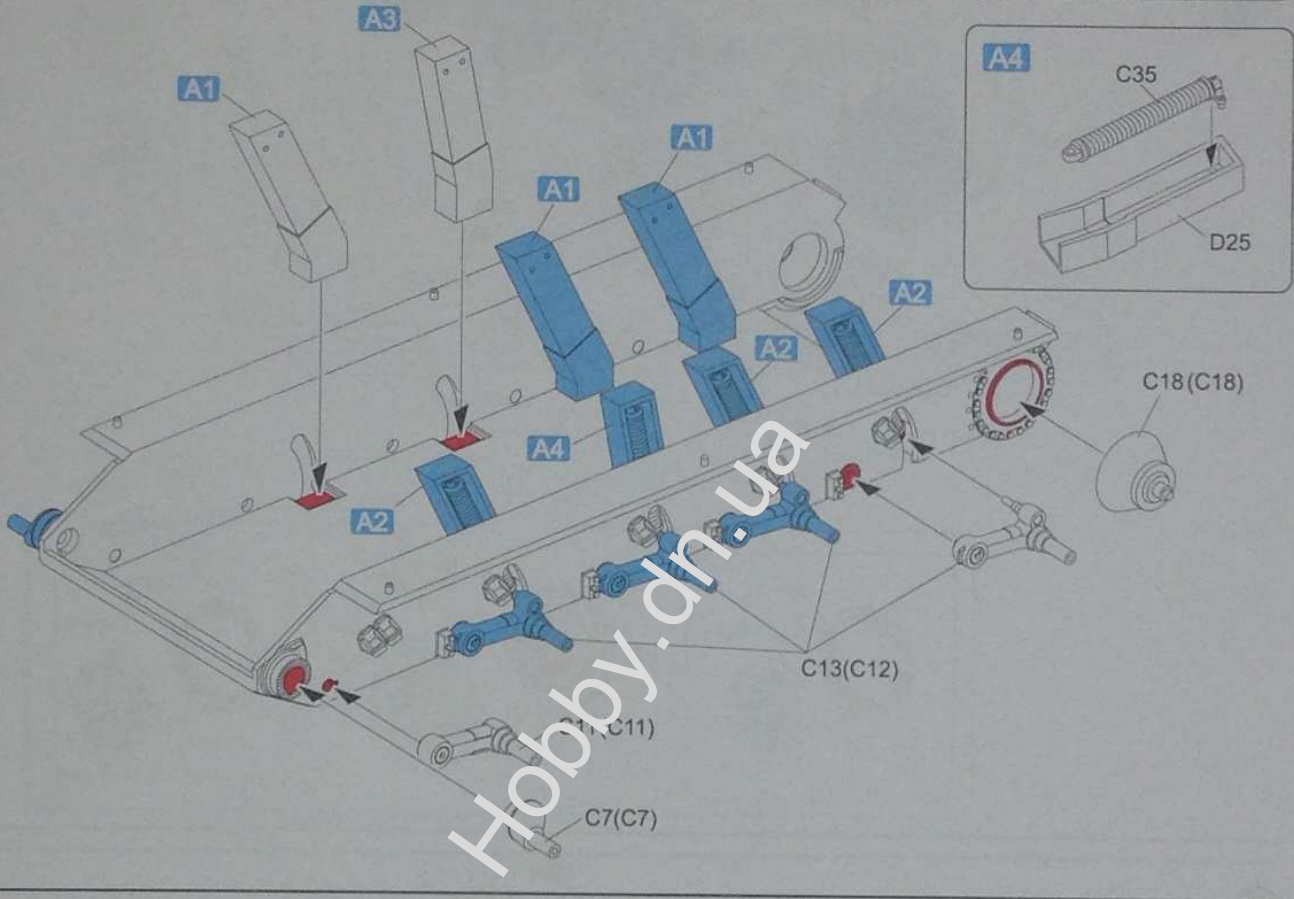

在裝配前仔細閱讀說明並完全理解。小孩裝配時需成人看護且需仔細閱讀說明。使用膠水和油漆時，應遠離火源並打開窗戶保持空氣流通。製作時請格外注意工具刀和零件的鋒利尖銳部分，避免對身體造成傷害。在使用膠水和油漆前仔細閱讀注意事項，按照說明正確使用膠水和油漆。請將本品放在兒童接觸不到的地方，套件中的塑膠包裝袋會對兒童造成窒息的危險。

PARTS · 部品图

D x1

C x2

A x2

Q x2

L x1

J x1

Decal

Lower Hull x1

V x1

Wire x1 150mm

1

2

3

4