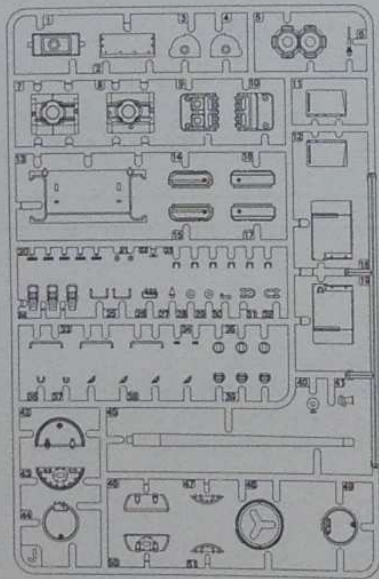

在裝配前仔細閱讀說明並完全理解。小孩裝配時需成人看護且需仔細閱讀說明。使用膠水和油漆時，應遠離火源並打開窗戶保持空氣流通。製作時請格外注意工具刀和零件的鋒利尖銳部分，避免對身體造成傷害。在使用膠水和油漆前仔細閱讀注意事項，按照說明正確使用膠水和油漆。請將本品放在兒童接觸不到的地方，套件中的塑膠包裝袋會對兒童造成窒息的危險。

PARTS · 部品图

D x1

C x2

A x2

Q x2

L x1

J x1

Decal

Lower Hull x1

V x1

Wire x1 150mm

1

2

3

4

5

8

9

10

11

12

13

14