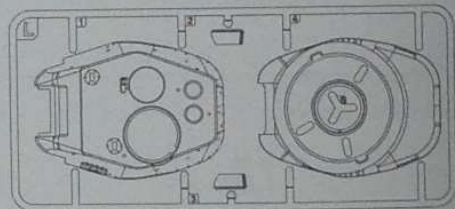

在裝配前仔細閱讀說明並完全理解。小孩裝配時需成人看護且需仔細閱讀說明。使用膠水和油漆時，應遠離火源並打開窗戶保持空氣流通。製作時請格外注意工具刀和零件的鋒利尖銳部分，避免對身體造成傷害。在使用膠水和油漆前仔細閱讀注意事項，按照說明正確使用膠水和油漆。請將本品放在兒童接觸不到的地方，套件中的塑膠包裝袋會對兒童造成窒息的危險。

PARTS · 部品图

D x1

C x2

A x2

Q x2

L x1

J x1

Decal

Lower Hull x1

V x1

Wire x1 150mm

1

2

3

4