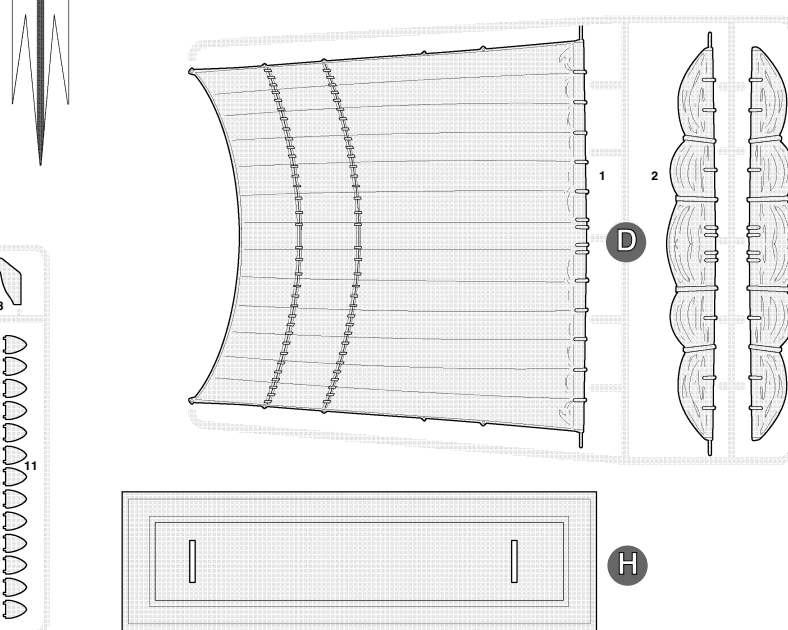

ФЛАГ
FLAG

← Приклеить деталь на указанное место
To glue a detail on the specified place
← Установить деталь на указанное место без клея
To establish a detail on the specified place without glue
↔ Повторить сборку на другом борту
Repeat assembling at the other side

ТОЛЬКО ДЛЯ ВАРИАНТА 1
FOR VERSION 1 ONLY

ТОЛЬКО ДЛЯ ВАРИАНТА 1
FOR VERSION 1 ONLY

ТОЛЬКО ДЛЯ ВАРИАНТА 2
FOR VERSION 2 ONLY

ТОЛЬКО ДЛЯ ВАРИАНТА 2
FOR VERSION 2 ONLY

ТОЛЬКО ДЛЯ ВАРИАНТА 2
FOR VERSION 2 ONLY