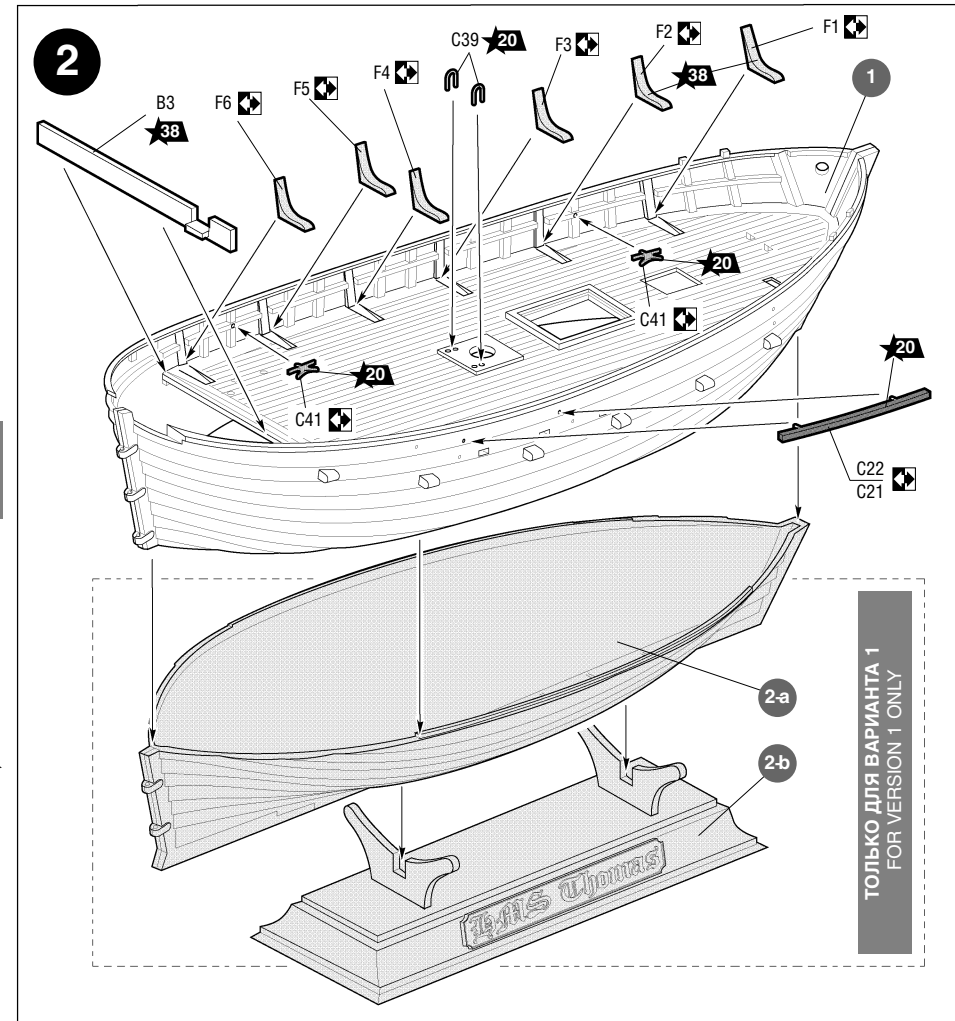

ФЛАГ
FLAG

← Приклеить деталь на указанное место
To glue a detail on the specified place
← Установить деталь на указанное место без клея
To establish a detail on the specified place without glue
↔ Повторить сборку на другом борту
Repeat assembling at the other side

ТОЛЬКО ДЛЯ ВАРИАНТА 1
FOR VERSION 1 ONLY

ТОЛЬКО ДЛЯ ВАРИАНТА 1
FOR VERSION 1 ONLY

ТОЛЬКО ДЛЯ ВАРИАНТА 2
FOR VERSION 2 ONLY

ТОЛЬКО ДЛЯ ВАРИАНТА 2
FOR VERSION 2 ONLY

ТОЛЬКО ДЛЯ ВАРИАНТА 2
FOR VERSION 2 ONLY