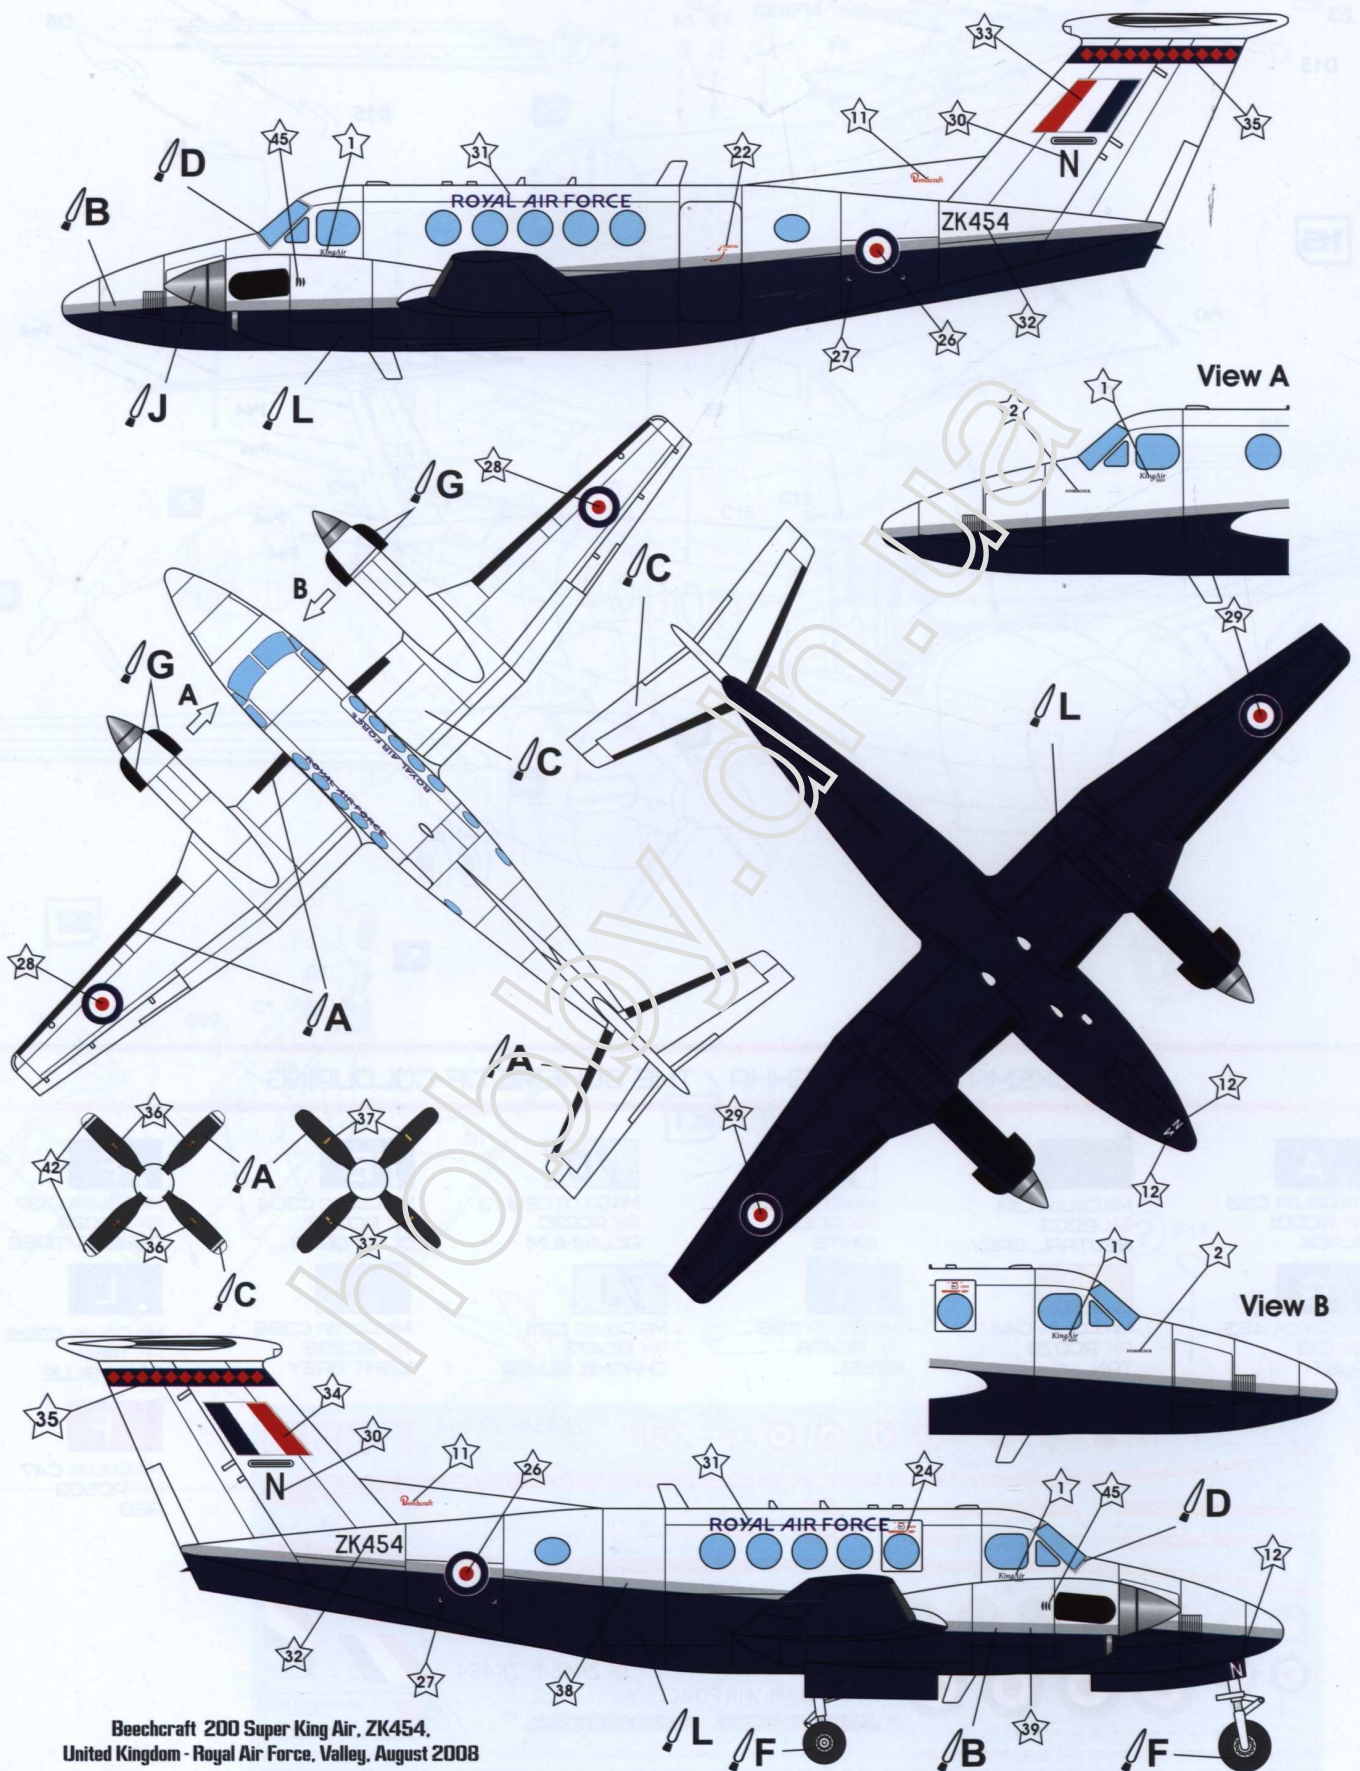

SCALE
1:72

TWIN-TURBOPROP AIRCRAFT
BEECHCRAFT MODEL 200 KING AIR
ДВОМОТОРНИЙ ТУРБОГВИНТОВИЙ ПІТАК
БІЧКРАФТ 200 СУПЕР КІНГ ЕЙР

Beechcraft 200
SUPER KING AIR

CAT. NO. 7224

CONTAINS PARTS FOR ONE MODEL:

- PLASTIC PARTS -153
- 3 DIFFERENT DECAL OPTIONS
- PAINT MASKS
- PHOTO-ETCHED SHEET

MR.COLOR C338
AK RC253
LIGHT GREY

L

MR.COLOR C328
AK 11181
DARK BLUE

F

MR.COLOR C47
AK RC503
RED

СХЕМА ЗАБАРВЛЕННЯ / THE SCHEME OF COLOURING

Beechcraft 200 Super King Air, ZK454.
United Kingdom - Royal Air Force, Valley, August 2008

СХЕМА ЗАБАРВПЕННЯ / THE SCHEME OF COLOURING

Beechcraft 200 Super King Air, Fv 101002/F21-012.
Copenhagen-Kastrup, June 1993

СХЕМА ЗАБАРВВЕННЯ / THE SCHEME OF COLOURING

Beechcraft 200 Super King Air, F-ZBFJ.
France - Sécurité Civile, Kassel-Calden, July 2018