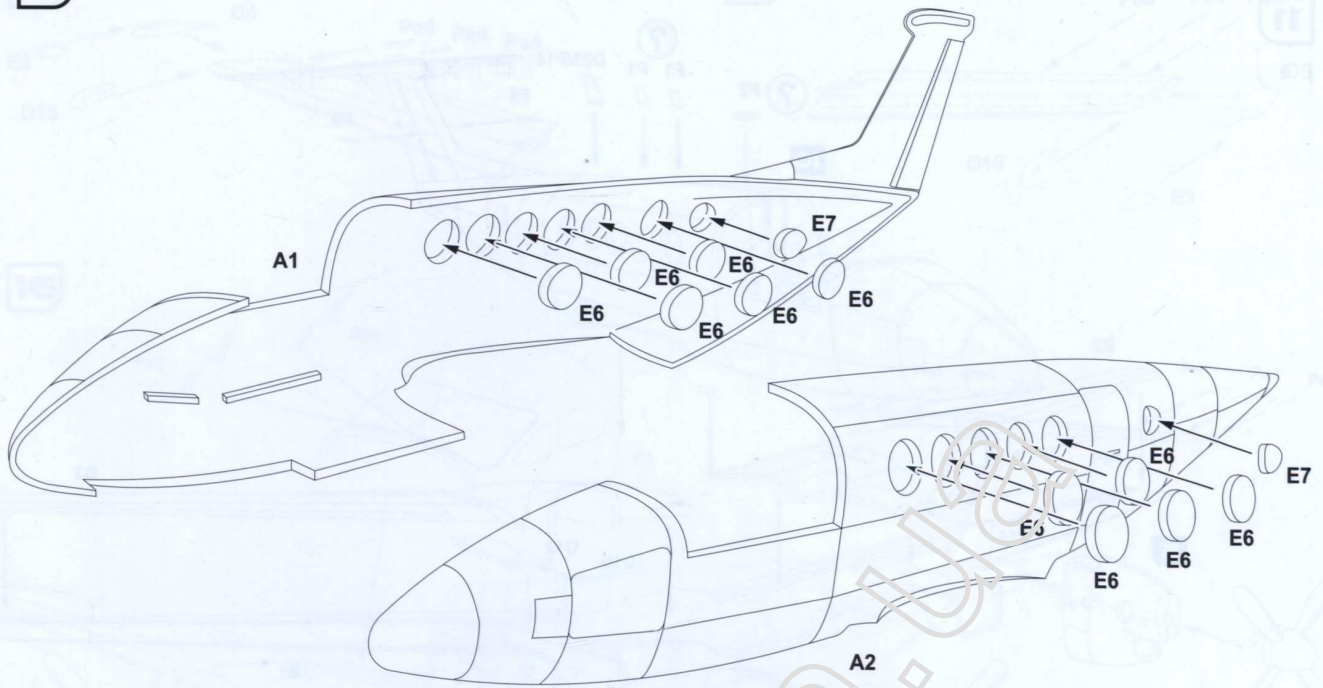

SCALE
1:72

TWIN-TURBOPROP AIRCRAFT
BEECHCRAFT MODEL 200 KING AIR
ДВОМОТОРНИЙ ТУРБОГВИНТОВИЙ ПІТАК
БІЧКРАФТ 200 СУПЕР КІНГ ЕЙР

Beechcraft 200
SUPER KING AIR

CAT. NO. 7224

CONTAINS PARTS FOR ONE MODEL:

- PLASTIC PARTS -153
- 3 DIFFERENT DECAL OPTIONS
- PAINT MASKS
- PHOTO-ETCHED SHEET

КОМПЛЕКТНІСТЬ / COMPLETE SET

СХЕМА ЗБИРАННЯ / SCHEME OF ASSEMBLY

9

10

11

12

13 AA x2

14