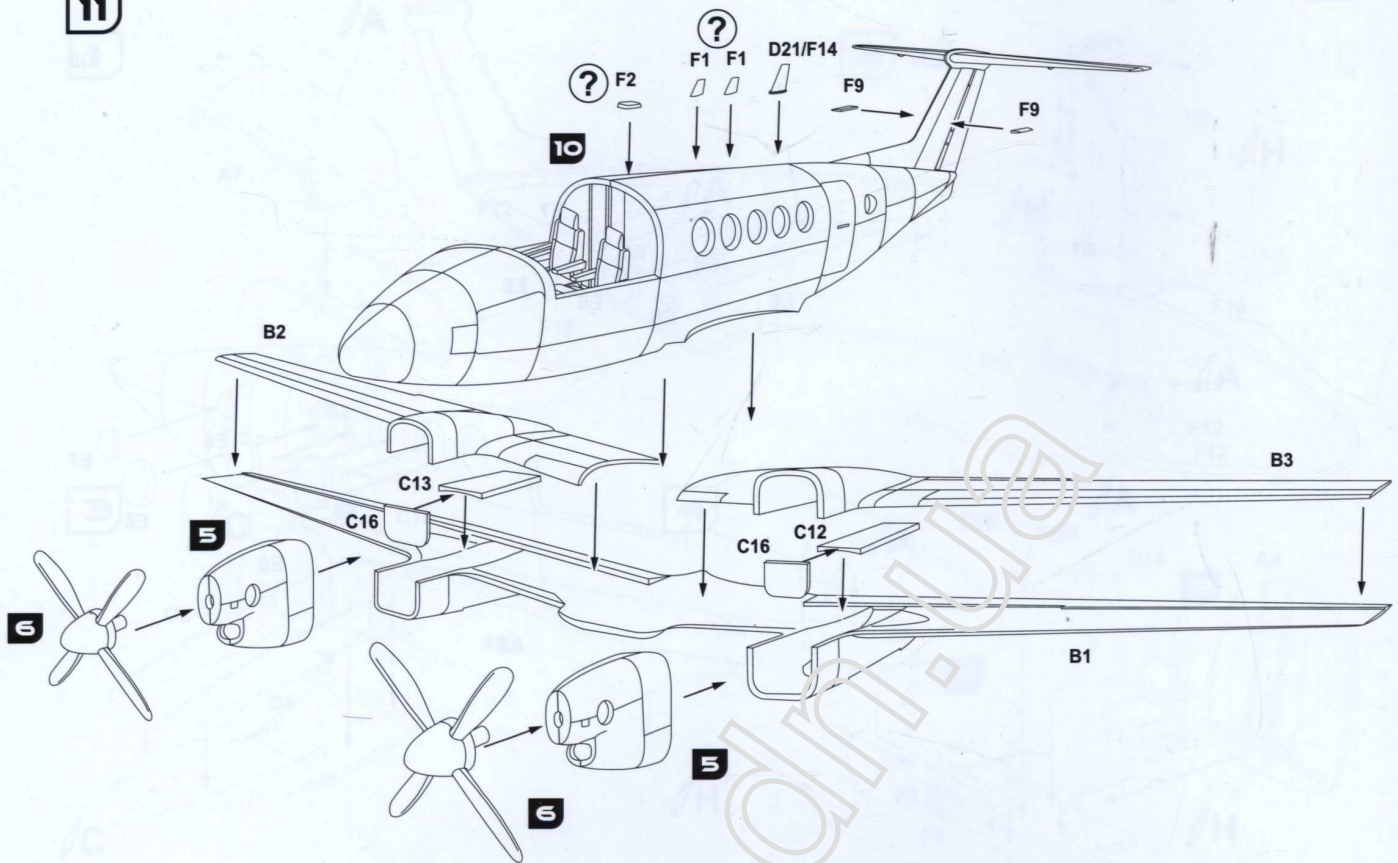

SCALE
1:72

TWIN-TURBOPROP AIRCRAFT
BEECHCRAFT MODEL 200 KING AIR
ДВОМОТОРНИЙ ТУРБОГВИНТОВИЙ ПІТАК
БІЧКРАФТ 200 СУПЕР КІНГ ЕЙР

Beechcraft 200
SUPER KING AIR

CAT. NO. 7224

CONTAINS PARTS FOR ONE MODEL:

- PLASTIC PARTS -153
- 3 DIFFERENT DECAL OPTIONS
- PAINT MASKS
- PHOTO-ETCHED SHEET

КОМПЛЕКТНІСТЬ / COMPLETE SET

СХЕМА ЗБИРАННЯ / SCHEME OF ASSEMBLY

9

10

11

12

13 AA x2

14