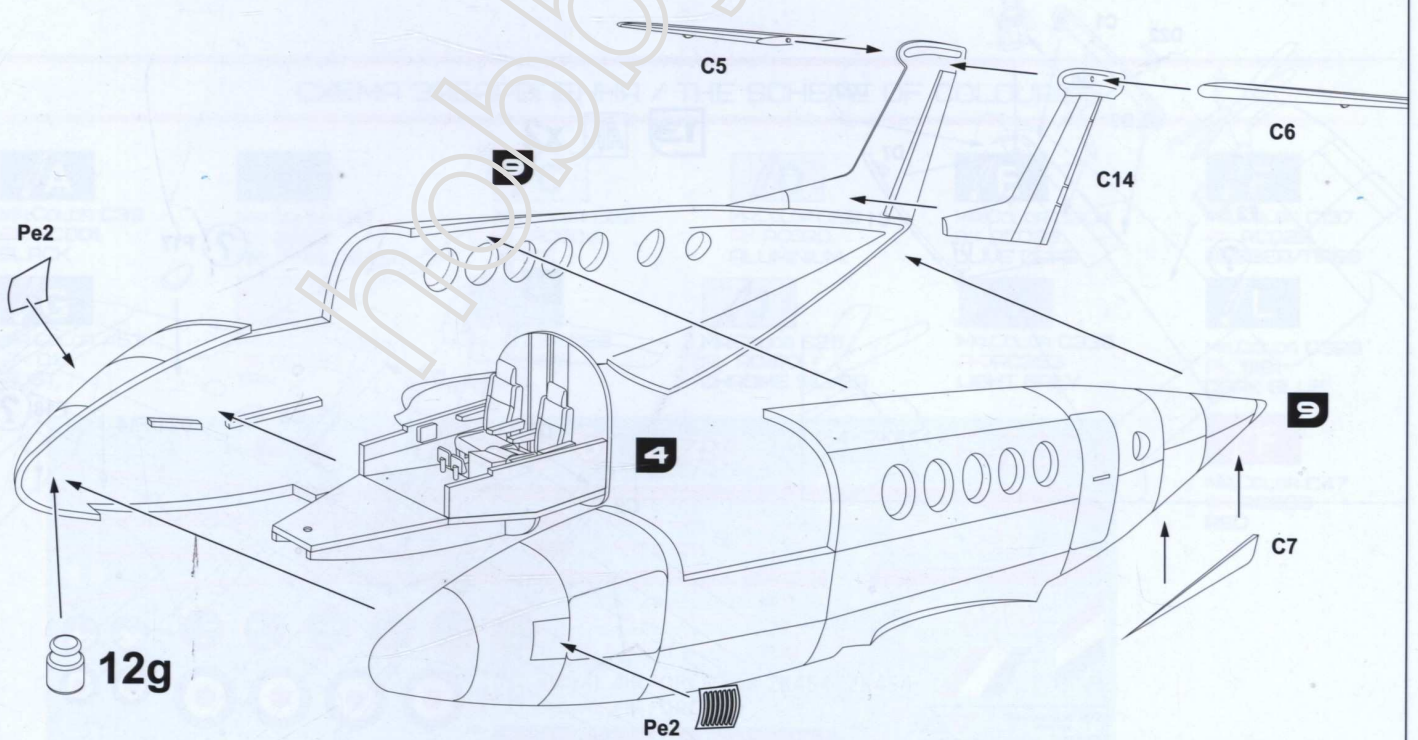

SCALE
1:72

TWIN-TURBOPROP AIRCRAFT
BEECHCRAFT MODEL 200 KING AIR
ДВОМОТОРНИЙ ТУРБОГВИНТОВИЙ ПІТАК
БІЧКРАФТ 200 СУПЕР КІНГ ЕЙР

Beechcraft 200
SUPER KING AIR

CAT. NO. 7224

CONTAINS PARTS FOR ONE MODEL:

- PLASTIC PARTS -153
- 3 DIFFERENT DECAL OPTIONS
- PAINT MASKS
- PHOTO-ETCHED SHEET

КОМПЛЕКТНІСТЬ / COMPLETE SET

СХЕМА ЗБИРАННЯ / SCHEME OF ASSEMBLY

9

10

11

12

13 AA x2

14