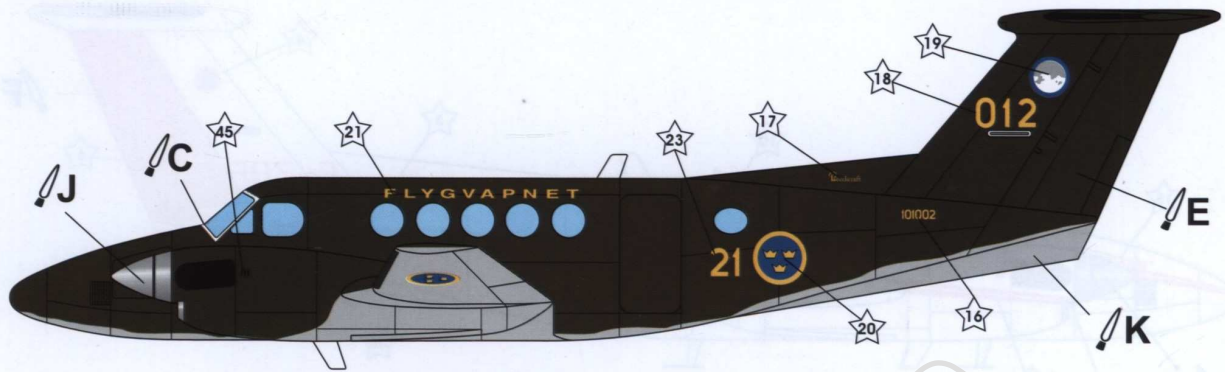

СХЕМА ЗАБАРВПЕННЯ / THE SCHEME OF COLOURING

Beechcraft 200 Super King Air, Fv 101002/F21-012.
Copenhagen-Kastrup, June 1993