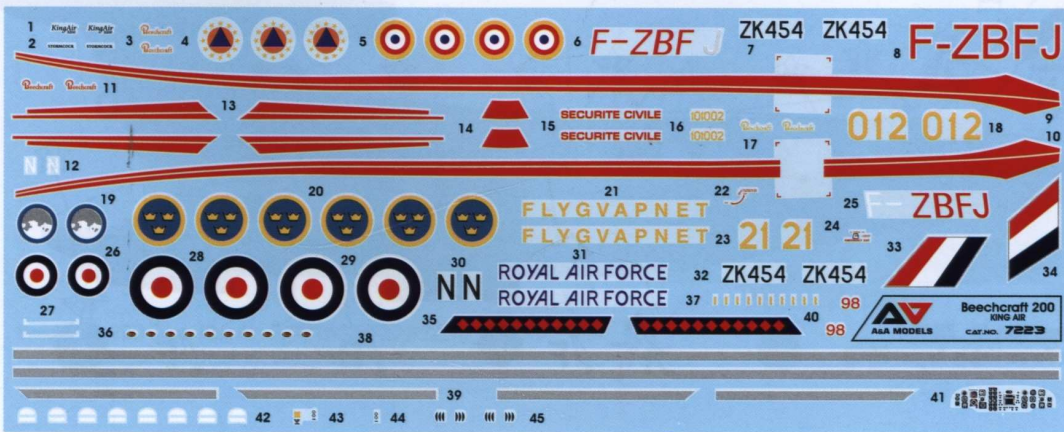

MR.COLOR C338
AK RC253
LIGHT GREY

L

MR.COLOR C328
AK 11181
DARK BLUE

F

MR.COLOR C47
AK RC503
RED

СХЕМА ЗАБАРВЛЕННЯ / THE SCHEME OF COLOURING

Beechcraft 200 Super King Air, ZK454.
United Kingdom - Royal Air Force, Valley, August 2008

СХЕМА ЗАБАРВПЕННЯ / THE SCHEME OF COLOURING

Beechcraft 200 Super King Air, Fv 101002/F21-012.
Copenhagen-Kastrup, June 1993

СХЕМА ЗАБАРВВЕННЯ / THE SCHEME OF COLOURING

Beechcraft 200 Super King Air, F-ZBFJ.
France - Sécurité Civile, Kassel-Calden, July 2018