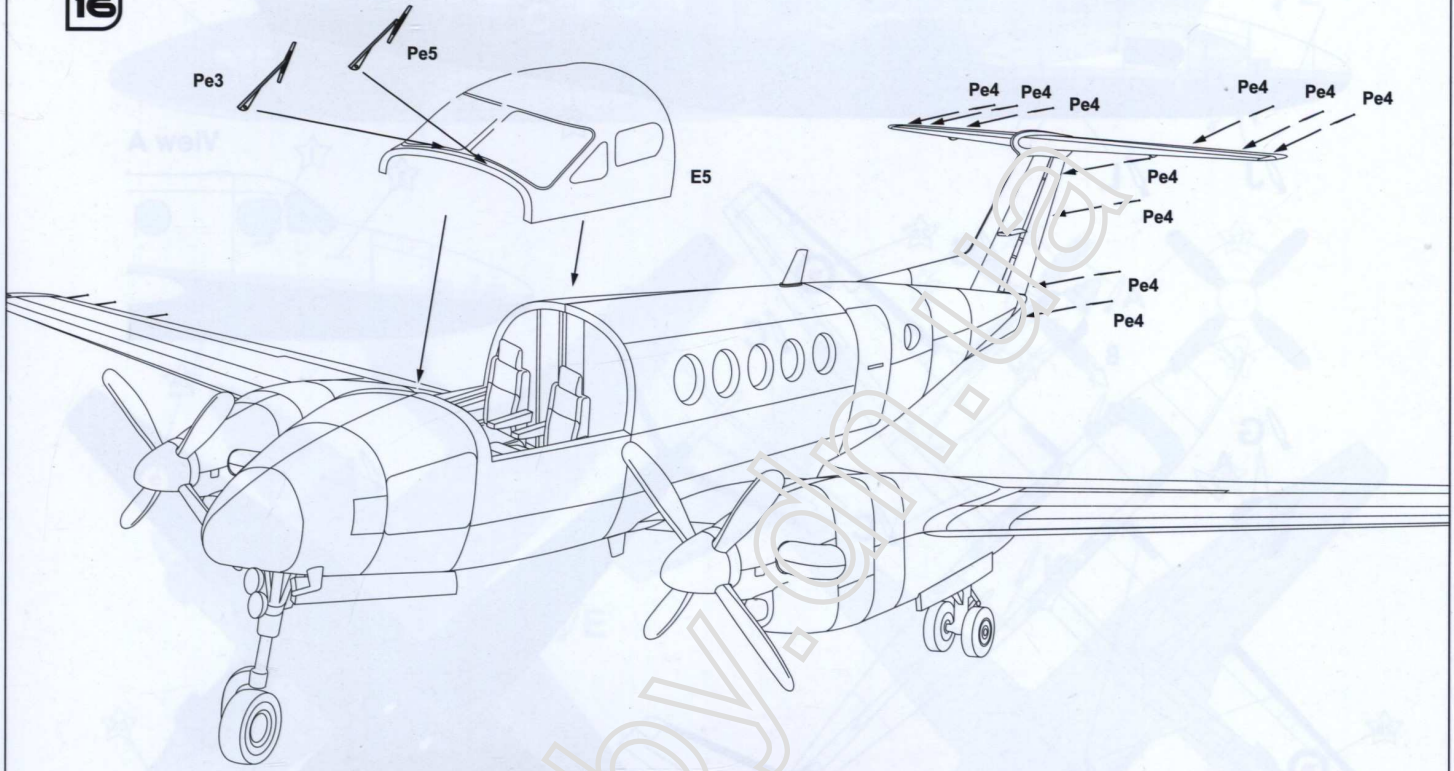

14

15

16

CXEMA 305FAP6TE4K4 / THE SCHEME OF COLOURING

A

MR.COLOR C33
AK RC001
BLACK

B

MR.COLOR C13
AK 2203
NEUTRAL GRFY

C

MR.COLOR C62
AK RC004
WHITE

D

MR.COLOR C218
AK RC020
ALUMINIUM

E

MR.COLOR C304
AK RC023
OLIVE DRAB

F

MR.COLOR C137
AK RC022
RUBBER/TIRES

G

MR.COLOR 453
AK 013
RUST

H

MR.COLOR C-14
AK RC079
TAN

I

MR.COLOR C28
AK RC476
STEEL

J

MR.COLOR C211
AK RC477
CHROME SILVER

K

MR.COLOR C338
AK RC253
LIGHT GREY

L

MR.COLOR C328
AK 11181
DARK BLUE

F

MR.COLOR C47
AK RC503
RED