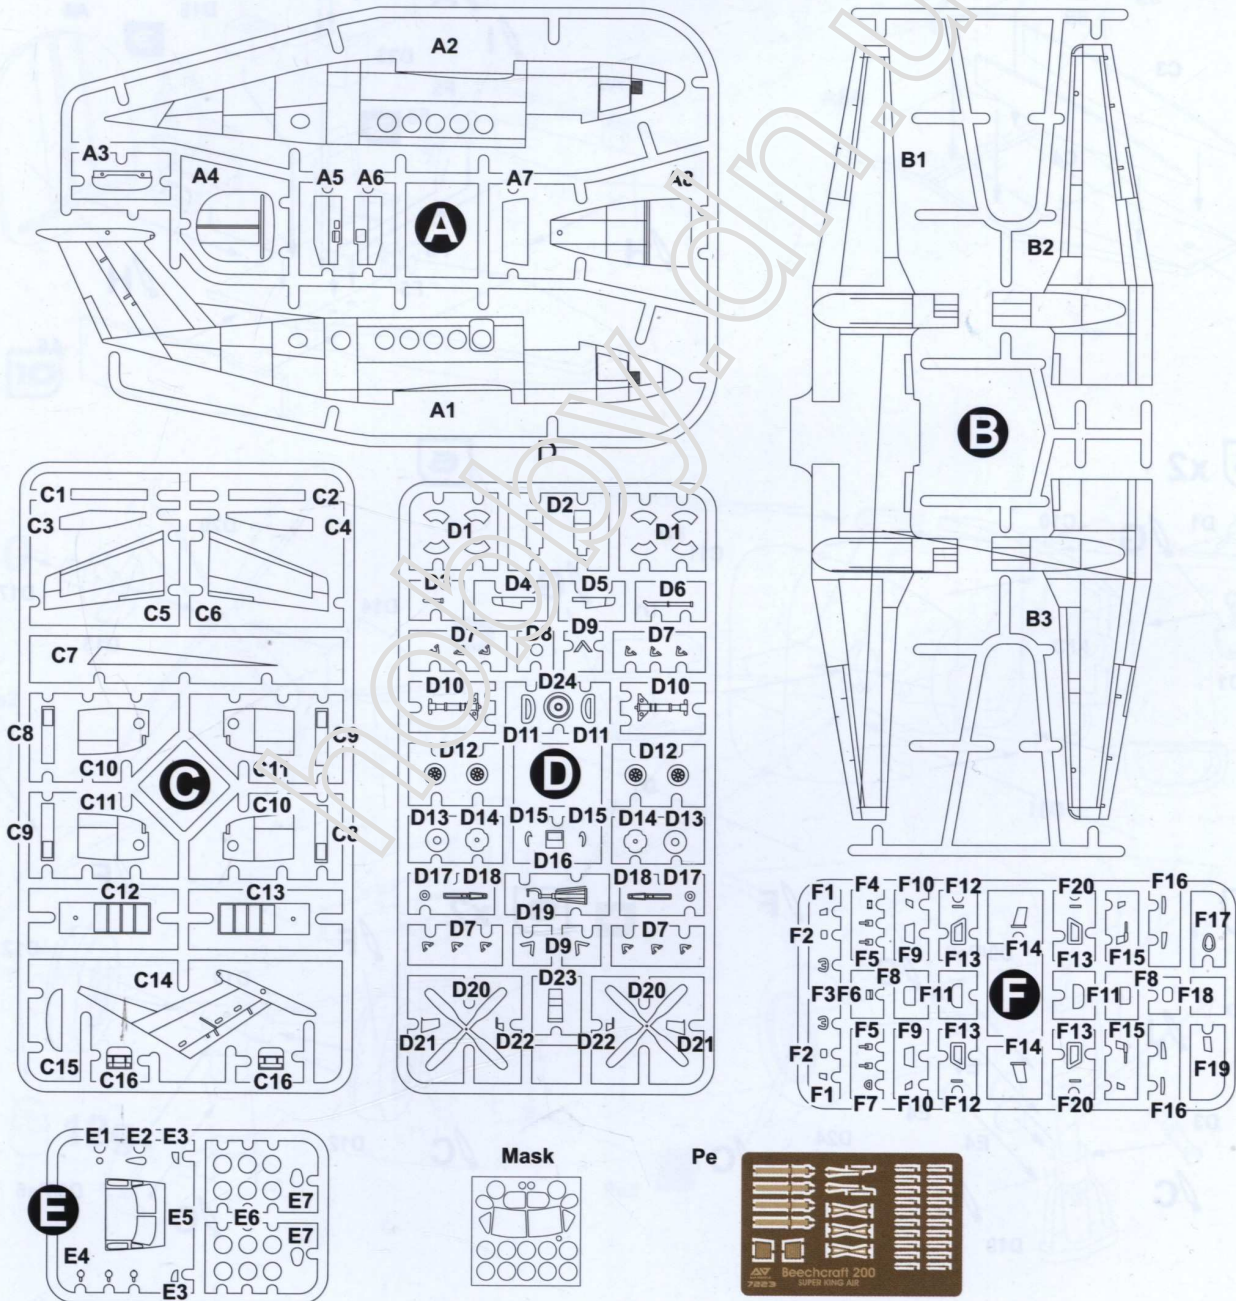

SCALE
1:72

TWIN-TURBOPROP AIRCRAFT
BEECHCRAFT MODEL 200 KING AIR
ДВОМОТОРНИЙ ТУРБОГВИНТОВИЙ ПІТАК
БІЧКРАФТ 200 СУПЕР КІНГ ЕЙР

Beechcraft 200
SUPER KING AIR

CAT. NO. 7224

CONTAINS PARTS FOR ONE MODEL:

- PLASTIC PARTS -153
- 3 DIFFERENT DECAL OPTIONS
- PAINT MASKS
- PHOTO-ETCHED SHEET

КОМПЛЕКТНІСТЬ / COMPLETE SET

СХЕМА ЗБИРАННЯ / SCHEME OF ASSEMBLY

9

10

11

12

13 AA x2

14