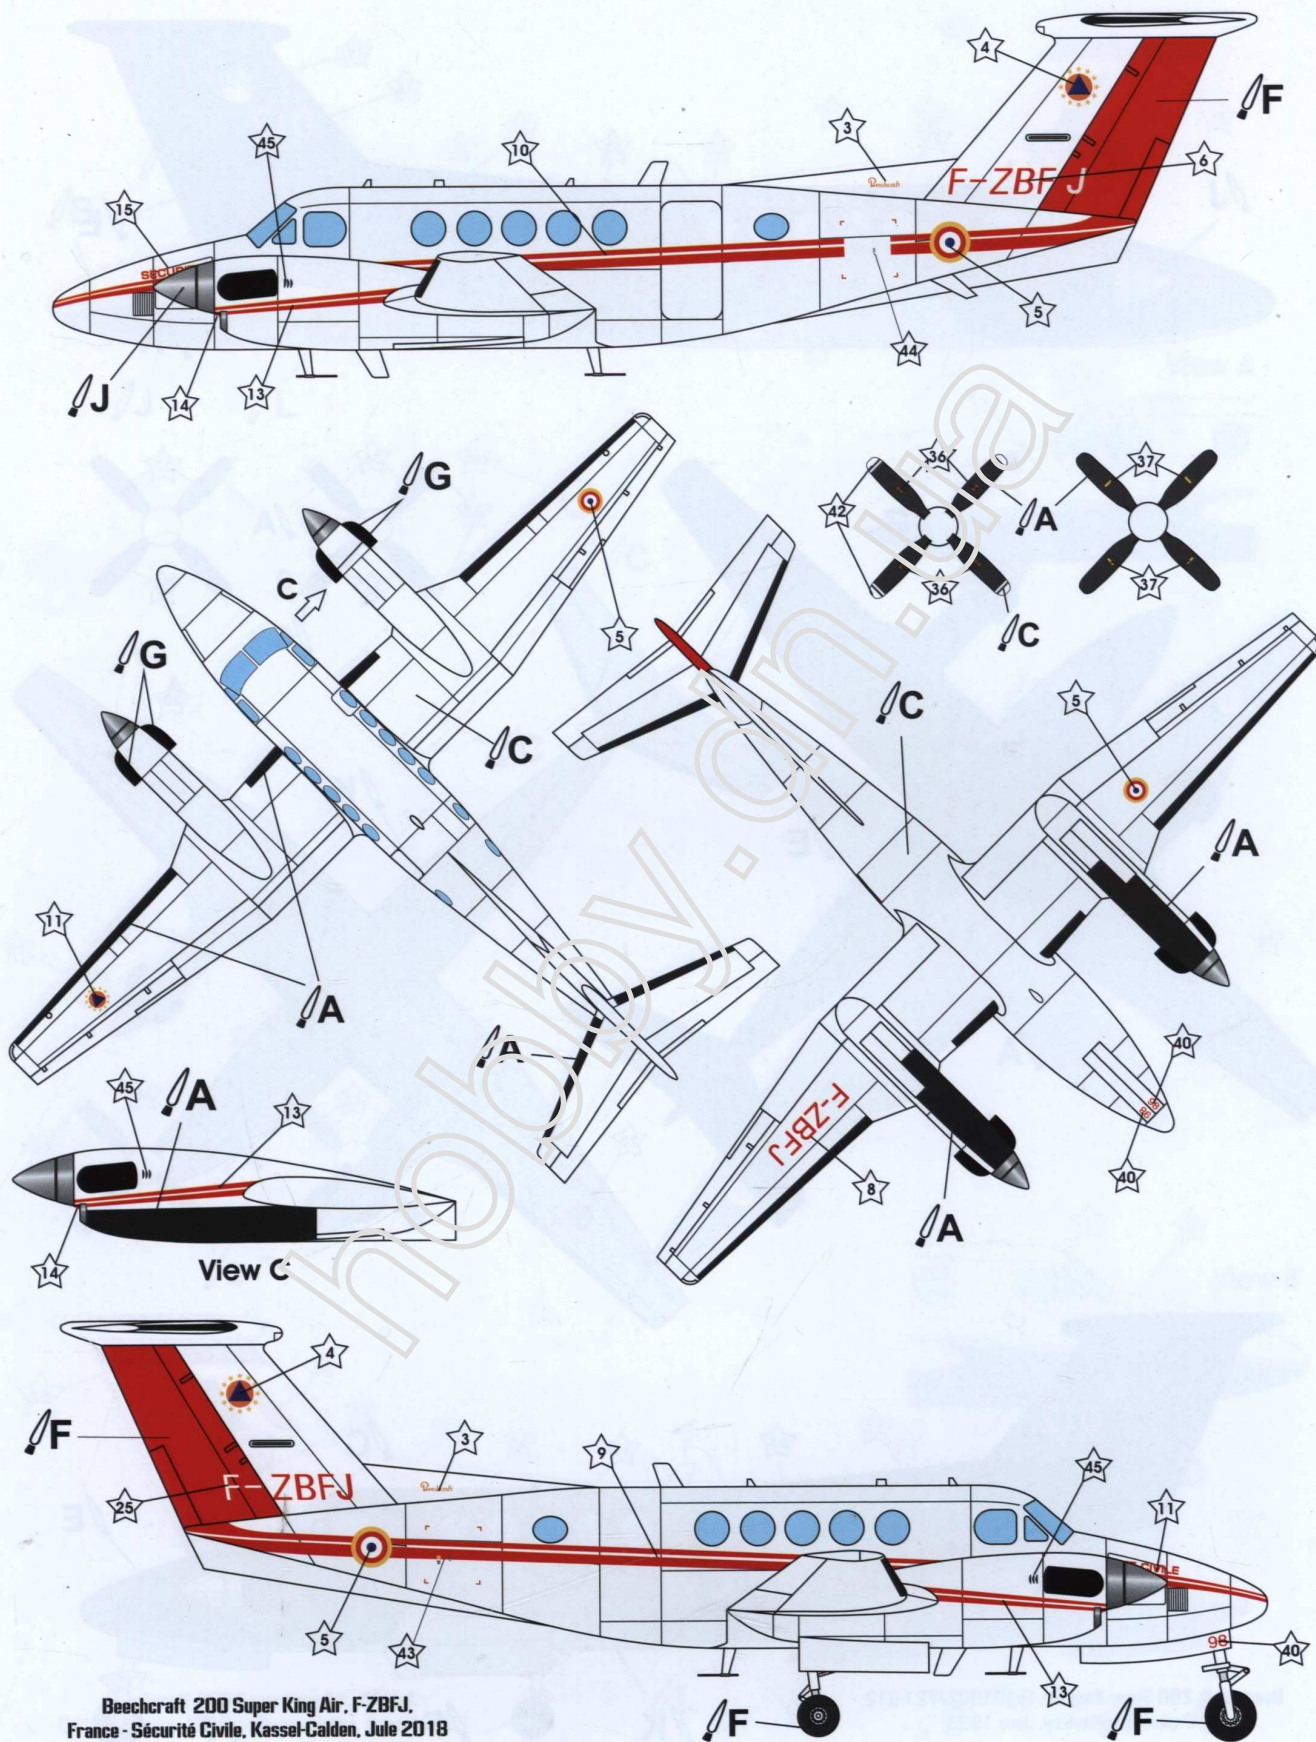

SCALE
1:72

TWIN-TURBOPROP AIRCRAFT
BEECHCRAFT MODEL 200 KING AIR
ДВОМОТОРНИЙ ТУРБОГВИНТОВИЙ ПІТАК
БІЧКРАФТ 200 СУПЕР КІНГ ЕЙР

Beechcraft 200
SUPER KING AIR

CAT. NO. 7224

CONTAINS PARTS FOR ONE MODEL:

- PLASTIC PARTS -153
- 3 DIFFERENT DECAL OPTIONS
- PAINT MASKS
- PHOTO-ETCHED SHEET

MR.COLOR C338
AK RC253
LIGHT GREY

L

MR.COLOR C328
AK 11181
DARK BLUE

F

MR.COLOR C47
AK RC503
RED

СХЕМА ЗАБАРВЛЕННЯ / THE SCHEME OF COLOURING

Beechcraft 200 Super King Air, ZK454.
United Kingdom - Royal Air Force, Valley, August 2008

СХЕМА ЗАБАРВПЕННЯ / THE SCHEME OF COLOURING

Beechcraft 200 Super King Air, Fv 101002/F21-012.
Copenhagen-Kastrup, June 1993

СХЕМА ЗАБАРВВЕННЯ / THE SCHEME OF COLOURING

Beechcraft 200 Super King Air, F-ZBFJ.
France - Sécurité Civile, Kassel-Calden, July 2018