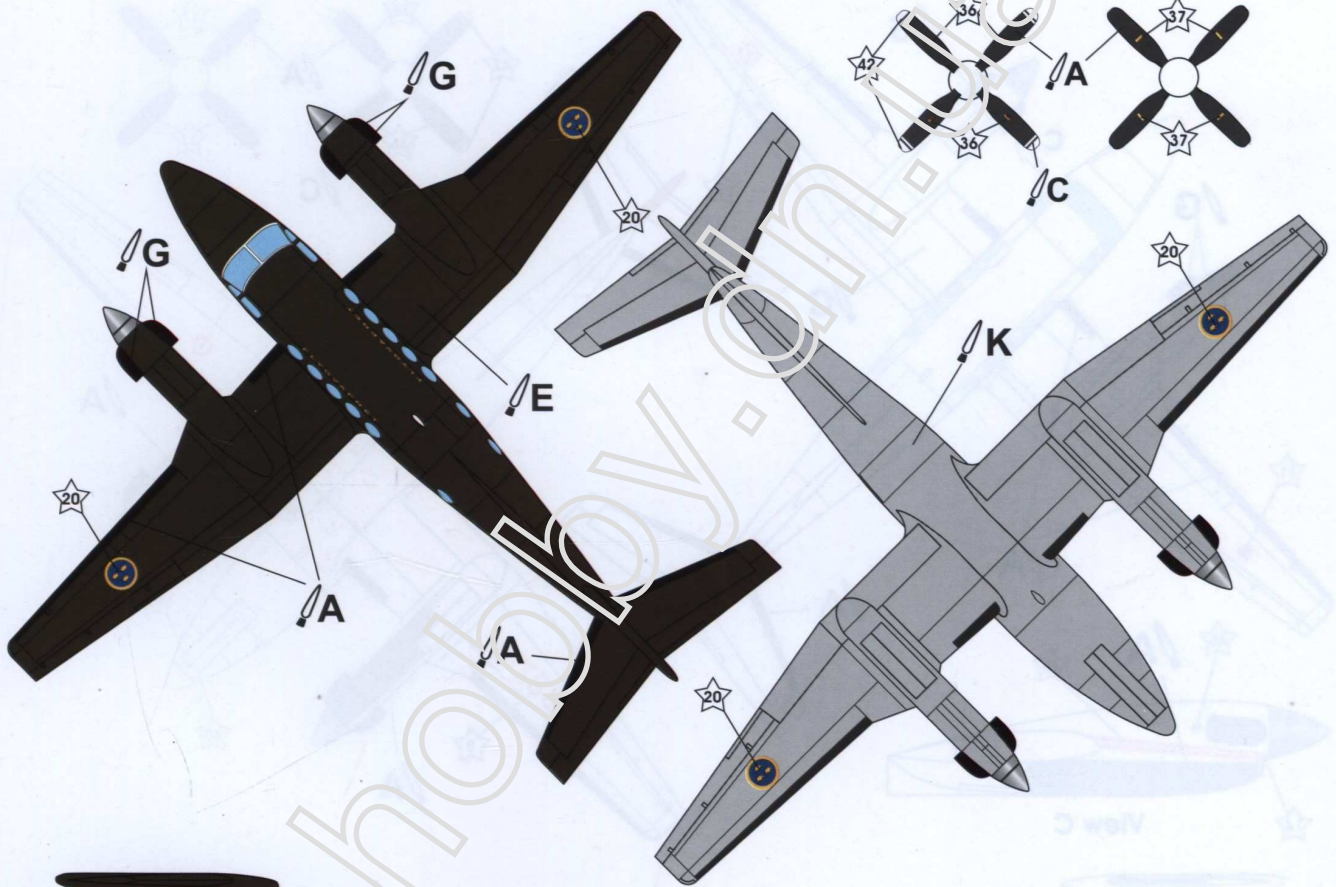

СХЕМА ЗАБАРВПЕННЯ / THE SCHEME OF COLOURING

Beechcraft 200 Super King Air, Fv 101002/F21-012.
Copenhagen-Kastrup, June 1993