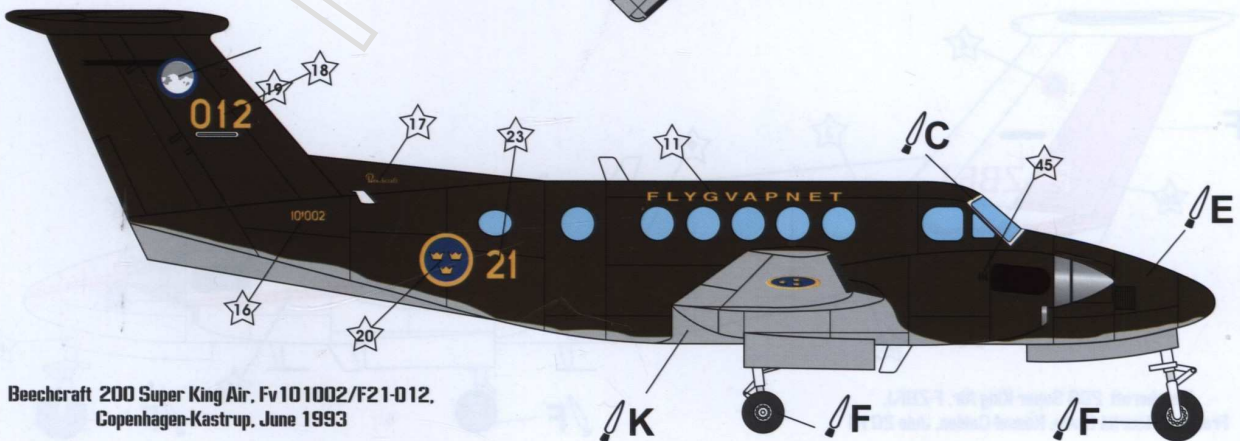

СХЕМА ЗАБАРВПЕННЯ / THE SCHEME OF COLOURING

Beechcraft 200 Super King Air, Fv 101002/F21-012.
Copenhagen-Kastrup, June 1993