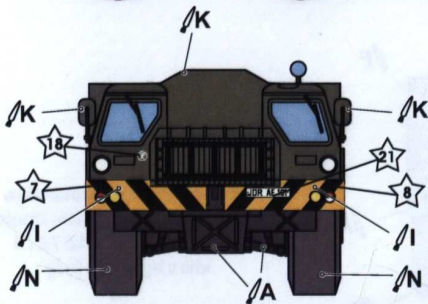

MAZ-543 ТОВ «Молдоваатрансгаз»
2019р., Кишиніу,
MAZ-543 Moldovatransgaz LLC
2019, Chisinau