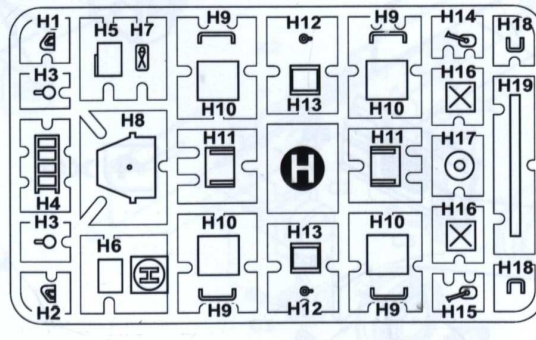

УМОВНІ СИМВОЛИ / USED SYMBOLS

1 ЕТАПИ ЗБИРАННЯ
STAGES OF ASSEMBLY

A1 НОМЕР ДЕТАЛІ
PART NUMBER

1 ОКРЕМІ ДЕТАЛІ
SEPARATE DETAILS

★ НАКЛЕЇТИ ДЕКАЛИ
APPLY DECALS

1 НАКЛЕЇТИ МАСКУ
APPLY THE ADHESIVE MASK

? НА ВИБІР
OPTIONAL

B ВАРІАНТИ ДЛЯ ЗБИРАННЯ
VARIANTS OF ASSEMBLY

PS КЛЕЇТИ НА СУПЕРКЛЕЙ
GLUE ON "SUPER GLUE"

⊗ НЕ КЛЕЇТИ
DON'T GLUE

⊘ ЗРОБИТИ ОТВІР
MAKE A HOLE

✂ ВІДРІЗАТИ НОЖЕМ
DETACH WITH KNIFE

A ФАРБУВАТИ
TO PAINT

КОМПЛЕКТНІСТЬ / COMPLETE SET

МАСКИ ДЛЯ ФАРБУВАННЯ
MASKS FOR PAINTING

159 ДЕТАЛЕЙ ДЛЯ
ЗБИРАННЯ ОДНОЇ МОДЕЛІ
159 DETAILS FOR
ASSEMBLY OF ONE MODEL

ОДНА ДЕКАЛЬ ДЛЯ ЧОТИРЬОХ
ВАРІАНТІВ ЗАБАРВЛЕННЯ
ONE DECAL FOR FOUR
VERSIONS OF COLOURING