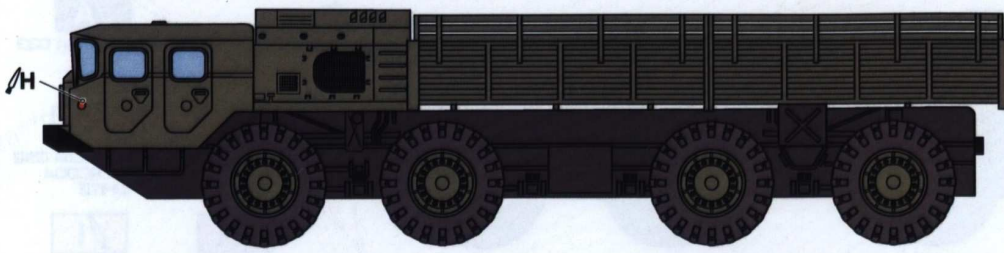

СХЕМА ЗАБАРВЛЕННЯ / THE SCHEME OF COLOURING

MR.COLOR C33
AK RC001
Black

MR.COLOR C62
AK RC004
WHITE

MR.COLOR C58
AK RC004
ORANGE

MR.COLOR C4
AK RC007
YELLOW

MR.COLOR C51
AK RC100
RUS. GREEN

MR.COLOR C137
AK RC022
RUBBER/TIRES