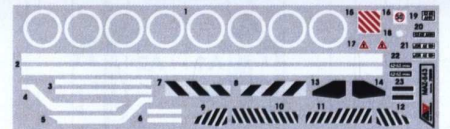

159 ДЕТАЛЕЙ ДЛЯ
ЗБИРАННЯ ОДНОЇ МОДЕЛІ
159 DETAILS FOR
ASSEMBLY OF ONE MODEL

ОДНА ДЕКАЛЬ ДЛЯ ЧОТИРЬОХ
ВАРІАНТІВ ЗАБАРВЛЕННЯ
ONE DECAL FOR FOUR
VERSIONS OF COLOURING