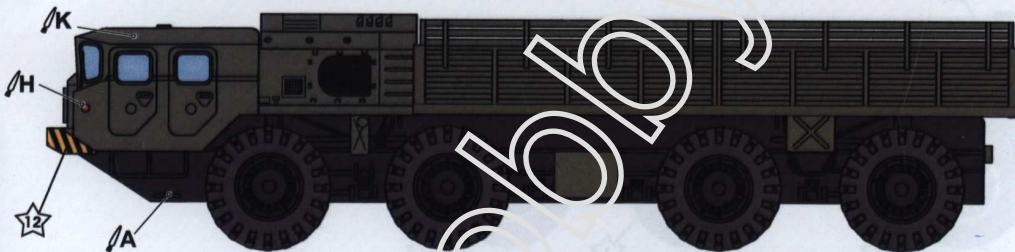

N
MR.COLOR C137
AK RC022
RUBBER/TIRES

Цивільний 20-тонний автомобіль
MAZ-7310 з високобортним кузовом
Civilian 20-ton car MAZ-7310
with a high-board body

MAZ-7310 м. Дніпропетровськ,
Україна, 2008р
MAZ-7310 Dnipropetrovsk,
Ukraine, 2008