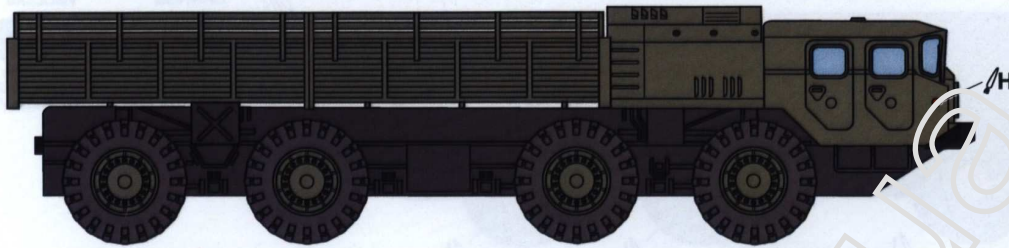

СХЕМА ЗАБАРВЛЕННЯ / THE SCHEME OF COLOURING

MR.COLOR C33
AK RC001
Black

MR.COLOR C62
AK RC004
WHITE

MR.COLOR C58
AK RC004
ORANGE

MR.COLOR C4
AK RC007
YELLOW

MR.COLOR C51
AK RC100
RUS. GREEN

MR.COLOR C137
AK RC022
RUBBER/TIRES