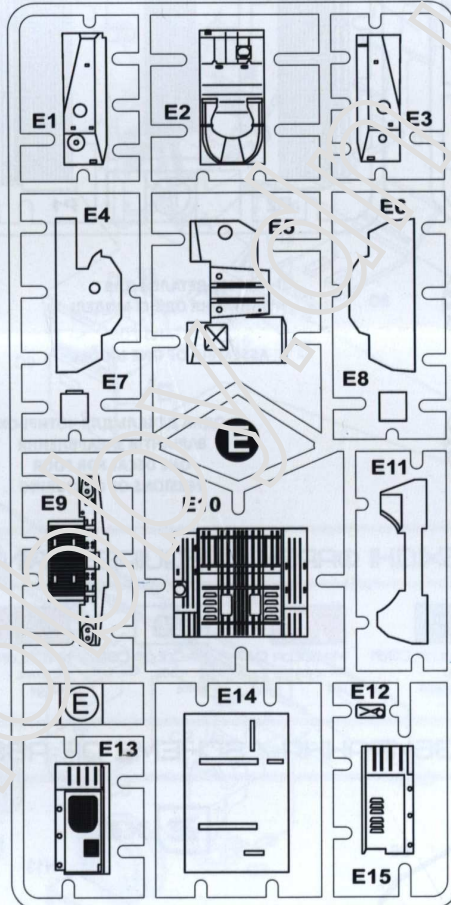

УМОВНІ СИМВОЛИ / USED SYMBOLS

1 ЕТАПИ ЗБИРАННЯ
STAGES OF ASSEMBLY

A1 НОМЕР ДЕТАЛІ
PART NUMBER

1 ОКРЕМІ ДЕТАЛІ
SEPARATE DETAILS

★ НАКЛЕЇТИ ДЕКАЛИ
APPLY DECALS

1 НАКЛЕЇТИ МАСКУ
APPLY THE ADHESIVE MASK

? НА ВИБІР
OPTIONAL

B ВАРІАНТИ ДЛЯ ЗБИРАННЯ
VARIANTS OF ASSEMBLY

PS КЛЕЇТИ НА СУПЕРКЛЕЙ
GLUE ON "SUPER GLUE"

⊗ НЕ КЛЕЇТИ
DON'T GLUE

⊘ ЗРОБИТИ ОТВІР
MAKE A HOLE

✂ ВІДРІЗАТИ НОЖЕМ
DETACH WITH KNIFE

A ФАРБУВАТИ
TO PAINT

КОМПЛЕКТНІСТЬ / COMPLETE SET

МАСКИ ДЛЯ ФАРБУВАННЯ
MASKS FOR PAINTING

159 ДЕТАЛЕЙ ДЛЯ
ЗБИРАННЯ ОДНОЇ МОДЕЛІ
159 DETAILS FOR
ASSEMBLY OF ONE MODEL

ОДНА ДЕКАЛЬ ДЛЯ ЧОТИРЬОХ
ВАРІАНТІВ ЗАБАРВЛЕННЯ
ONE DECAL FOR FOUR
VERSIONS OF COLOURING