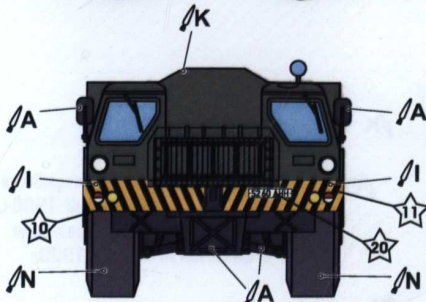

N
MR.COLOR C137
AK RC022
RUBBER/TIRES

Цивільний 20-тонний автомобіль
MAZ-7310 з високобортним кузовом
Civilian 20-ton car MAZ-7310
with a high-board body

MAZ-7310 м. Дніпропетровськ,
Україна, 2008р
MAZ-7310 Dnipropetrovsk,
Ukraine, 2008