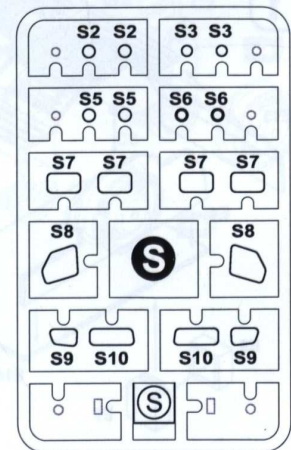

УМОВНІ СИМВОЛИ / USED SYMBOLS

1 ЕТАПИ ЗБИРАННЯ
STAGES OF ASSEMBLY

A1 НОМЕР ДЕТАЛІ
PART NUMBER

1 ОКРЕМІ ДЕТАЛІ
SEPARATE DETAILS

★ НАКЛЕЇТИ ДЕКАЛИ
APPLY DECALS

1 НАКЛЕЇТИ МАСКУ
APPLY THE ADHESIVE MASK

? НА ВИБІР
OPTIONAL

B ВАРІАНТИ ДЛЯ ЗБИРАННЯ
VARIANTS OF ASSEMBLY

PS КЛЕЇТИ НА СУПЕРКЛЕЙ
GLUE ON "SUPER GLUE"

⊗ НЕ КЛЕЇТИ
DON'T GLUE

⊘ ЗРОБИТИ ОТВІР
MAKE A HOLE

✂ ВІДРІЗАТИ НОЖЕМ
DETACH WITH KNIFE

A ФАРБУВАТИ
TO PAINT

КОМПЛЕКТНІСТЬ / COMPLETE SET

МАСКИ ДЛЯ ФАРБУВАННЯ
MASKS FOR PAINTING

159 ДЕТАЛЕЙ ДЛЯ
ЗБИРАННЯ ОДНОЇ МОДЕЛІ
159 DETAILS FOR
ASSEMBLY OF ONE MODEL

ОДНА ДЕКАЛЬ ДЛЯ ЧОТИРЬОХ
ВАРІАНТІВ ЗАБАРВЛЕННЯ
ONE DECAL FOR FOUR
VERSIONS OF COLOURING