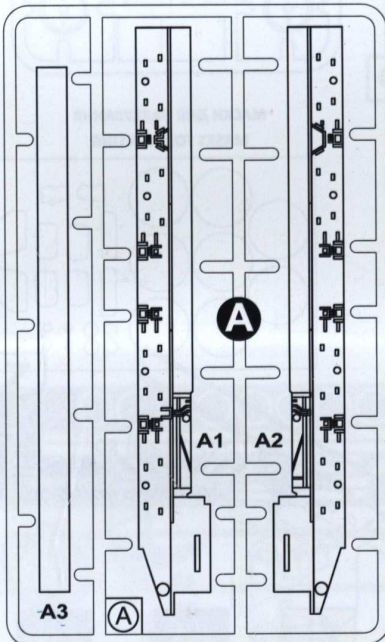

УМОВНІ СИМВОЛИ / USED SYMBOLS

1 ЕТАПИ ЗБИРАННЯ
STAGES OF ASSEMBLY

A1 НОМЕР ДЕТАЛІ
PART NUMBER

1 ОКРЕМІ ДЕТАЛІ
SEPARATE DETAILS

★ НАКЛЕЇТИ ДЕКАЛИ
APPLY DECALS

1 НАКЛЕЇТИ МАСКУ
APPLY THE ADHESIVE MASK

? НА ВИБІР
OPTIONAL

B ВАРІАНТИ ДЛЯ ЗБИРАННЯ
VARIANTS OF ASSEMBLY

PS КЛЕЇТИ НА СУПЕРКЛЕЙ
GLUE ON "SUPER GLUE"

⊗ НЕ КЛЕЇТИ
DON'T GLUE

⊘ ЗРОБИТИ ОТВІР
MAKE A HOLE

✂ ВІДРІЗАТИ НОЖЕМ
DETACH WITH KNIFE

A ФАРБУВАТИ
TO PAINT

КОМПЛЕКТНІСТЬ / COMPLETE SET