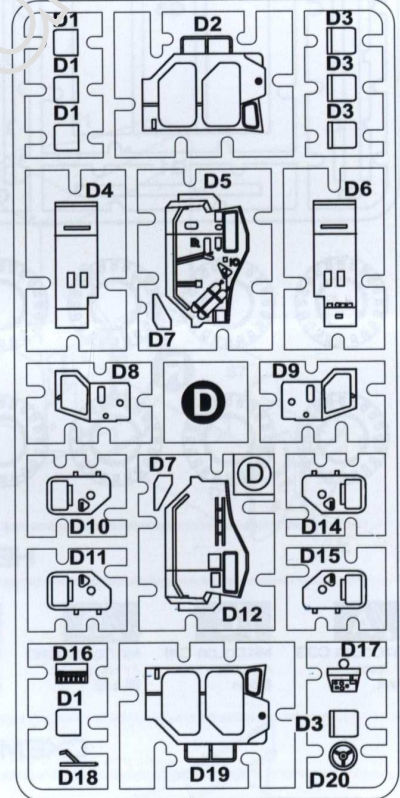

УМОВНІ СИМВОЛИ / USED SYMBOLS

1 ЕТАПИ ЗБИРАННЯ
STAGES OF ASSEMBLY

A1 НОМЕР ДЕТАЛІ
PART NUMBER

1 ОКРЕМІ ДЕТАЛІ
SEPARATE DETAILS

★ НАКЛЕЇТИ ДЕКАЛИ
APPLY DECALS

1 НАКЛЕЇТИ МАСКУ
APPLY THE ADHESIVE MASK

? НА ВИБІР
OPTIONAL

B ВАРІАНТИ ДЛЯ ЗБИРАННЯ
VARIANTS OF ASSEMBLY

PS КЛЕЇТИ НА СУПЕРКЛЕЙ
GLUE ON "SUPER GLUE"

⊗ НЕ КЛЕЇТИ
DON'T GLUE

⊘ ЗРОБИТИ ОТВІР
MAKE A HOLE

✂ ВІДРІЗАТИ НОЖЕМ
DETACH WITH KNIFE

A ФАРБУВАТИ
TO PAINT

КОМПЛЕКТНІСТЬ / COMPLETE SET

МАСКИ ДЛЯ ФАРБУВАННЯ
MASKS FOR PAINTING

159 ДЕТАЛЕЙ ДЛЯ
ЗБИРАННЯ ОДНОЇ МОДЕЛІ
159 DETAILS FOR
ASSEMBLY OF ONE MODEL

ОДНА ДЕКАЛЬ ДЛЯ ЧОТИРЬОХ
ВАРІАНТІВ ЗАБАРВЛЕННЯ
ONE DECAL FOR FOUR
VERSIONS OF COLOURING