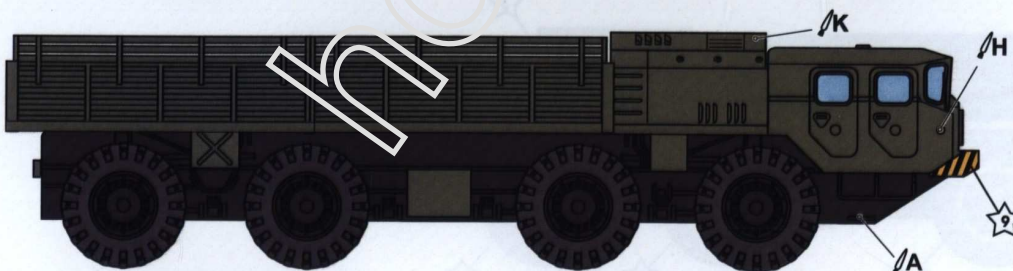

N
MR.COLOR C137
AK RC022
RUBBER/TIRES

Цивільний 20-тонний автомобіль
MAZ-7310 з високобортним кузовом
Civilian 20-ton car MAZ-7310
with a high-board body

MAZ-7310 м. Дніпропетровськ,
Україна, 2008р
MAZ-7310 Dnipropetrovsk,
Ukraine, 2008