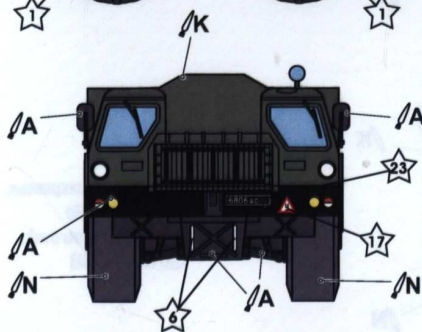

Автомобіль-тягач MAZ-543 пожеійного
призначення в Радянській армії 1980-х.
MAZ-543 double tractor appointment
in the Soviet Army in the 1980s