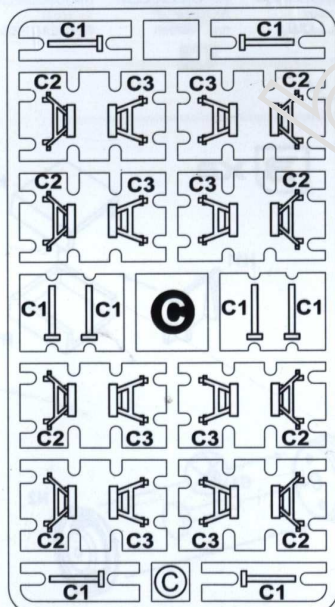

УМОВНІ СИМВОЛИ / USED SYMBOLS

1 ЕТАПИ ЗБИРАННЯ
STAGES OF ASSEMBLY

A1 НОМЕР ДЕТАЛІ
PART NUMBER

1 ОКРЕМІ ДЕТАЛІ
SEPARATE DETAILS

★ НАКЛЕЇТИ ДЕКАЛИ
APPLY DECALS

1 НАКЛЕЇТИ МАСКУ
APPLY THE ADHESIVE MASK

? НА ВИБІР
OPTIONAL

B ВАРІАНТИ ДЛЯ ЗБИРАННЯ
VARIANTS OF ASSEMBLY

PS КЛЕЇТИ НА СУПЕРКЛЕЙ
GLUE ON "SUPER GLUE"

⊗ НЕ КЛЕЇТИ
DON'T GLUE

⊘ ЗРОБИТИ ОТВІР
MAKE A HOLE

✂ ВІДРІЗАТИ НОЖЕМ
DETACH WITH KNIFE

A ФАРБУВАТИ
TO PAINT

КОМПЛЕКТНІСТЬ / COMPLETE SET

МАСКИ ДЛЯ ФАРБУВАННЯ
MASKS FOR PAINTING

159 ДЕТАЛЕЙ ДЛЯ
ЗБИРАННЯ ОДНОЇ МОДЕЛІ
159 DETAILS FOR
ASSEMBLY OF ONE MODEL

ОДНА ДЕКАЛЬ ДЛЯ ЧОТИРЬОХ
ВАРІАНТІВ ЗАБАРВЛЕННЯ
ONE DECAL FOR FOUR
VERSIONS OF COLOURING